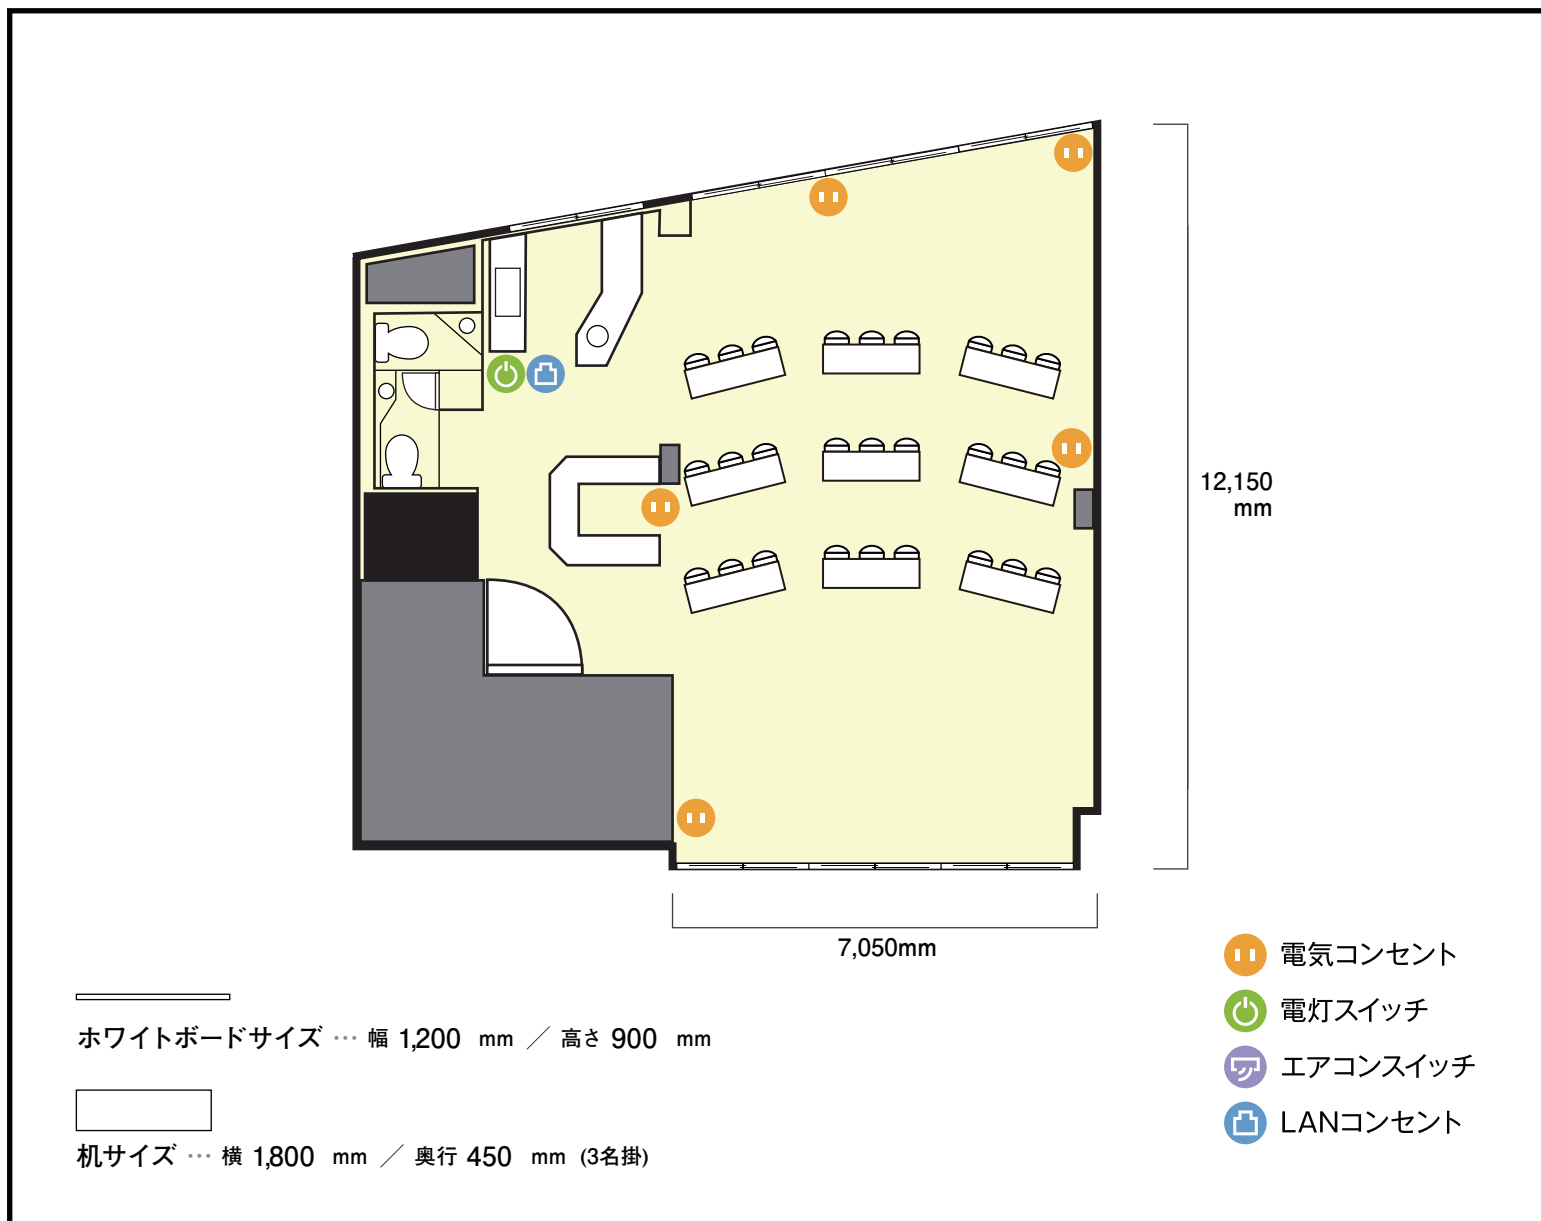

2階 第1会議室 (1 ~ 27名) / スクール

〒450-0002 愛知県名古屋市中区村名駅 4-3-16 山本ビル 5階

### 利用人数 (最大利用人数)

スクール 27名

### 施設情報

面積 80㎡

天井高 2,360mm

ドア開口部 横 990mm  
縦 1,990mm