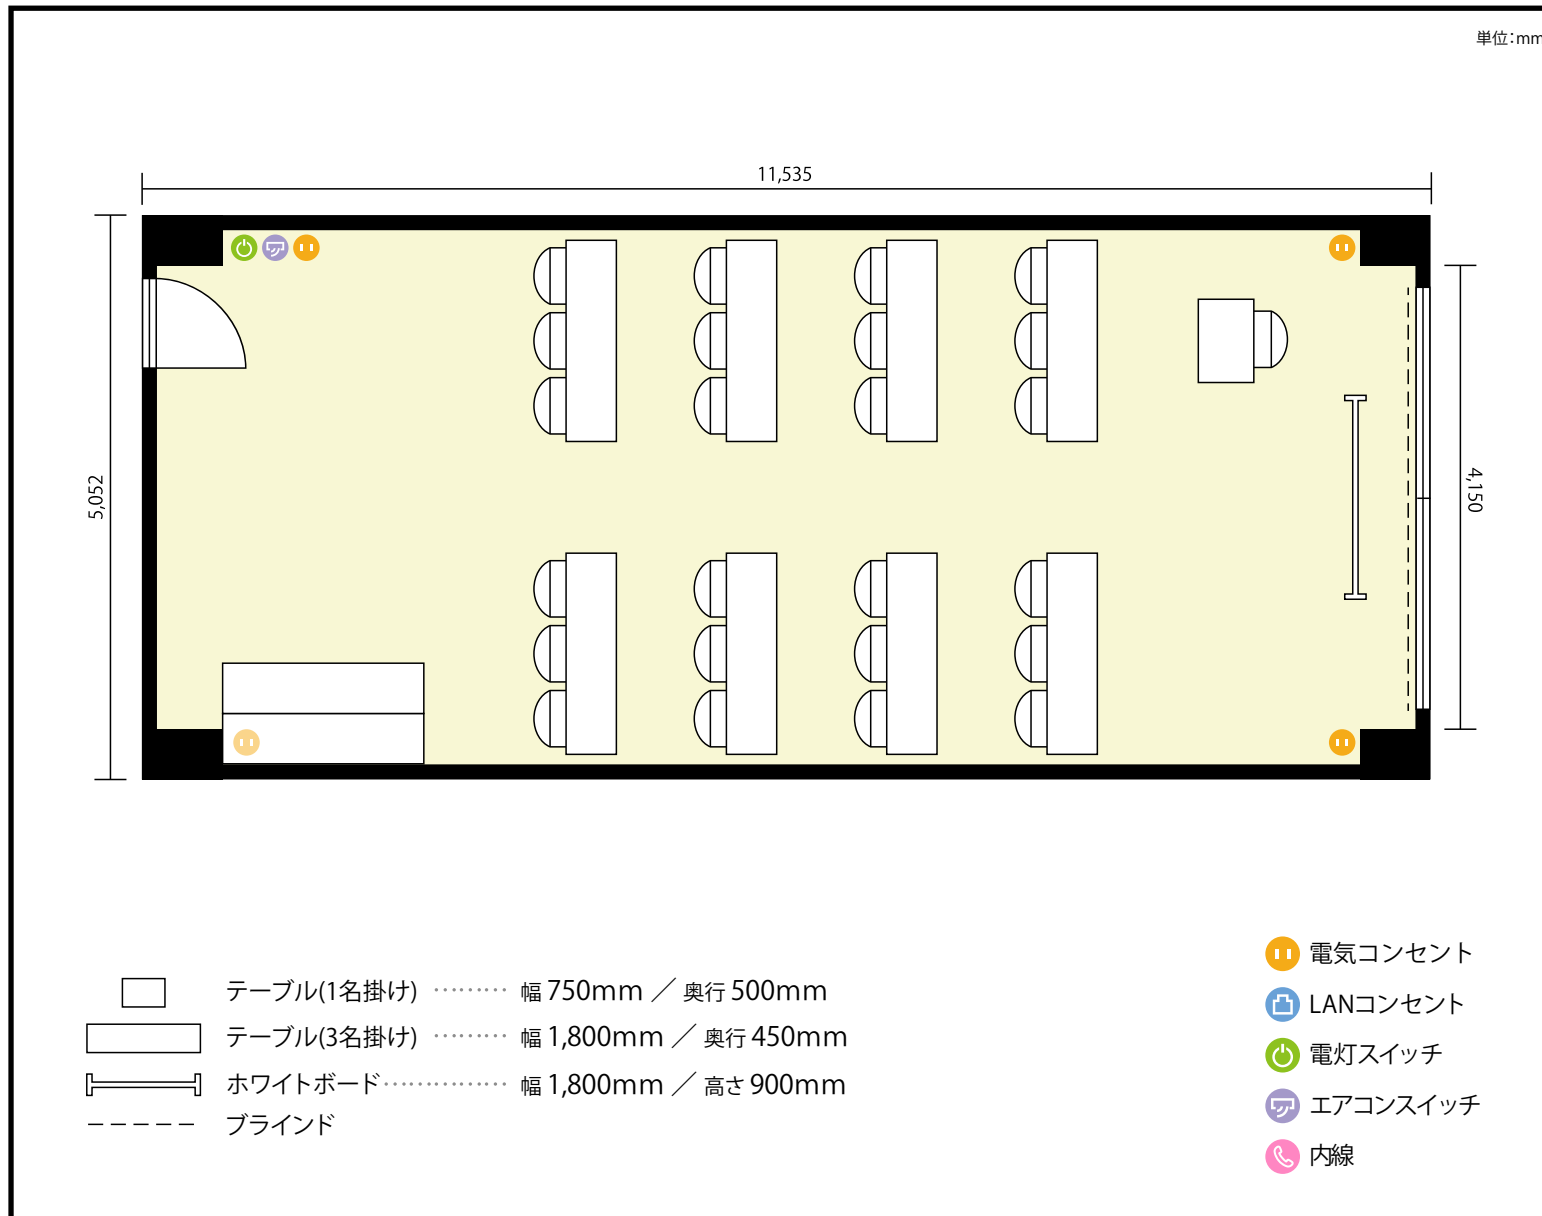

8階 第2会議室 / スクール

〒460-0022 愛知県名古屋市中区金山1-14-9 長谷川ビル 8階

利用人数 最大利用人数 (※講師席を除く)

スクール 24名

施設情報

面積 61.0 m² (18.5 坪)

天井高 2,600mm

ドア開口部 横 800mm
縦 2,070mm

面積 61.0 m² (18.5 坪)

天井高 2,600mm

ドア開口部 横 800mm
縦 2,070mm

備考

名古屋市火災予防条例により、机のご移動等は禁止させて頂いております。

左記レイアウトは、着席のイメージとなります。椅子を移動させてのご利用はできかねますのでご了承ください。

8階 第2会議室 / スクール

〒460-0022 愛知県名古屋市中区金山1-14-9 長谷川ビル 8階

利用人数 最大利用人数 (※講師席を除く)

ソーシャルディスタンス(3割)スクール 8名

施設情報

面積 61.0 m² (18.5 坪)

天井高 2,600mm

ドア開口部 横 800mm
縦 2,070mm

備考

名古屋市火災予防条例により、机のご移動等は禁止させて頂いております。

左記レイアウトは、着席のイメージとなります。椅子を移動させてのご利用はできかねますのでご了承ください。