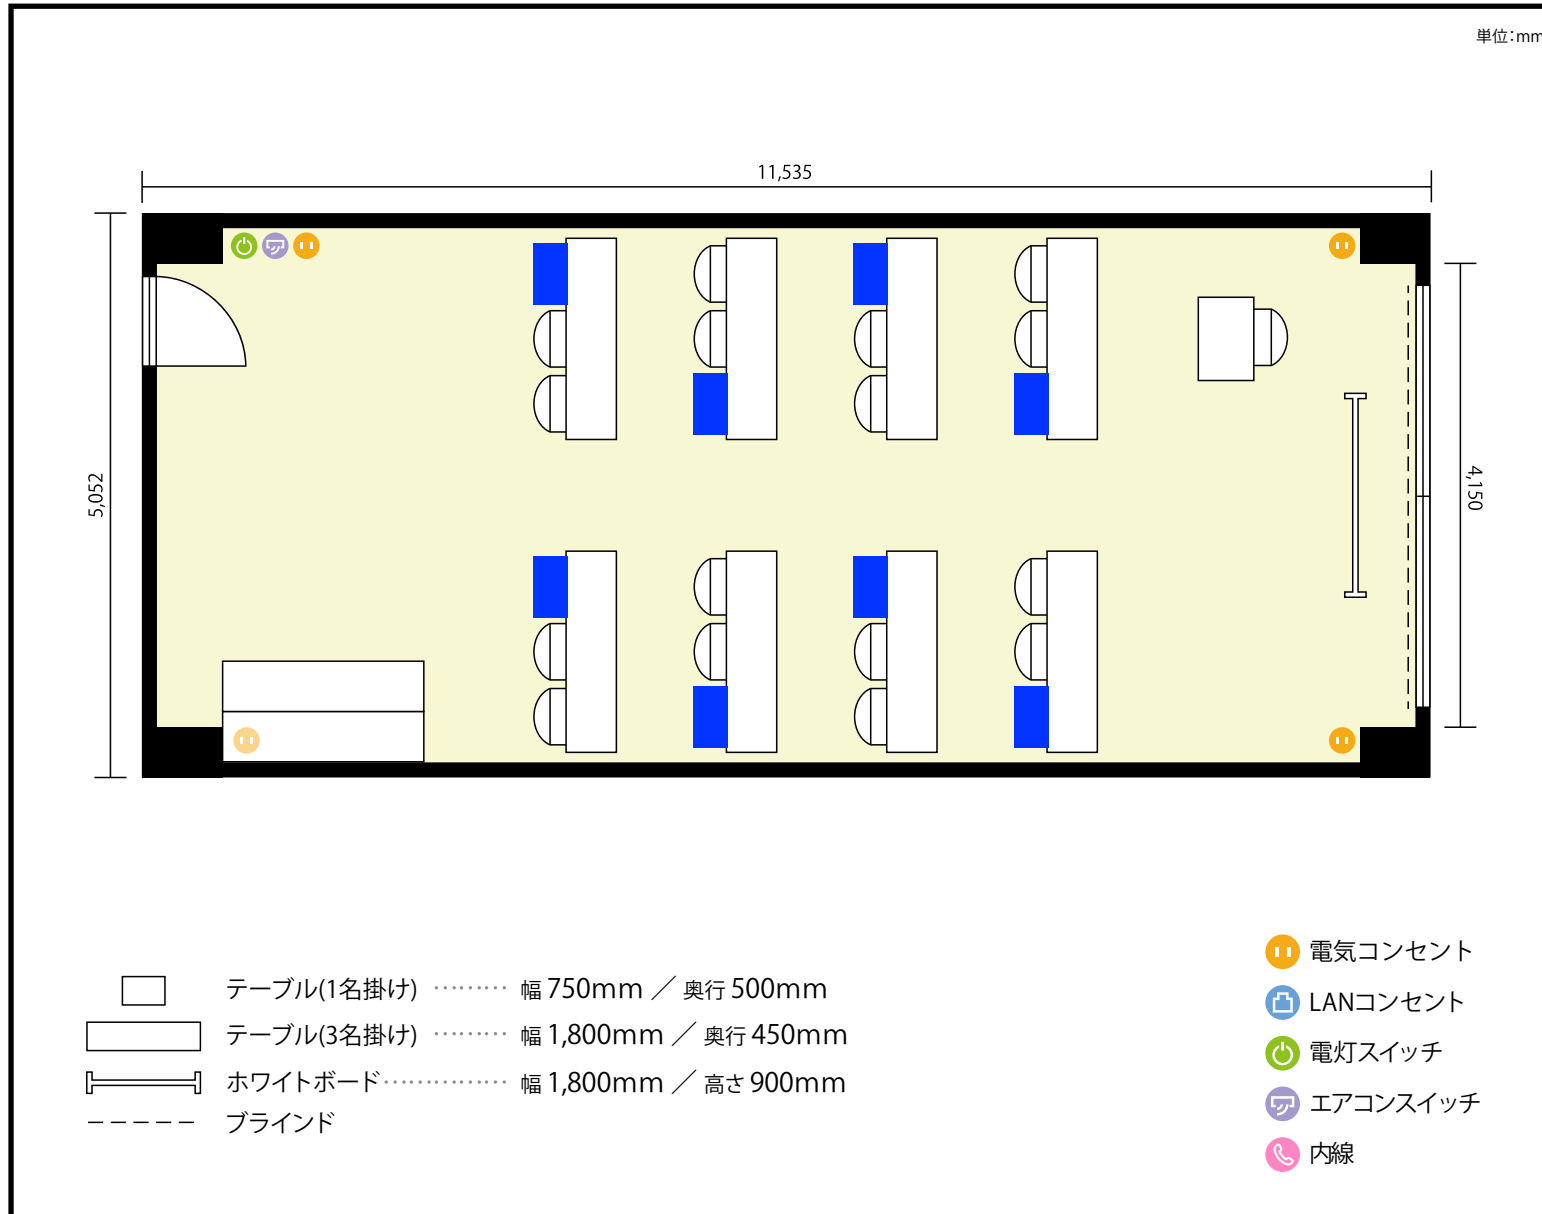

面積 61.0 m² (18.5 坪)

天井高 2,600mm

ドア開口部 横 800mm
縦 2,070mm

備考

名古屋市火災予防条例により、机のご移動等は禁止させて頂いております。

左記レイアウトは、着席のイメージとなります。椅子を移動させてのご利用はできかねますのでご了承ください。

8階 第2会議室 / スクール

〒460-0022 愛知県名古屋市中区金山1-14-9 長谷川ビル 8階

利用人数 最大利用人数 (※講師席を除く)

ソーシャルディスタンス(3割)スクール 8名

施設情報

面積 61.0 m² (18.5 坪)

天井高 2,600mm

ドア開口部 横 800mm
縦 2,070mm

備考

名古屋市火災予防条例により、机のご移動等は禁止させて頂いております。

左記レイアウトは、着席のイメージとなります。椅子を移動させてのご利用はできかねますのでご了承ください。