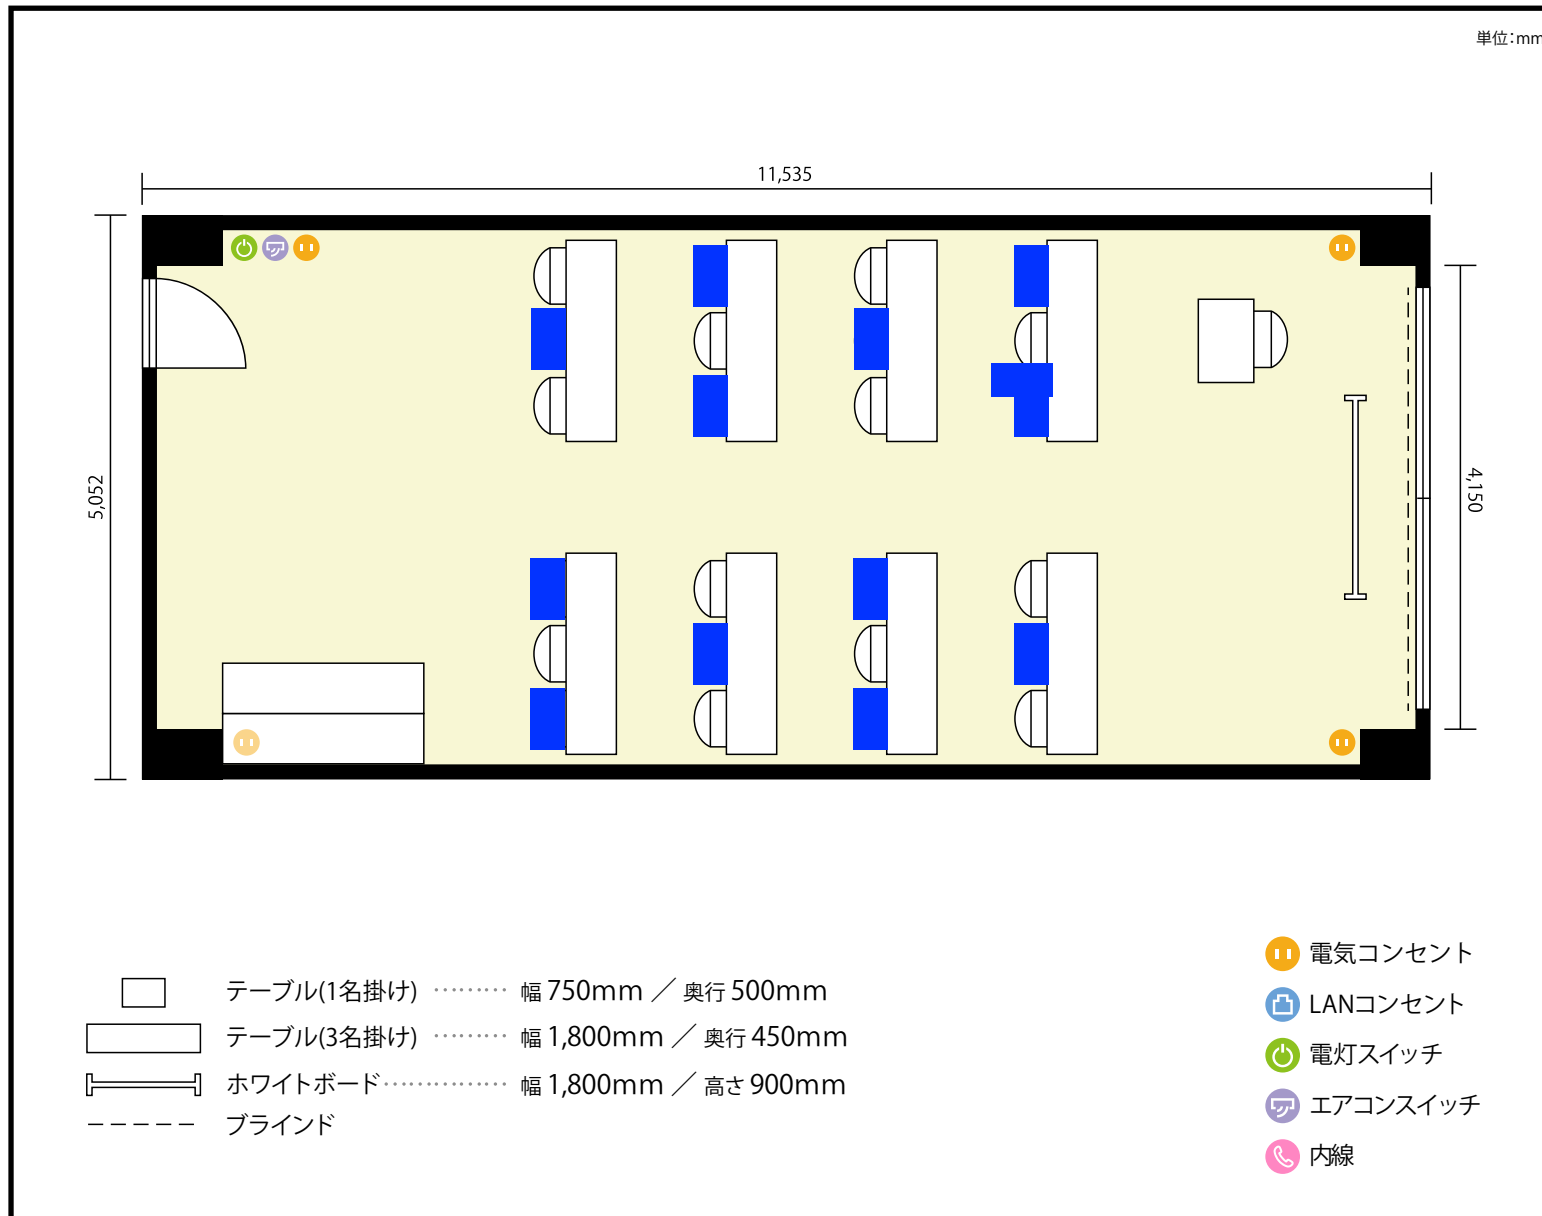

8階 第2会議室 / スクール

〒460-0022 愛知県名古屋市中区金山1-14-9 長谷川ビル 8階