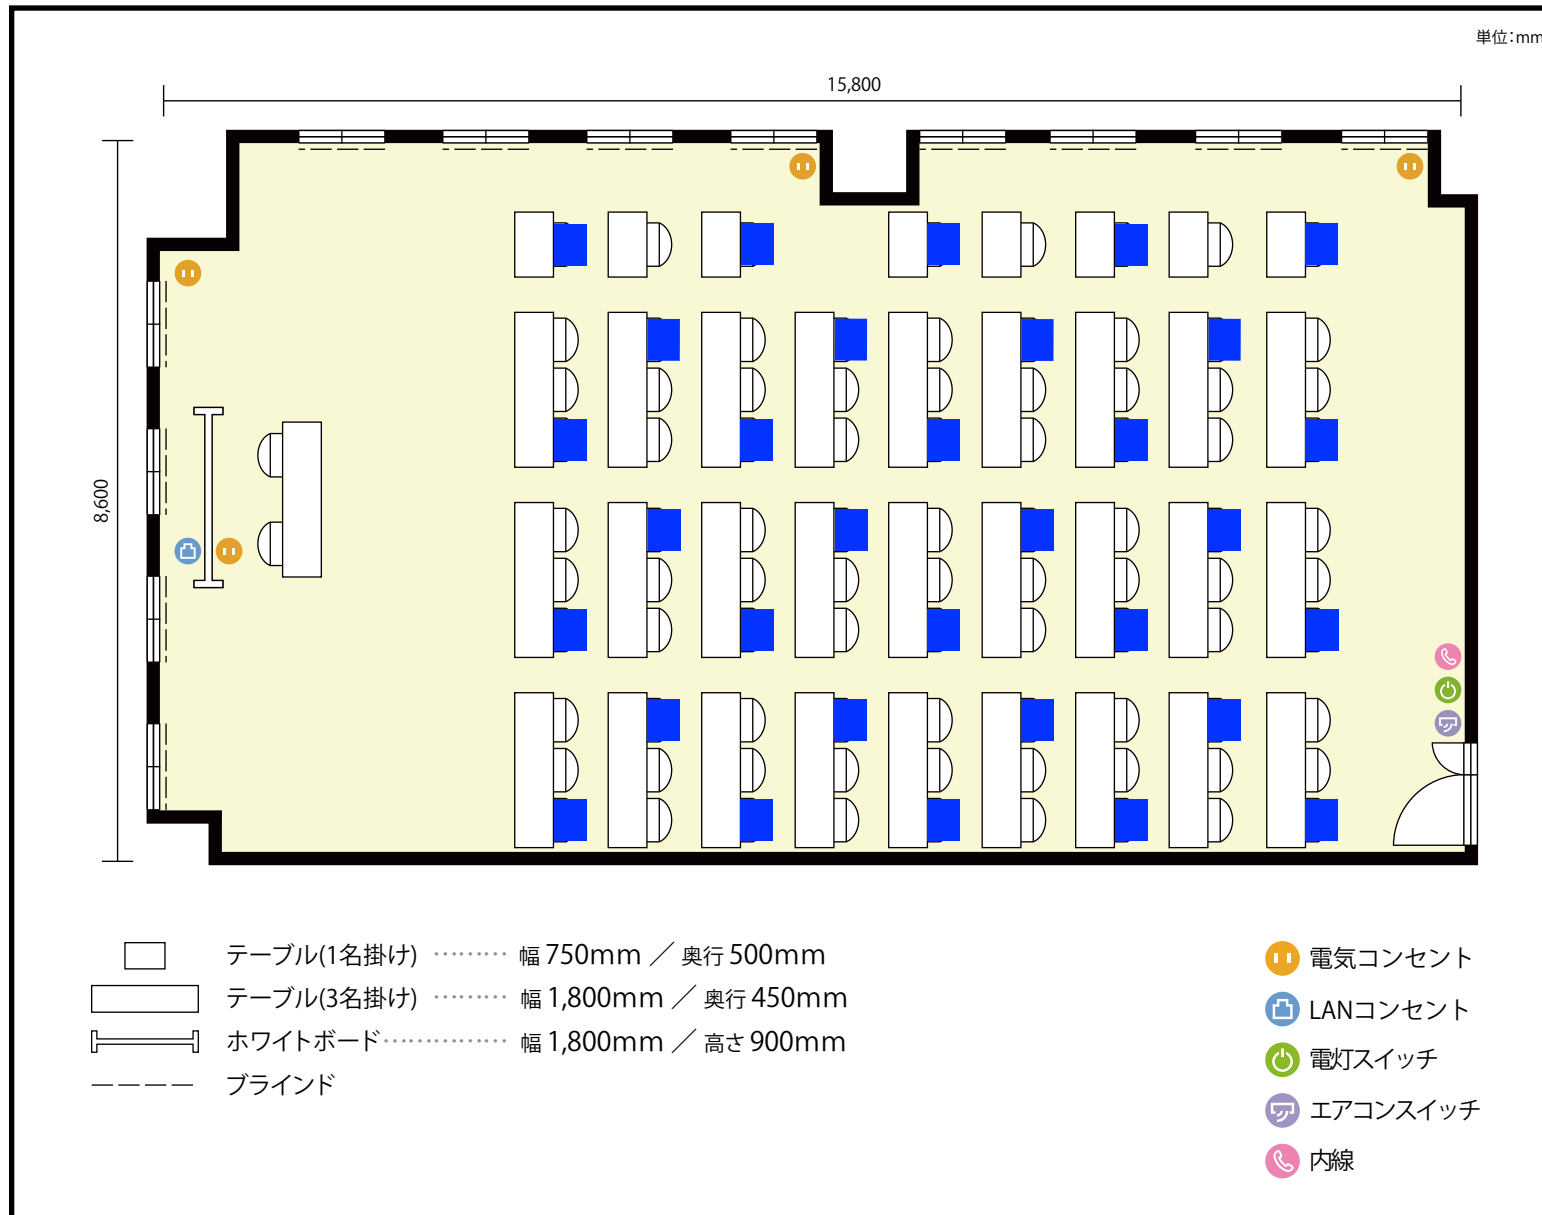

13階 第5会議室 / スクール

〒451-0045 愛知県名古屋市西区名駅2-27-8 名古屋プライムセントラルタワー 13階

利用人数 最大利用人数 (※講師席を除く)

スクール 89名

施設情報

面積 146.2 m² (44.22 坪)

天井高 2,800mm

ドア開口部 横 900mm
縦 2,050mm

備考

13階 第5会議室 / スクール

〒451-0045 愛知県名古屋市西区名駅2-27-8 名古屋プライムセントラルタワー 13階

利用人数 最大利用人数 (※講師席を除く)

ソーシャルディスタンス(5割)スクール45名

施設情報

面積 146.2 m² (44.22 坪)

天井高 2,800mm

ドア開口部 横 900mm
縦 2,050mm

備考

13階 第5会議室 / スクール

〒451-0045 愛知県名古屋市西区名駅2-27-8 名古屋プライムセントラルタワー 13階

利用人数 最大利用人数 (※講師席を除く)

ソーシャルディスタンス(3割)スクール32名

施設情報

面積 146.2 m² (44.22 坪)

天井高 2,800mm

ドア開口部 横 900mm
縦 2,050mm

備考