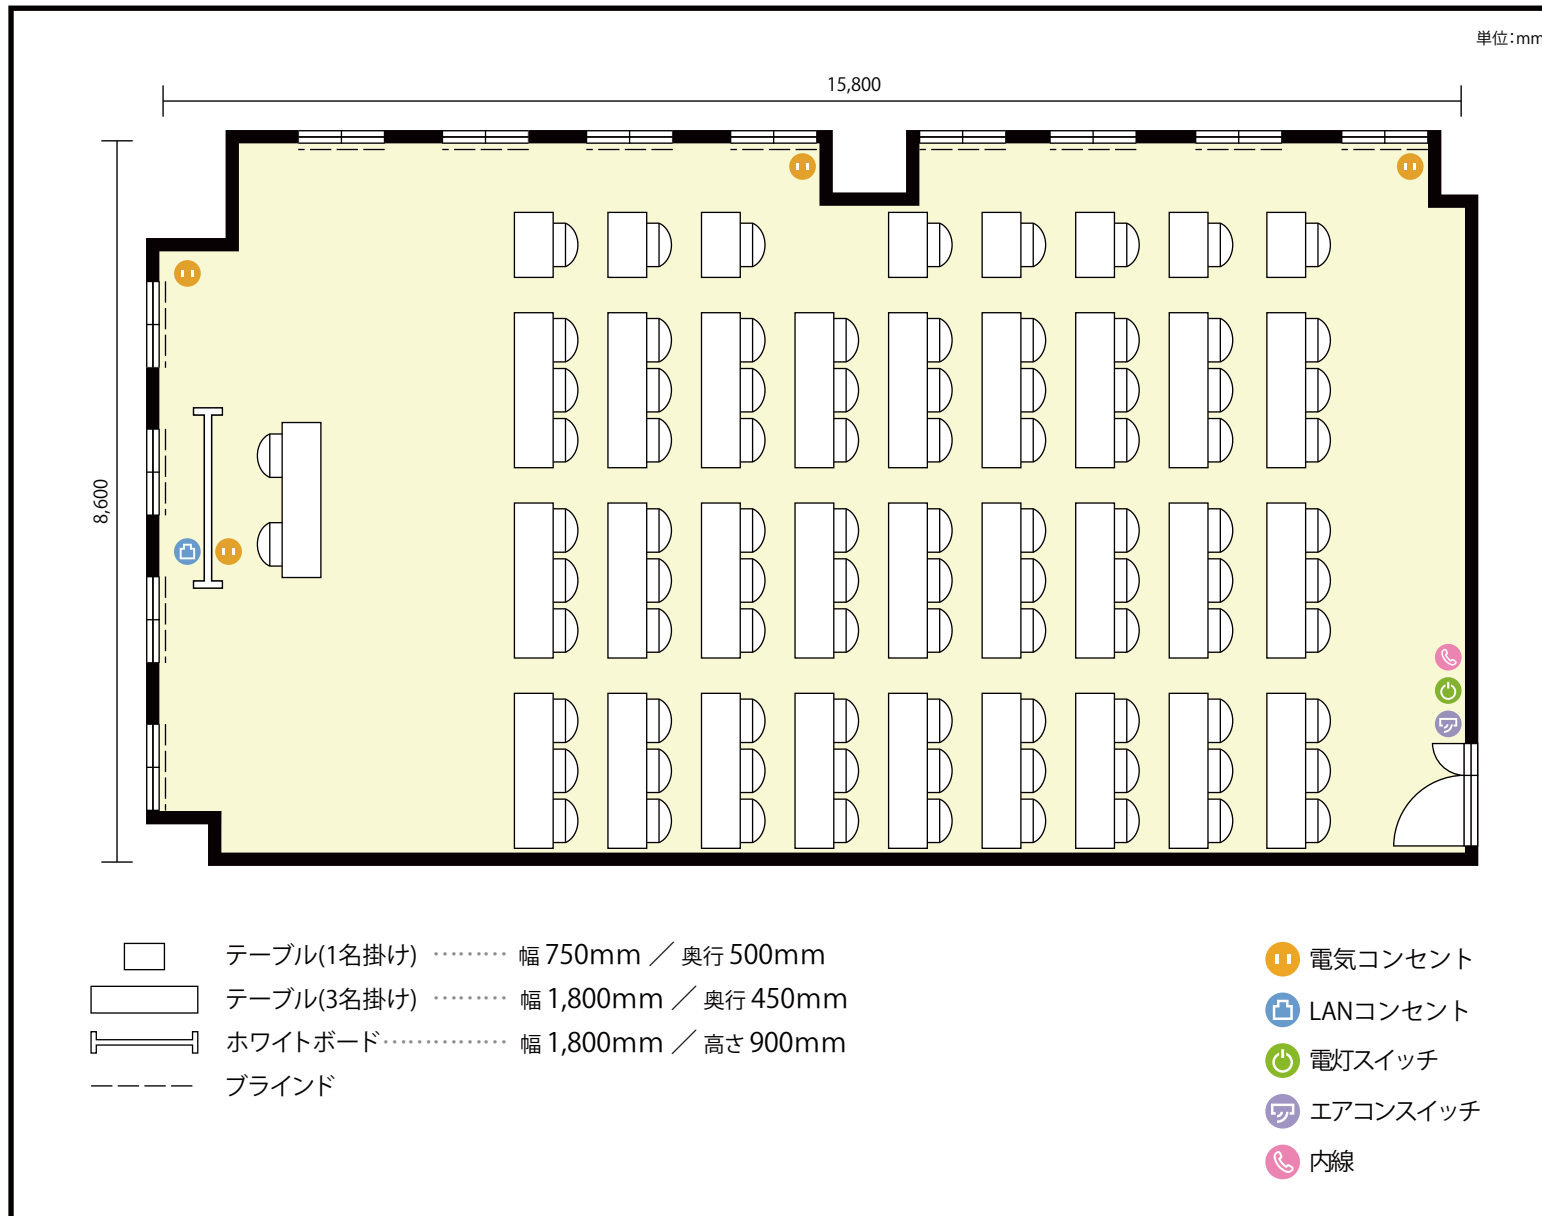

13階 第5会議室 / スクール

〒451-0045 愛知県名古屋市西区名駅2-27-8 名古屋プライムセントラルタワー 13階

利用人数 最大利用人数 (※講師席を除く)

スクール 89名

施設情報

面積 146.2 m² (44.22 坪)

天井高 2,800mm

ドア開口部 横 900mm
縦 2,050mm

備考

13階 第5会議室 / スクール

〒451-0045 愛知県名古屋市西区名駅2-27-8 名古屋プライムセントラルタワー 13階

利用人数 最大利用人数 (※講師席を除く)

ソーシャルディスタンス(5割)スクール45名

施設情報

面積 146.2 m² (44.22 坪)

天井高 2,800mm

ドア開口部 横 900mm
縦 2,050mm

備考

13階 第5会議室 / スクール

〒451-0045 愛知県名古屋市西区名駅2-27-8 名古屋プライムセントラルタワー 13階

利用人数 最大利用人数 (※講師席を除く)

ソーシャルディスタンス(3割)スクール32名

施設情報

面積 146.2 m² (44.22 坪)

天井高 2,800mm

ドア開口部 横 900mm
縦 2,050mm

備考