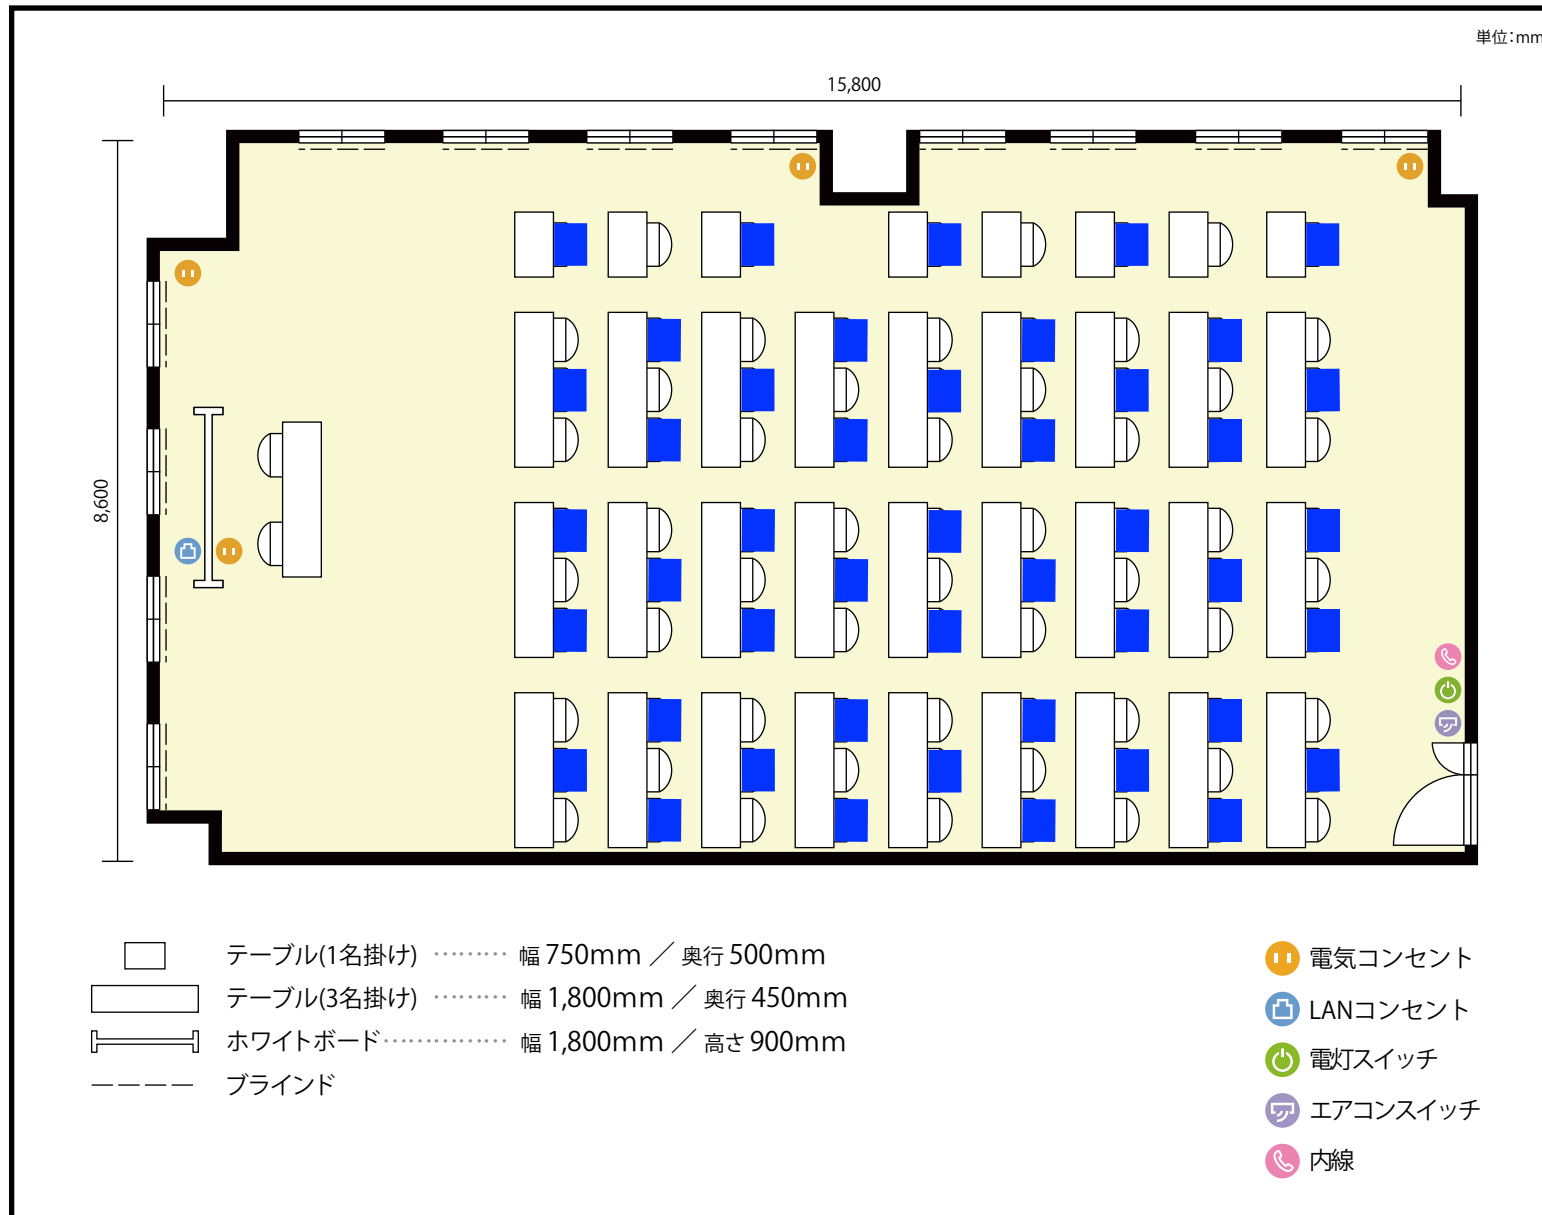

13階 第5会議室 / スクール

〒451-0045 愛知県名古屋市西区名駅2-27-8 名古屋プライムセントラルタワー 13階

利用人数 最大利用人数 (※講師席を除く)

スクール 89名

施設情報

面積 146.2 m² (44.22 坪)

天井高 2,800mm

ドア開口部 横 900mm
縦 2,050mm

備考

13階 第5会議室 / スクール

〒451-0045 愛知県名古屋市西区名駅2-27-8 名古屋プライムセントラルタワー 13階

利用人数 最大利用人数 (※講師席を除く)

ソーシャルディスタンス(5割)スクール45名

施設情報

面積 146.2 m² (44.22 坪)

天井高 2,800mm

ドア開口部 横 900mm
縦 2,050mm

備考

13階 第5会議室 / スクール

〒451-0045 愛知県名古屋市西区名駅2-27-8 名古屋プライムセントラルタワー 13階

利用人数 最大利用人数 (※講師席を除く)

ソーシャルディスタンス(3割)スクール32名

施設情報

面積 146.2 m² (44.22 坪)

天井高 2,800mm

ドア開口部 横 900mm
縦 2,050mm

備考