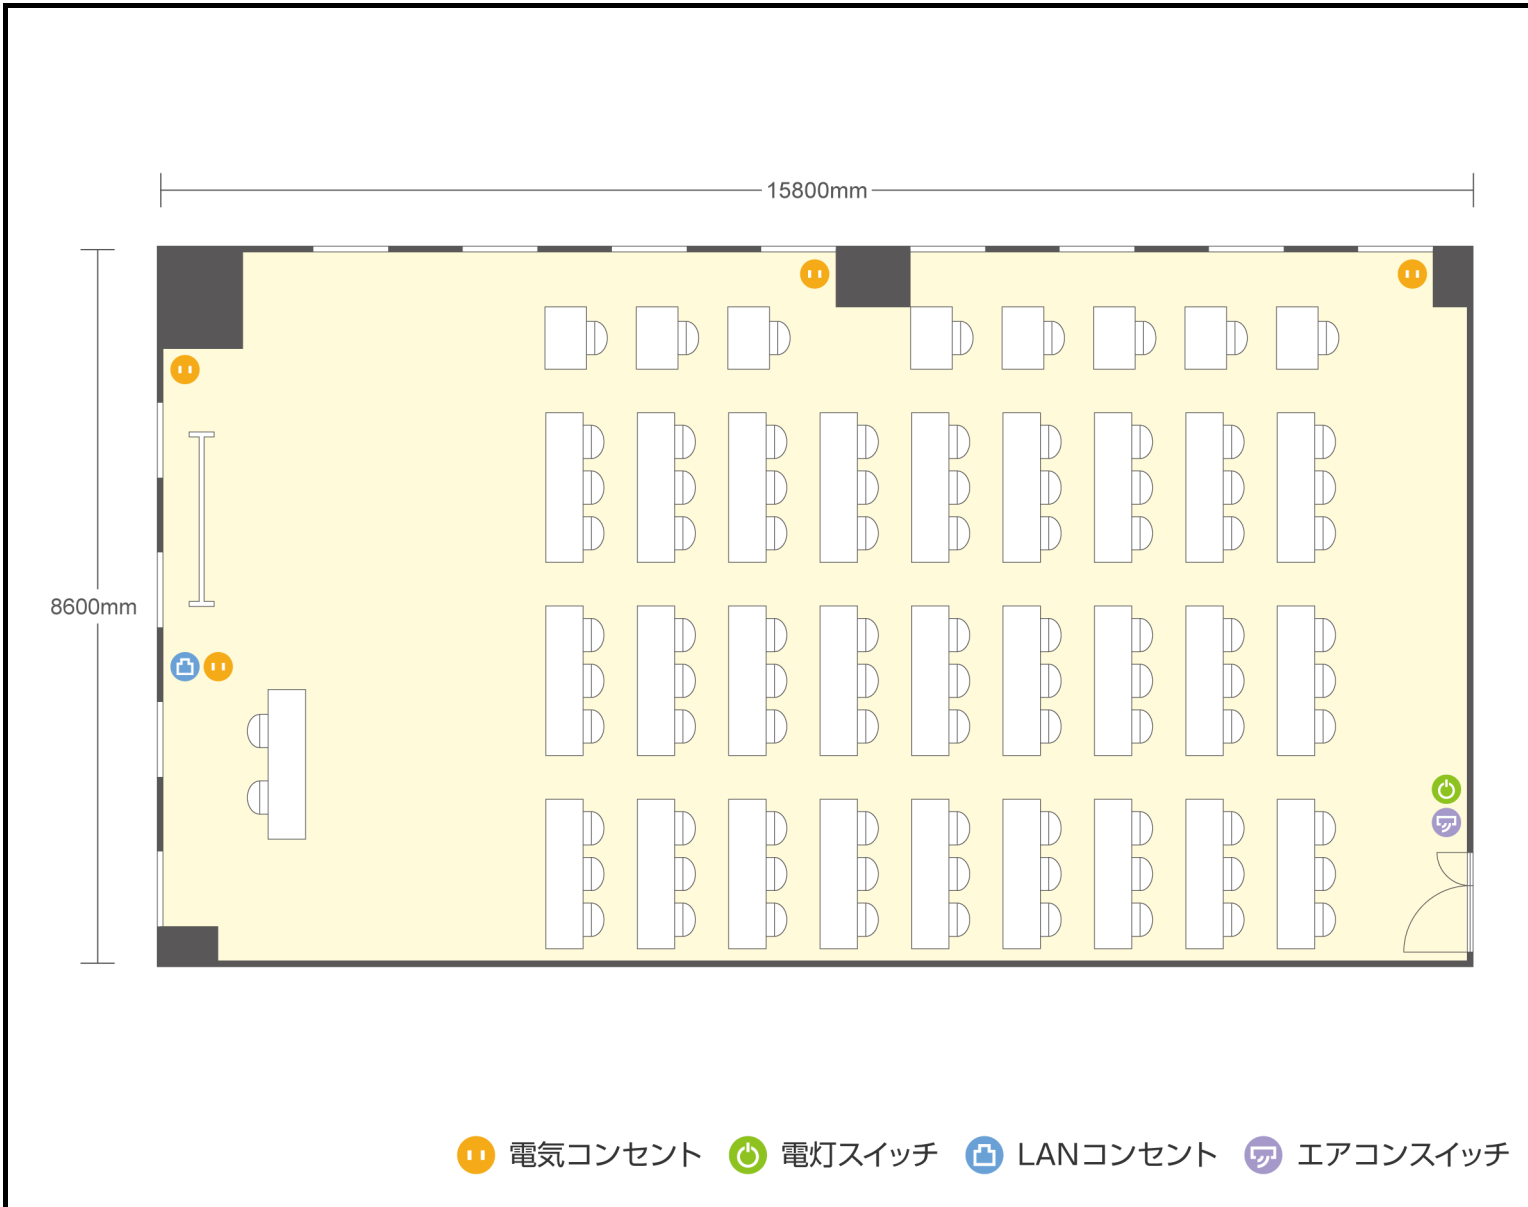

13階

第5会議室 スクール

愛知県名古屋市西区名駅二丁目27-8 名古屋プライムセントラルタワー 13階

● 利用人数 (最大利用人数)

スクール 89名
口の字 54名

● 施設情報

面積 146.2㎡ (44.22坪)
天井高 2800mm
ドア開口部 900mm×2050mm
エレベータ 10台・定員24名