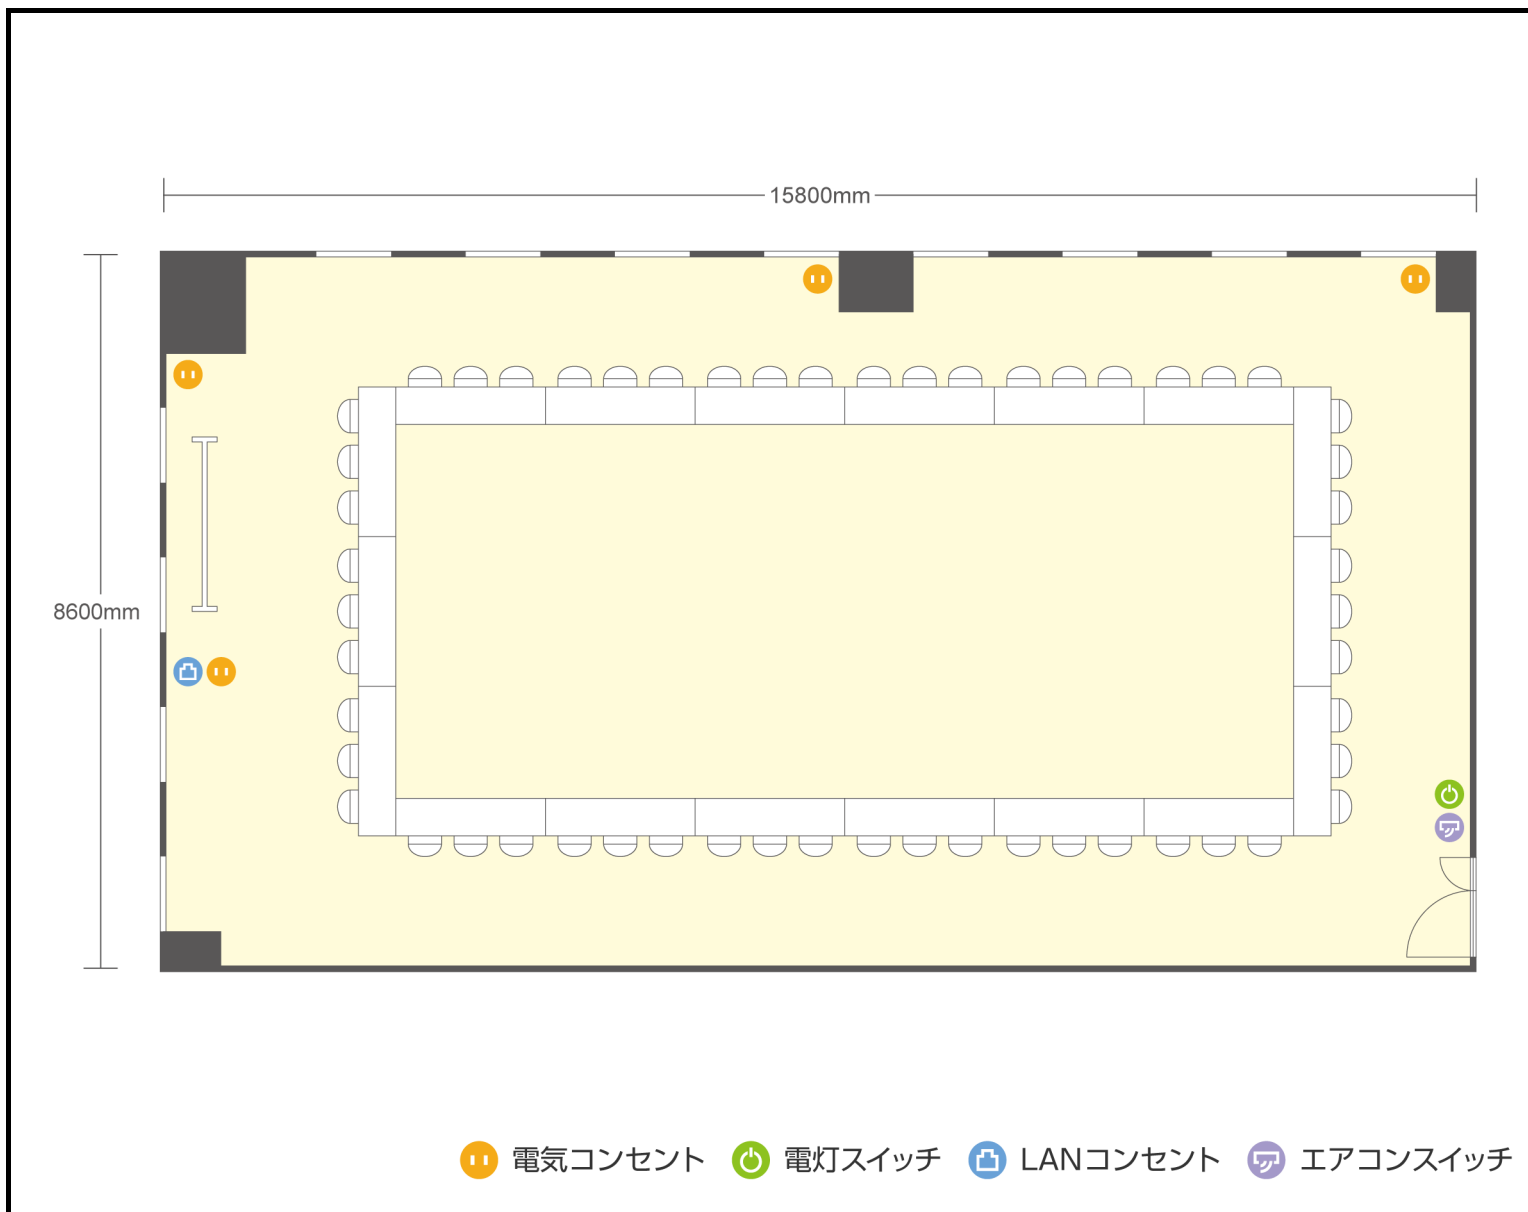

13階 第5会議室 口の字

愛知県名古屋市西区名駅二丁目27-8 名古屋プライムセントラルタワー 13階

● 利用人数 (最大利用人数)

スクール	89名
口の字	54名

● 施設情報

面積	146.2㎡ (44.22坪)
天井高	2800mm
ドア開口部	900mm×2050mm
エレベータ	10台・定員24名