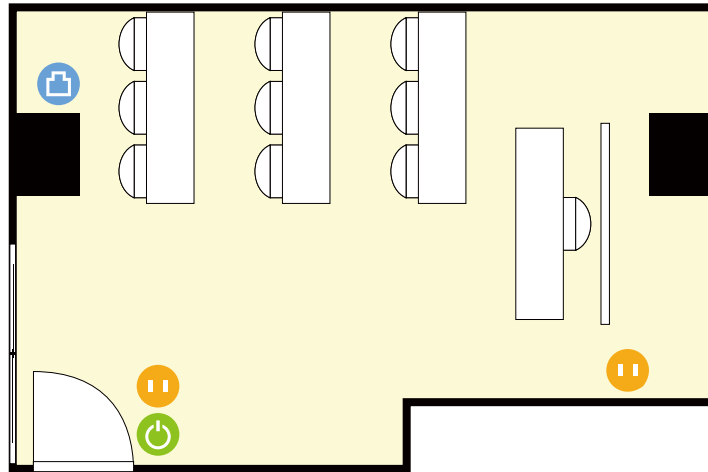

6階

第1会議室

〒460-0003 愛知県名古屋市中区錦1-4-16 KDX名古屋日銀前ビル6階

利用人数 (最大利用人数)

スクール 9名

施設情報

面積 20.70 m² (6.2 坪)

天井高 2,360mm

ドア開口部 横 1,620mm
縦 2,035mm

窓 1箇所

備考

ホワイトボードサイズ … 幅1,800 mm / 高さ 900 mm

机サイズ … 横1,800 mm / 奥行 450 mm (3名掛け)

 電気コンセント

 電灯スイッチ

 LANコンセント