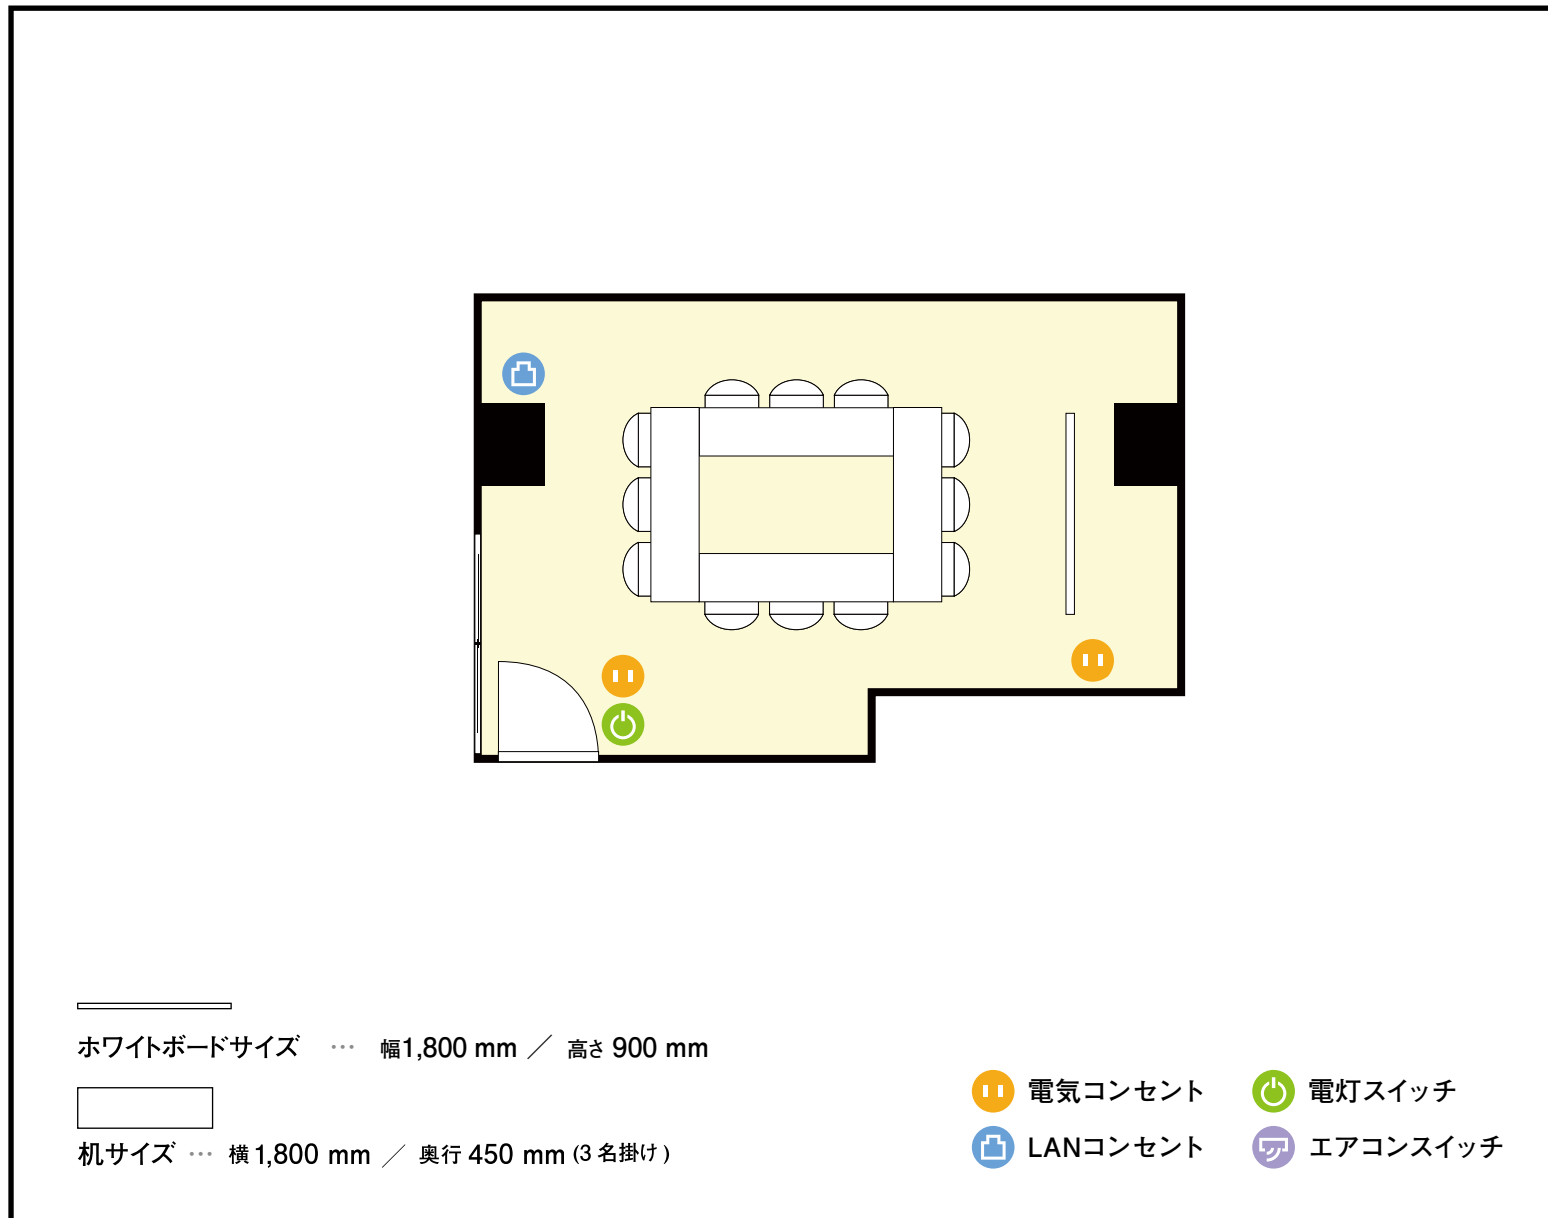

6階

第1会議室

〒460-0003 愛知県名古屋市中区錦1-4-16 KDX名古屋日銀前ビル6階

利用人数 (最大利用人数)

口の字 12名

施設情報

面積 20.70 m² (6.2 坪)

天井高 2,360mm

ドア開口部 横 1,620mm
縦 2,035mm

窓 1箇所

備考