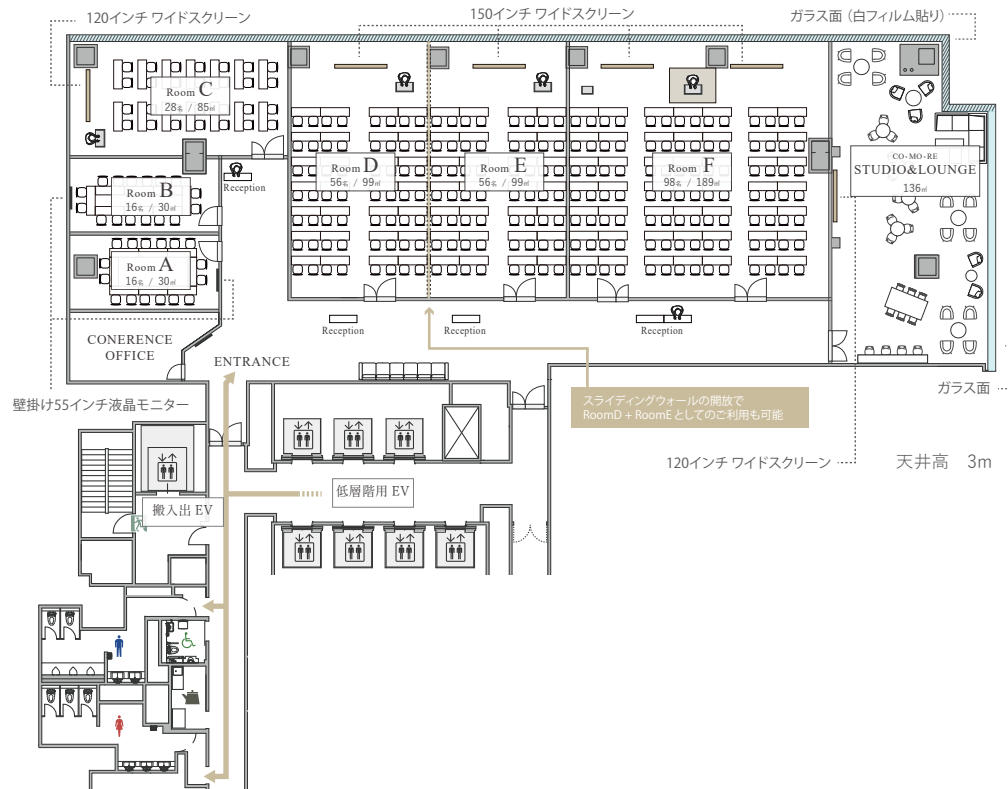

料金表

Floor

無料付帯備品	(Room)	A	B	C	D	E	D+E	F	CO-MO-RE STUDIO&LOUNGE
壁掛け55インチ液晶モニター		1	1	-	-	-	-	-	-
天吊 150 インチワイドスクリーン		-	-	-	1	1	2	2	-
天吊 120 インチワイドスクリーン		-	-	1	-	-	-	-	1
赤外線ワイヤレスハンドマイク		-	-	4 ハンド3 ピン1	6	6	6	6	4 ハンド3 ピン1
有線マイク		-	-	-	-	-	各室 2	-	-
演台		-	-	-	-	-	各室 1	-	-
司会台		-	-	-	-	-	1	1	-
ステージ		-	-	-	-	-	1	1	1
ホワイトボード (W1890)		-	-	-	1	1	2	2	-
ホワイトボード (W880)		-	-	1	-	-	-	-	-
CDプレイヤー		-	-	-	-	-	各室 1	-	-
映像スイッチャー		-	-	-	-	-	各室 1	-	-
NUROアクセススタンダード		-	-	-	-	-	共有1回線	共有1回線	-

Price

会場名	面積 (㎡)	スクール (席)	島 (席)	口の字 (席)	懇親会 (立食)	8時間 9:00~17:00	4時間 (7:00~22:00)	1時間延長 (7:00~22:00)
Room A	30㎡	-	16	16	-	50,000	34,000	8,000
Room B	30㎡	-	16	16	-	50,000	34,000	8,000
Room C	85㎡	28	28	28	50	130,000	90,000	20,000
Room D	99㎡	56	36	32	60	175,000	125,000	25,000
Room E	99㎡	56	36	32	60	175,000	125,000	25,000
Room D+E	198㎡	112	90	52	120	350,000	250,000	50,000
Room F	189㎡	98	78	48	120	320,000	220,000	50,000
CO-MO-RE STUDIO&LOUNGE	136㎡	椅子のみ 40	-	-	50	200,000	140,000	30,000

(単位: 円 / 全て税抜料金)

- ※1. Room DとRoom Eは、同サイズ、同スペック、同料金となります。ご利用会場の指定はいたしかねます。
- ※2. Room DとRoom Eは、スライディングウォールの開放で一つの空間としてご利用いただけます。
- ※3. 4時間未満のご利用の場合も、4時間料金の適用となります。
- ※4. 22:00 ~翌7:00までの延長料金は、既定の2倍となります。
- ※5. 本表に掲載のない料金についてはお尋ねください。
- ※6. CO-MO-RE STUDIO&LOUNGE は、ご予約が入っていない場合は共有スペースとしてご利用いただけます。