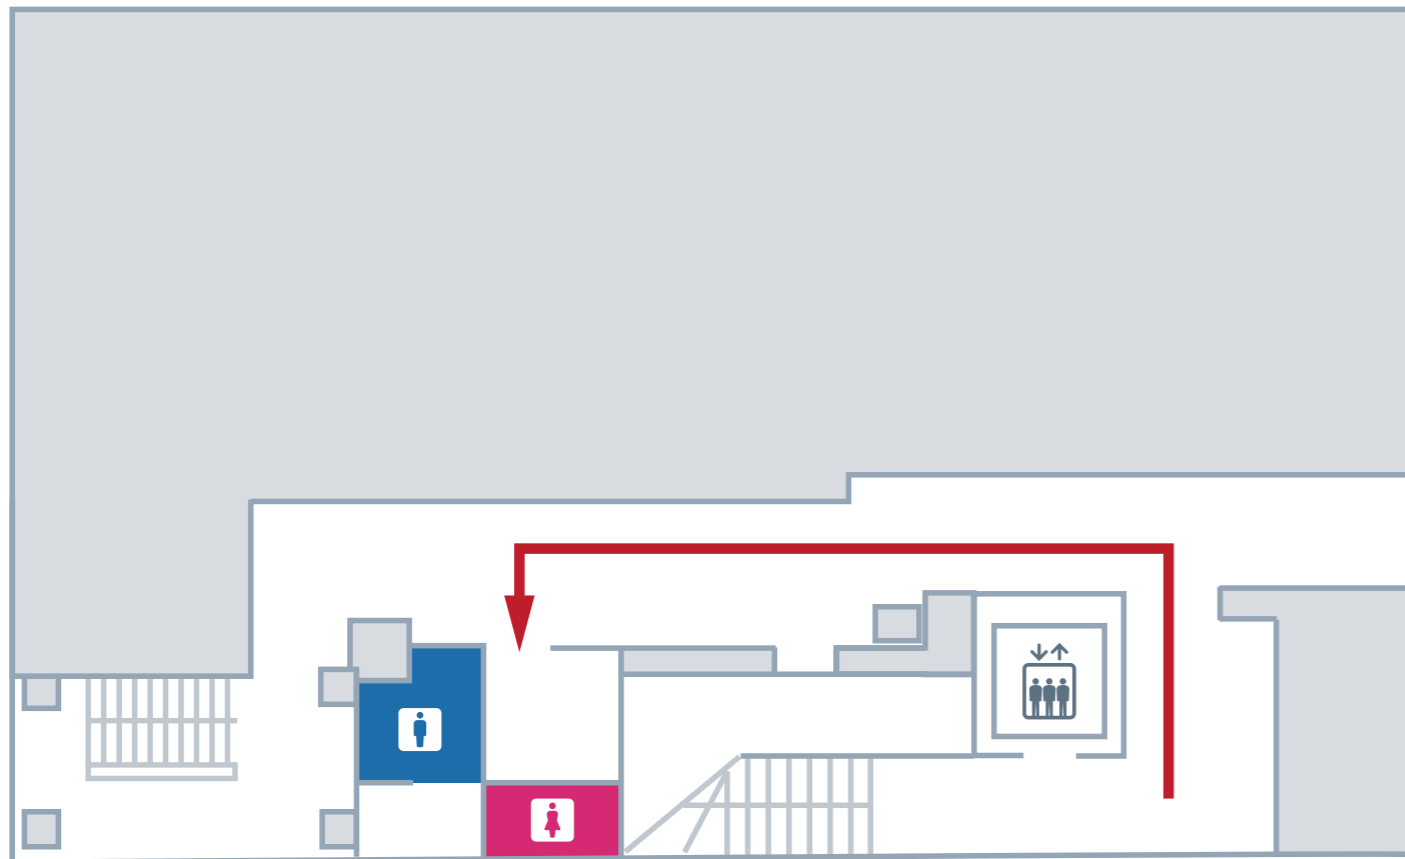

名古屋駅前店 1階 4階 お手洗いのご案内

1階

-  個室 (洋式) …1
-  個室 (洋式) …1

4階

-  個室 (和式) …1、小便器…1
-  個室 (和式) …1

4階会議室フロアは和式トイレとなります。
1階のお手洗いもご用意しております。ご利用ください。