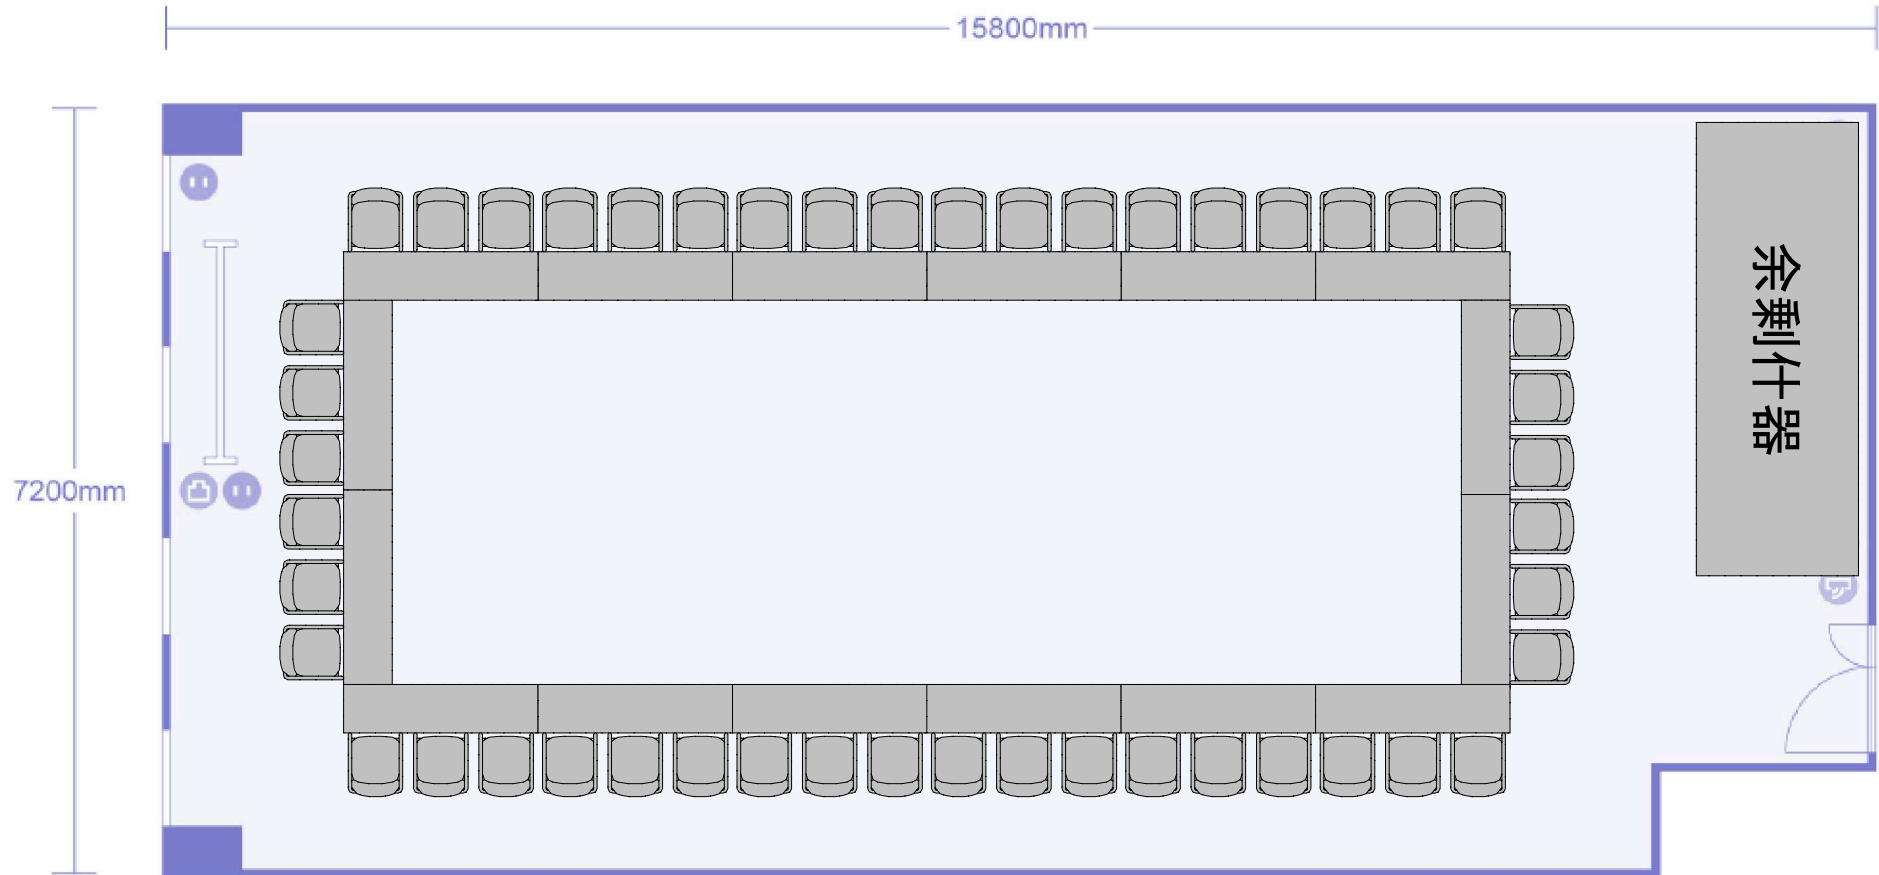

第4会議室 スクール形式(3名掛)

78名収容+講師席

余剰什器 なし

第4会議室 スクール形式(2名掛)

52名収容+講師席

余剰什器 椅子26

第4会議室 シアター形式
78名収容+講師席

余剰什器 机26

第4会議室 口の字形式
48名収容

余剰什器 机11 椅子32

第4会議室 コの字形式
42名収容

余剰什器 机12 椅子36

第4会議室 島形式
54名収容(6名×9島)+講師席

余剰什器 机8 椅子24

第4会議室 T島形式
54名収容(9名×6島)+講師席

余剰什器 机8 椅子24

第4会議室 対面形式
48名収容(8名×6ブース)

余剰什器 机20 椅子32

第4会議室 懇親会形式
最大38名収容(3.0m²/名)

余剰什器 椅子50