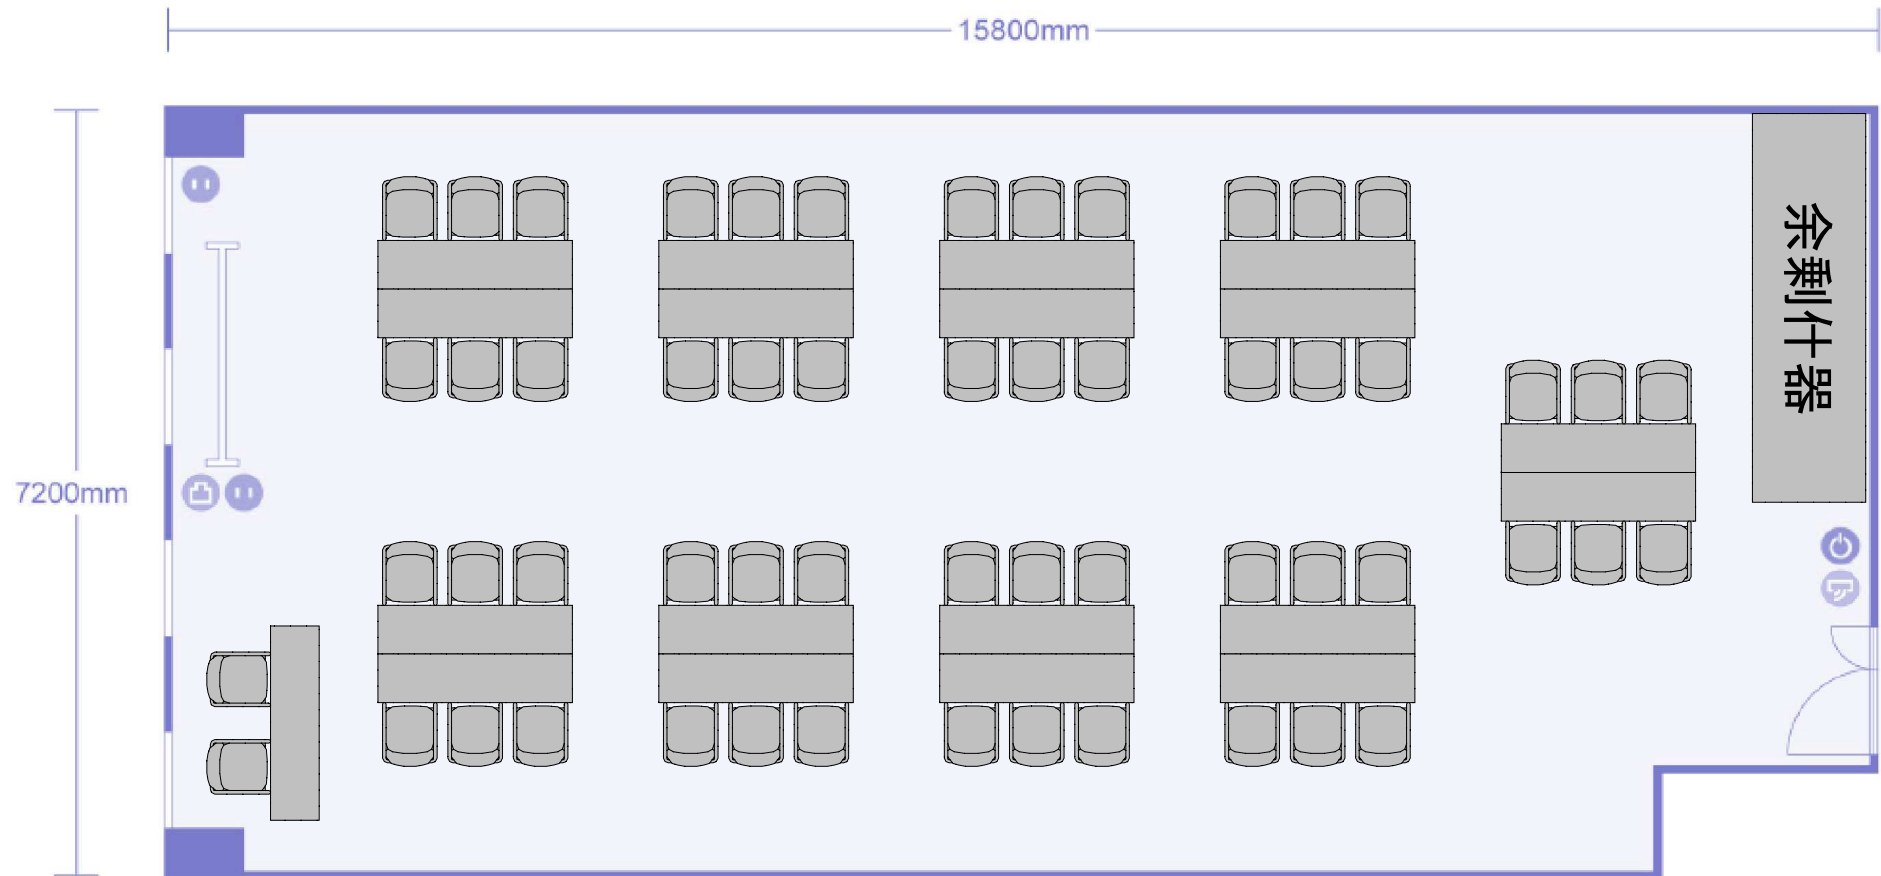

第4会議室 スクール形式(3名掛)

78名収容+講師席

余剰什器 なし

第4会議室 スクール形式(2名掛)

52名収容+講師席

余剰什器 椅子26

第4会議室 シアター形式
78名収容+講師席

余剰什器 机26

第4会議室 口の字形式
48名収容

余剰什器 机11 椅子32

第4会議室 コの字形式
42名収容

余剰什器 机12 椅子36

第4会議室 島形式
54名収容(6名×9島)+講師席

余剰什器 机8 椅子24

第4会議室 T島形式
54名収容(9名×6島)+講師席

余剰什器 机8 椅子24

第4会議室 対面形式
48名収容(8名×6ブース)

余剰什器 机20 椅子32

第4会議室 懇親会形式
最大38名収容(3.0m²/名)

余剰什器 椅子50