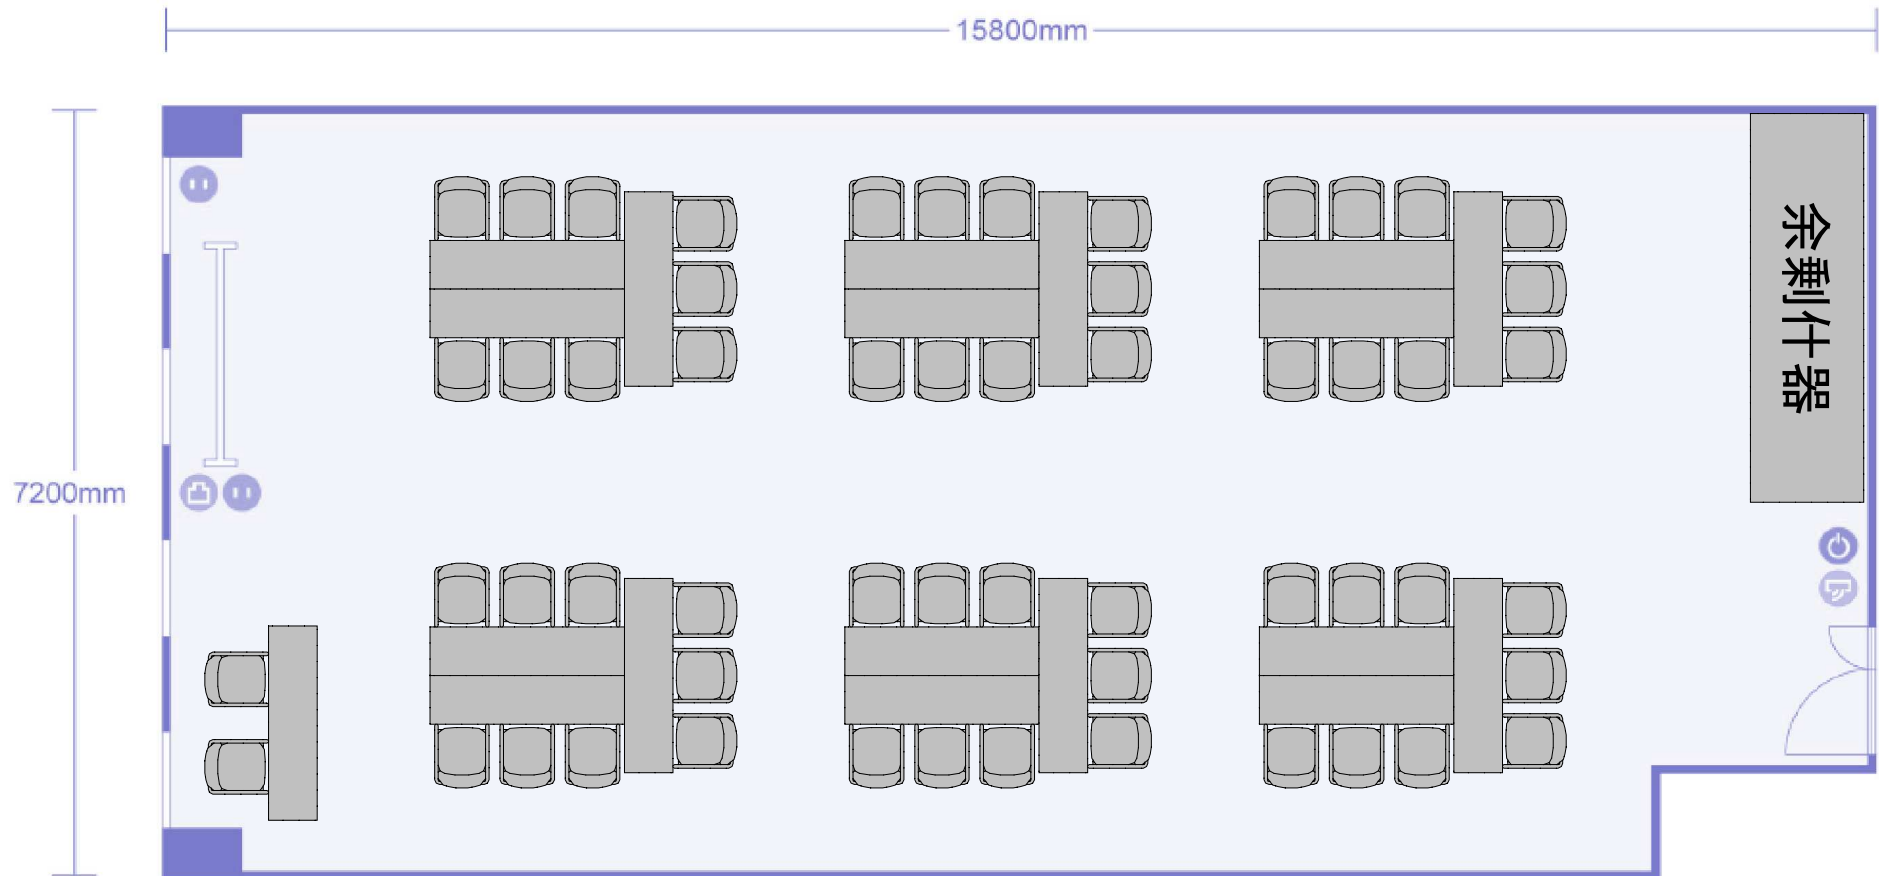

第4会議室 スクール形式(3名掛)

78名収容+講師席

余剰什器 なし

第4会議室 スクール形式(2名掛)

52名収容+講師席

余剰什器 椅子26

第4会議室 シアター形式
78名収容+講師席

余剰什器 机26

第4会議室 口の字形式
48名収容

余剰什器 机11 椅子32

第4会議室 コの字形式
42名収容

余剰什器 机12 椅子36

第4会議室 島形式
54名収容(6名×9島)+講師席

余剰什器 机8 椅子24

第4会議室 T島形式
54名収容(9名×6島)+講師席

余剰什器 机8 椅子24

第4会議室 対面形式
48名収容(8名×6ブース)

余剰什器 机20 椅子32

第4会議室 懇親会形式
最大38名収容(3.0m²/名)

余剰什器 椅子50