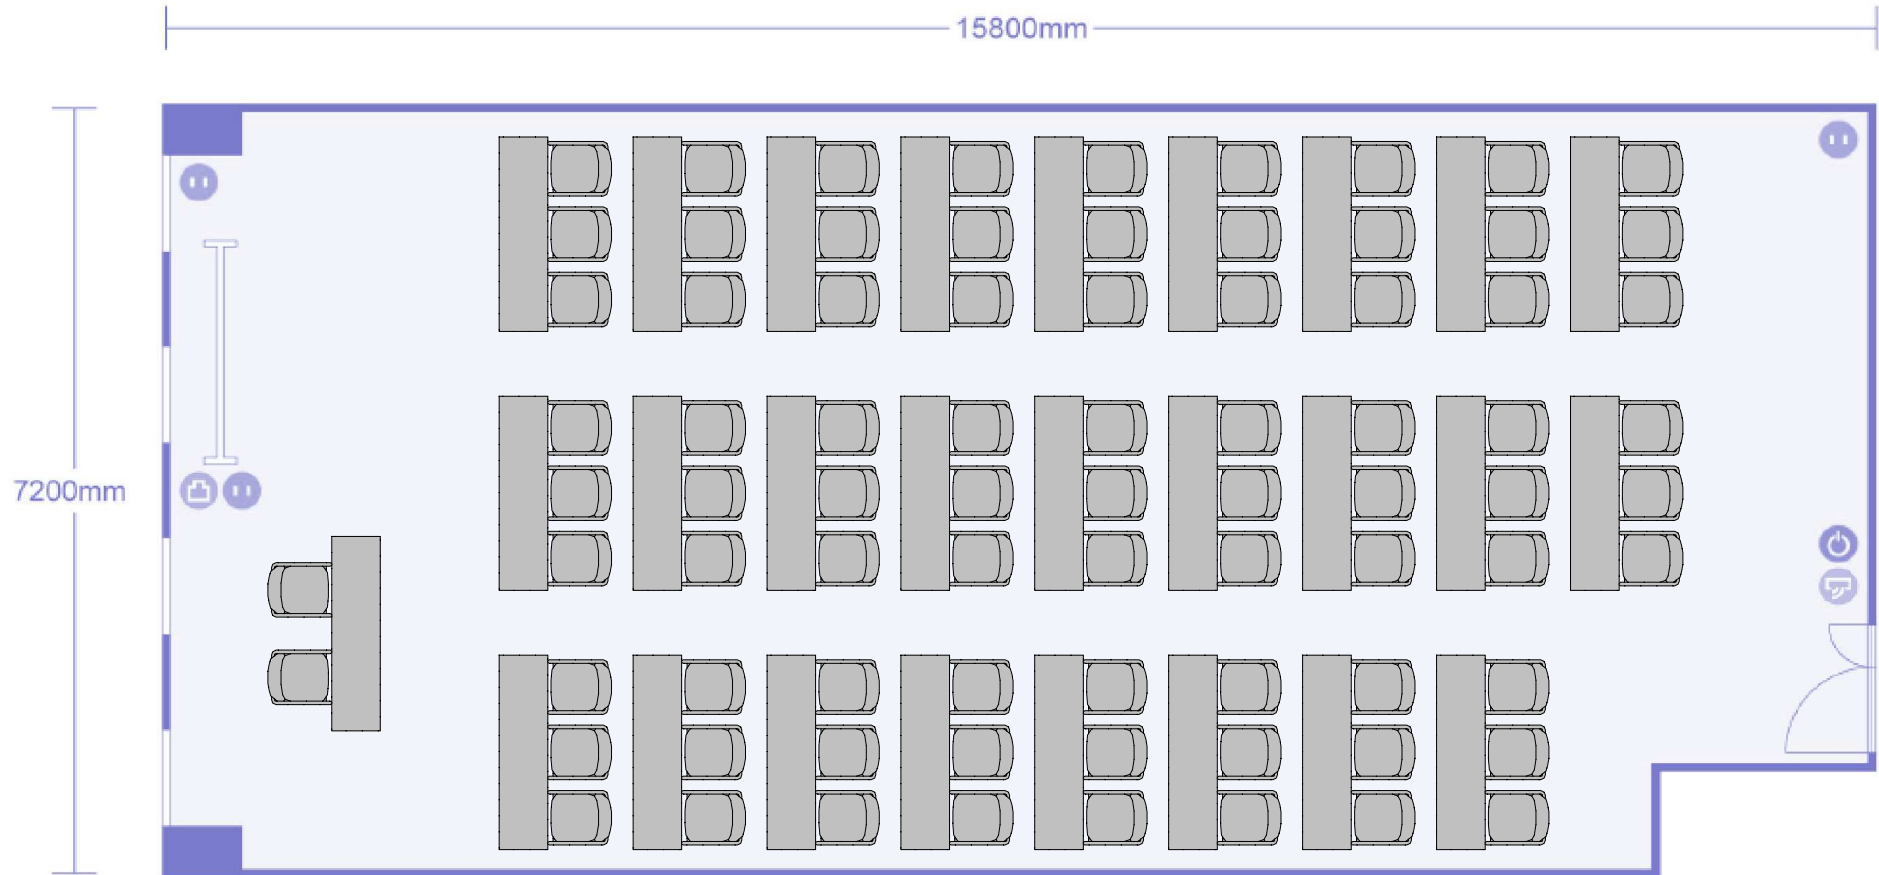

第4会議室 スクール形式(3名掛)

78名収容+講師席

余剰什器 なし

第4会議室 スクール形式(2名掛)

52名収容+講師席

余剰什器 椅子26

第4会議室 シアター形式
78名収容+講師席

余剰什器 机26

第4会議室 口の字形式
48名収容

余剰什器 机11 椅子32

第4会議室 コの字形式
42名収容

余剰什器 机12 椅子36

第4会議室 島形式
54名収容(6名×9島)+講師席

余剰什器 机8 椅子24

第4会議室 T島形式
54名収容(9名×6島)+講師席

余剰什器 机8 椅子24

第4会議室 対面形式
48名収容(8名×6ブース)

余剰什器 机20 椅子32

第4会議室 懇親会形式
最大38名収容(3.0m²/名)

余剰什器 椅子50