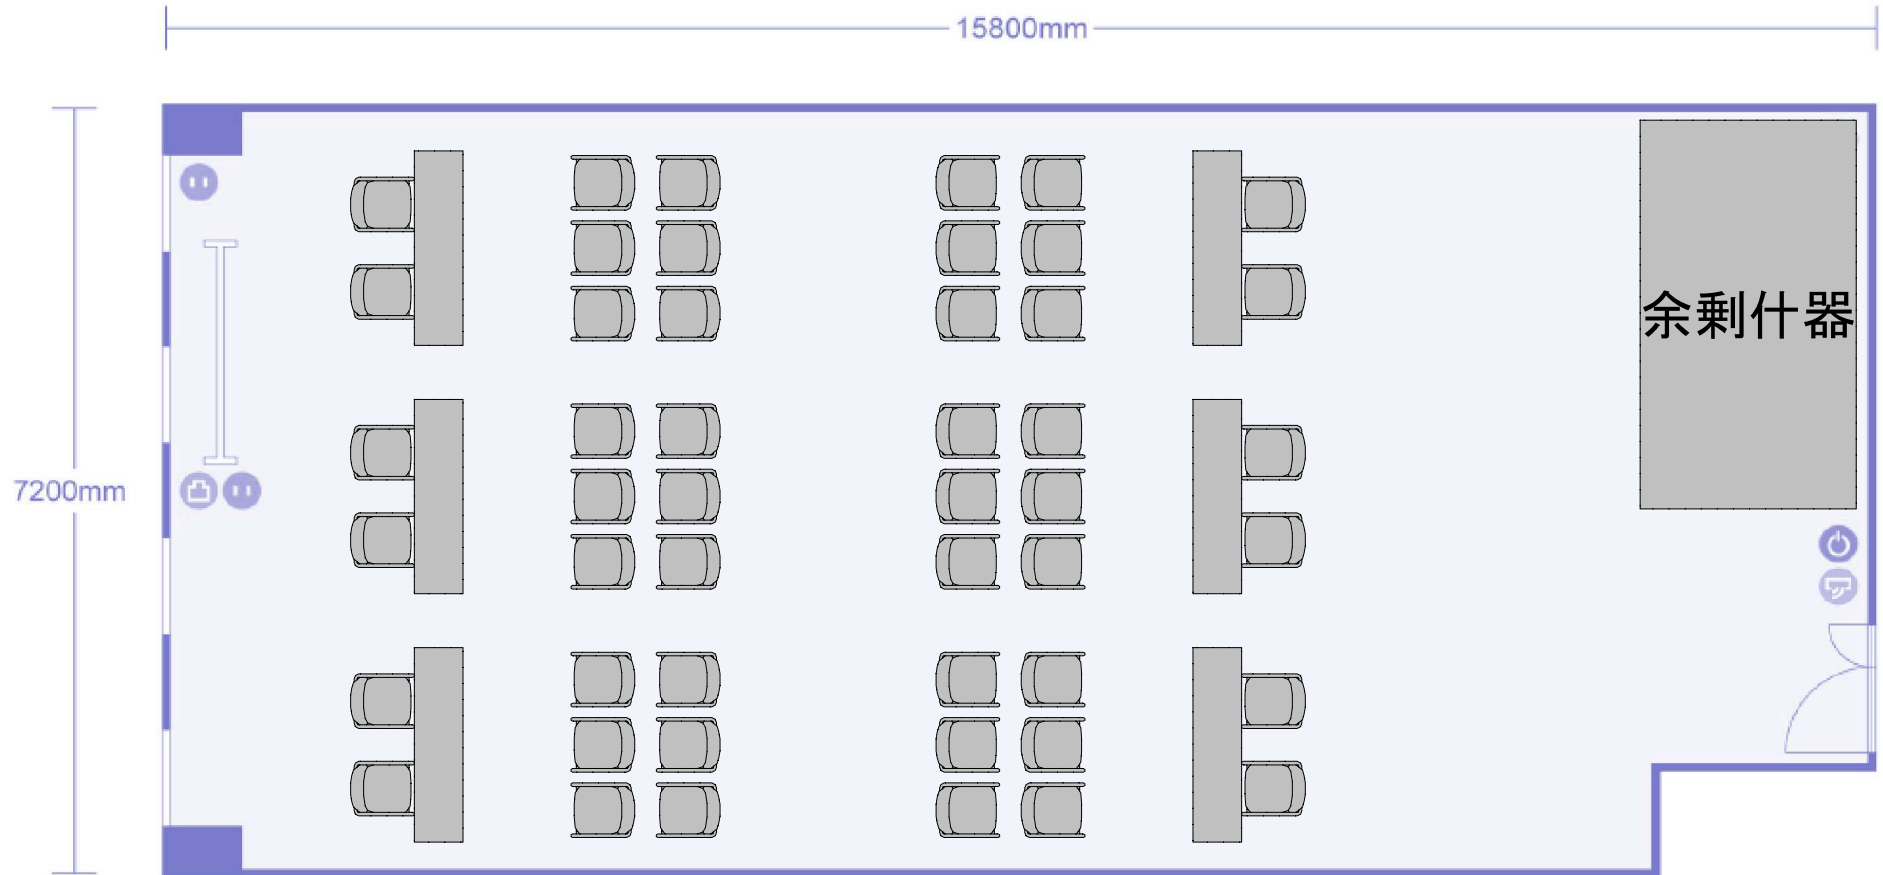

第4会議室 口の字形式
48名収容

余剰什器 机11 椅子32

第4会議室 コの字形式
42名収容

余剰什器 机12 椅子36

第4会議室 島形式
54名収容(6名×9島)+講師席

余剰什器 机8 椅子24

第4会議室 T島形式
54名収容(9名×6島)+講師席

余剰什器 机8 椅子24

第4会議室 対面形式
48名収容(8名×6ブース)

余剰什器 机20 椅子32

第4会議室 懇親会形式
最大38名収容(3.0m²/名)

余剰什器 椅子50