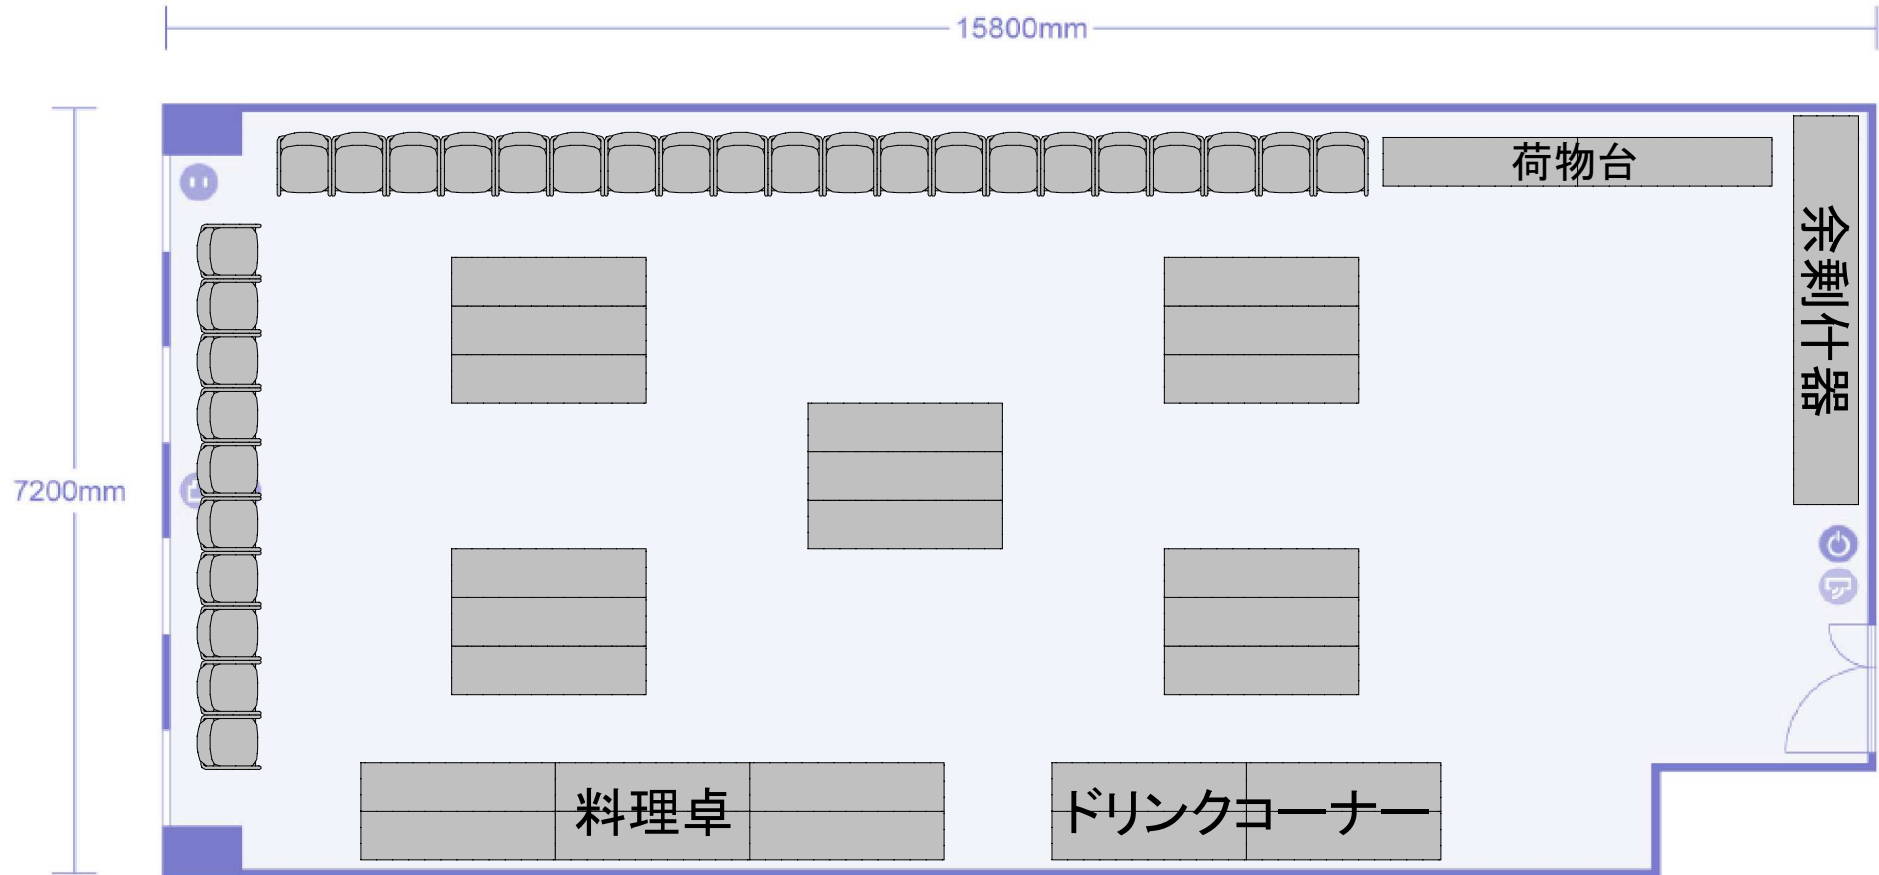

第4会議室 口の字形式
48名収容

余剰什器 机11 椅子32

第4会議室 コの字形式
42名収容

余剰什器 机12 椅子36

第4会議室 島形式
54名収容(6名×9島)+講師席

余剰什器 机8 椅子24

第4会議室 T島形式
54名収容(9名×6島)+講師席

余剰什器 机8 椅子24

第4会議室 対面形式
48名収容(8名×6ブース)

余剰什器 机20 椅子32

第4会議室 懇親会形式
最大38名収容(3.0m²/名)

余剰什器 椅子50