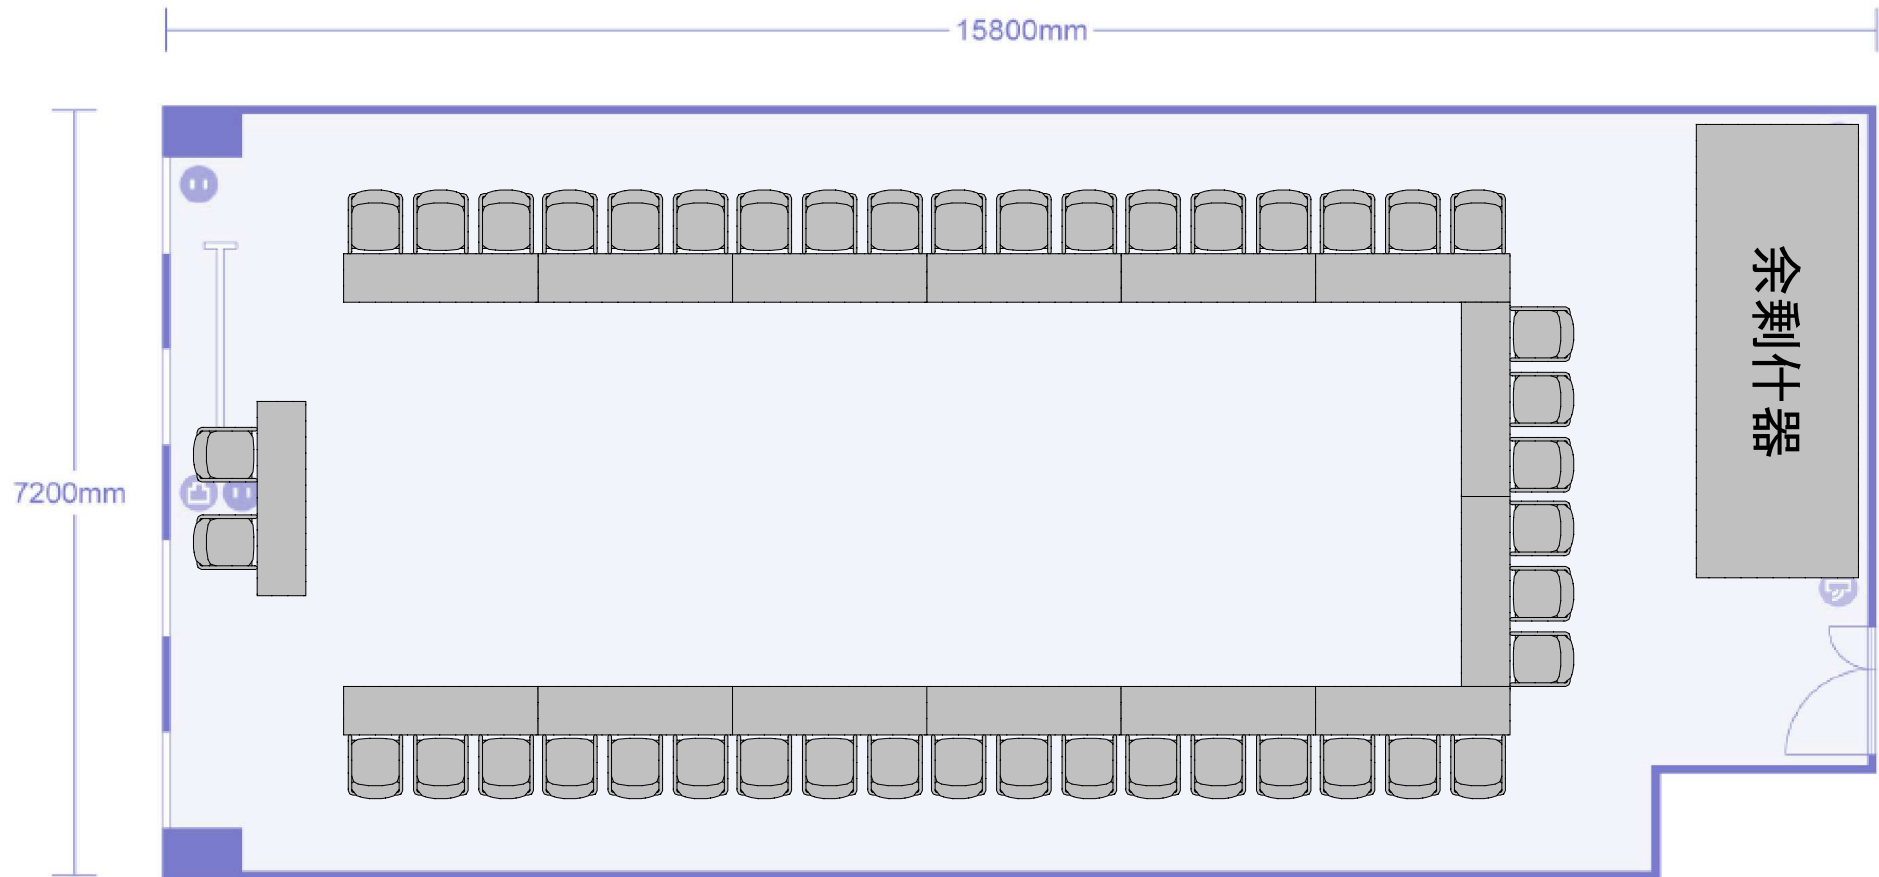

第4会議室 スクール形式(3名掛)

78名収容+講師席

余剰什器 なし

第4会議室 スクール形式(2名掛)

52名収容+講師席

余剰什器 椅子26

第4会議室 シアター形式
78名収容+講師席

余剰什器 机26

第4会議室 口の字形式
48名収容

余剰什器 机11 椅子32

第4会議室 コの字形式
42名収容

余剰什器 机12 椅子36

第4会議室 島形式
54名収容(6名×9島)+講師席

余剰什器 机8 椅子24

第4会議室 T島形式
54名収容(9名×6島)+講師席

余剰什器 机8 椅子24

第4会議室 対面形式
48名収容(8名×6ブース)

余剰什器 机20 椅子32

第4会議室 懇親会形式
最大38名収容(3.0m²/名)

余剰什器 椅子50