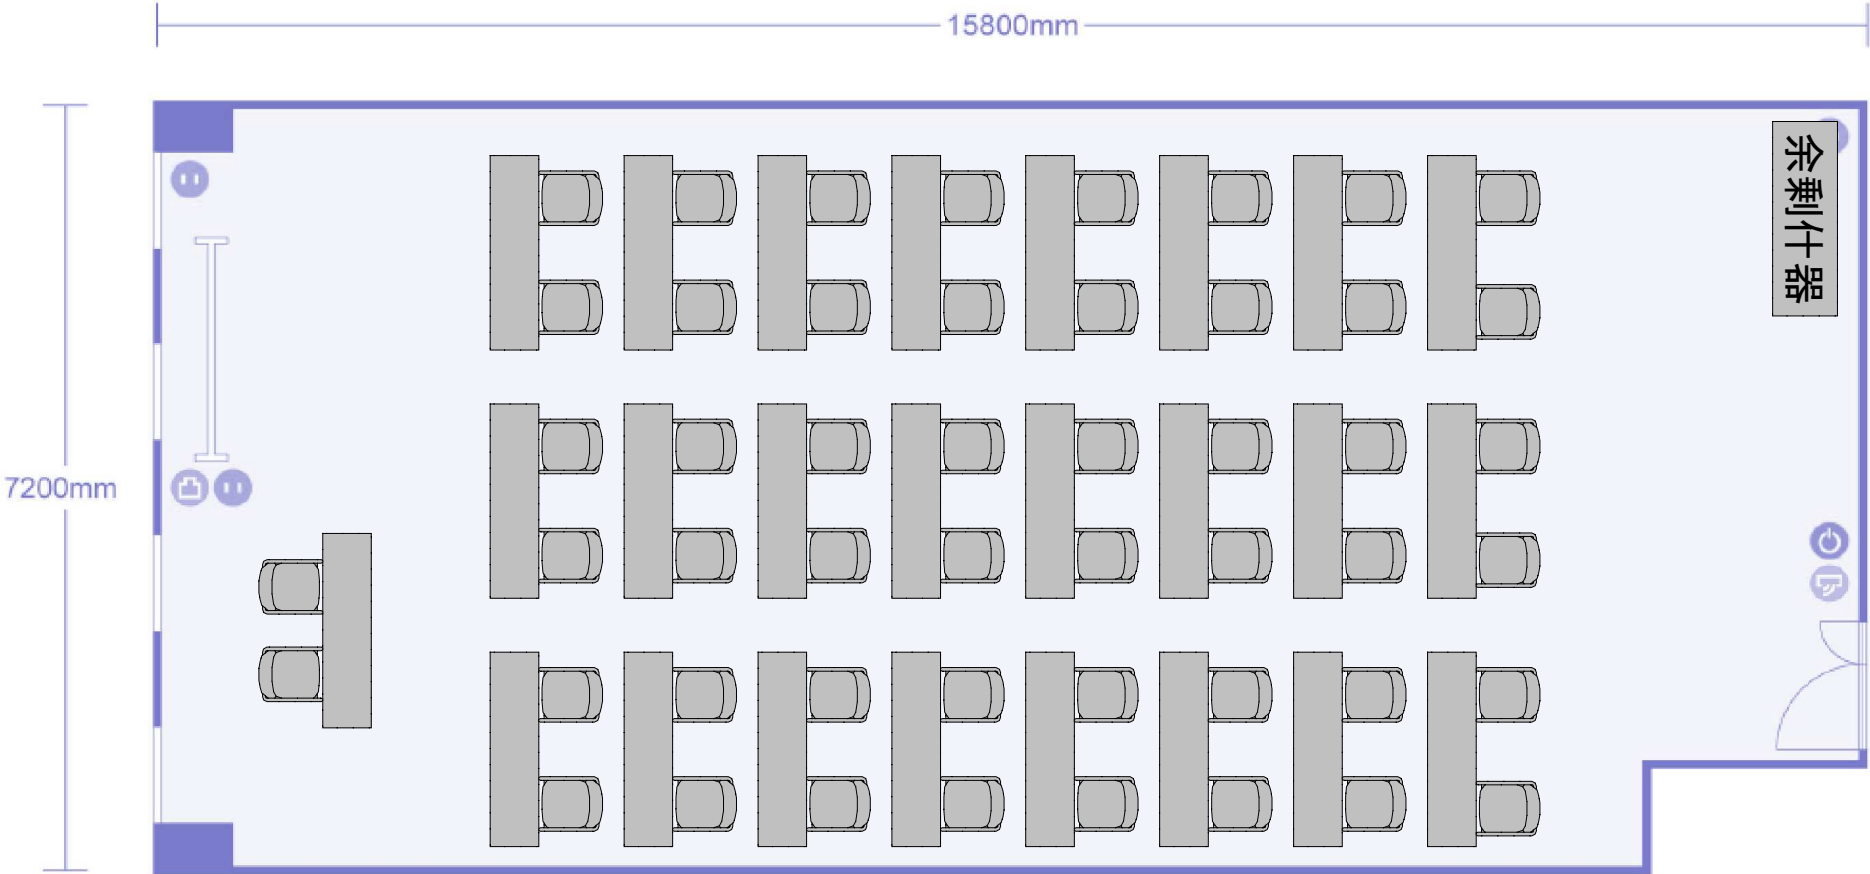

第4会議室 スクール形式(3名掛)

78名収容+講師席

余剰什器 なし

第4会議室 スクール形式(2名掛)

52名収容+講師席

余剰什器 椅子26

第4会議室 シアター形式
78名収容+講師席

余剰什器 机26

第4会議室 口の字形式
48名収容

余剰什器 机11 椅子32

第4会議室 コの字形式
42名収容

余剰什器 机12 椅子36

第4会議室 島形式
54名収容(6名×9島)+講師席

余剰什器 机8 椅子24

第4会議室 T島形式
54名収容(9名×6島)+講師席

余剰什器 机8 椅子24

第4会議室 対面形式
48名収容(8名×6ブース)

余剰什器 机20 椅子32

第4会議室 懇親会形式
最大38名収容(3.0m²/名)

余剰什器 椅子50