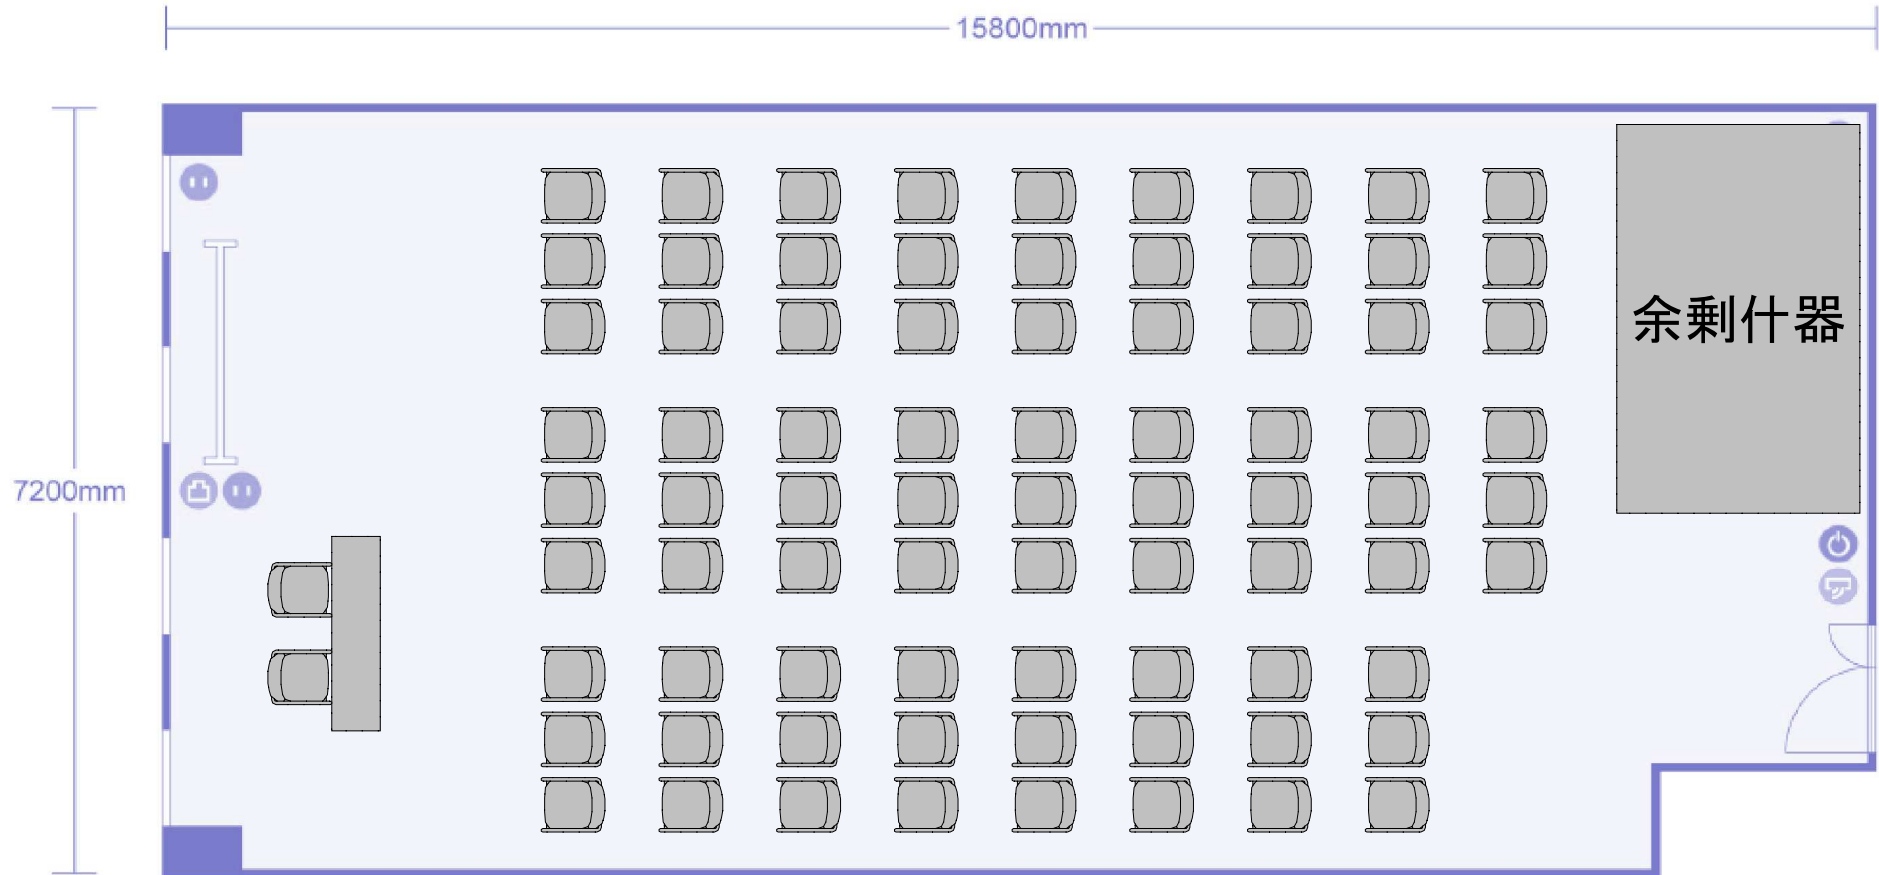

第4会議室 スクール形式(3名掛)

78名収容+講師席

余剰什器 なし

第4会議室 スクール形式(2名掛)

52名収容+講師席

余剰什器 椅子26

第4会議室 シアター形式
78名収容+講師席

余剰什器 机26

第4会議室 口の字形式
48名収容

余剰什器 机11 椅子32

第4会議室 コの字形式
42名収容

余剰什器 机12 椅子36

第4会議室 島形式
54名収容(6名×9島)+講師席

余剰什器 机8 椅子24

第4会議室 T島形式
54名収容(9名×6島)+講師席

余剰什器 机8 椅子24

第4会議室 対面形式
48名収容(8名×6ブース)

余剰什器 机20 椅子32

第4会議室 懇親会形式
最大38名収容(3.0m²/名)

余剰什器 椅子50