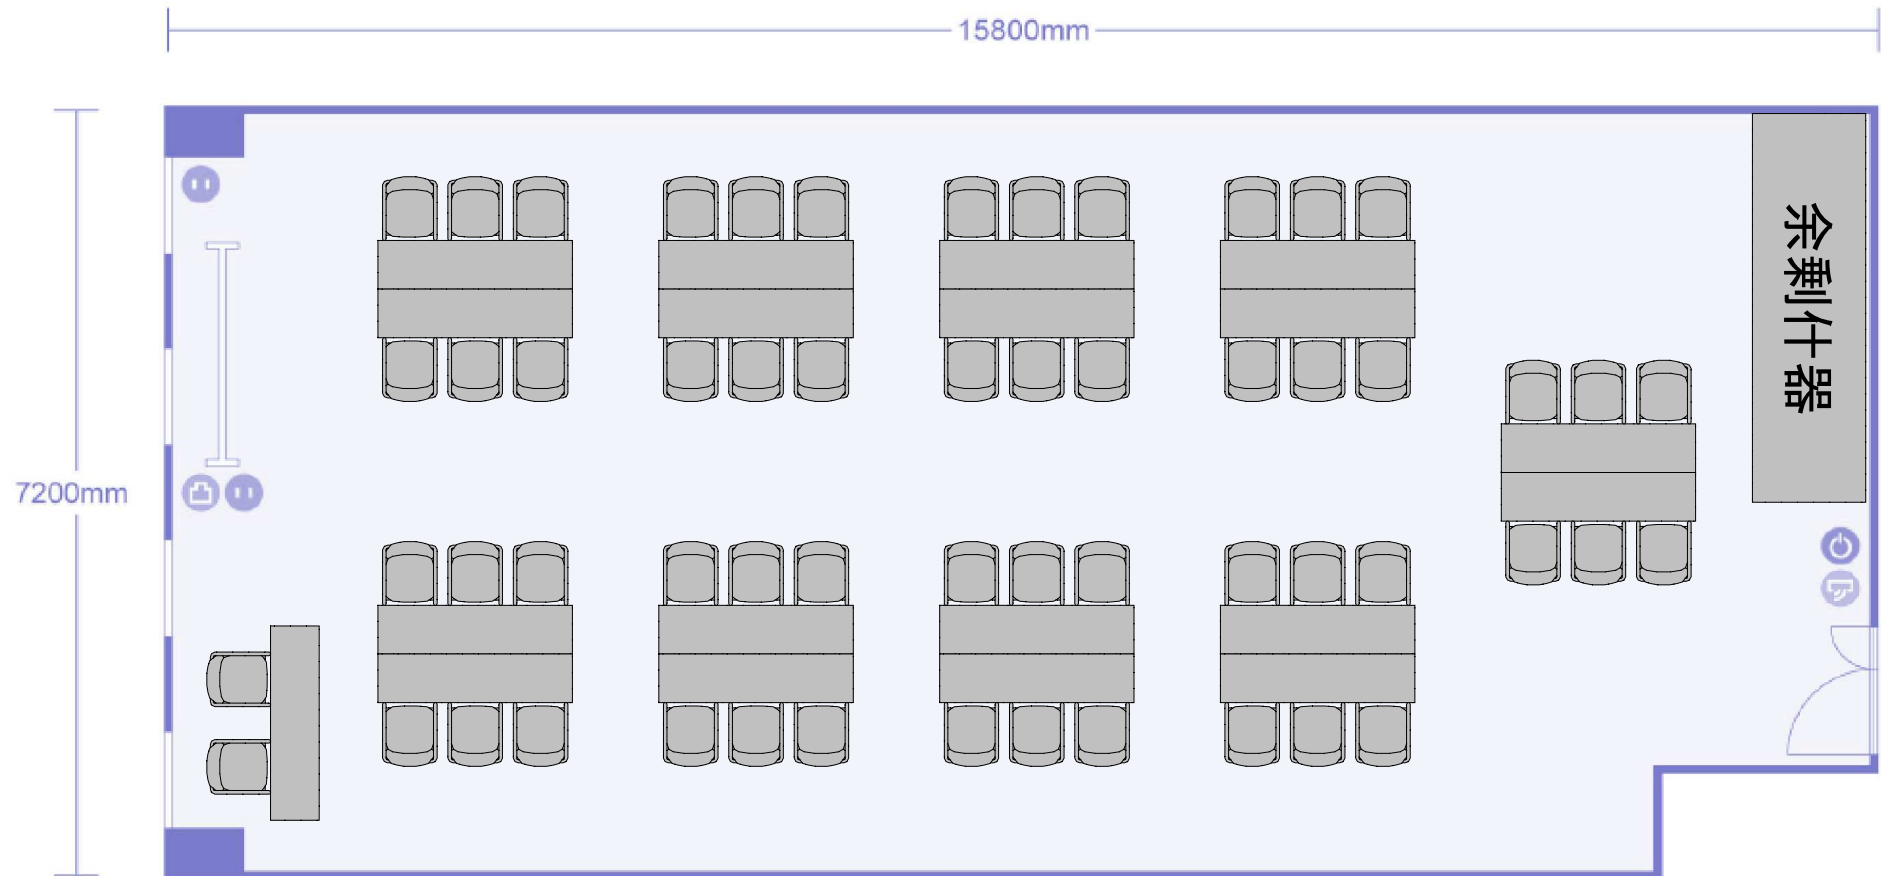

第4会議室 島形式
54名収容(6名×9島)+講師席

余剰什器 机8 椅子24