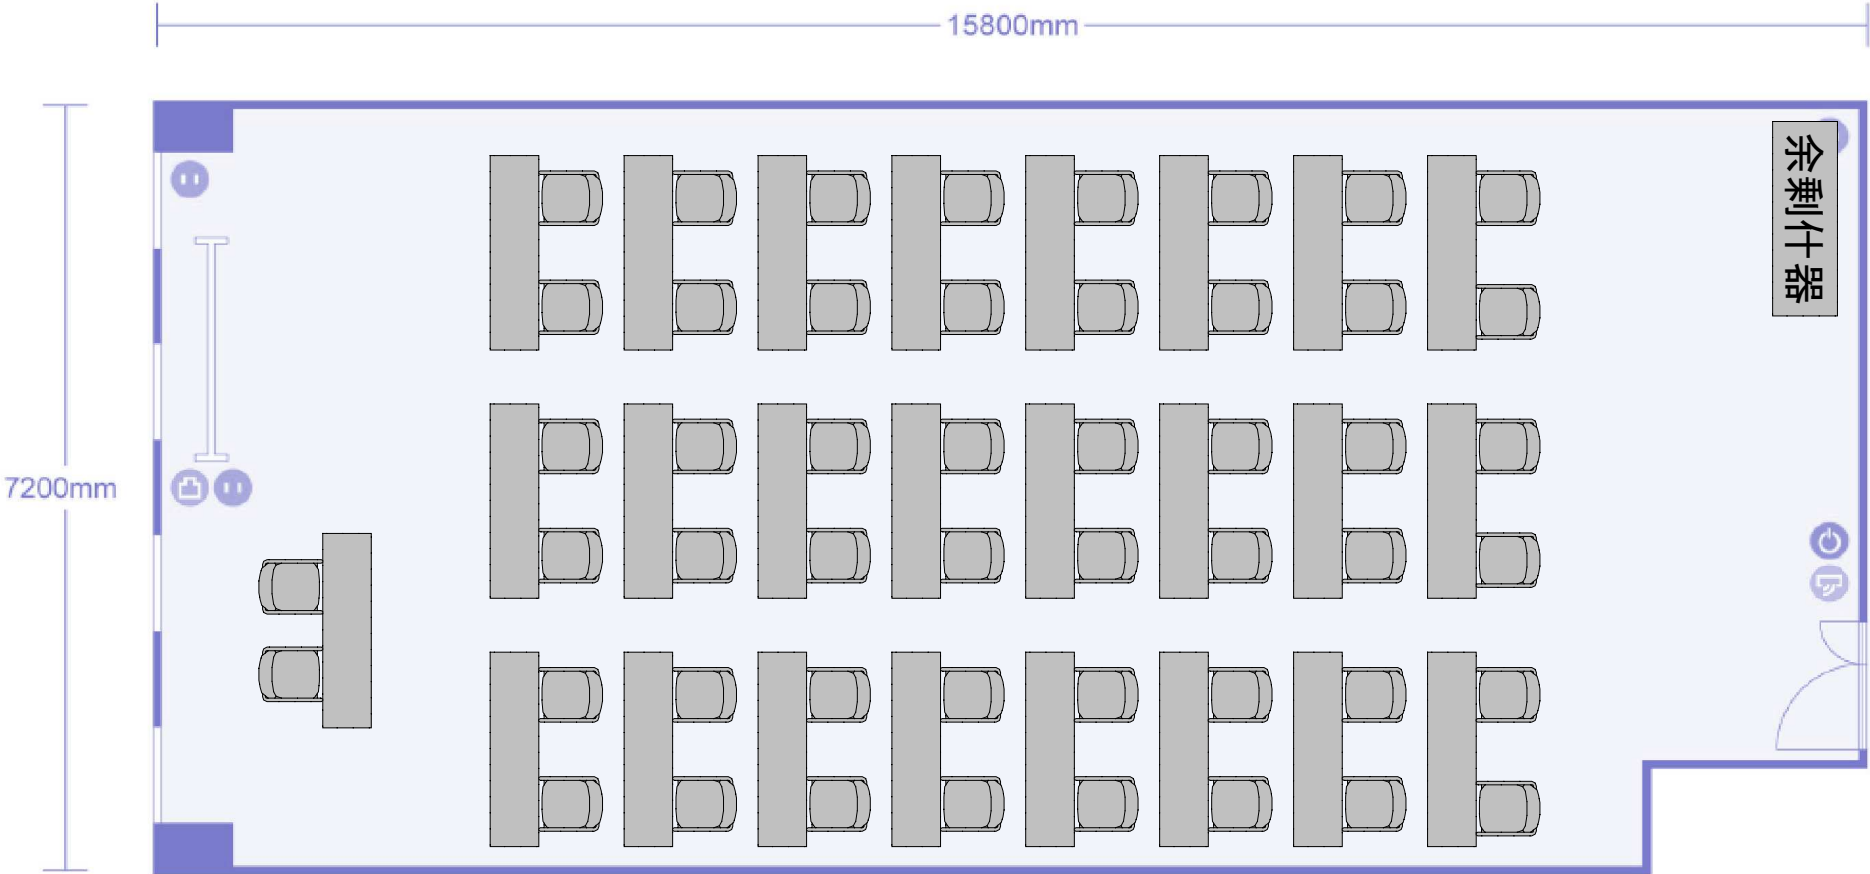

第4会議室 スクール形式(2名掛)

52名収容+講師席

余剰什器 椅子26