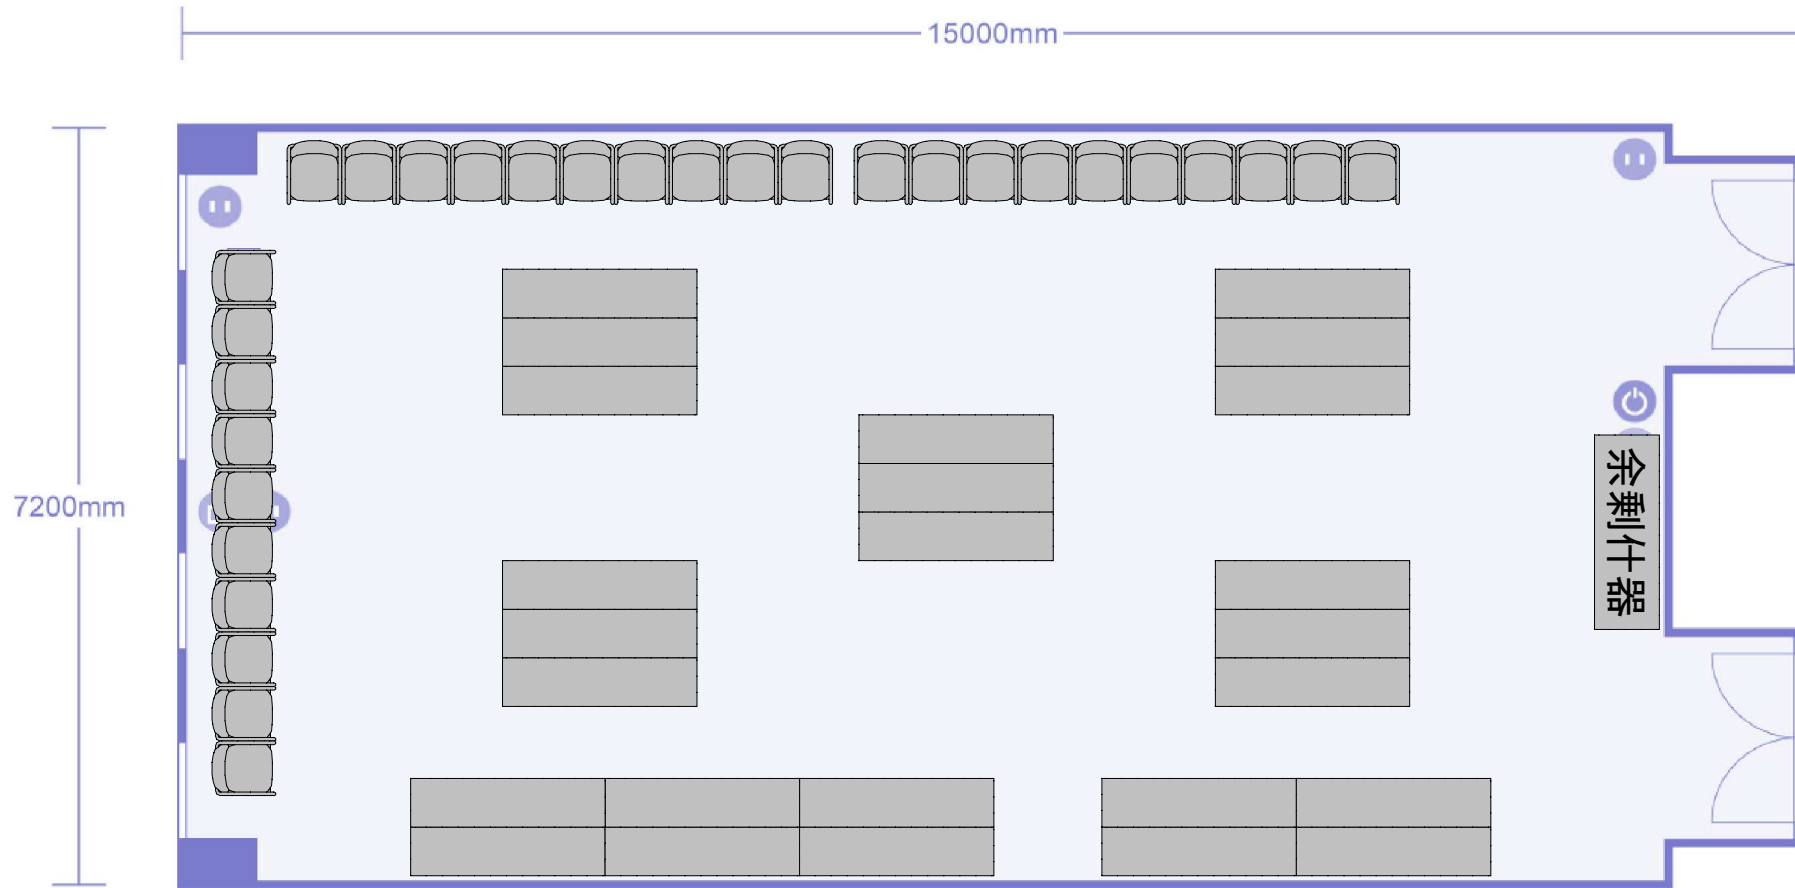

第3会議室 口の字形式  
48名収容

余剰什器 机9 椅子26

第3会議室 コの字形式

39名収容

余剰什器 机11 椅子33

第3会議室 島形式  
42名収容(6名×8島)+講師席

余剰什器 机8 椅子24

第3会議室 T島形式  
45名収容(9名×5島)+講師席

余剰什器 机8 椅子24

第3会議室 対面形式  
48名収容(8名×8ブース)

余剰什器 机19 椅子26

第3会議室 懇親会形式  
最大35名収容(3.0m<sup>2</sup>/名)

余剰什器 椅子44