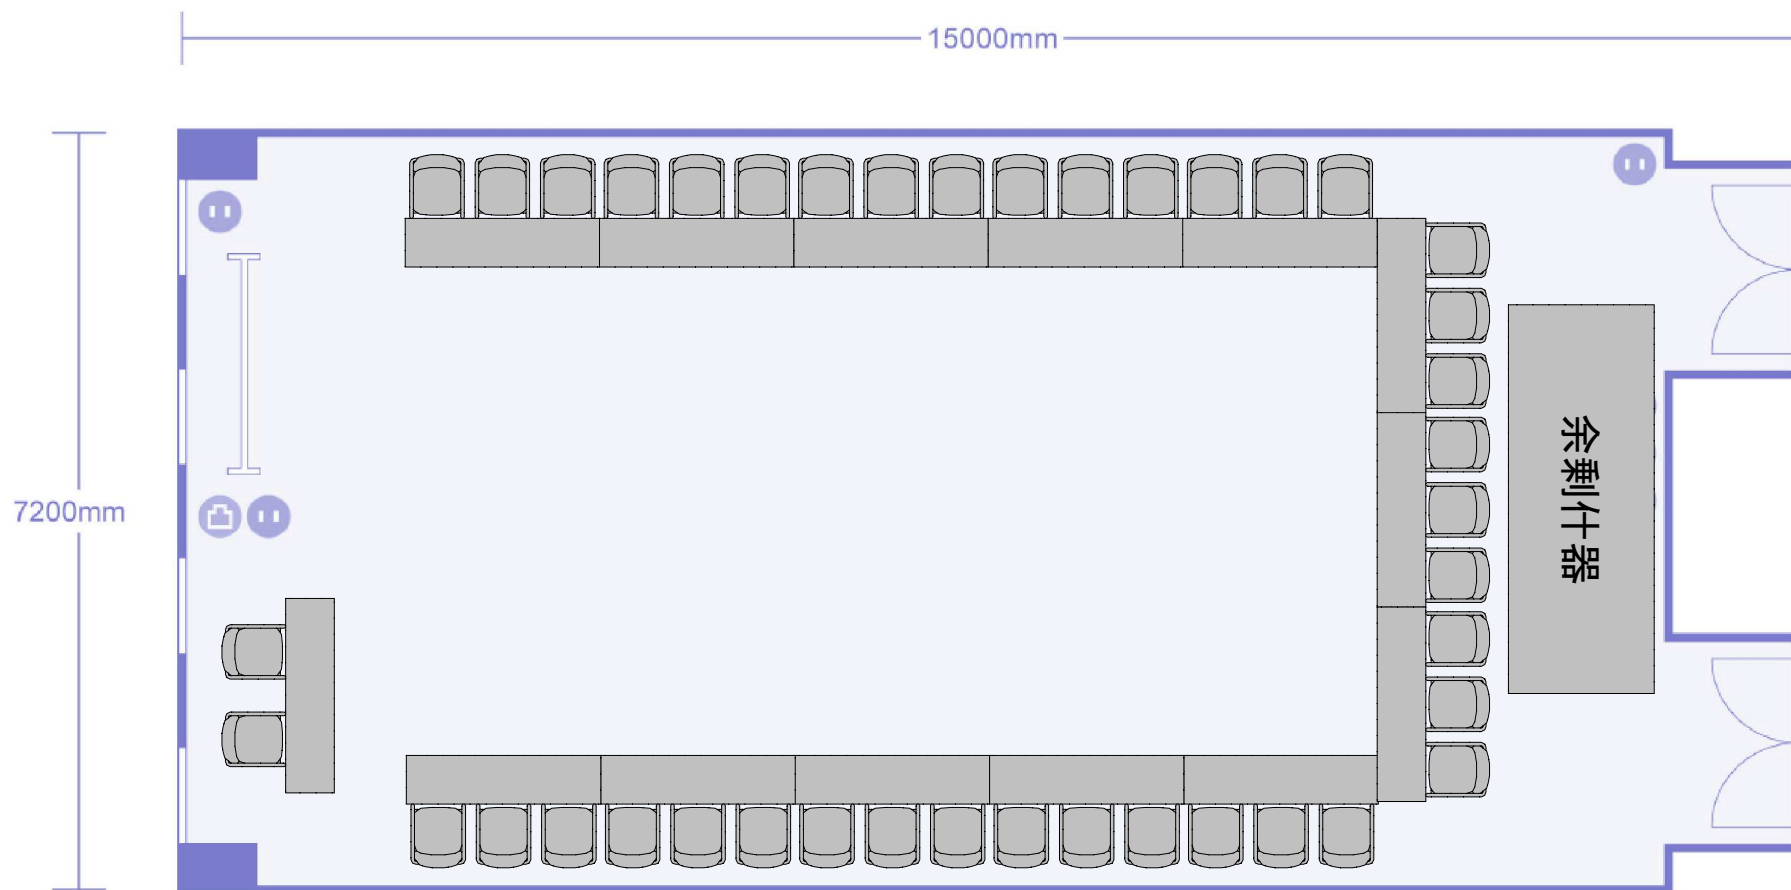

第3会議室 スクール形式(3名掛)

72名収容+講師席

余剰什器 なし

第3会議室 スクール形式(2名掛)

48名収容+講師席

余剰什器 椅子24

第3会議室 シアター形式  
72名収容+講師席

余剰什器 机24

第3会議室 口の字形式  
48名収容

余剰什器 机9 椅子26

第3会議室 コの字形式

39名収容

余剰什器 机11 椅子33

第3会議室 島形式  
42名収容(6名×8島)+講師席

余剰什器 机8 椅子24

第3会議室 T島形式  
45名収容(9名×5島)+講師席

余剰什器 机8 椅子24

第3会議室 対面形式  
48名収容(8名×8ブース)

余剰什器 机19 椅子26

第3会議室 懇親会形式  
最大35名収容(3.0m<sup>2</sup>/名)

余剰什器 椅子44