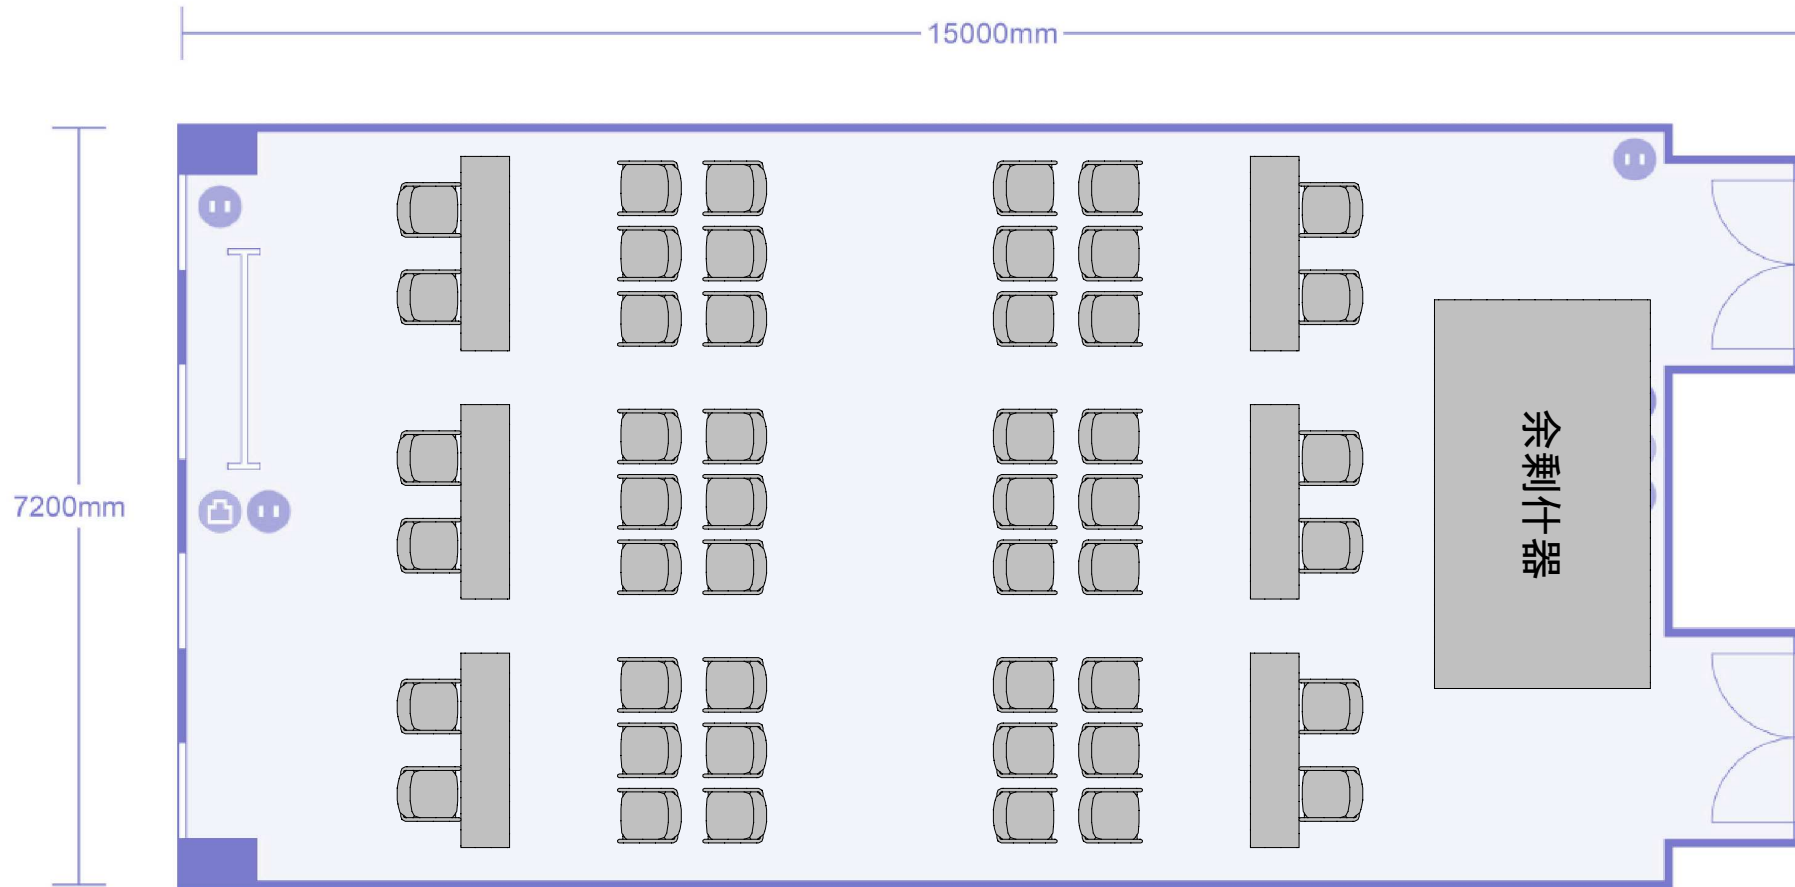

第3会議室 スクール形式(3名掛)

72名収容+講師席

余剰什器 なし

第3会議室 スクール形式(2名掛)

48名収容+講師席

余剰什器 椅子24

第3会議室 シアター形式  
72名収容+講師席

余剰什器 机24

第3会議室 口の字形式  
48名収容

余剰什器 机9 椅子26

第3会議室 コの字形式

39名収容

余剰什器 机11 椅子33

第3会議室 島形式  
42名収容(6名×8島)+講師席

余剰什器 机8 椅子24

第3会議室 T島形式  
45名収容(9名×5島)+講師席

余剰什器 机8 椅子24

第3会議室 対面形式  
48名収容(8名×8ブース)

余剰什器 机19 椅子26

第3会議室 懇親会形式  
最大35名収容(3.0m<sup>2</sup>/名)

余剰什器 椅子44