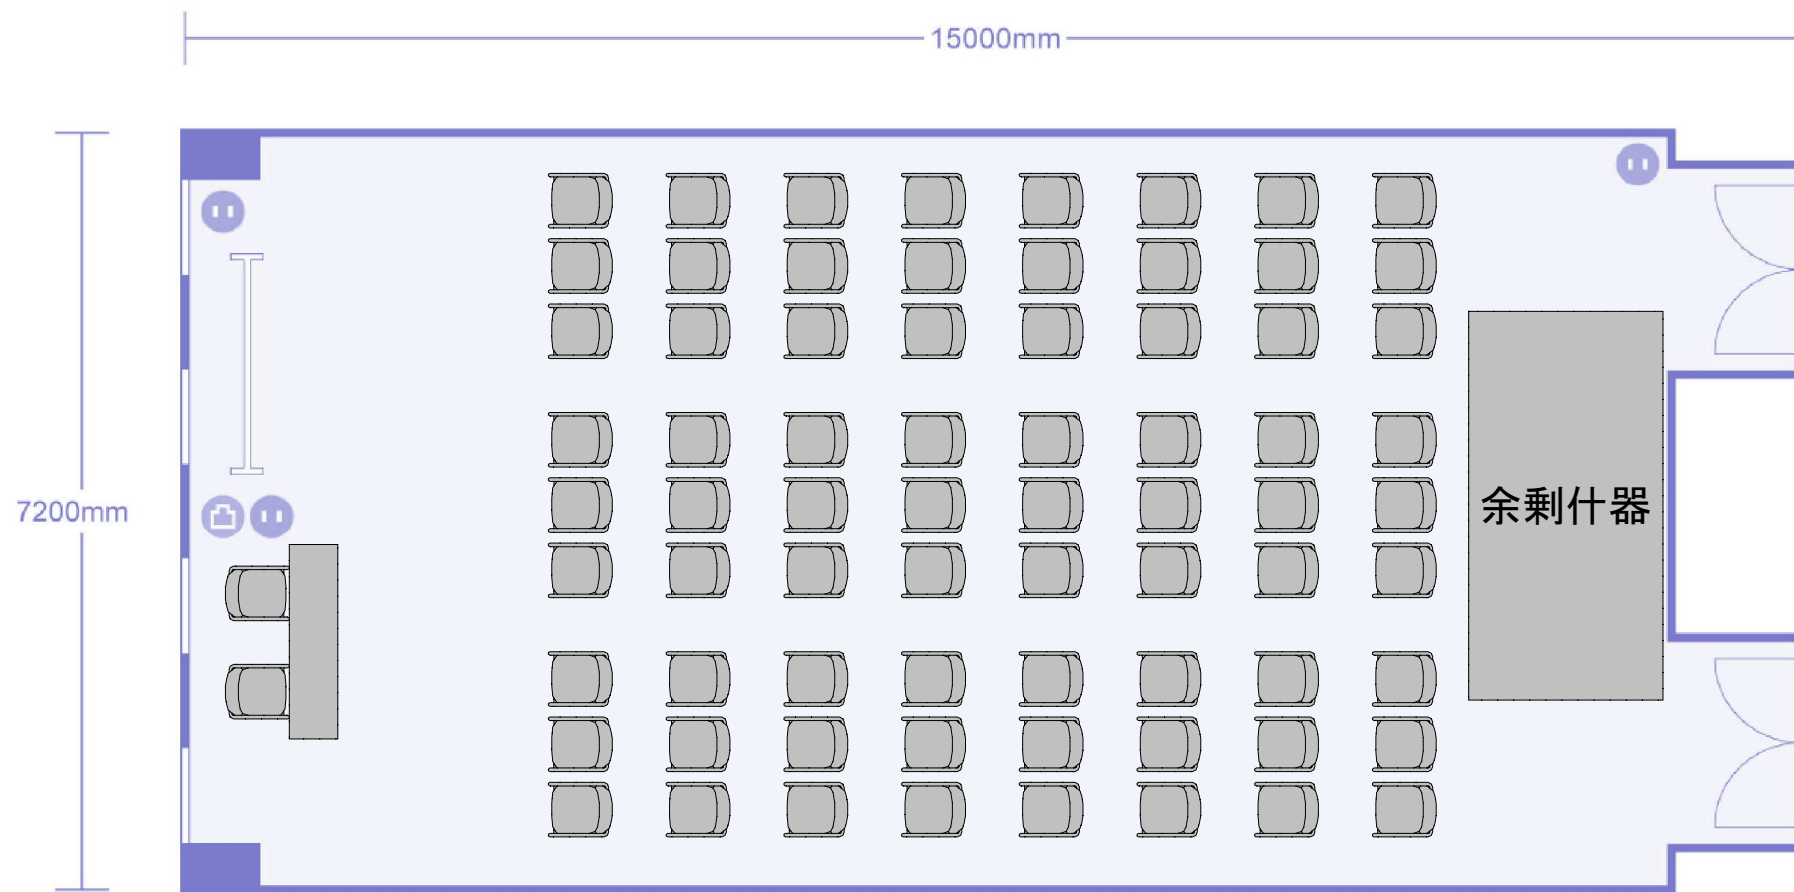

第3会議室 スクール形式(3名掛)

72名収容+講師席

余剰什器 なし

第3会議室 スクール形式(2名掛)

48名収容+講師席

余剰什器 椅子24

第3会議室 シアター形式  
72名収容+講師席

余剰什器 机24

第3会議室 口の字形式  
48名収容

余剰什器 机9 椅子26

第3会議室 コの字形式

39名収容

余剰什器 机11 椅子33

第3会議室 島形式  
42名収容(6名×8島)+講師席

余剰什器 机8 椅子24

第3会議室 T島形式  
45名収容(9名×5島)+講師席

余剰什器 机8 椅子24

第3会議室 対面形式  
48名収容(8名×8ブース)

余剰什器 机19 椅子26

第3会議室 懇親会形式  
最大35名収容(3.0m<sup>2</sup>/名)

余剰什器 椅子44