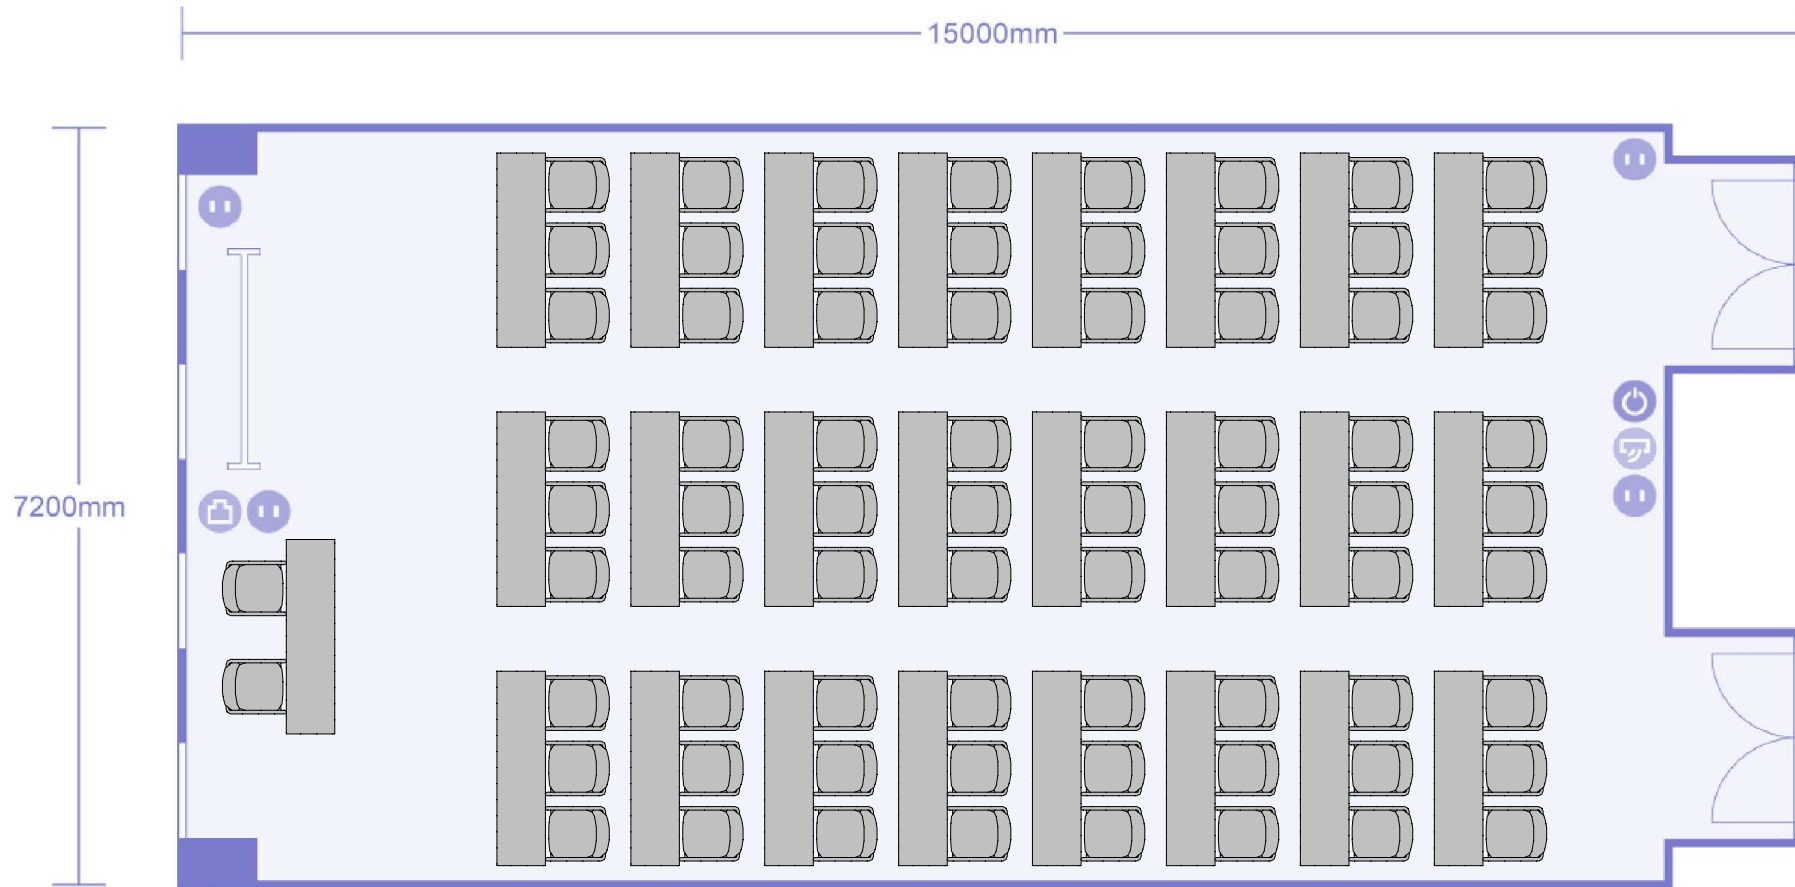

第3会議室 スクール形式(3名掛)

72名収容+講師席

余剰什器 なし

第3会議室 スクール形式(2名掛)

48名収容+講師席

余剰什器 椅子24

第3会議室 シアター形式  
72名収容+講師席

余剰什器 机24

第3会議室 口の字形式  
48名収容

余剰什器 机9 椅子26

第3会議室 コの字形式

39名収容

余剰什器 机11 椅子33

第3会議室 島形式  
42名収容(6名×8島)+講師席

余剰什器 机8 椅子24

第3会議室 T島形式  
45名収容(9名×5島)+講師席

余剰什器 机8 椅子24

第3会議室 対面形式  
48名収容(8名×8ブース)

余剰什器 机19 椅子26

第3会議室 懇親会形式  
最大35名収容(3.0m<sup>2</sup>/名)

余剰什器 椅子44