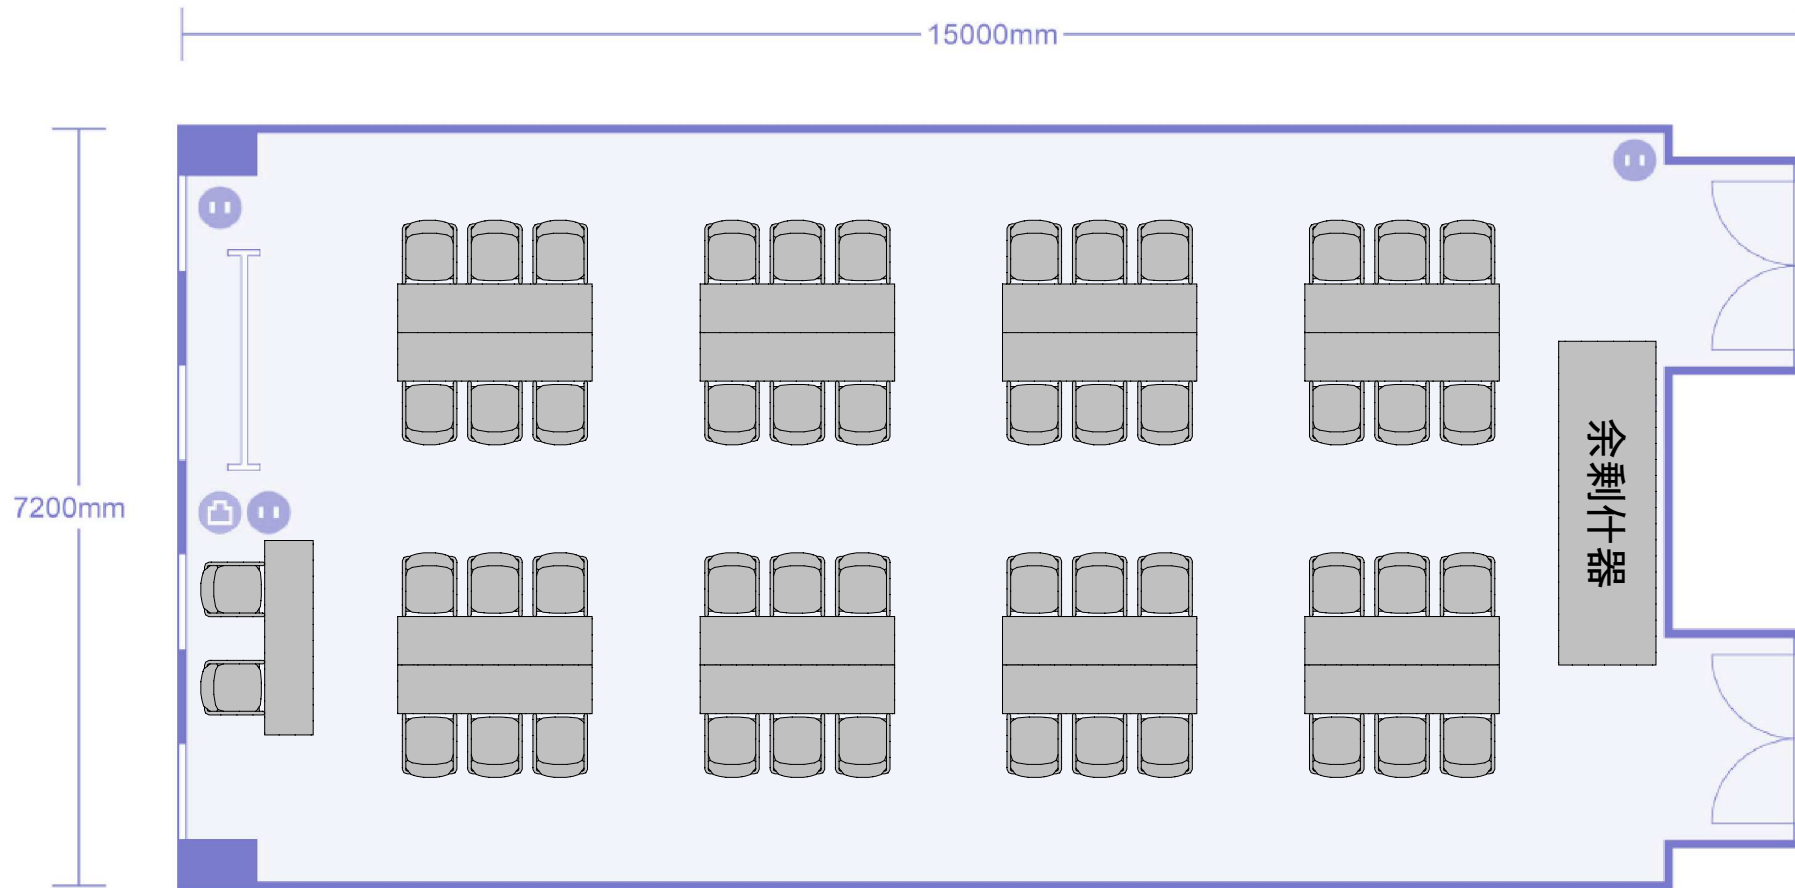

第3会議室 スクール形式(3名掛)

72名収容+講師席

余剰什器 なし

第3会議室 スクール形式(2名掛)

48名収容+講師席

余剰什器 椅子24

第3会議室 シアター形式  
72名収容+講師席

余剰什器 机24

第3会議室 口の字形式  
48名収容

余剰什器 机9 椅子26

第3会議室 コの字形式

39名収容

余剰什器 机11 椅子33

第3会議室 島形式  
42名収容(6名×8島)+講師席

余剰什器 机8 椅子24

第3会議室 T島形式  
45名収容(9名×5島)+講師席

余剰什器 机8 椅子24

第3会議室 対面形式  
48名収容(8名×8ブース)

余剰什器 机19 椅子26

第3会議室 懇親会形式  
最大35名収容(3.0m<sup>2</sup>/名)

余剰什器 椅子44