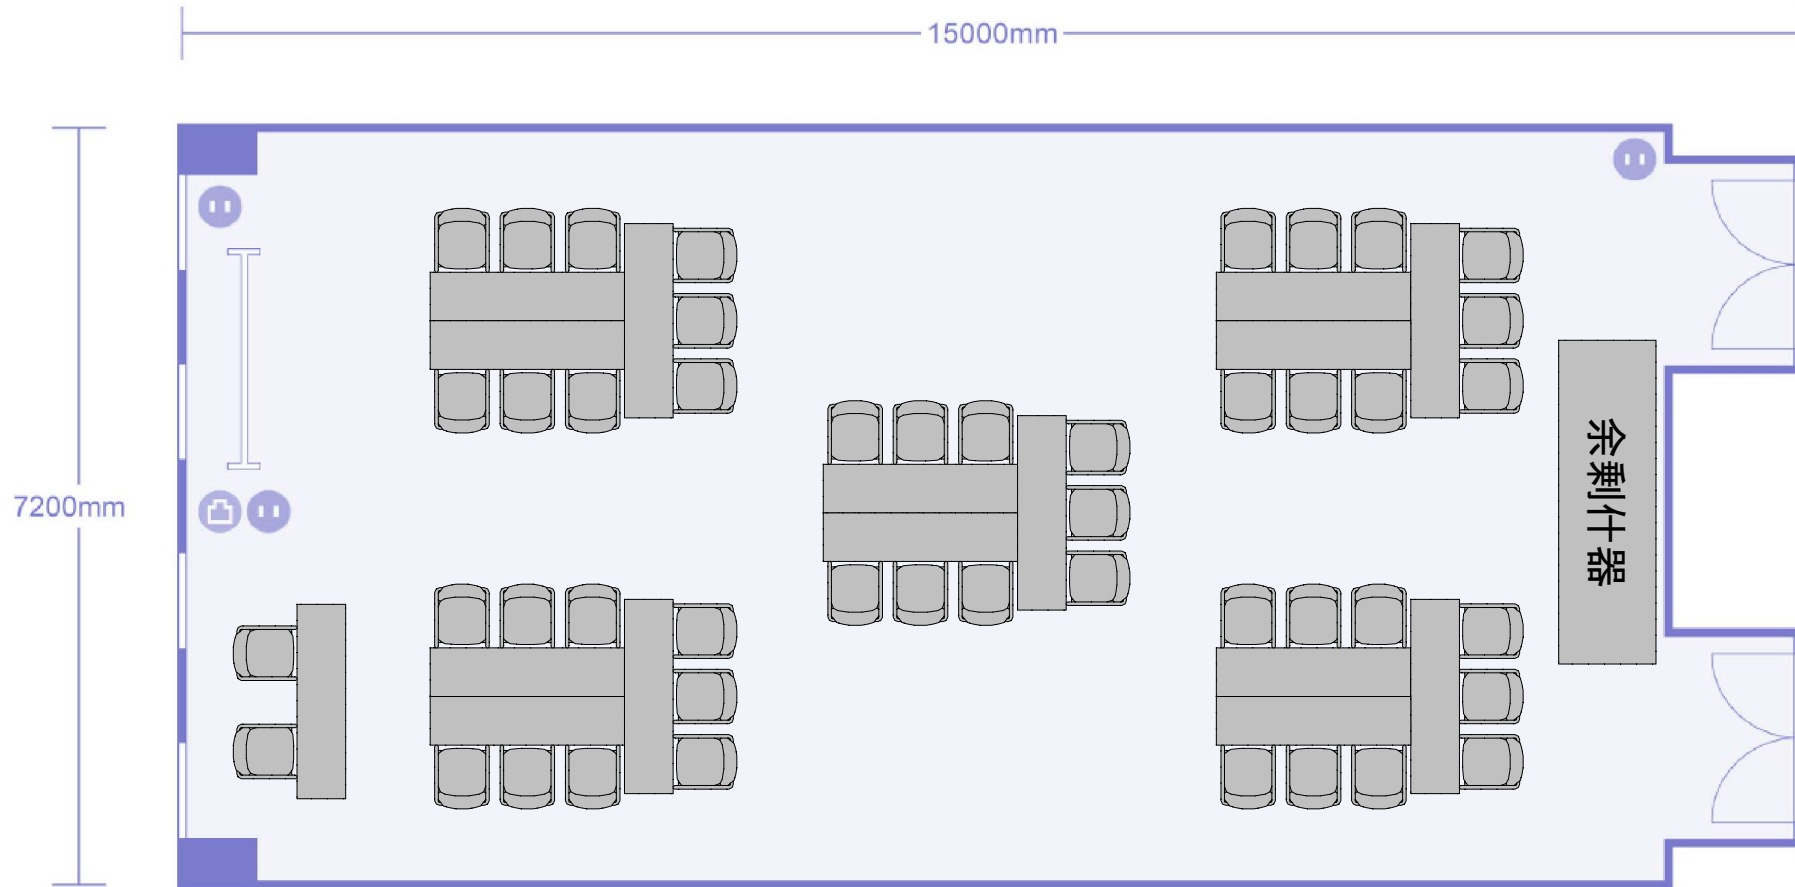

第3会議室 スクール形式(3名掛)

72名収容+講師席

余剰什器 なし

第3会議室 スクール形式(2名掛)

48名収容+講師席

余剰什器 椅子24

第3会議室 シアター形式  
72名収容+講師席

余剰什器 机24

第3会議室 口の字形式  
48名収容

余剰什器 机9 椅子26

第3会議室 コの字形式

39名収容

余剰什器 机11 椅子33

第3会議室 島形式  
42名収容(6名×8島)+講師席

余剰什器 机8 椅子24

第3会議室 T島形式  
45名収容(9名×5島)+講師席

余剰什器 机8 椅子24

第3会議室 対面形式  
48名収容(8名×8ブース)

余剰什器 机19 椅子26

第3会議室 懇親会形式  
最大35名収容(3.0m<sup>2</sup>/名)

余剰什器 椅子44