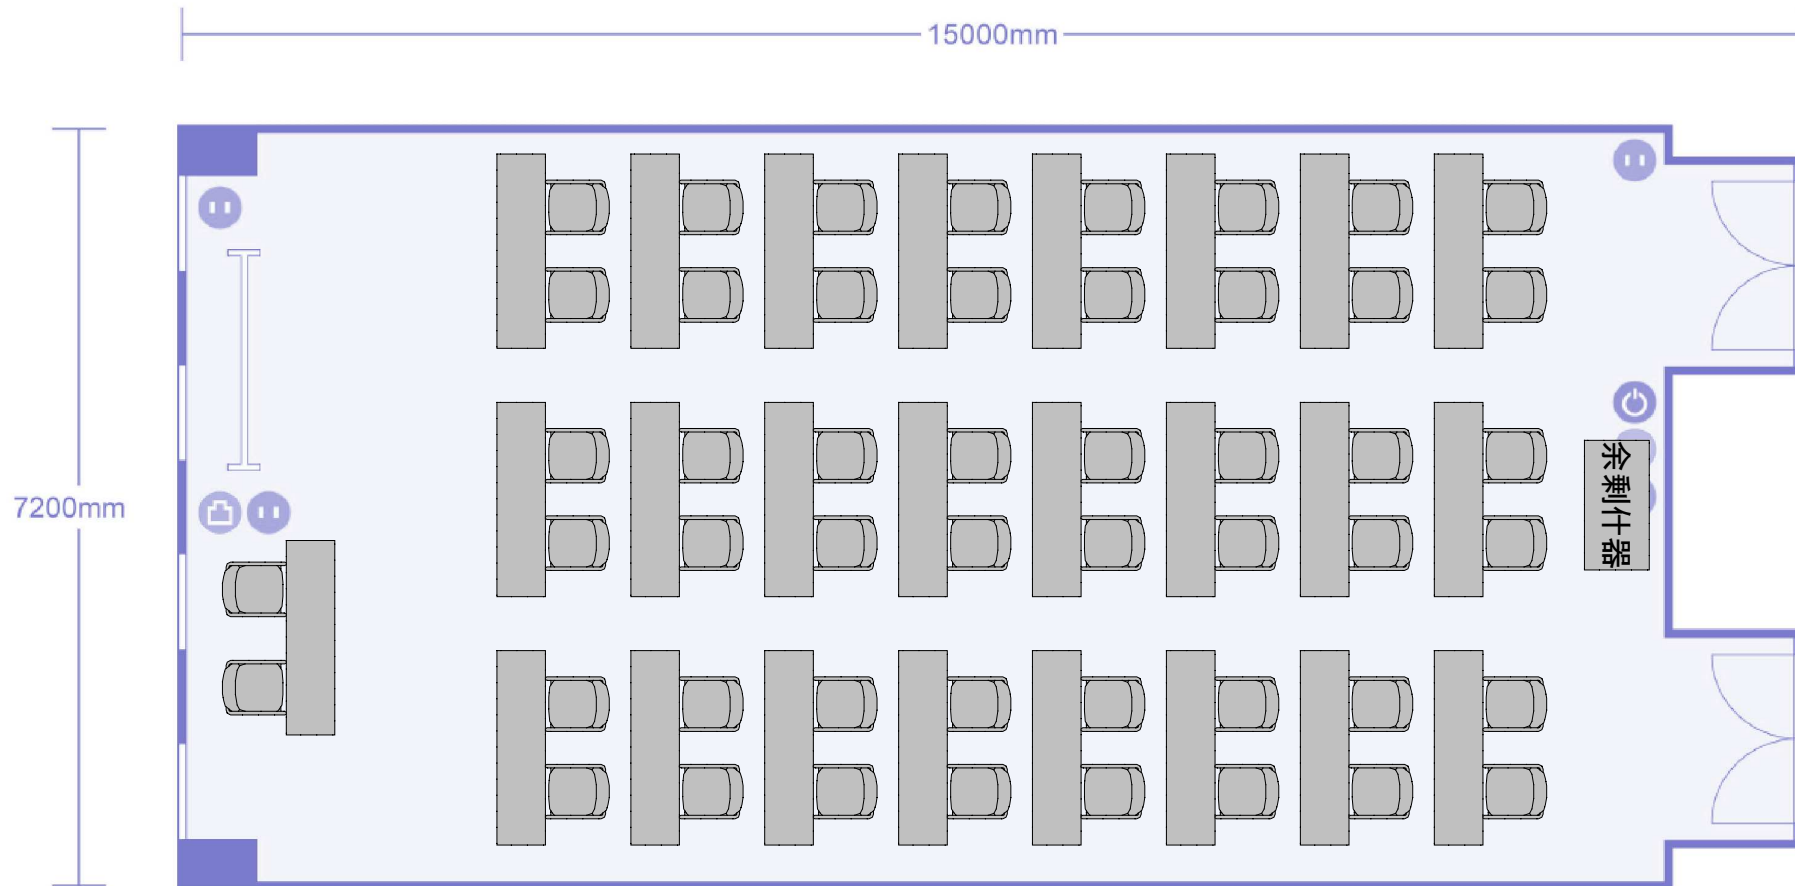

第3会議室 スクール形式(3名掛)

72名収容+講師席

余剰什器 なし

第3会議室 スクール形式(2名掛)

48名収容+講師席

余剰什器 椅子24

第3会議室 シアター形式  
72名収容+講師席

余剰什器 机24

第3会議室 口の字形式  
48名収容

余剰什器 机9 椅子26

第3会議室 コの字形式

39名収容

余剰什器 机11 椅子33

第3会議室 島形式  
42名収容(6名×8島)+講師席

余剰什器 机8 椅子24

第3会議室 T島形式  
45名収容(9名×5島)+講師席

余剰什器 机8 椅子24

第3会議室 対面形式  
48名収容(8名×8ブース)

余剰什器 机19 椅子26

第3会議室 懇親会形式  
最大35名収容(3.0m<sup>2</sup>/名)

余剰什器 椅子44