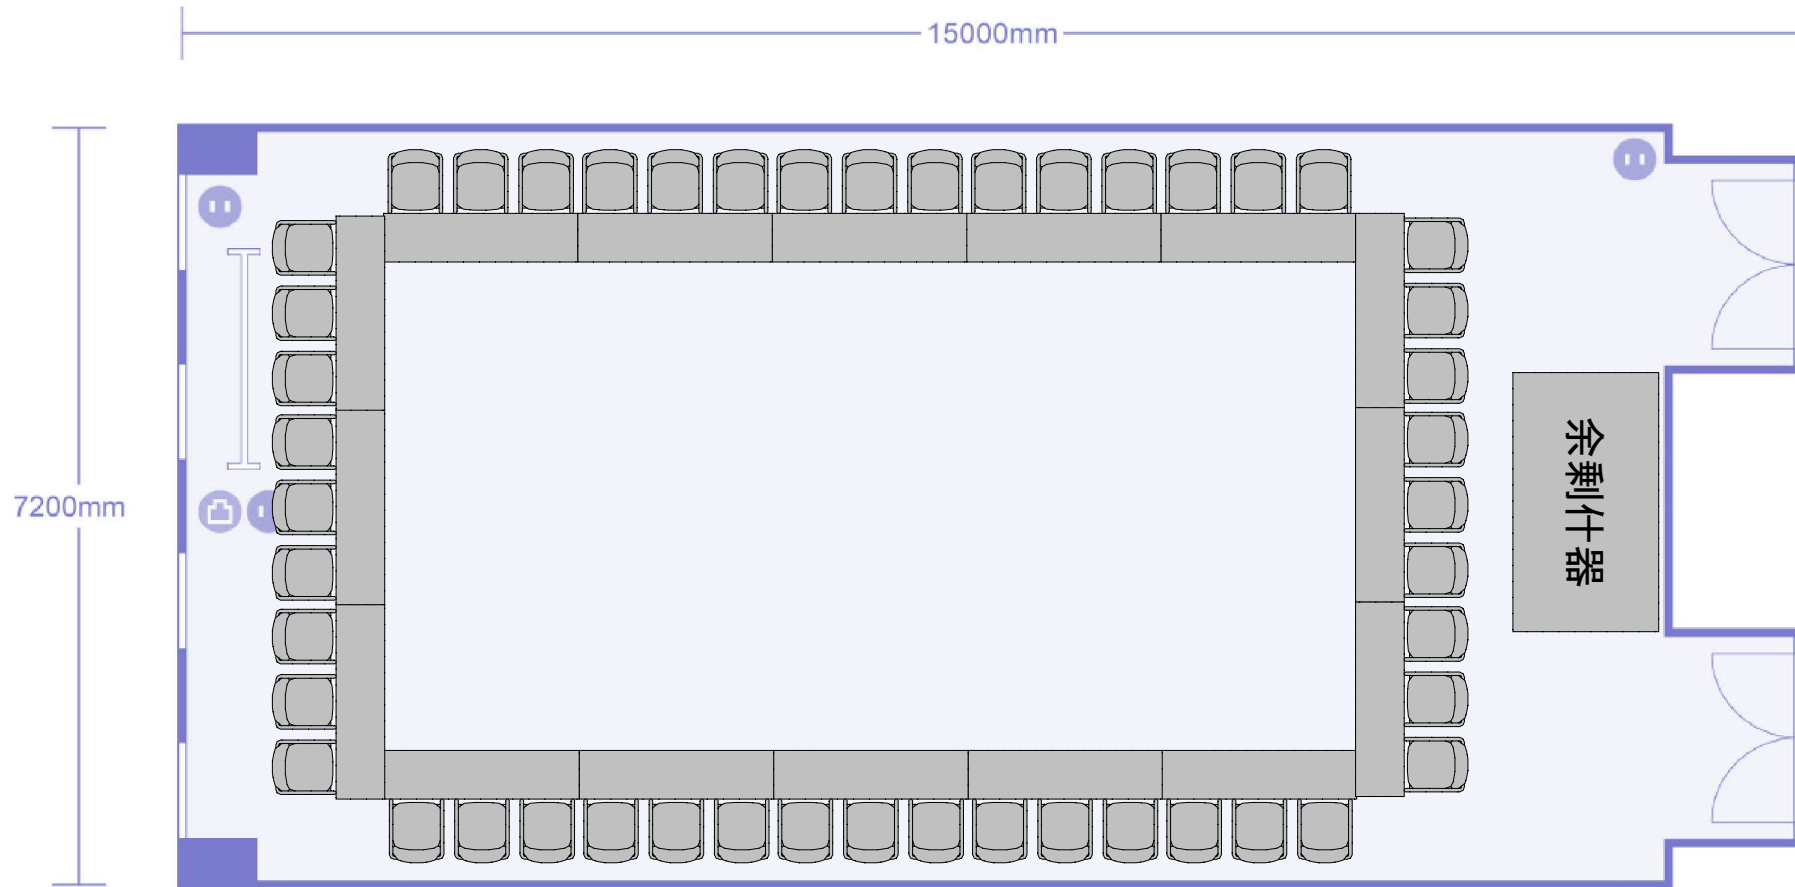

第3会議室 スクール形式(3名掛)

72名収容+講師席

余剰什器 なし

第3会議室 スクール形式(2名掛)

48名収容+講師席

余剰什器 椅子24

第3会議室 シアター形式  
72名収容+講師席

余剰什器 机24

第3会議室 口の字形式  
48名収容

余剰什器 机9 椅子26

第3会議室 コの字形式

39名収容

余剰什器 机11 椅子33

第3会議室 島形式  
42名収容(6名×8島)+講師席

余剰什器 机8 椅子24

第3会議室 T島形式  
45名収容(9名×5島)+講師席

余剰什器 机8 椅子24

第3会議室 対面形式  
48名収容(8名×8ブース)

余剰什器 机19 椅子26

第3会議室 懇親会形式  
最大35名収容(3.0m<sup>2</sup>/名)

余剰什器 椅子44