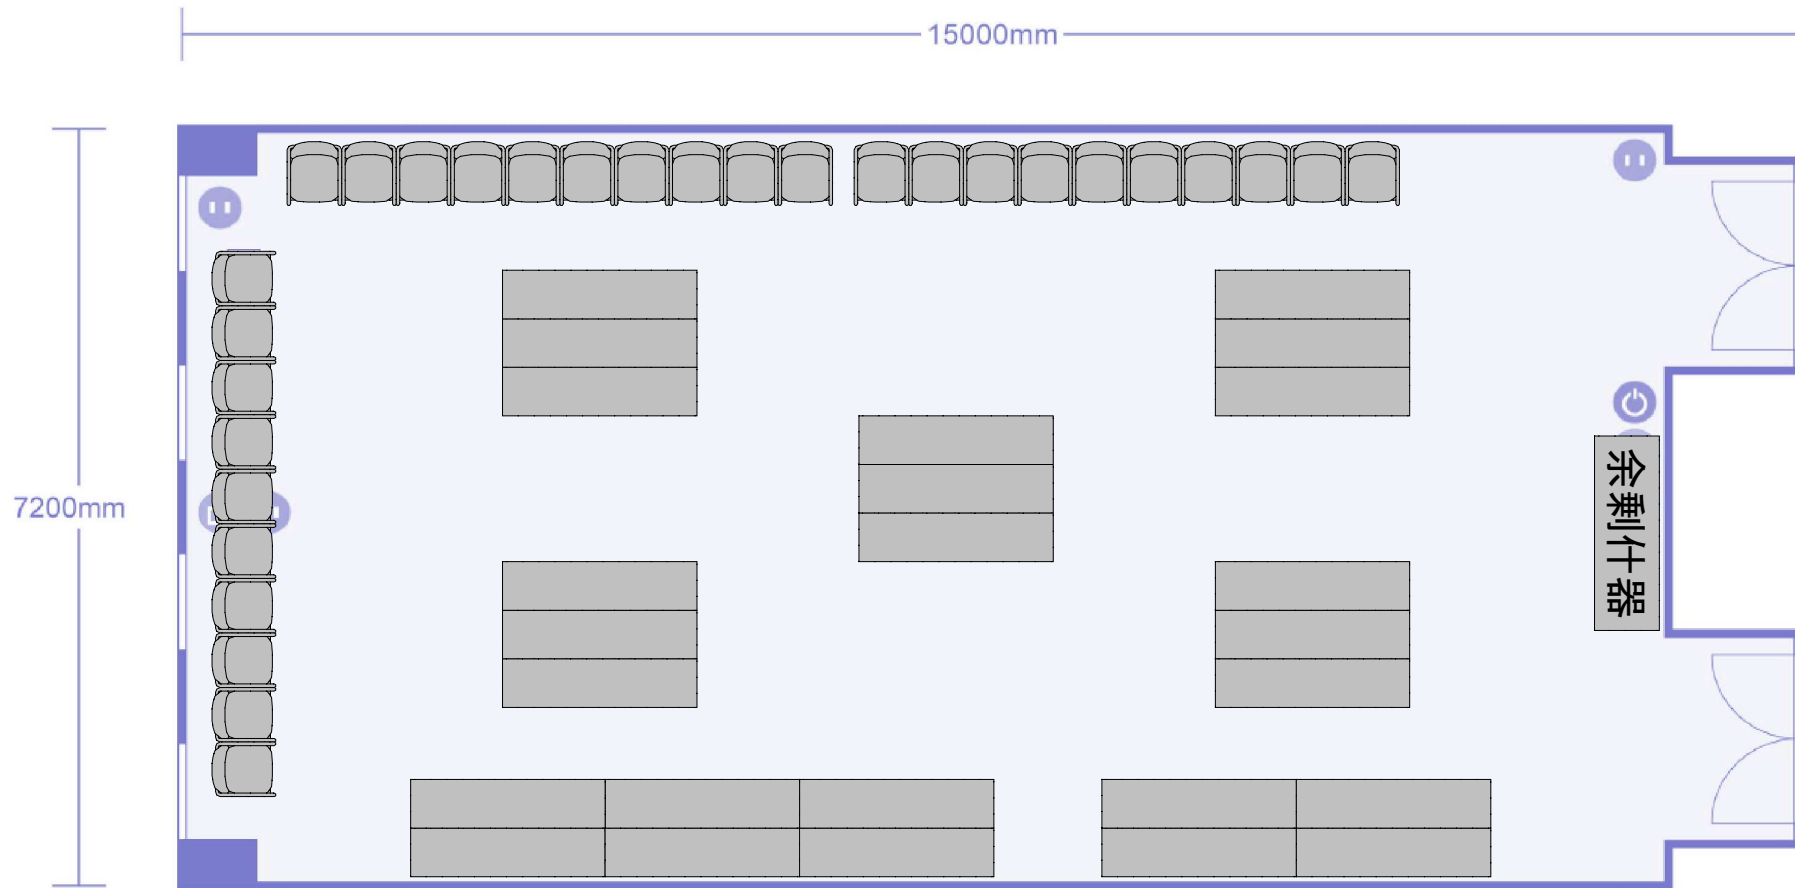

第3会議室 懇親会形式
最大35名収容(3.0m²/名)

余剰什器 椅子44