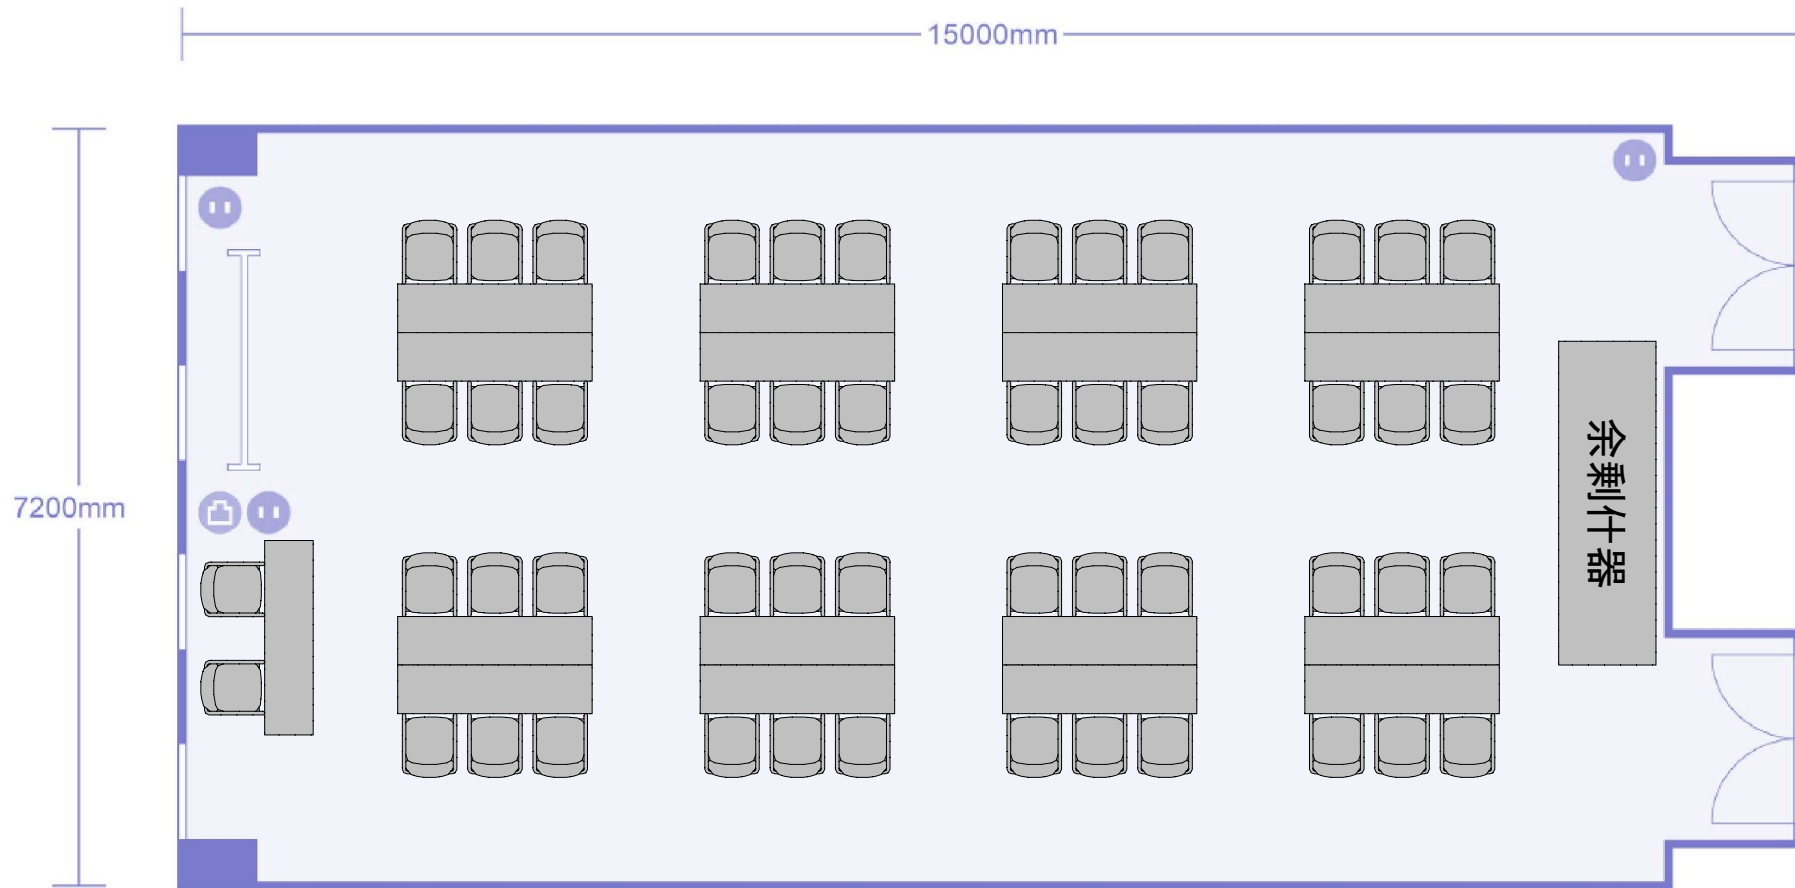

第3会議室 島形式
42名収容(6名×8島)+講師席

余剰什器 机8 椅子24