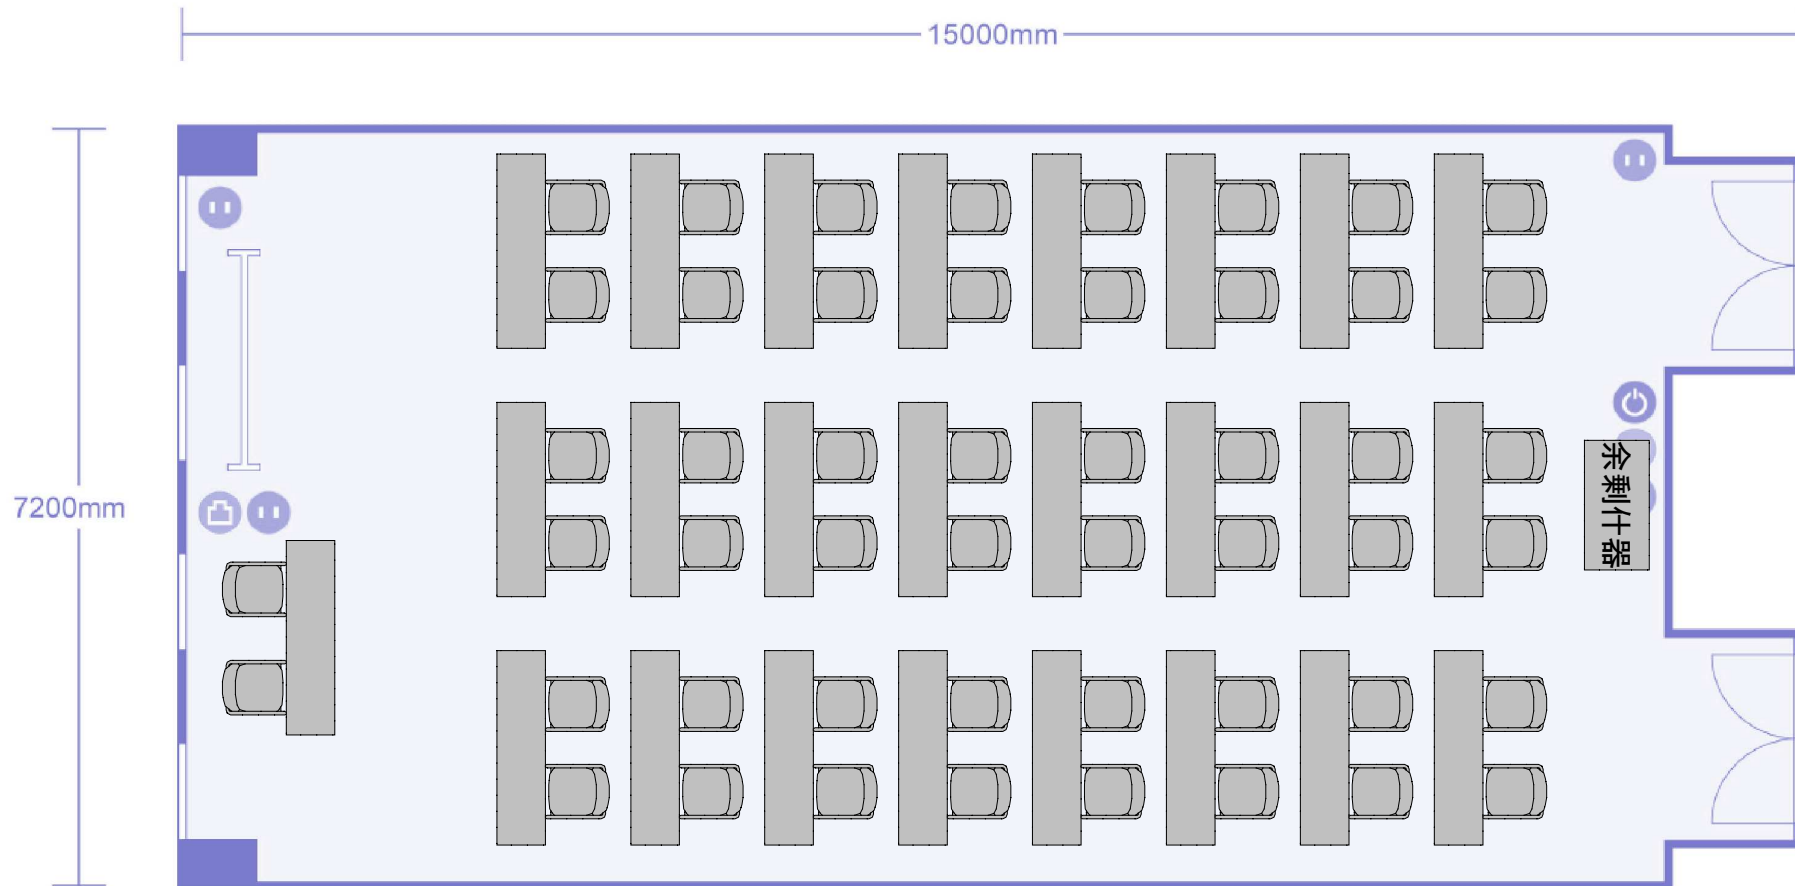

第3会議室 スクール形式(2名掛)

48名収容+講師席

余剰什器 椅子24