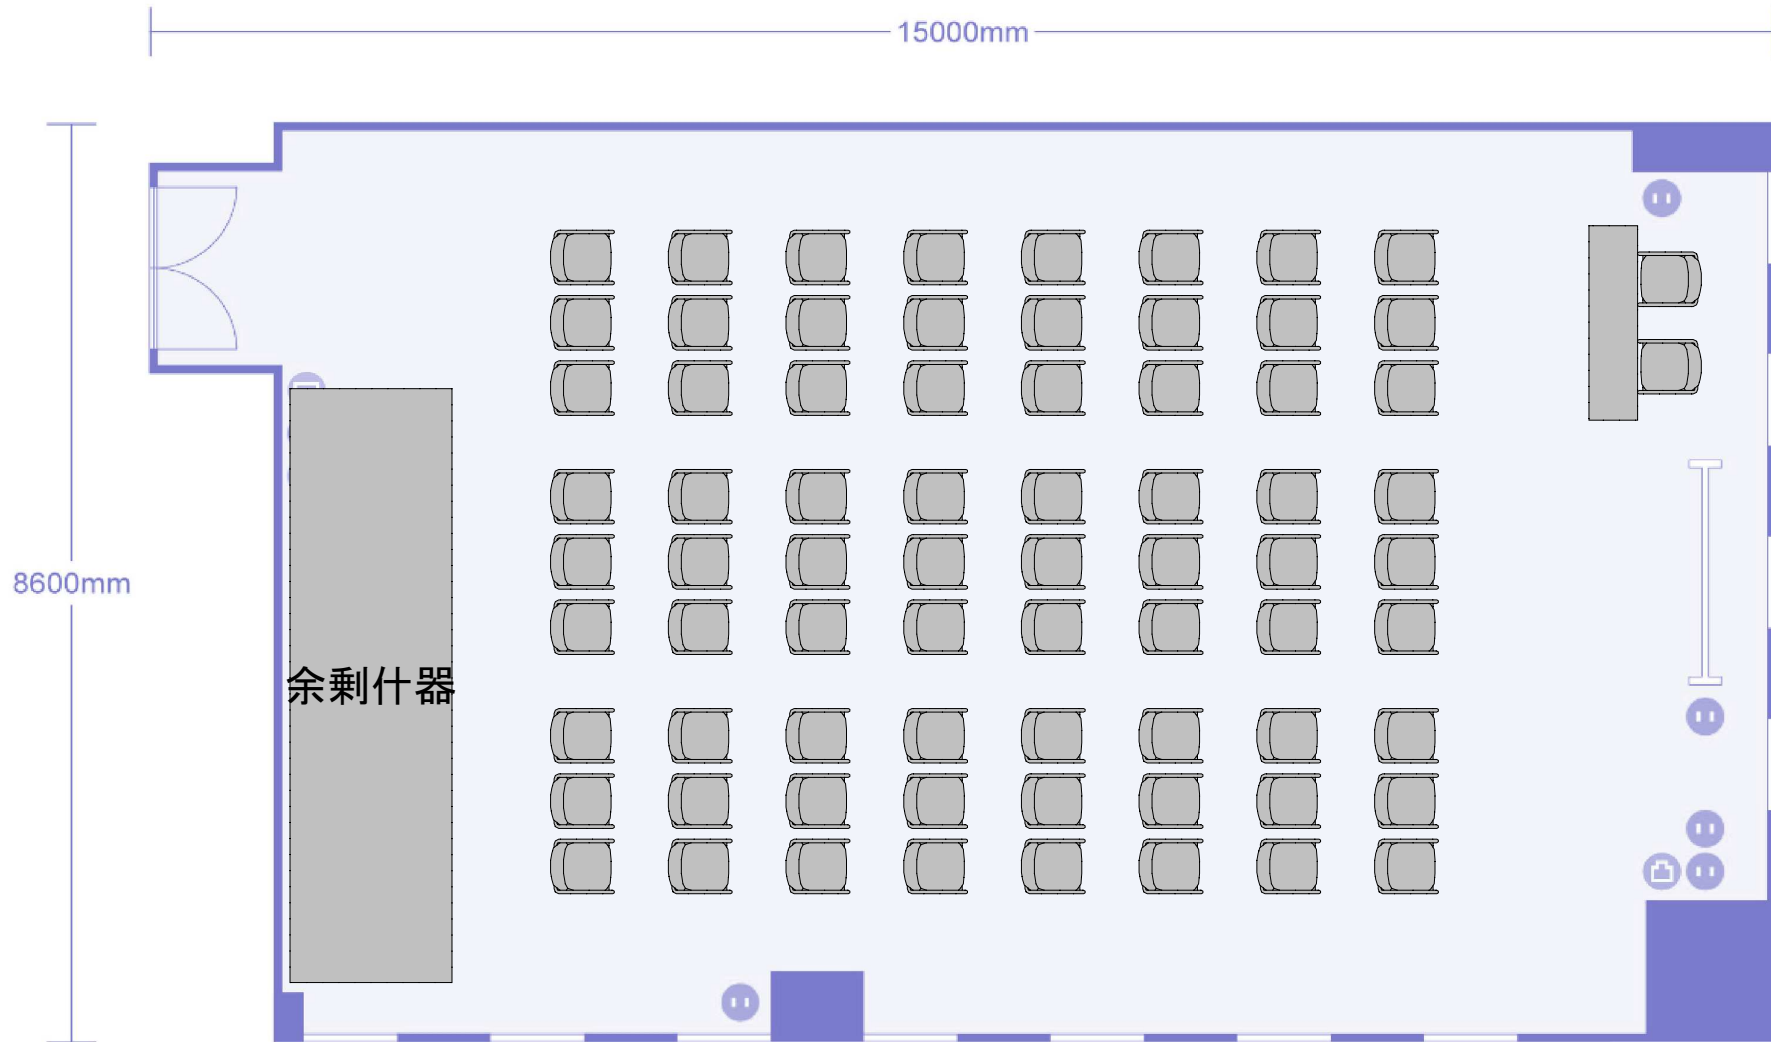

第21会議室 シアター形式
72名収容+講師席

余剰什器 机:24