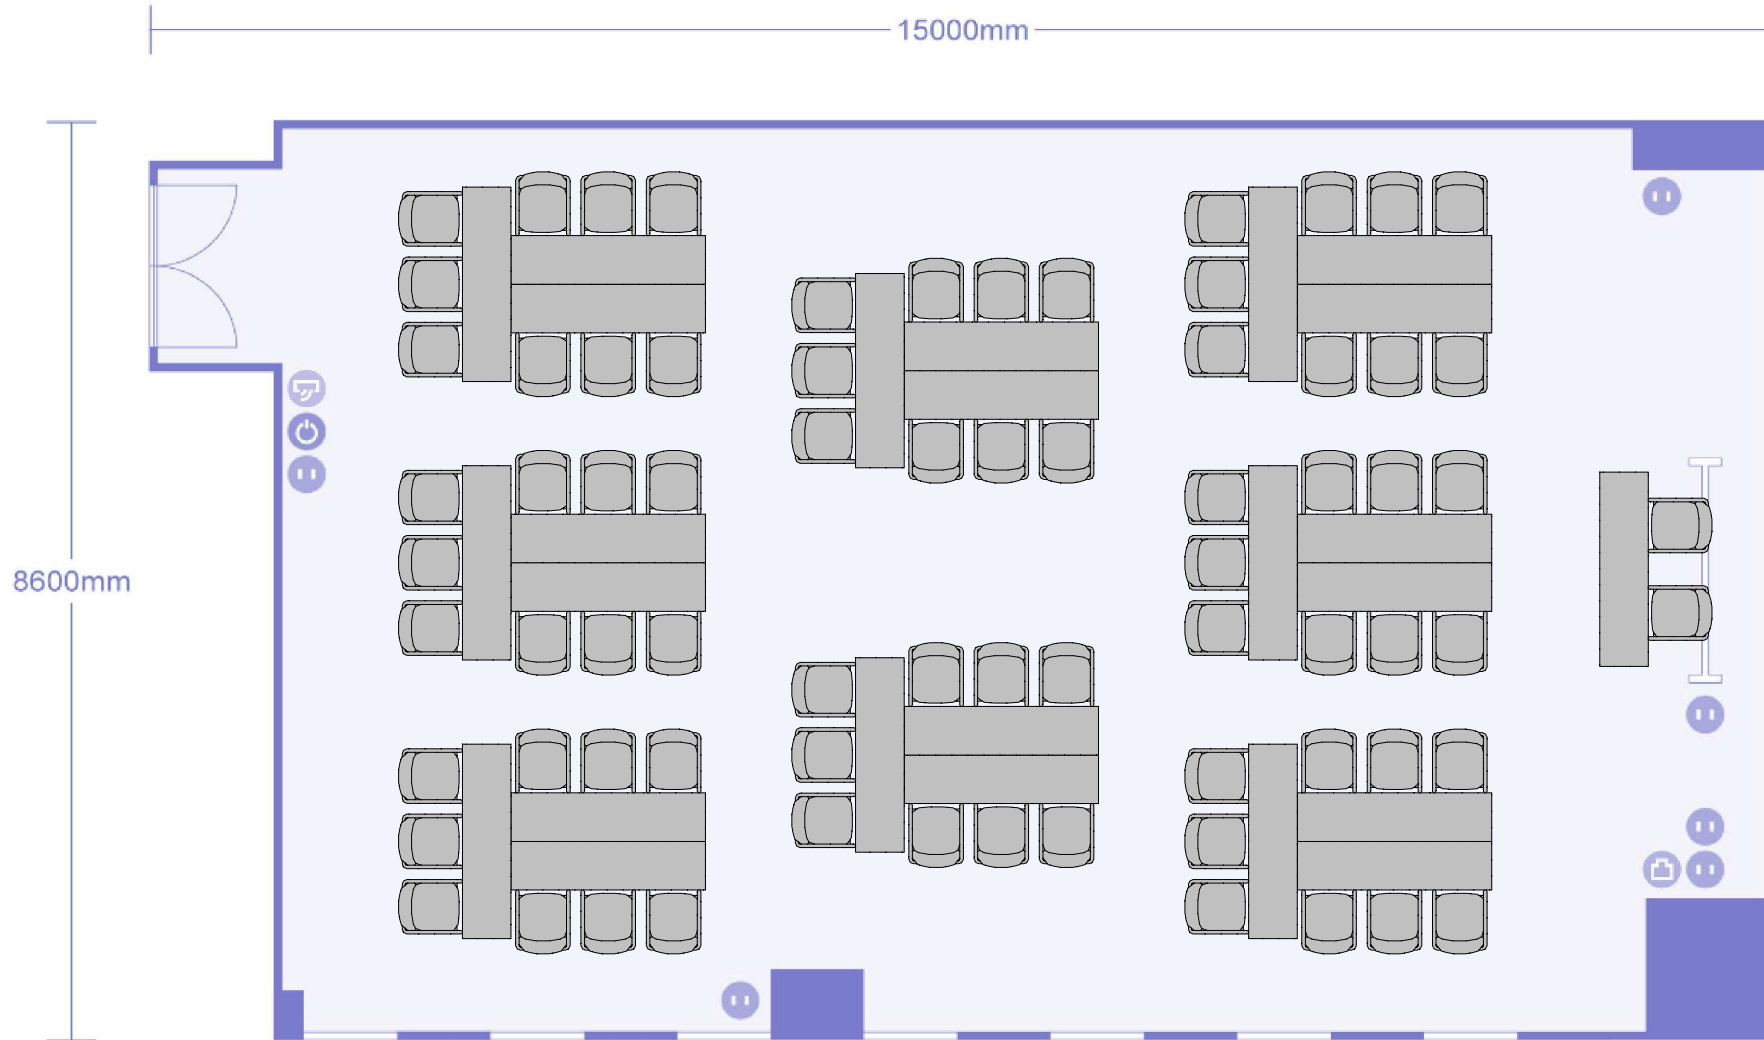

第21会議室 T島形式
72名収容(9名×8島)+講師席

余剰什器 なし