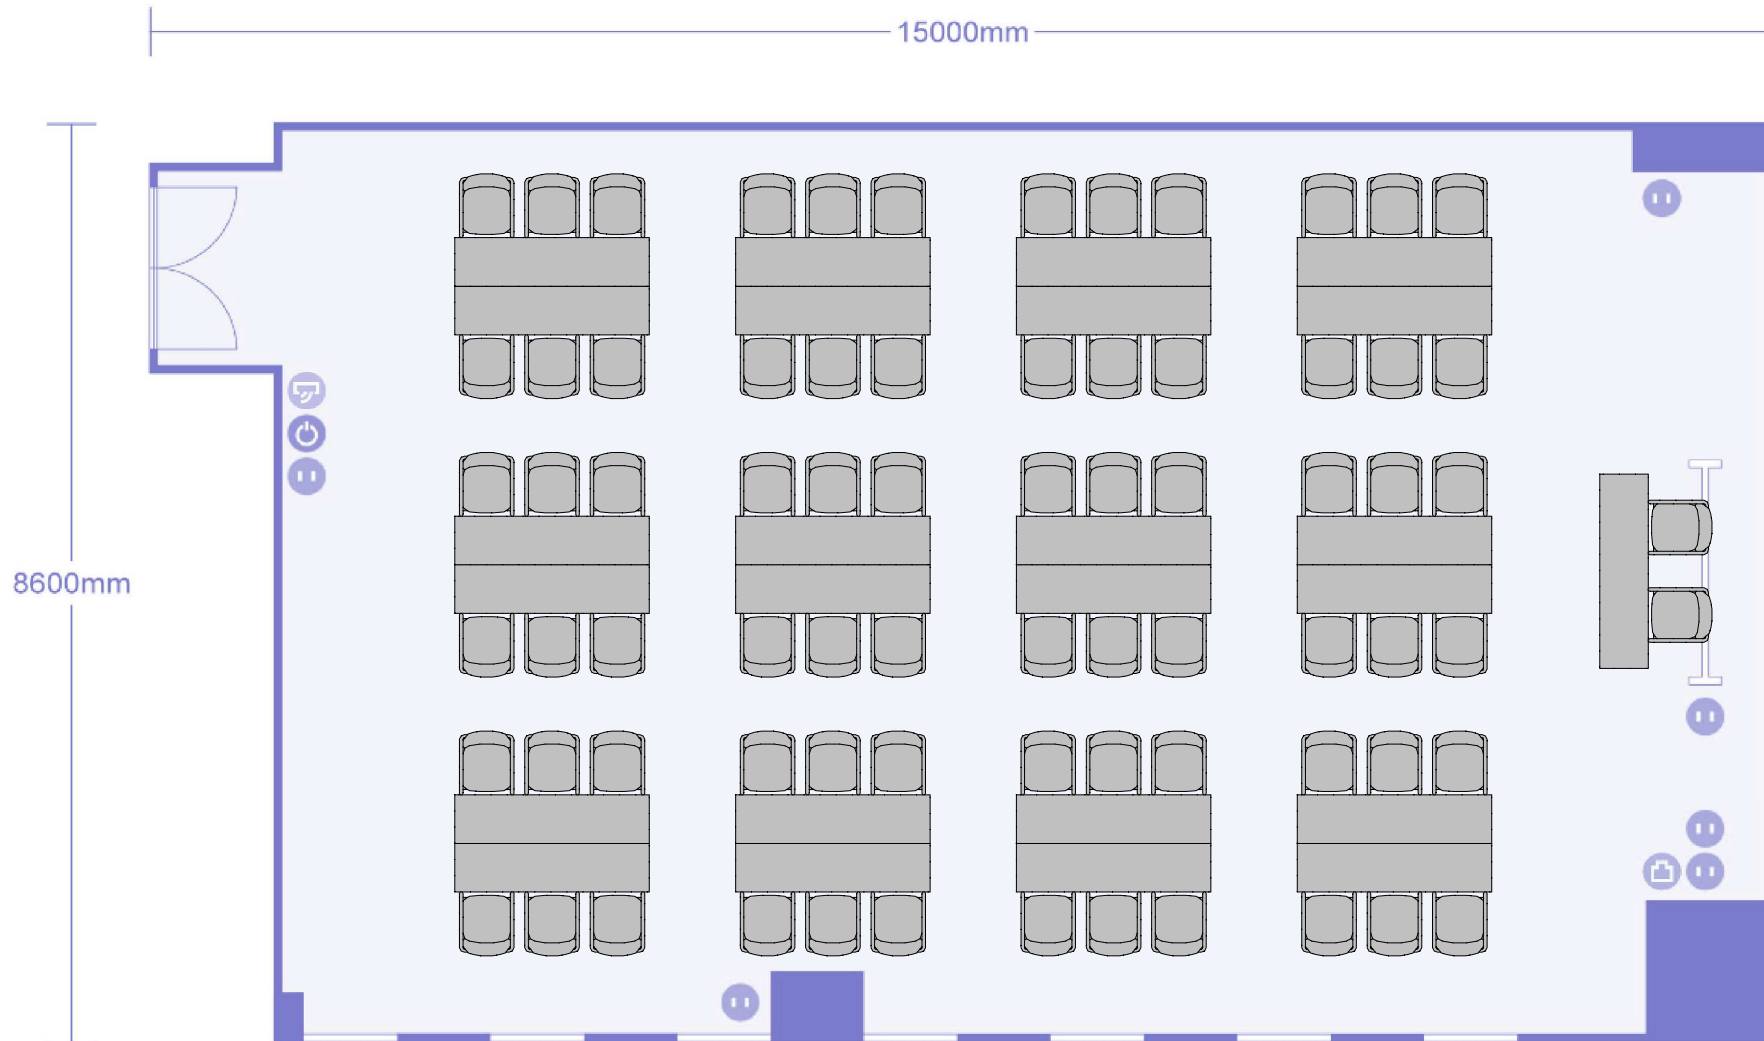

第21会議室 島形式
72名収容(6名×12島)+講師席

余剰什器 なし