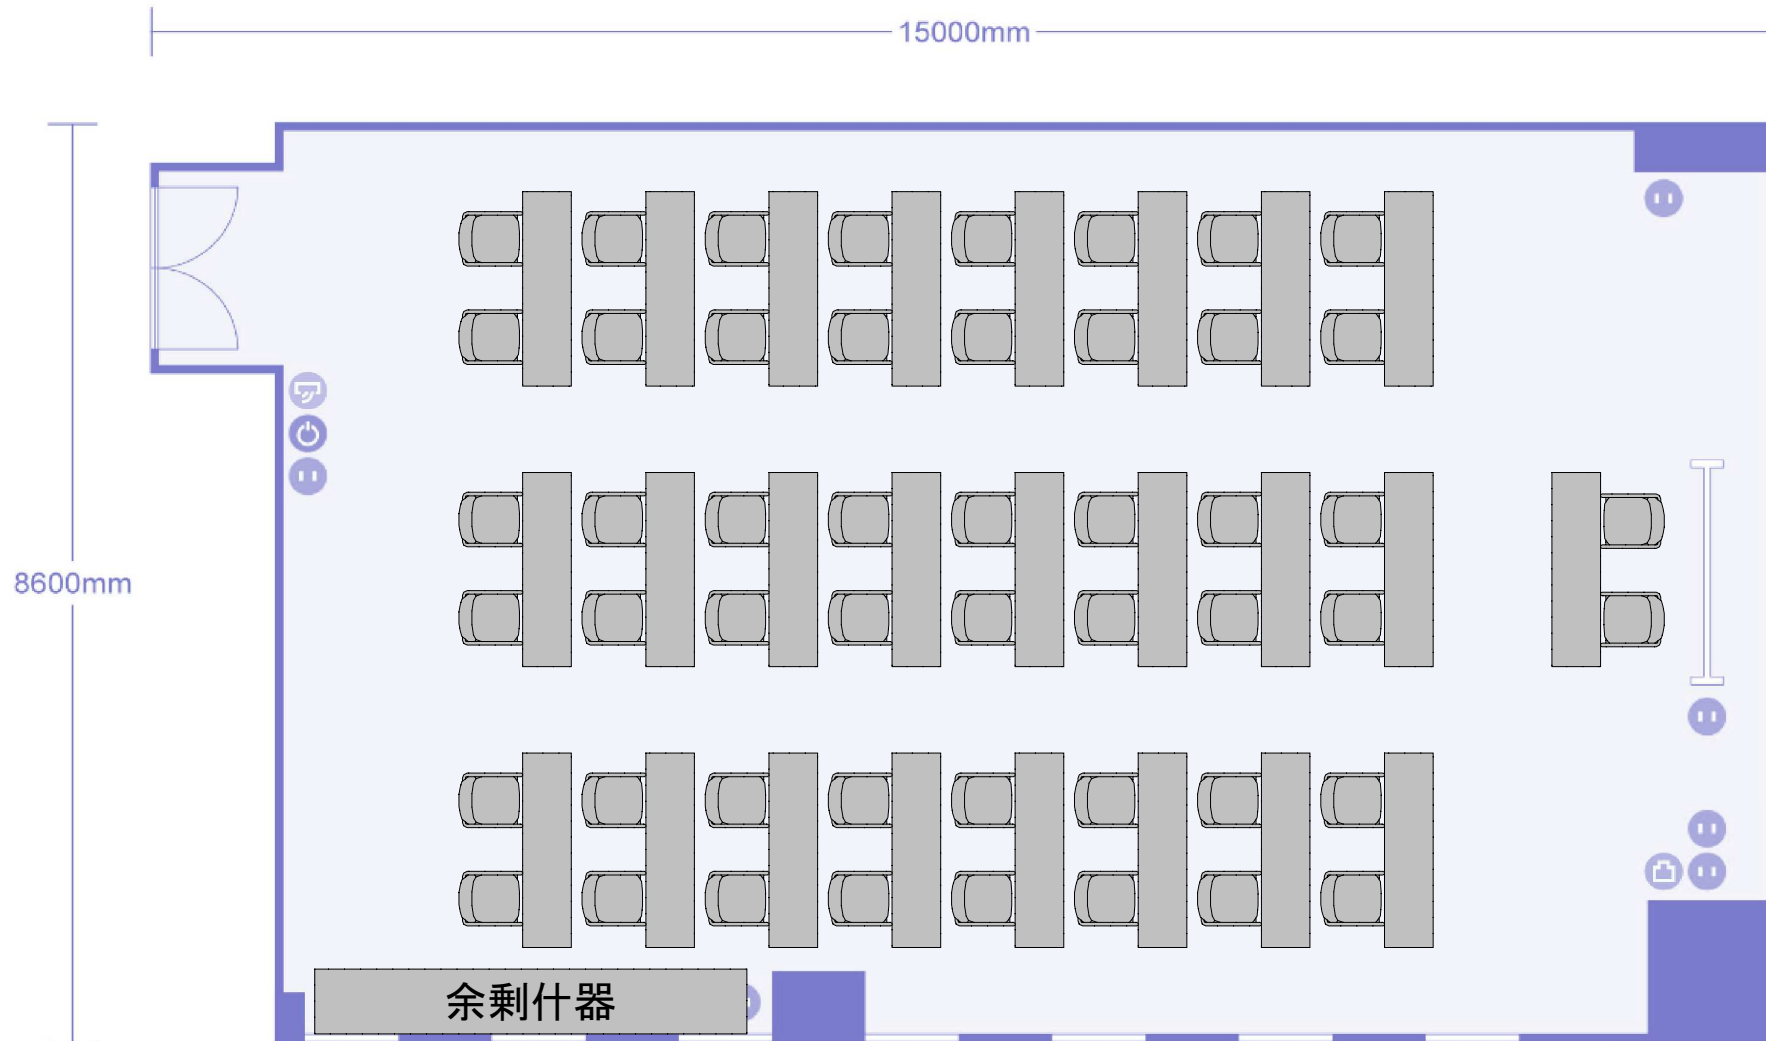

第21会議室 スクール(2名掛)

48名収容+講師席

余剰什器 椅子24