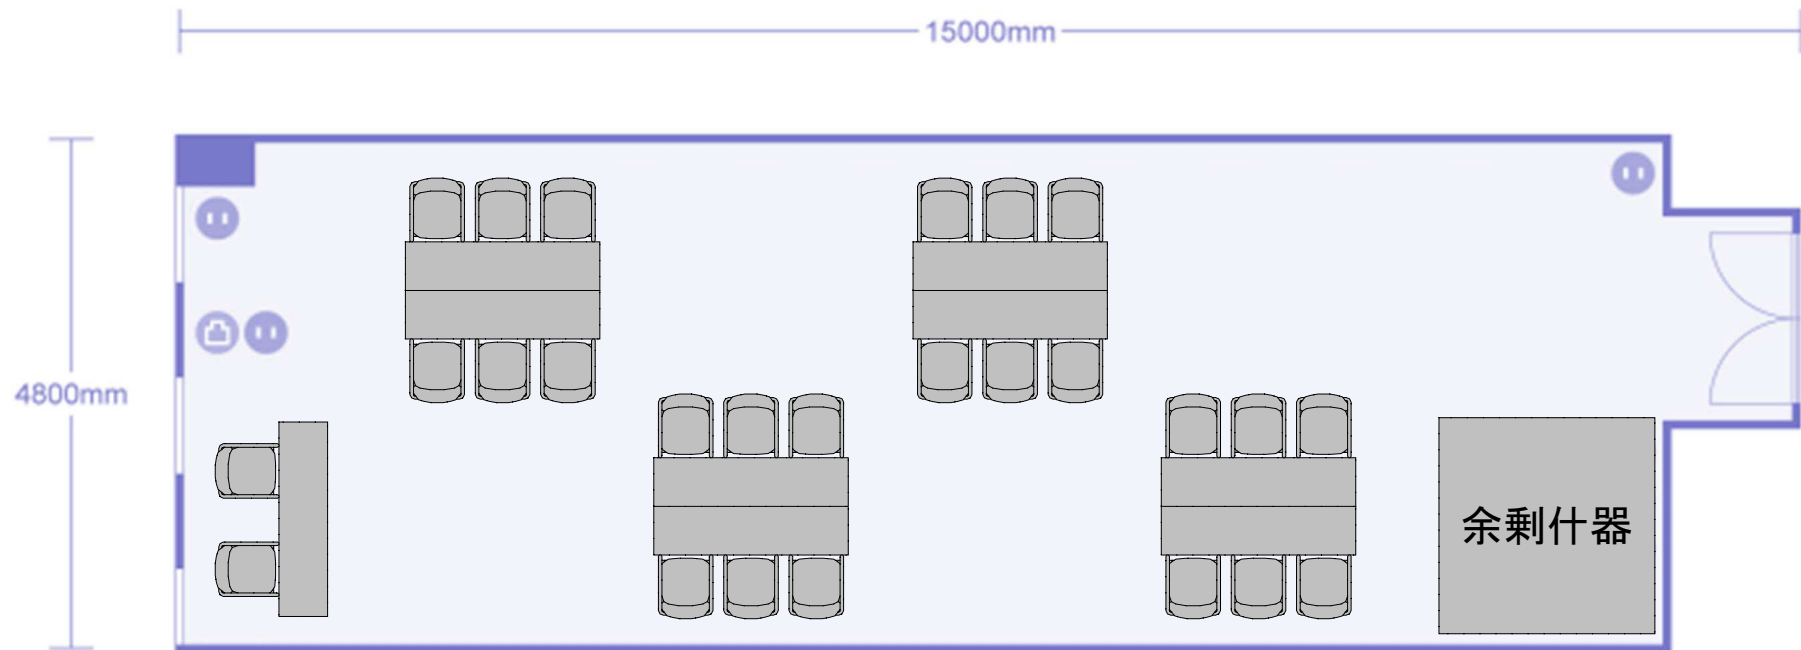

第2会議室 島形式
24名収容(6名×4島)+講師席

余剰什器 机:8 椅子:24