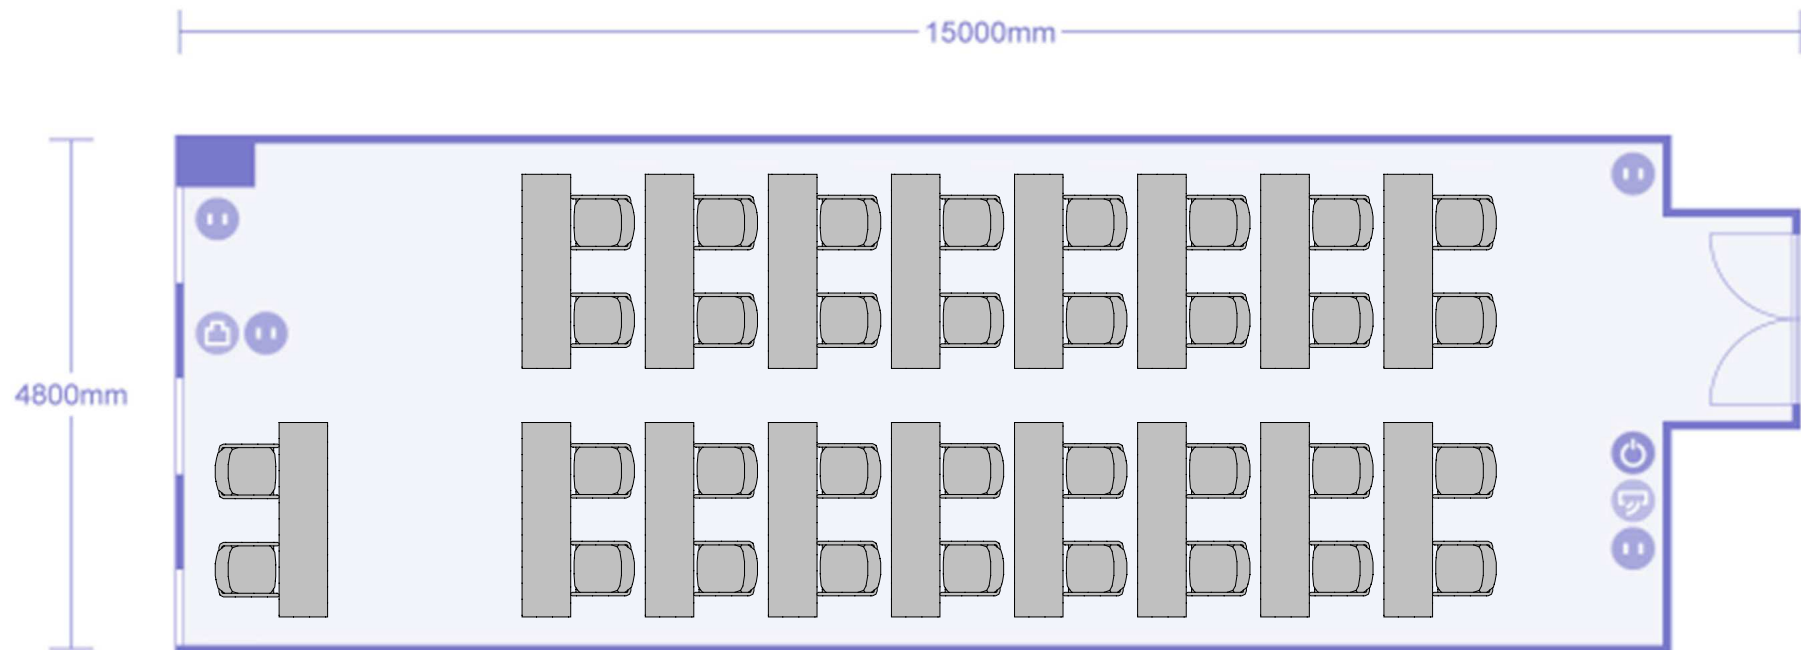

第2会議室 スクール形式(2名掛)

32名収容+講師席

余剰什器 椅子:16