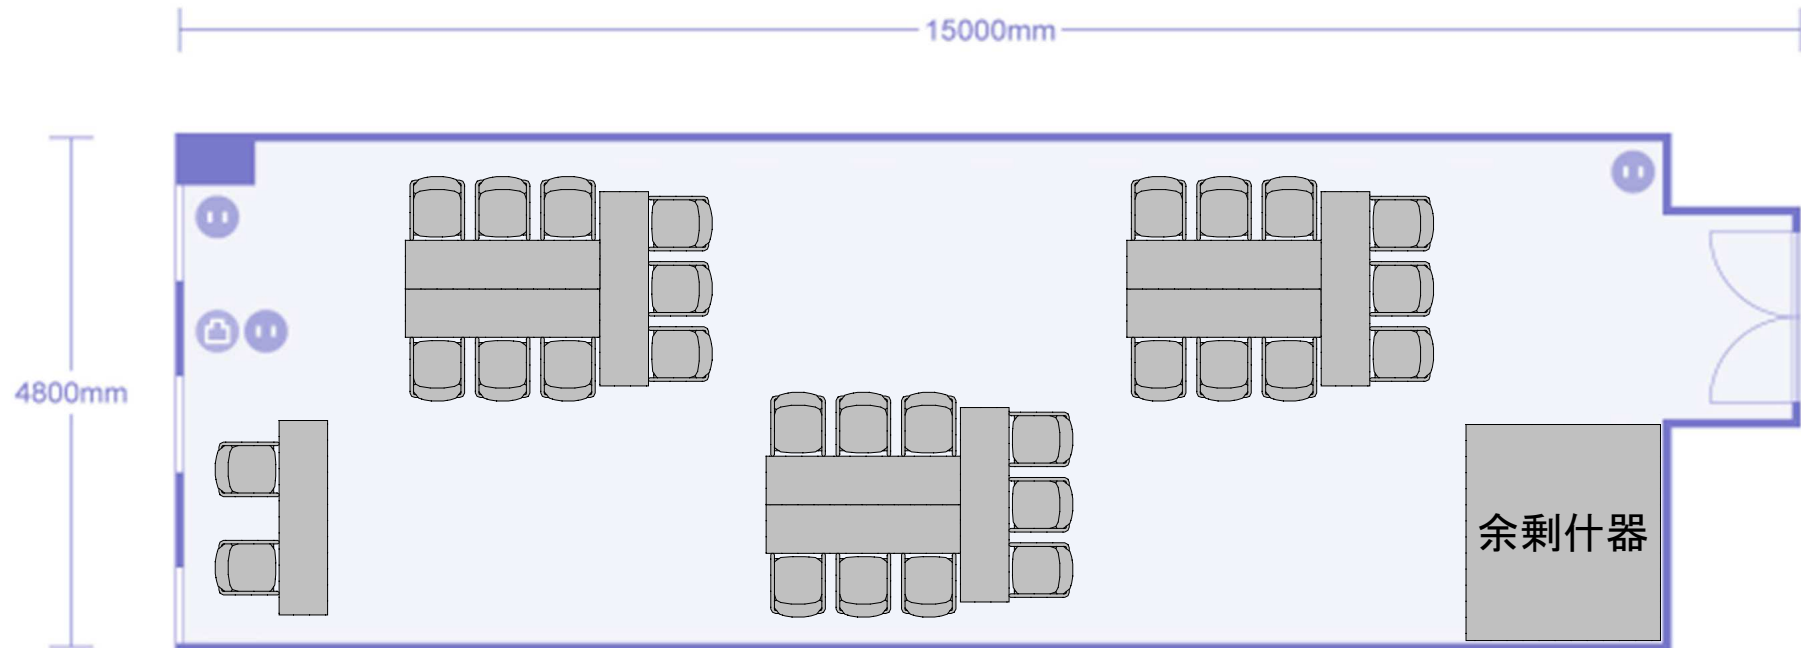

# 第2会議室 口の字形式

36名収容

余剰什器 机:5 椅子:14

第2会議室 コの字形式  
33名収容+講師席

余剰什器 机:5 椅子:15

第2会議室 島形式  
24名収容(6名×4島)+講師席

余剰什器 机:8 椅子:24

第2会議室 T島形式  
27名収容(9名×3島)+講師席

余剰什器 机:8 椅子:21

第2会議室 対面形式  
32名収容(8名×4ブース)

余剰什器 机:13 椅子:18

第2会議室 懇親会形式  
最大25名収容(2.8m<sup>2</sup>/名)

余剰什器 椅子:30