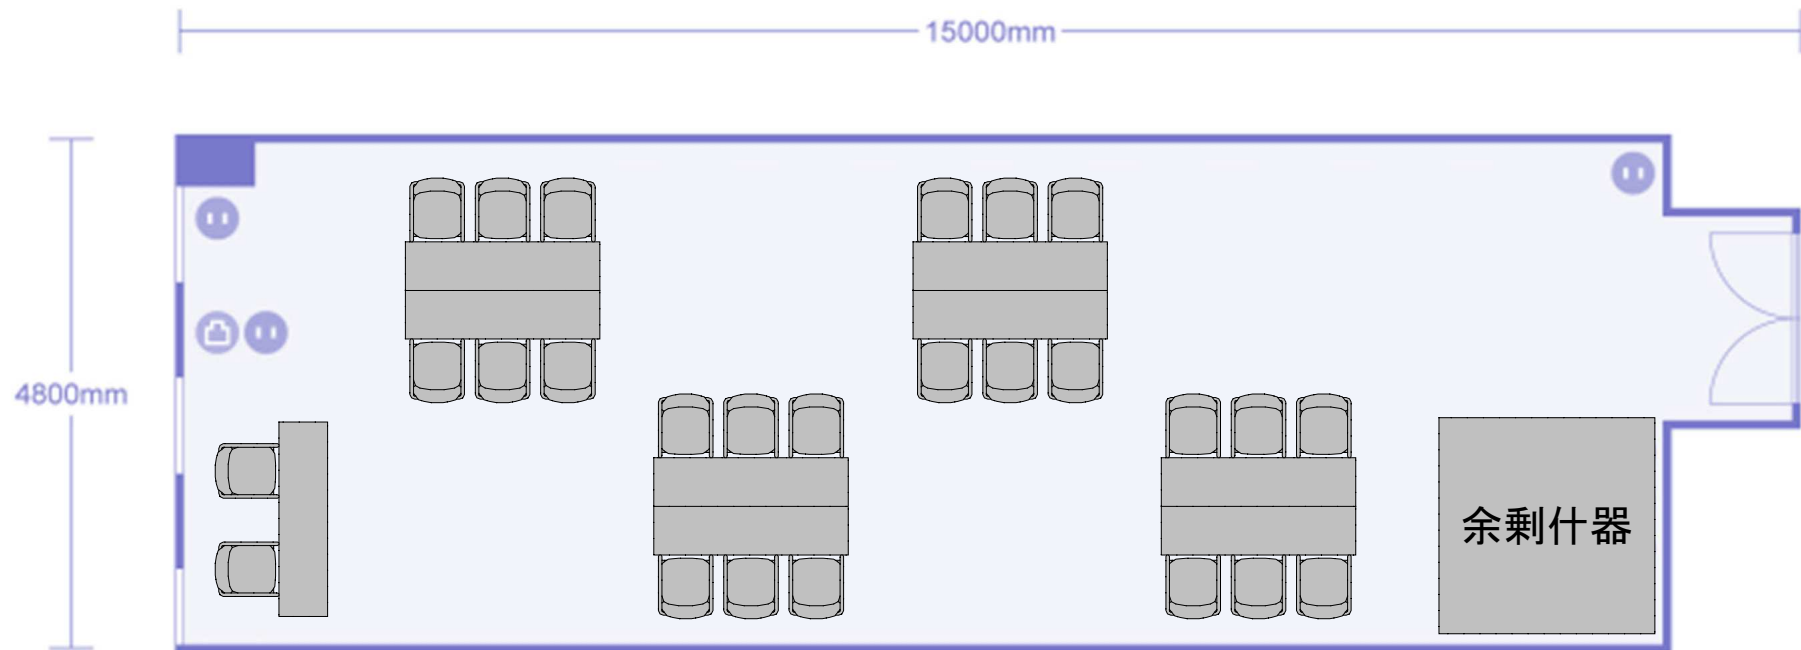

# 第2会議室 口の字形式

36名収容

余剰什器 机:5 椅子:14

第2会議室 コの字形式  
33名収容+講師席

余剰什器 机:5 椅子:15

第2会議室 島形式  
24名収容(6名×4島)+講師席

余剰什器 机:8 椅子:24

第2会議室 T島形式  
27名収容(9名×3島)+講師席

余剰什器 机:8 椅子:21

第2会議室 対面形式  
32名収容(8名×4ブース)

余剰什器 机:13 椅子:18

第2会議室 懇親会形式  
最大25名収容(2.8m<sup>2</sup>/名)

余剰什器 椅子:30