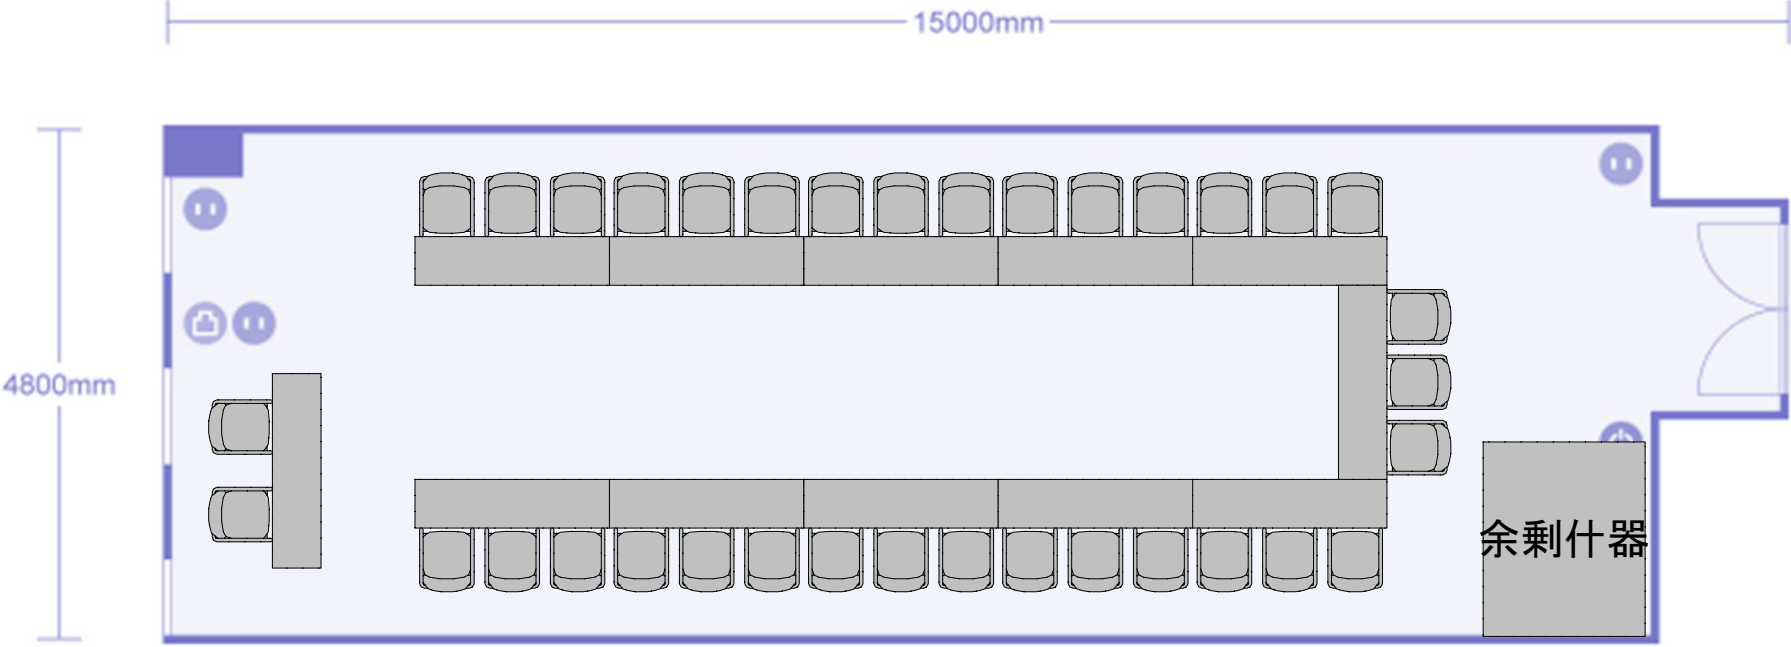

## 第2会議室 スクール形式(2名掛)

32名収容+講師席

余剰什器 椅子:16

第2会議室 シアター形式  
48名収容+講師席

余剰什器 机:16

# 第2会議室 口の字形式

36名収容

余剰什器 机:5 椅子:14

第2会議室 コの字形式  
33名収容+講師席

余剰什器 机:5 椅子:15

第2会議室 島形式  
24名収容(6名×4島)+講師席

余剰什器 机:8 椅子:24

第2会議室 T島形式  
27名収容(9名×3島)+講師席

余剰什器 机:8 椅子:21

第2会議室 対面形式  
32名収容(8名×4ブース)

余剰什器 机:13 椅子:18

第2会議室 懇親会形式  
最大25名収容(2.8m<sup>2</sup>/名)

余剰什器 椅子:30