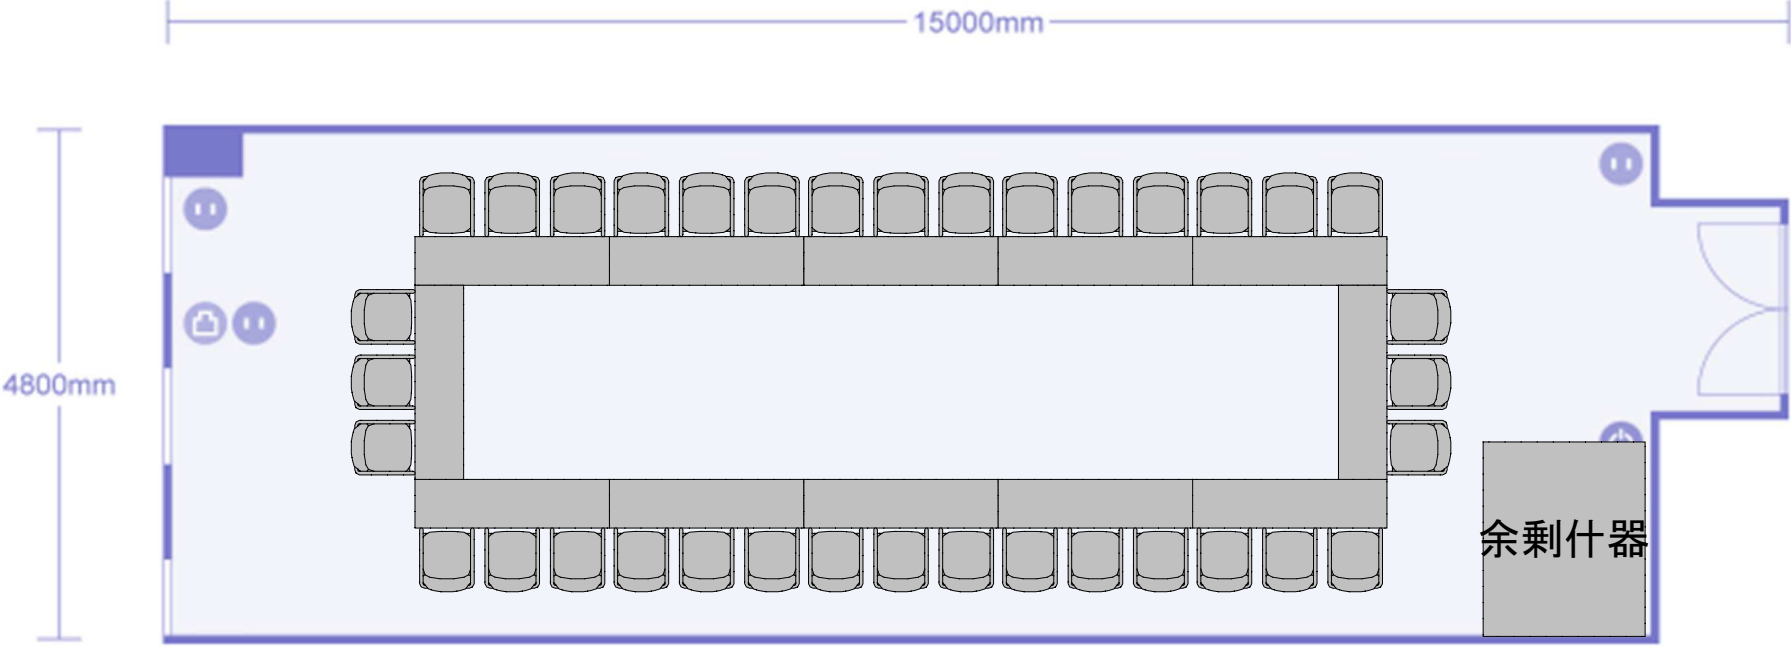

## 第2会議室 スクール形式(2名掛)

32名収容+講師席

余剰什器 椅子:16

第2会議室 シアター形式  
48名収容+講師席

余剰什器 机:16

# 第2会議室 口の字形式

36名収容

余剰什器 机:5 椅子:14

第2会議室 コの字形式  
33名収容+講師席

余剰什器 机:5 椅子:15

第2会議室 島形式  
24名収容(6名×4島)+講師席

余剰什器 机:8 椅子:24

第2会議室 T島形式  
27名収容(9名×3島)+講師席

余剰什器 机:8 椅子:21

第2会議室 対面形式  
32名収容(8名×4ブース)

余剰什器 机:13 椅子:18

第2会議室 懇親会形式  
最大25名収容(2.8m<sup>2</sup>/名)

余剰什器 椅子:30