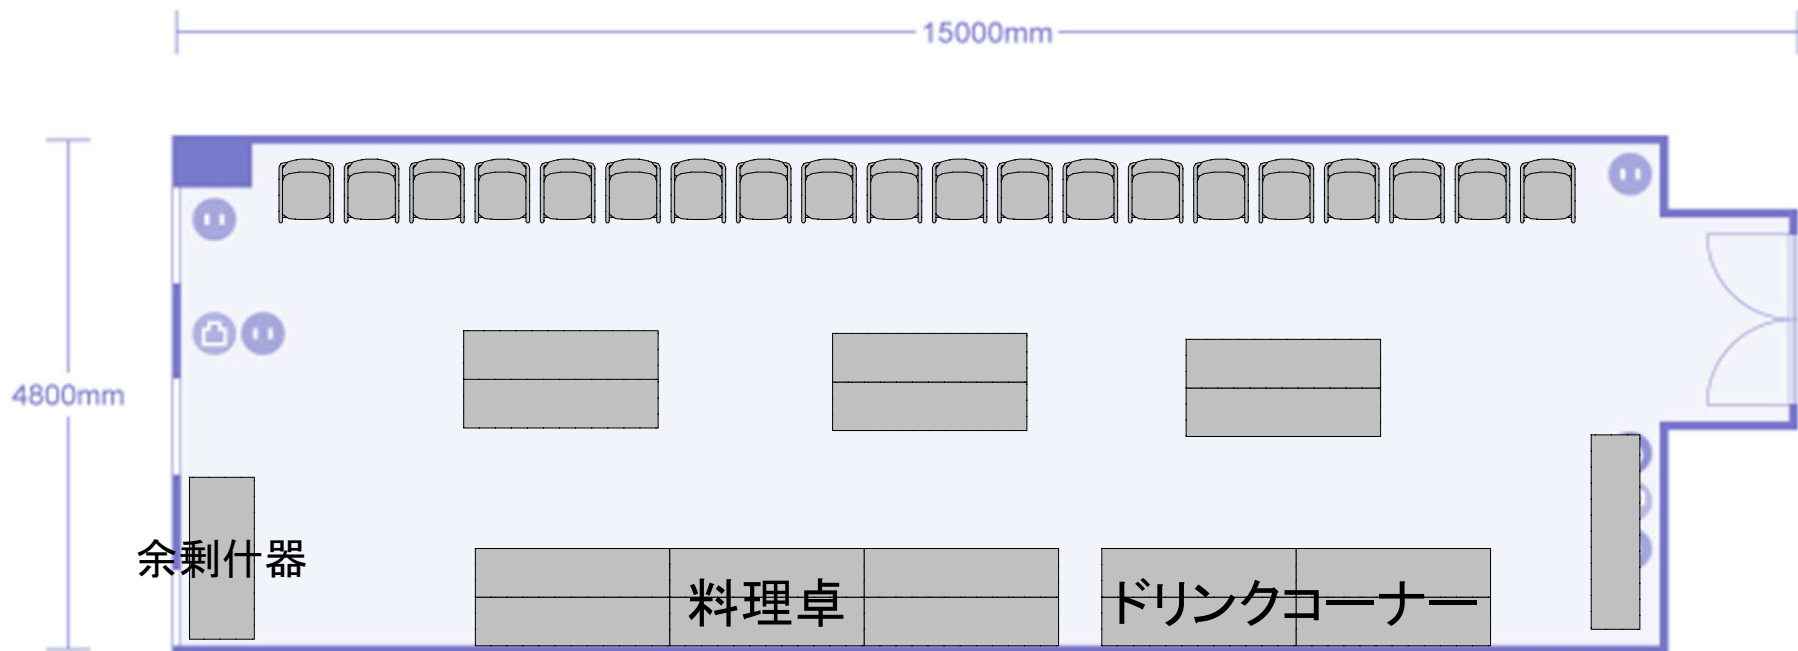

# 第2会議室 口の字形式

36名収容

余剰什器 机:5 椅子:14

第2会議室 コの字形式  
33名収容+講師席

余剰什器 机:5 椅子:15

第2会議室 島形式  
24名収容(6名×4島)+講師席

余剰什器 机:8 椅子:24

第2会議室 T島形式  
27名収容(9名×3島)+講師席

余剰什器 机:8 椅子:21

第2会議室 対面形式  
32名収容(8名×4ブース)

余剰什器 机:13 椅子:18

第2会議室 懇親会形式  
最大25名収容(2.8m<sup>2</sup>/名)

余剰什器 椅子:30