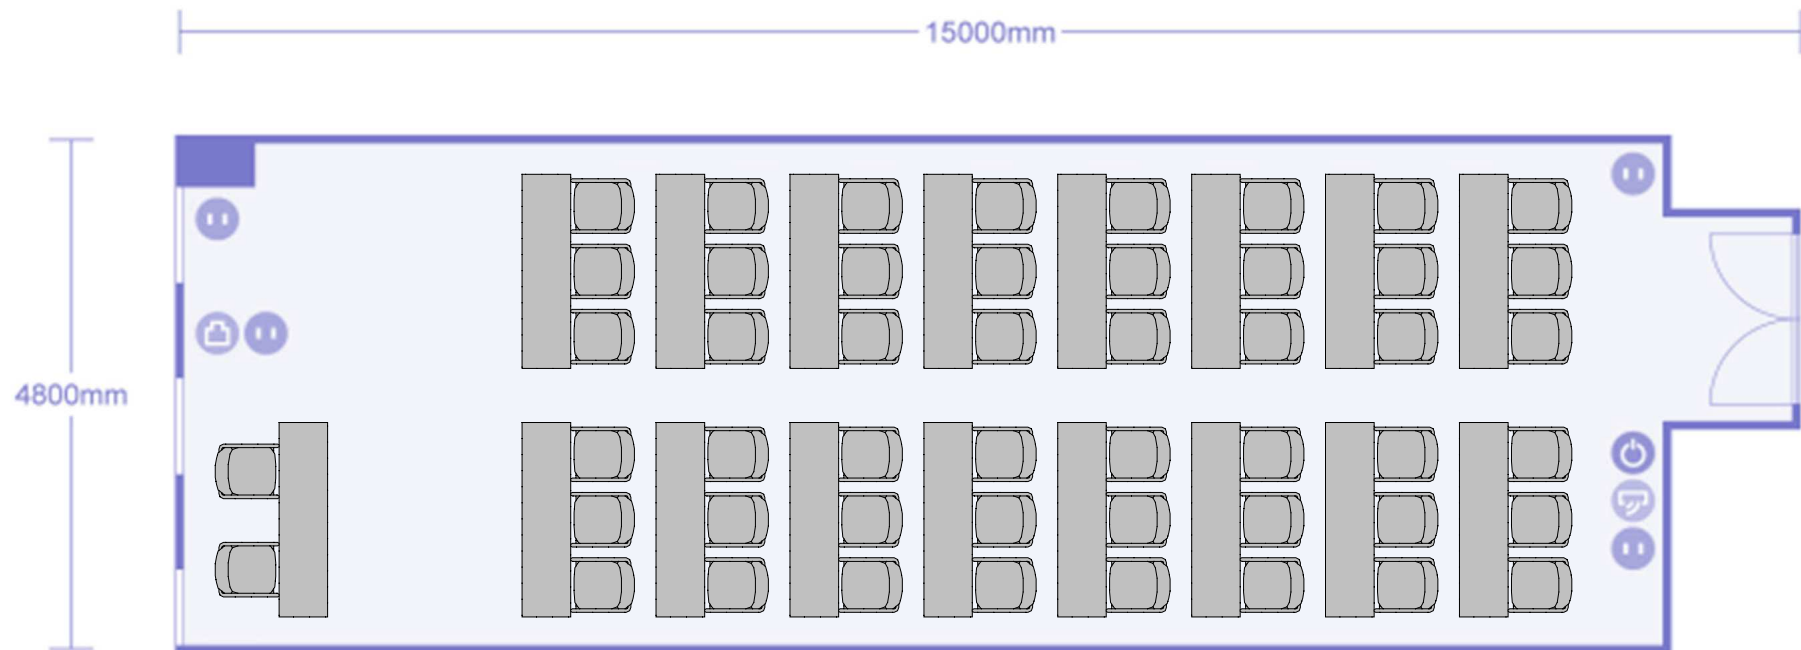

第2会議室 スクール形式(3名掛)

48名収容+講師席

余剰什器 なし

## 第2会議室 スクール形式(2名掛)

32名収容+講師席

余剰什器 椅子:16

第2会議室 シアター形式  
48名収容+講師席

余剰什器 机:16

# 第2会議室 口の字形式

36名収容

余剰什器 机:5 椅子:14

第2会議室 コの字形式  
33名収容+講師席

余剰什器 机:5 椅子:15

第2会議室 島形式  
24名収容(6名×4島)+講師席

余剰什器 机:8 椅子:24

第2会議室 T島形式  
27名収容(9名×3島)+講師席

余剰什器 机:8 椅子:21

第2会議室 対面形式  
32名収容(8名×4ブース)

余剰什器 机:13 椅子:18

第2会議室 懇親会形式  
最大25名収容(2.8m<sup>2</sup>/名)

余剰什器 椅子:30