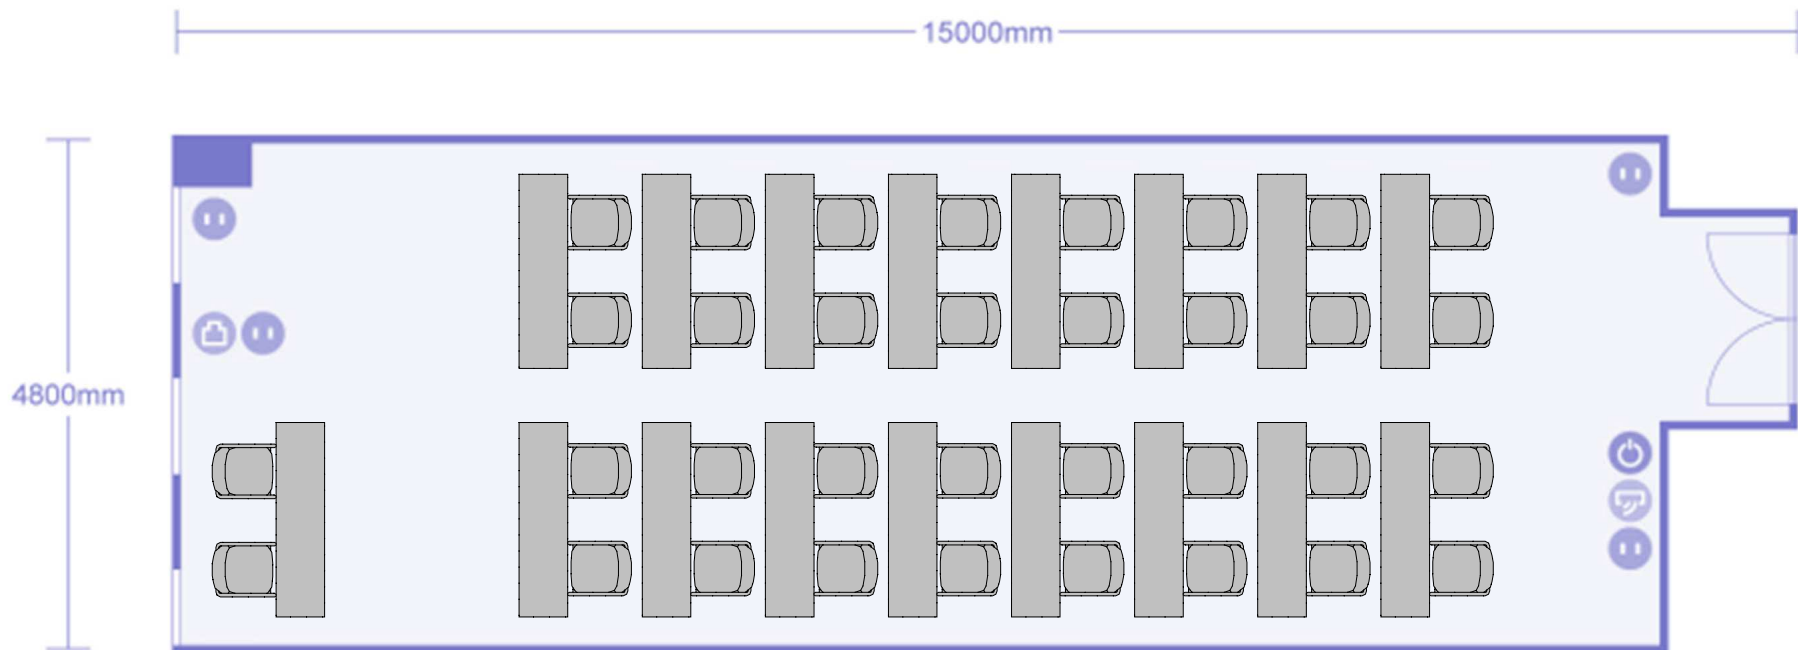

第2会議室 スクール形式(3名掛)

48名収容+講師席

余剰什器 なし

## 第2会議室 スクール形式(2名掛)

32名収容+講師席

余剰什器 椅子:16

第2会議室 シアター形式  
48名収容+講師席

余剰什器 机:16

# 第2会議室 口の字形式

36名収容

余剰什器 机:5 椅子:14

第2会議室 コの字形式  
33名収容+講師席

余剰什器 机:5 椅子:15

第2会議室 島形式  
24名収容(6名×4島)+講師席

余剰什器 机:8 椅子:24

第2会議室 T島形式  
27名収容(9名×3島)+講師席

余剰什器 机:8 椅子:21

第2会議室 対面形式  
32名収容(8名×4ブース)

余剰什器 机:13 椅子:18

第2会議室 懇親会形式  
最大25名収容(2.8m<sup>2</sup>/名)

余剰什器 椅子:30