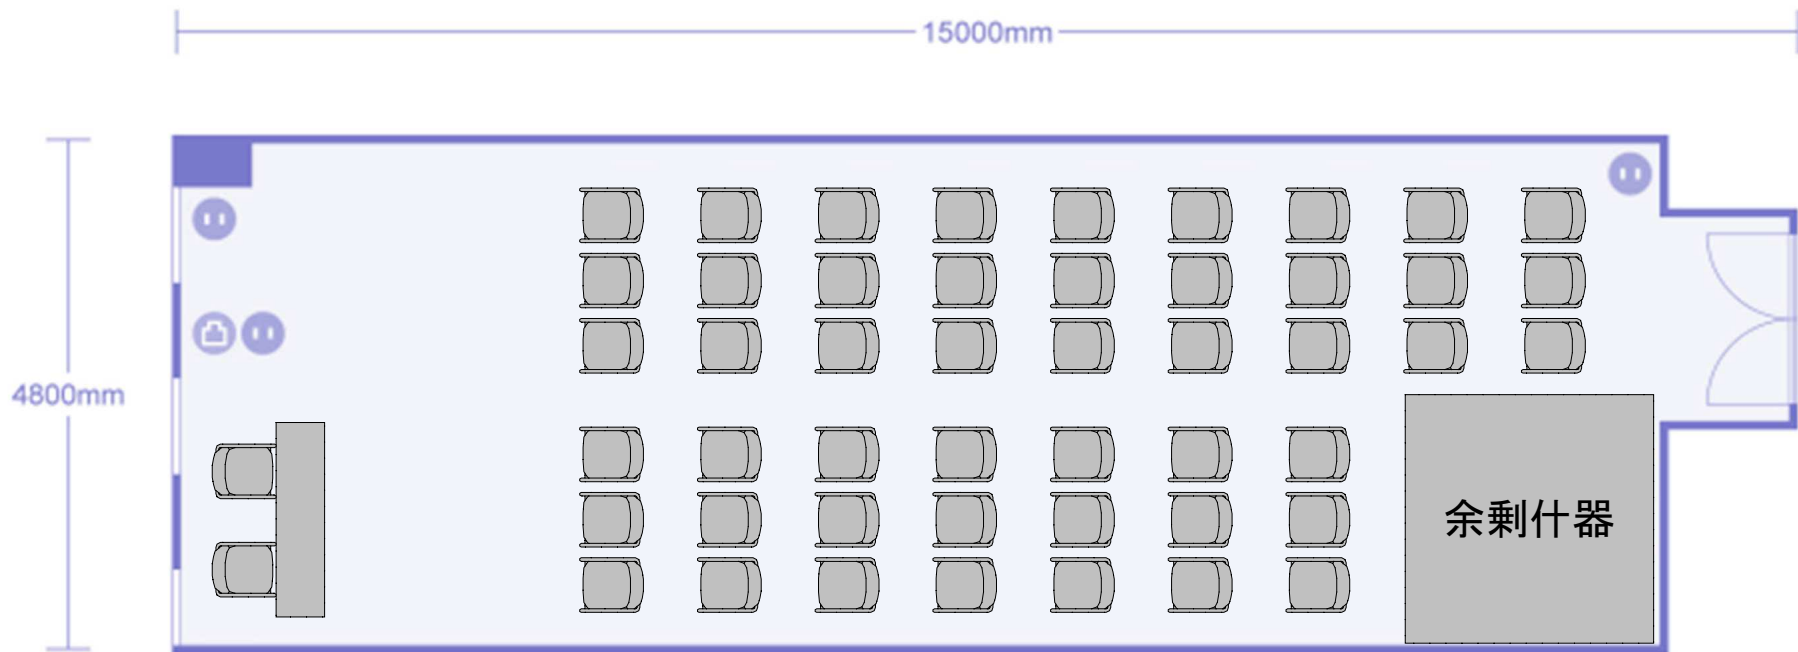

第2会議室 スクール形式(3名掛)

48名収容+講師席

余剰什器 なし

## 第2会議室 スクール形式(2名掛)

32名収容+講師席

余剰什器 椅子:16

第2会議室 シアター形式  
48名収容+講師席

余剰什器 机:16

# 第2会議室 口の字形式

36名収容

余剰什器 机:5 椅子:14

第2会議室 コの字形式  
33名収容+講師席

余剰什器 机:5 椅子:15

第2会議室 島形式  
24名収容(6名×4島)+講師席

余剰什器 机:8 椅子:24

第2会議室 T島形式  
27名収容(9名×3島)+講師席

余剰什器 机:8 椅子:21

第2会議室 対面形式  
32名収容(8名×4ブース)

余剰什器 机:13 椅子:18

第2会議室 懇親会形式  
最大25名収容(2.8m<sup>2</sup>/名)

余剰什器 椅子:30