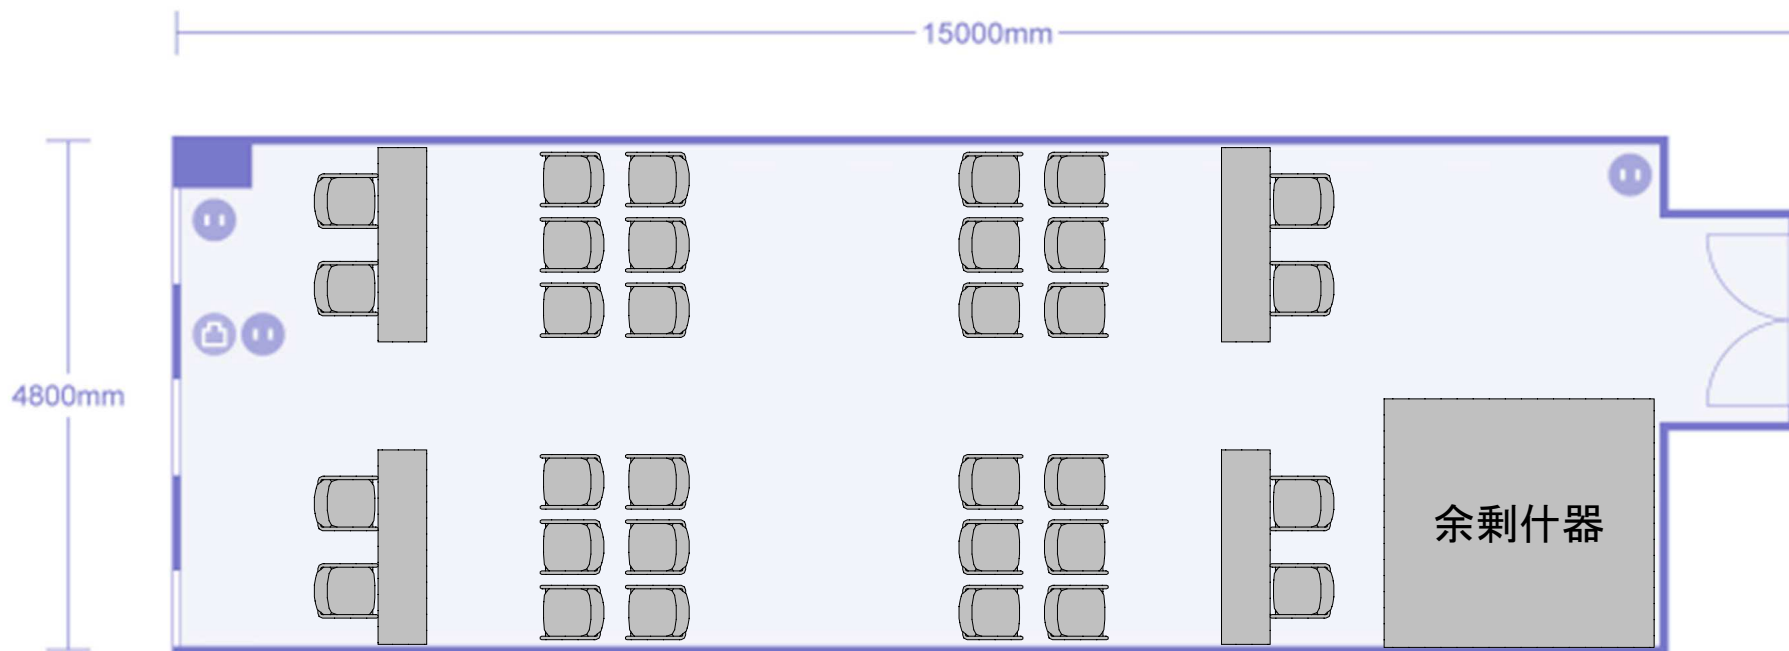

# 第2会議室 口の字形式

36名収容

余剰什器 机:5 椅子:14

第2会議室 コの字形式  
33名収容+講師席

余剰什器 机:5 椅子:15

第2会議室 島形式  
24名収容(6名×4島)+講師席

余剰什器 机:8 椅子:24

第2会議室 T島形式  
27名収容(9名×3島)+講師席

余剰什器 机:8 椅子:21

第2会議室 対面形式  
32名収容(8名×4ブース)

余剰什器 机:13 椅子:18

第2会議室 懇親会形式  
最大25名収容(2.8m<sup>2</sup>/名)

余剰什器 椅子:30