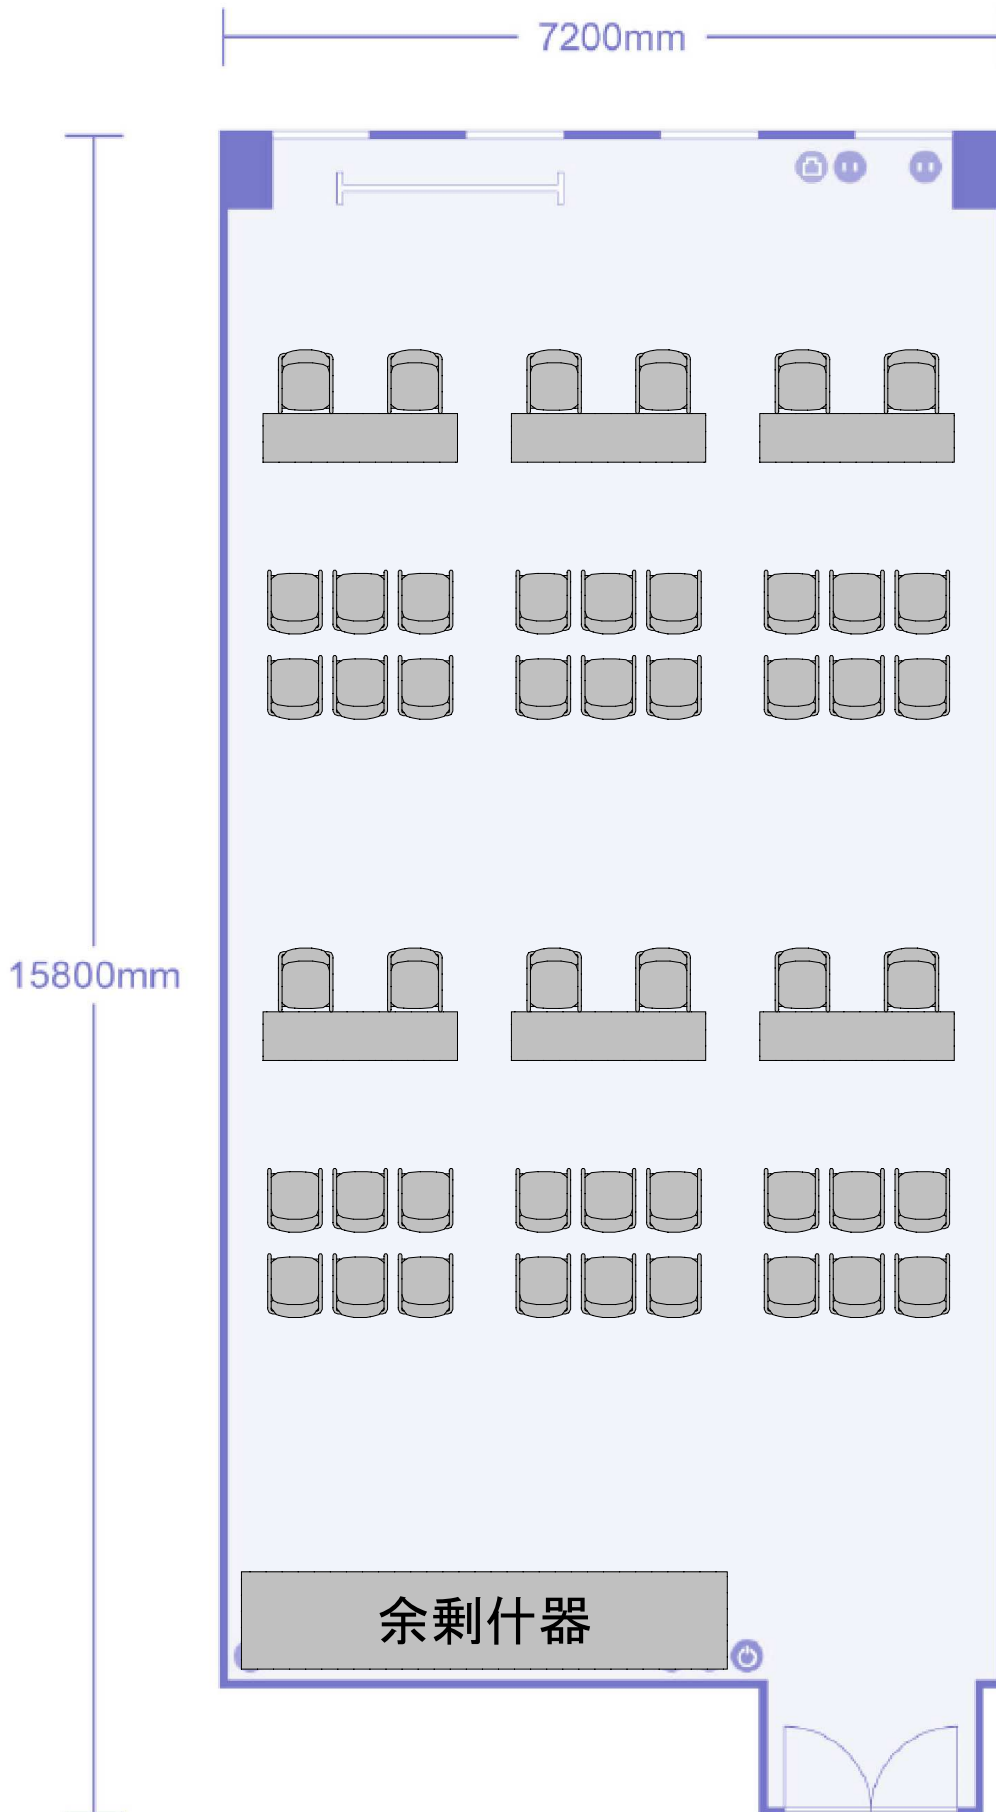

第14会議室 対面形式
42名収容(8名×6ブース)

余剰什器 机18 椅子16