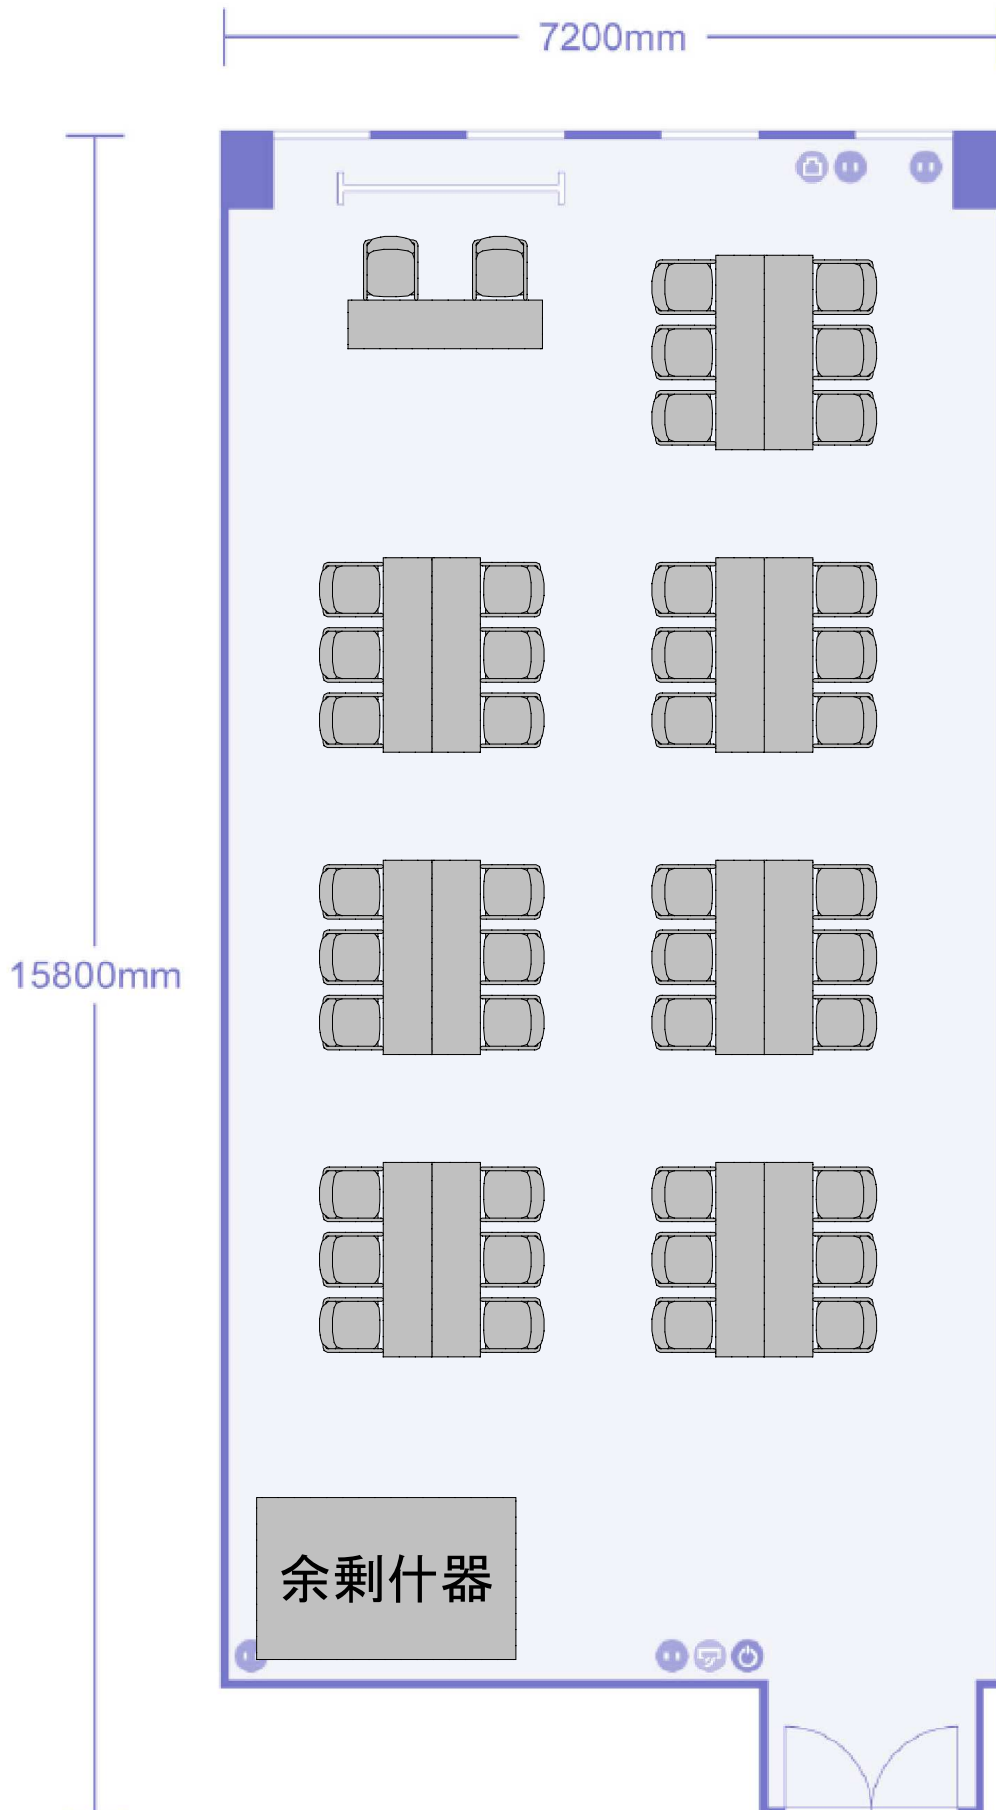

第14会議室 島形式
42名収容(6名×7島)+講師席

余剰什器 机10 椅子14