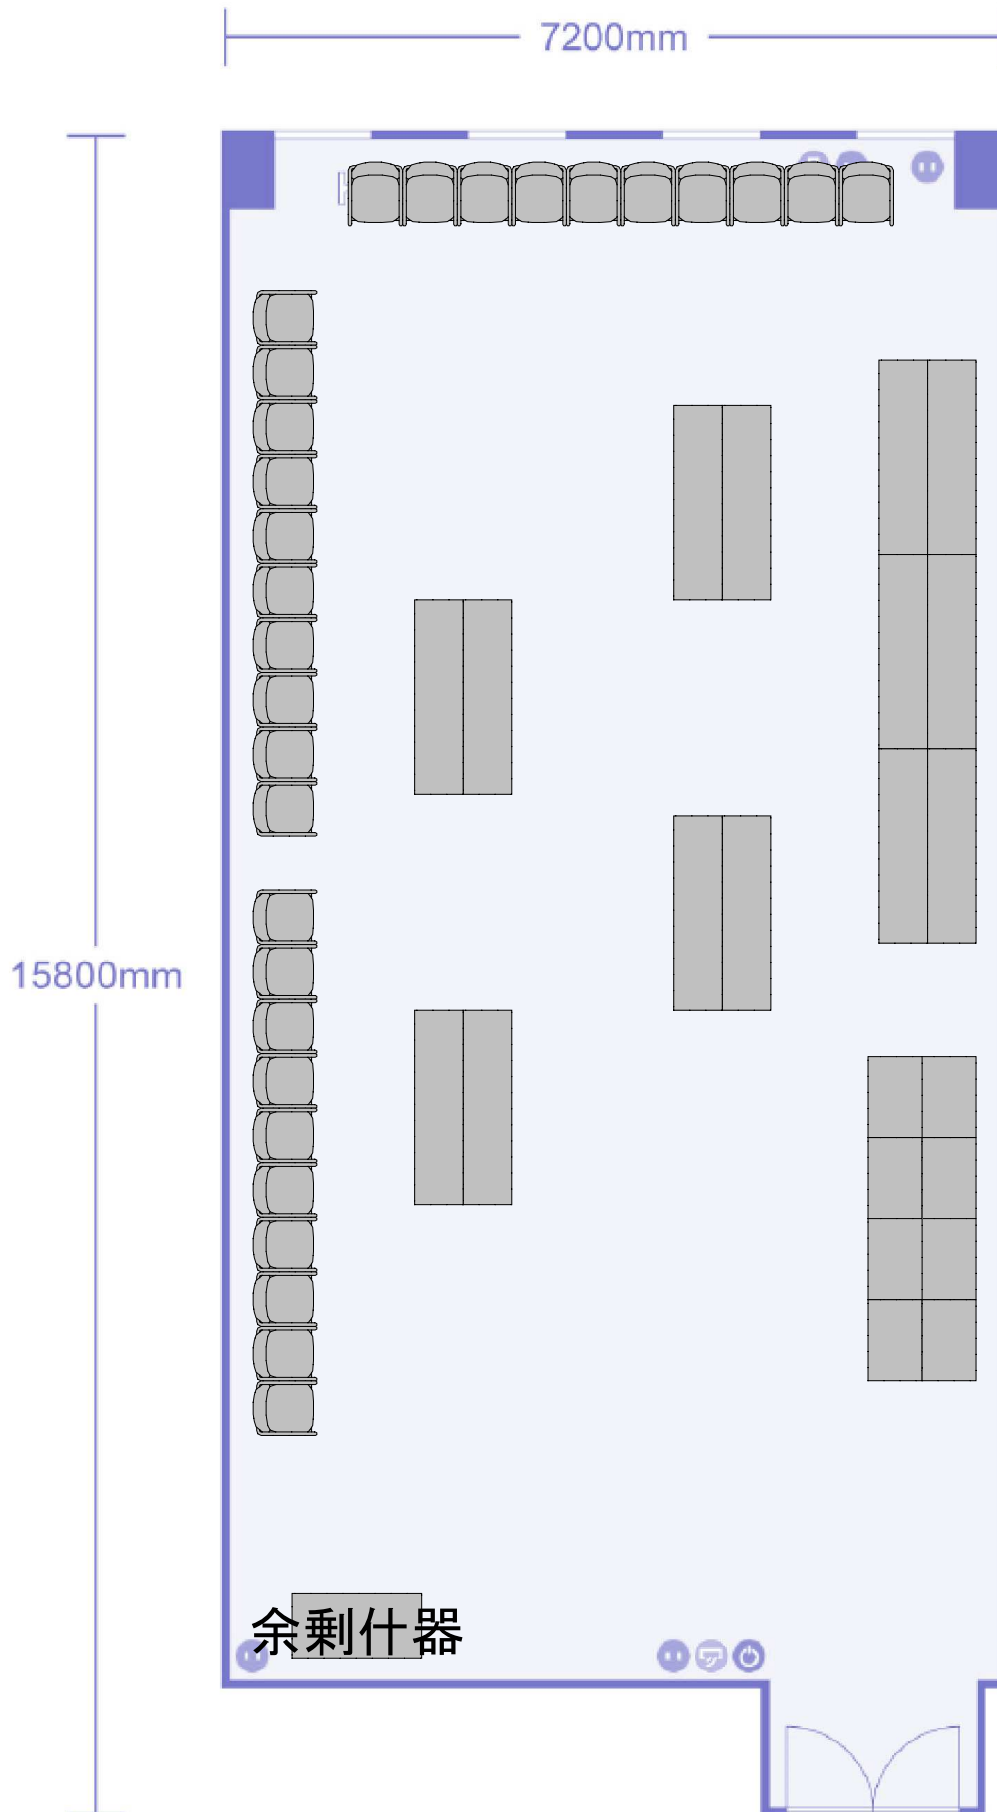

第14会議室 懇親会形式
最大37名収容(3.0m²/名)

余剰什器 椅子28