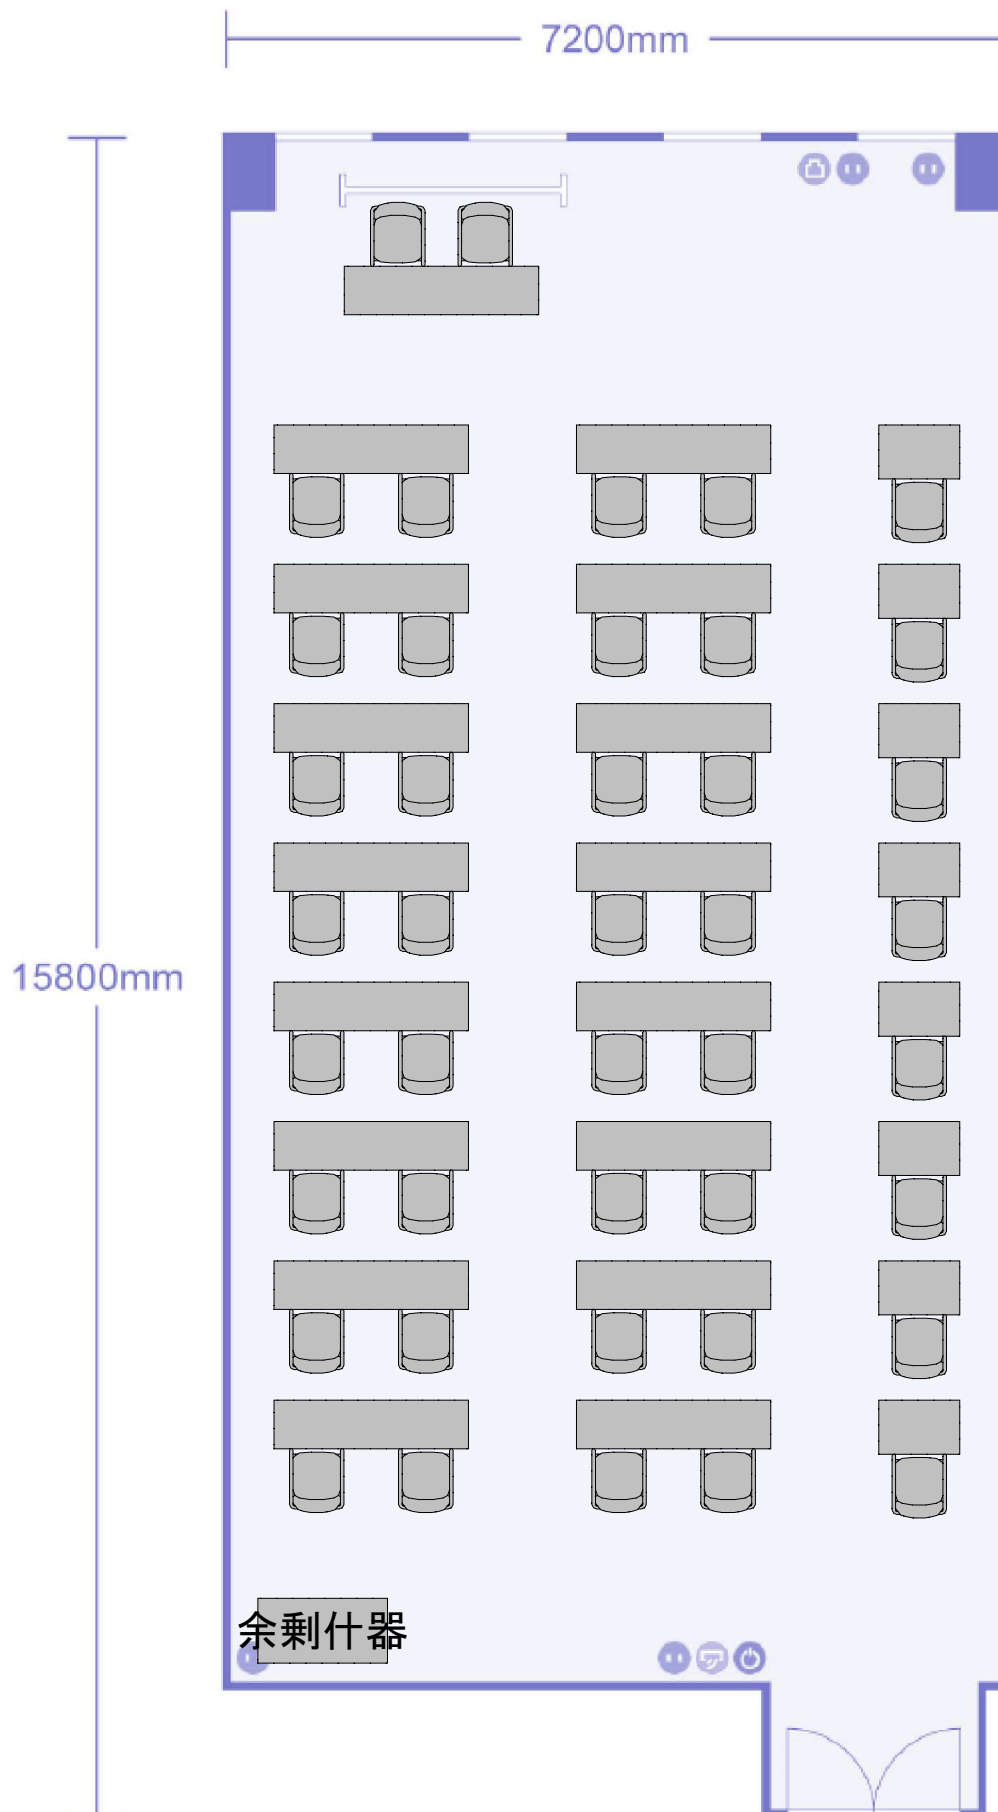

第14会議室 スクール形式(2名掛)

40名収容+講師席

余剰什器 椅子16