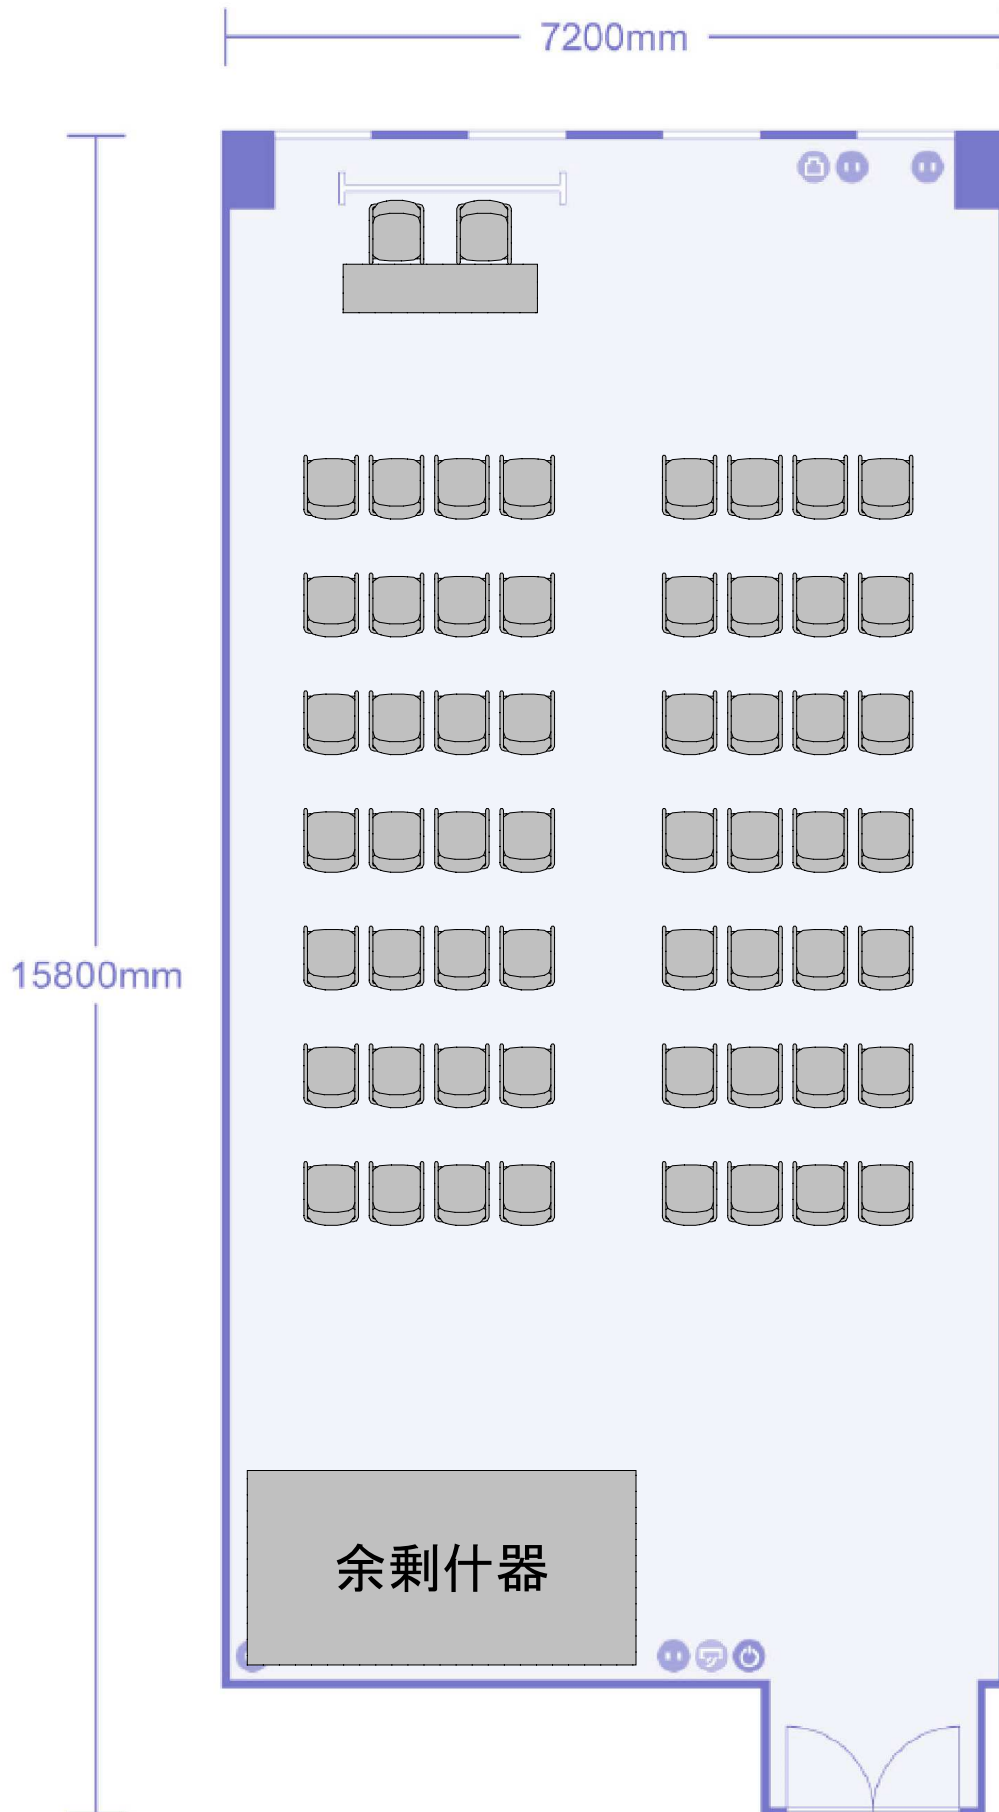

# 第14会議室 シアター形式

## 56名収容＋講師席

余剰什器 机24