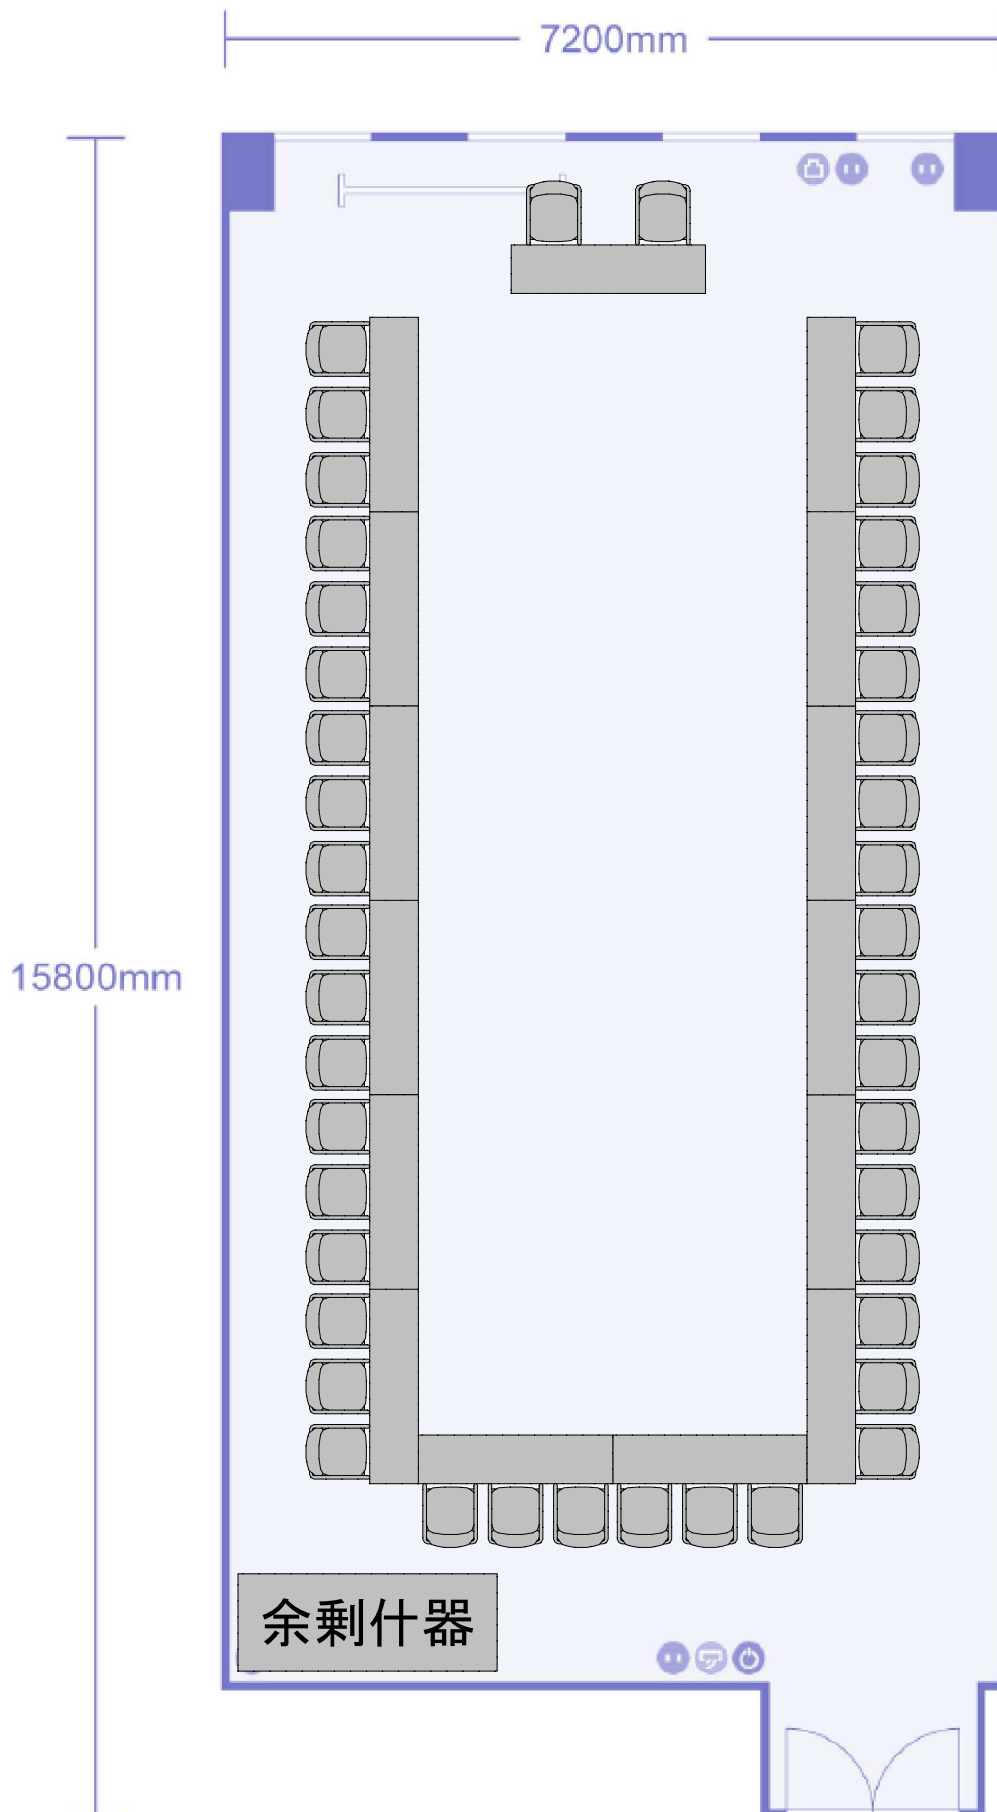

第14会議室 コの字形式

42名収容+講師席

余剰什器 机9 椅子14