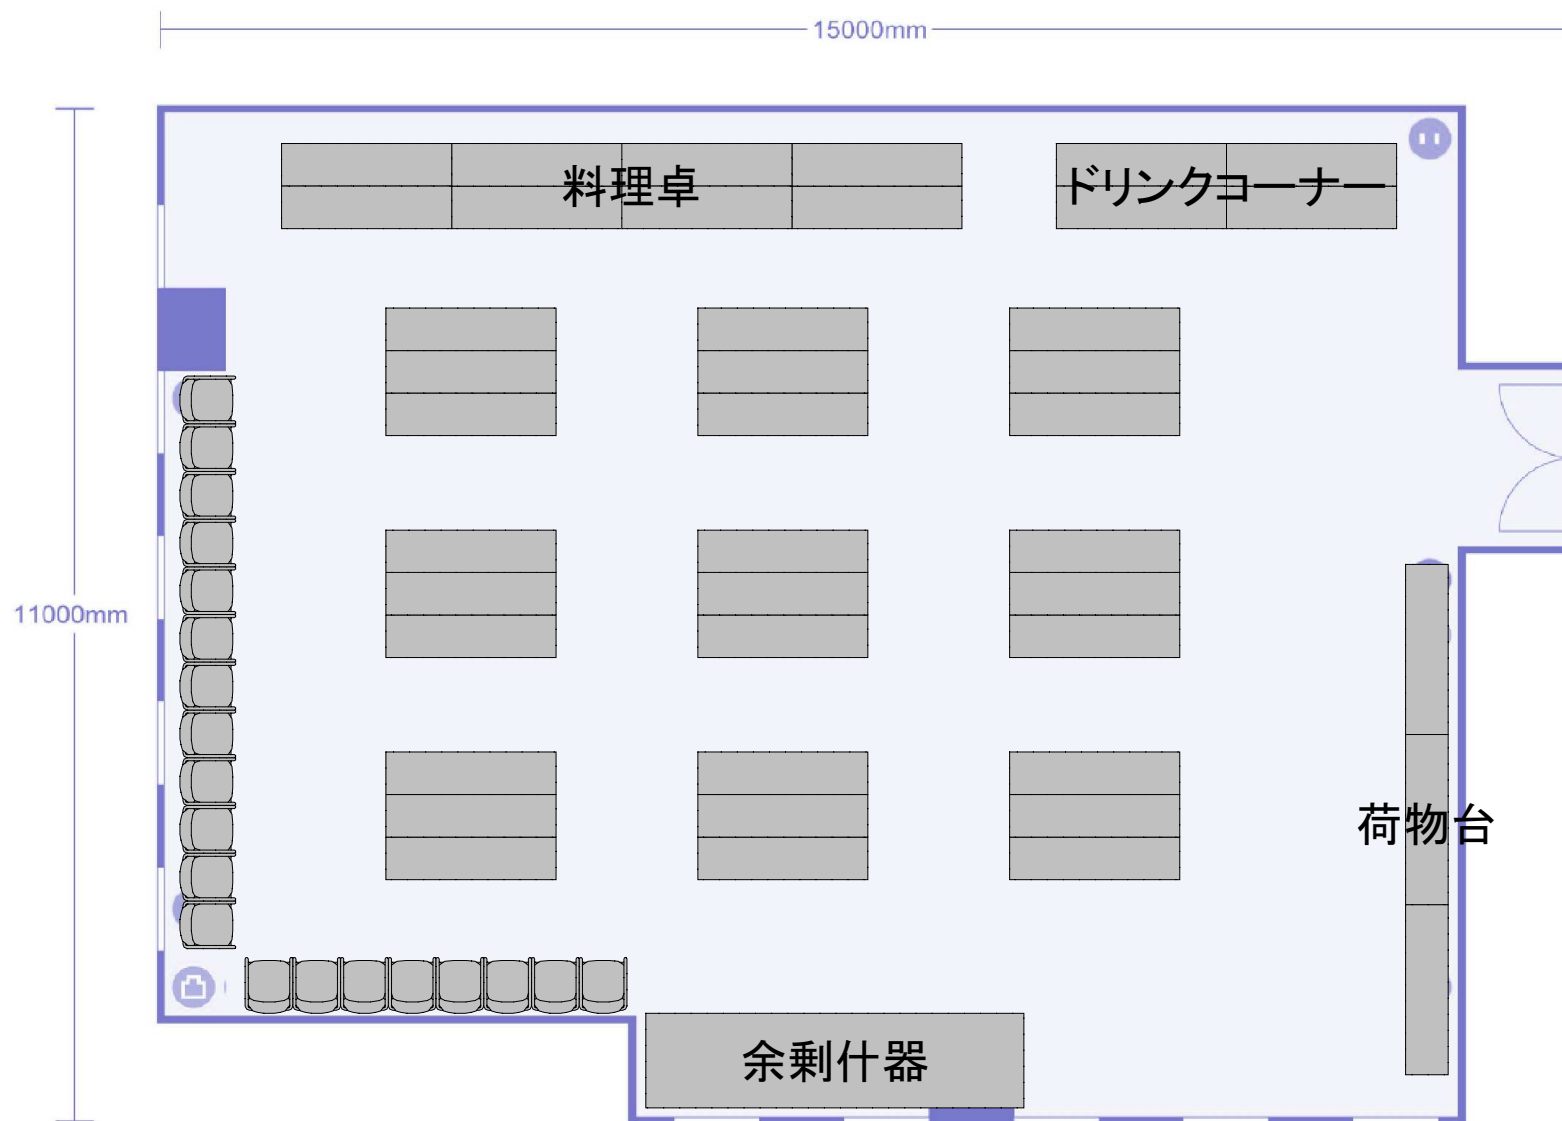

第1会議室 懇親会形式
最大52名収容(3.0m²/名)

余剰什器 椅子:78