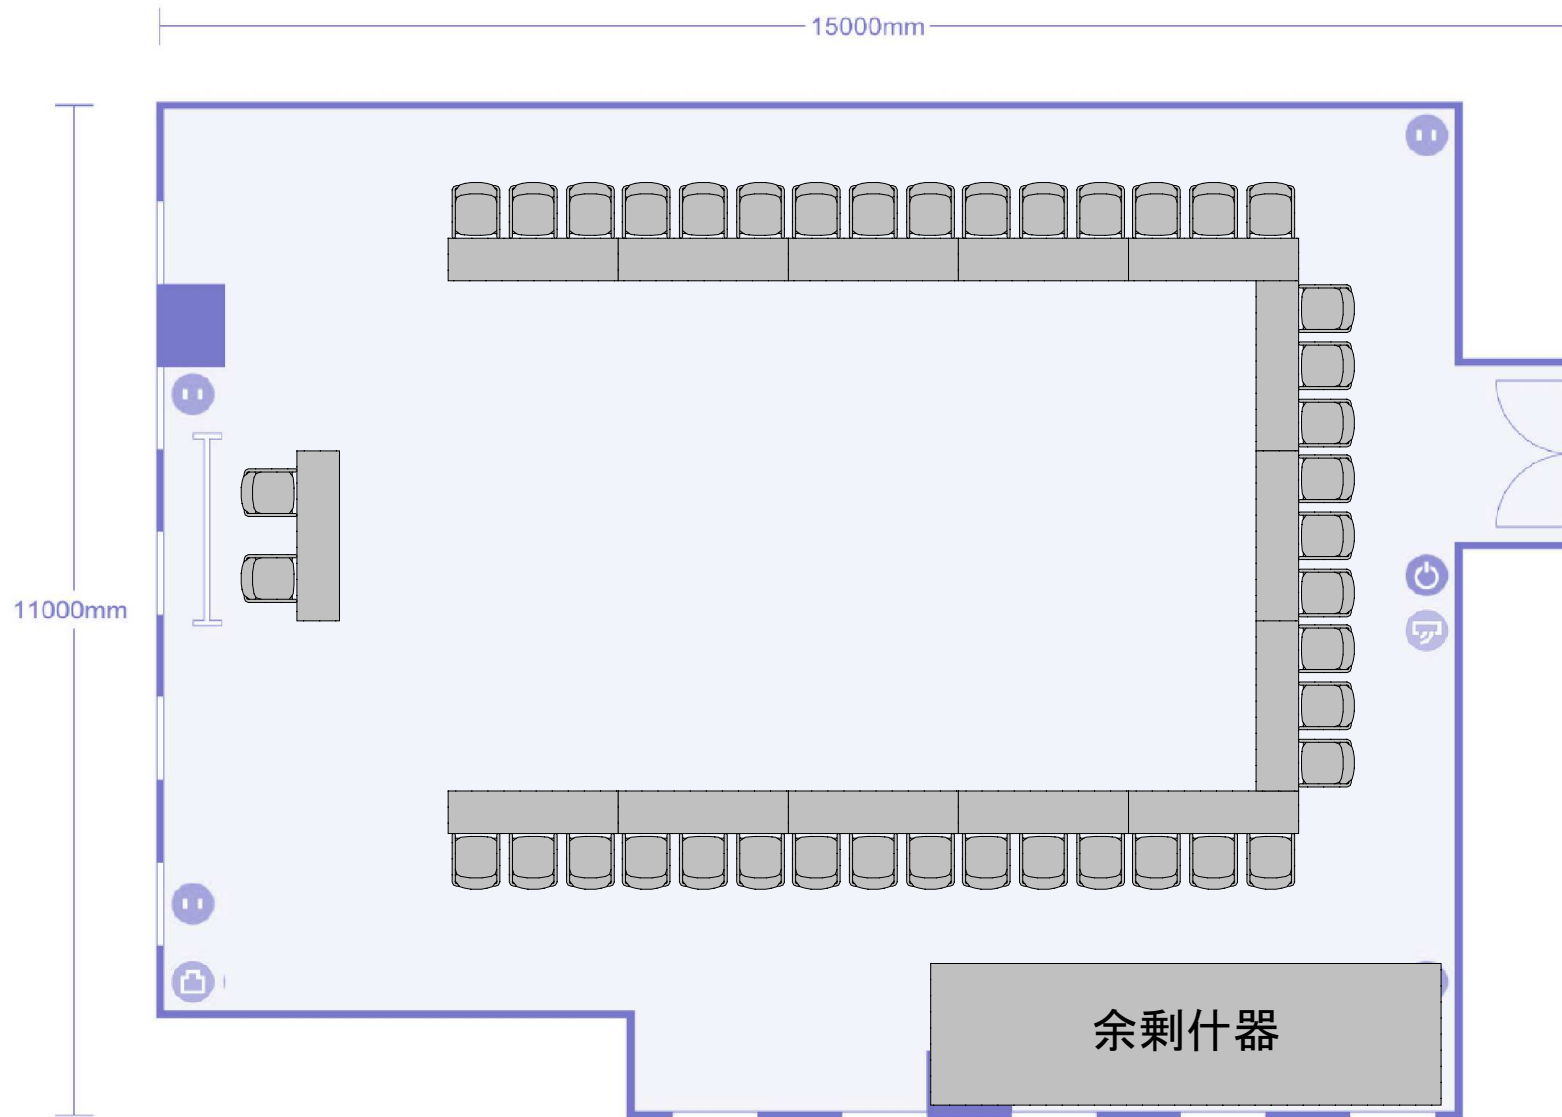

第1会議室 コの字形式
39名収容

余剰什器 机:19 椅子:57