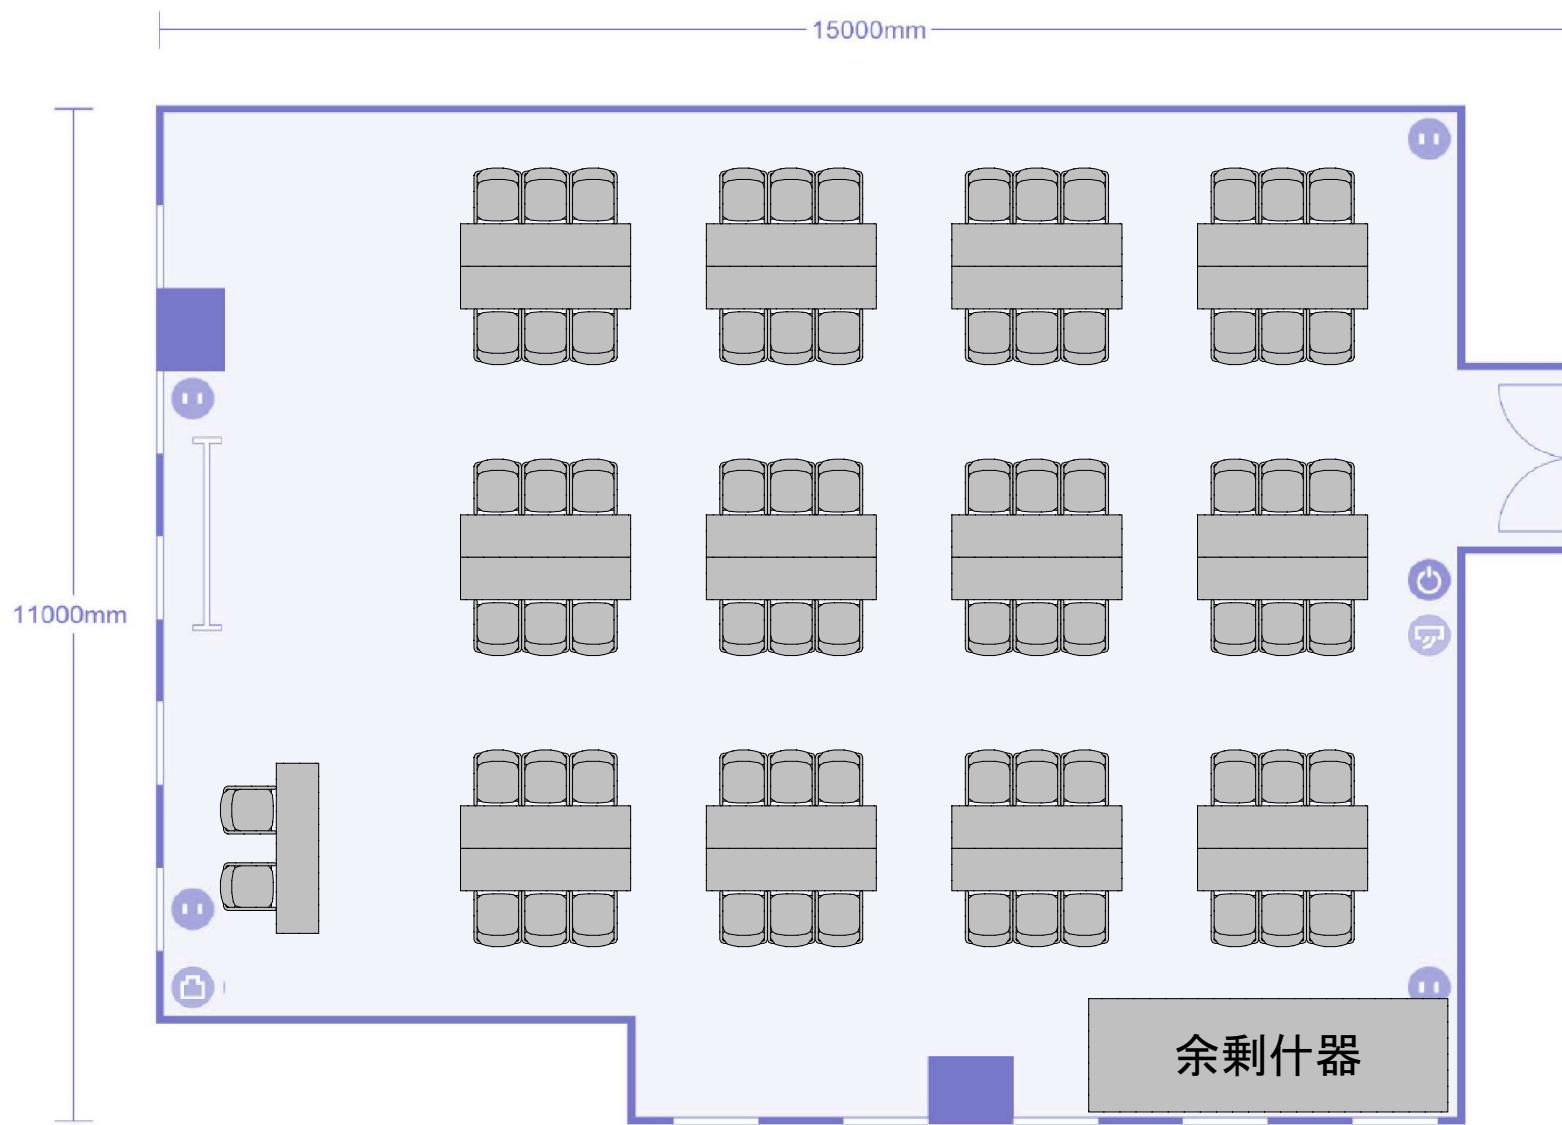

第1会議室 島形式  
72名収容(6名×12島)+講師席

余剰什器 机:5 椅子:15