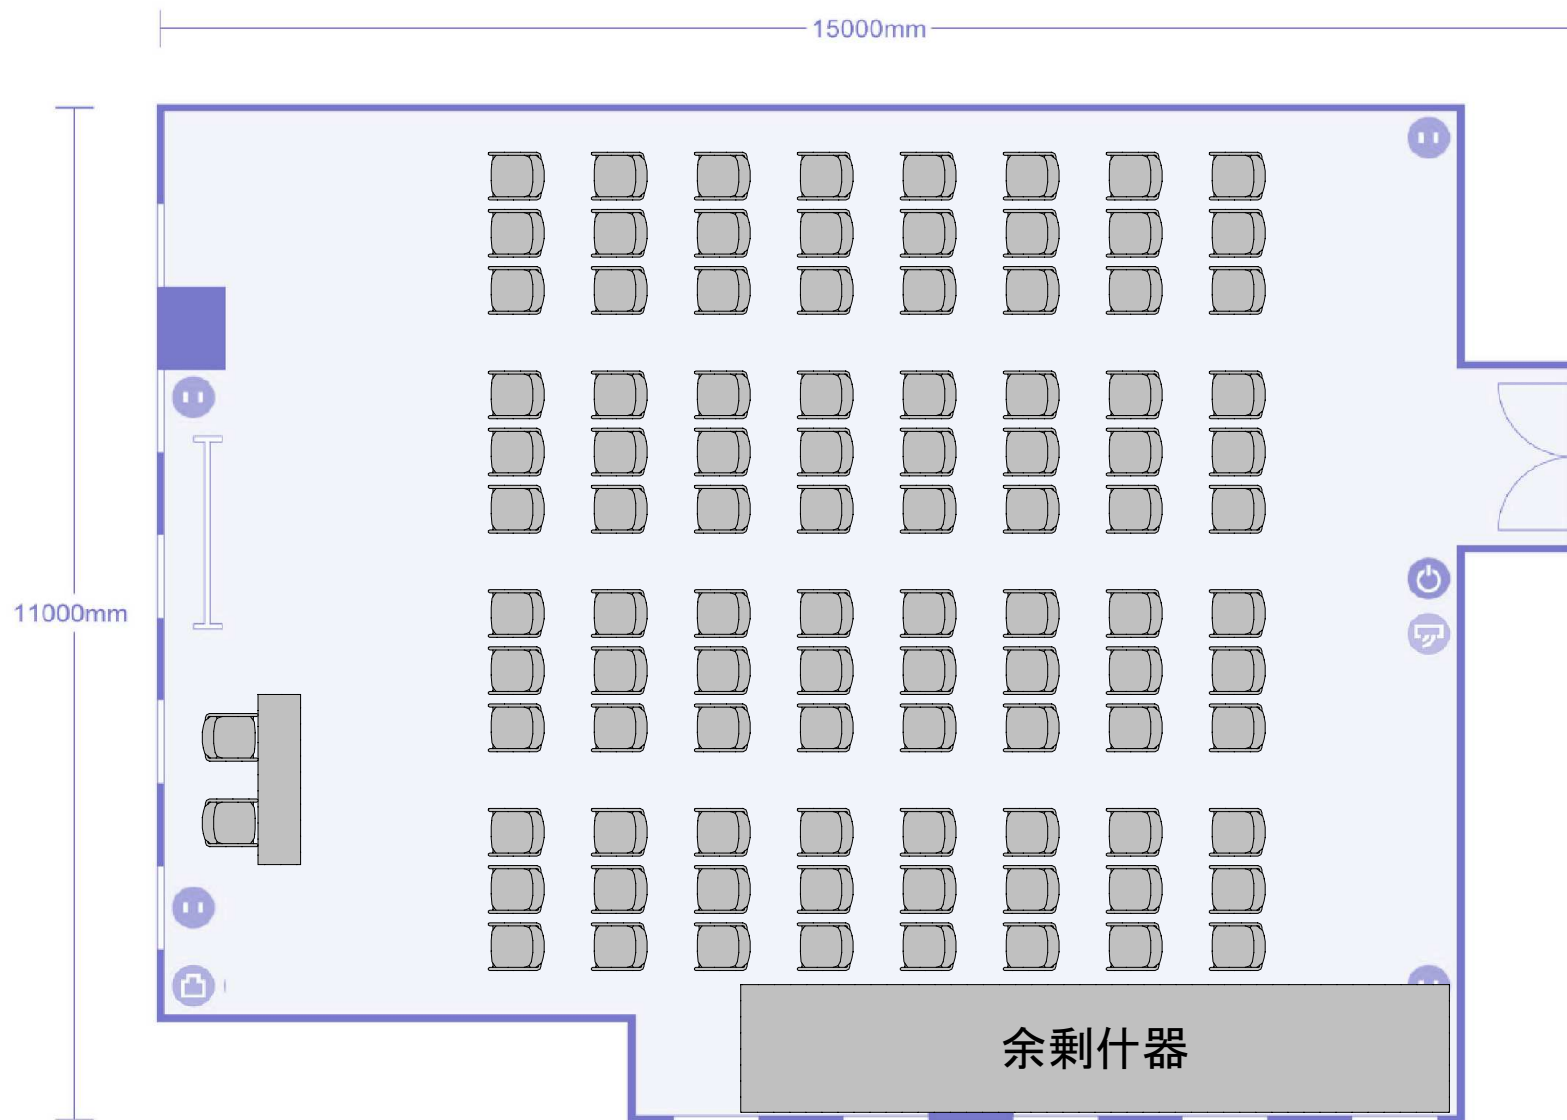

第1会議室 シアター形式
96名収容+講師席

余剰什器 机:32