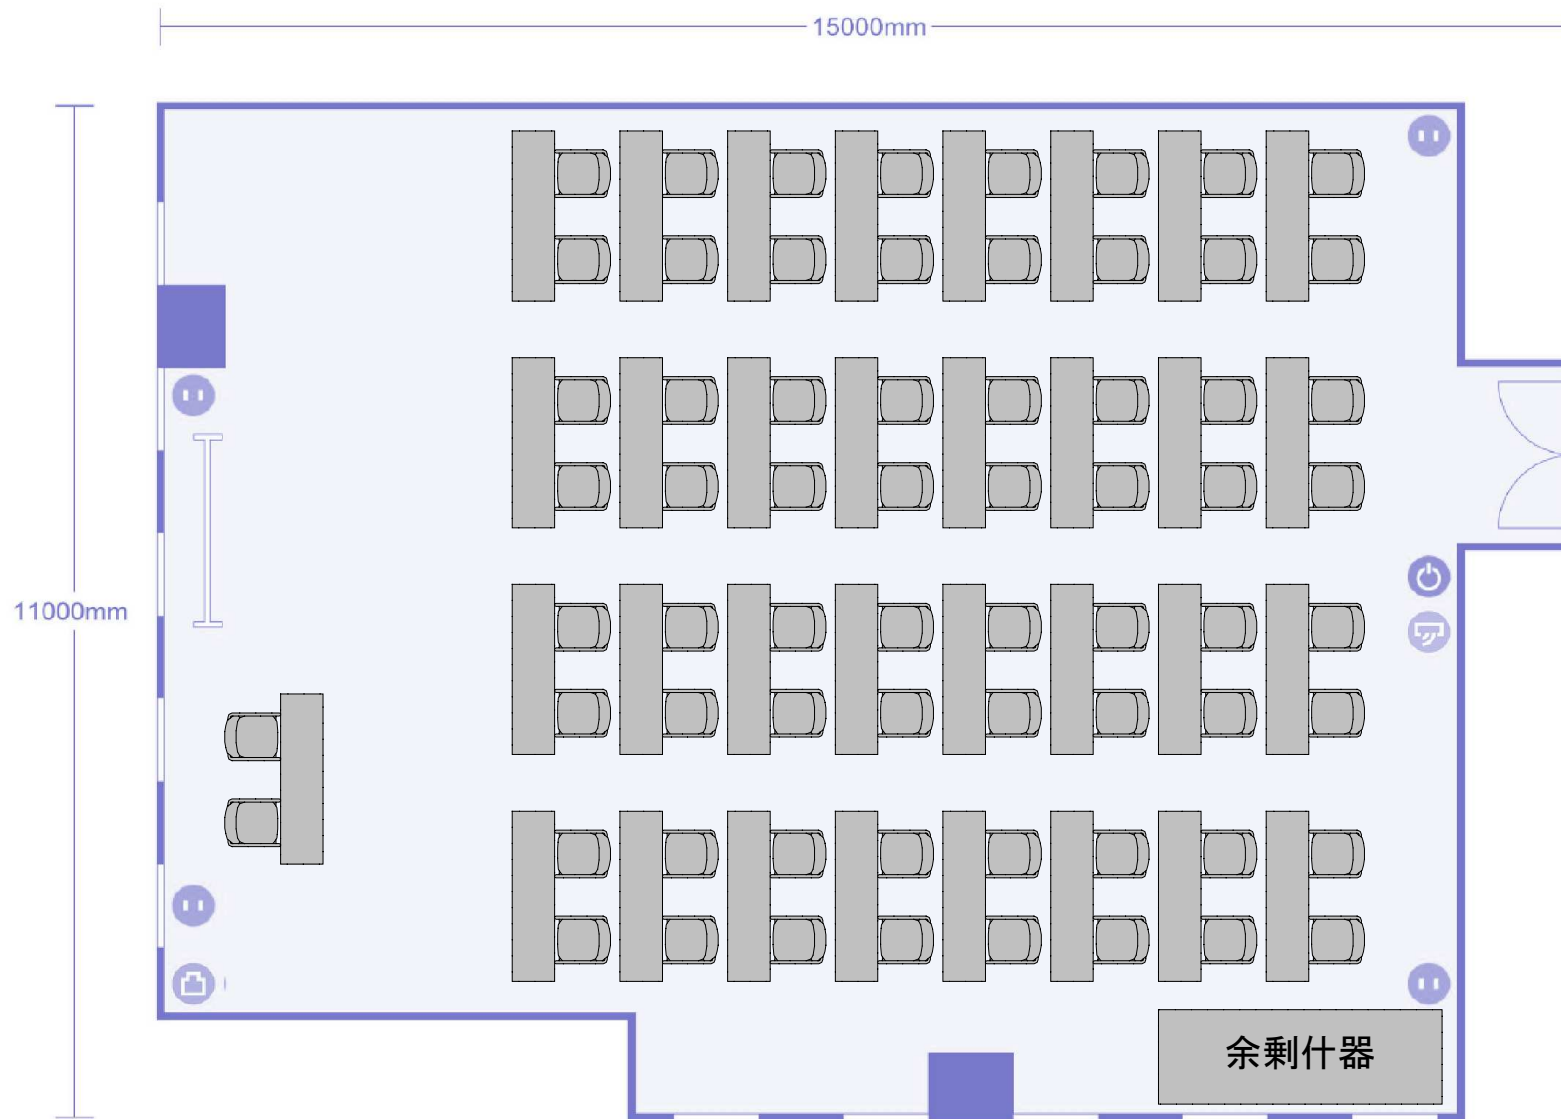

# 第1会議室 スクール形式(2名掛)

64名収容+講師席

余剰什器 椅子:32