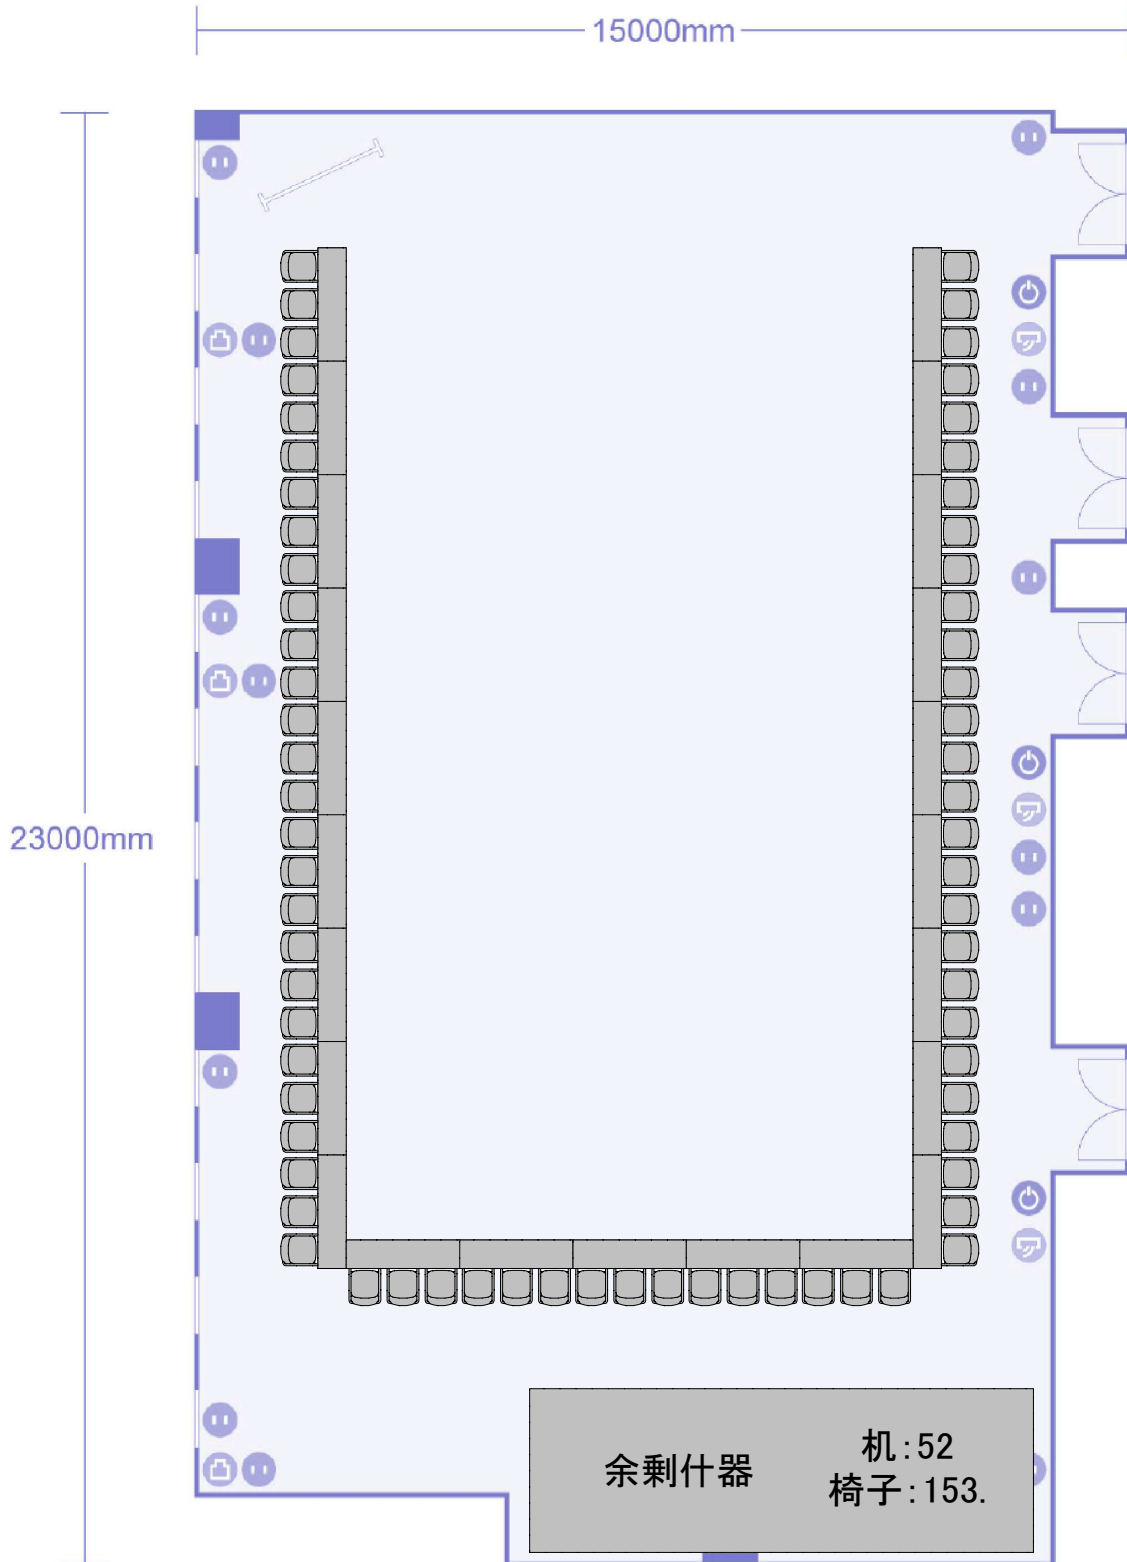

# プライムセントラルタワー名古屋駅前店 第1+2+3会議室 T島形式(162名収容+受付4)

プライムセントラルタワー名古屋駅前店 第1+2+3会議室  
コの字形式(69名収容)

# プライムセントラルタワー名古屋駅前店 第1+2+3会議室 シアター形式(216名収容+講師席4名+受付2名)

# プライムセントラルタワー名古屋駅前店 第1+2+3会議室 スクール(2名掛け)形式(216名収容+講師席6名)

プライムセントラルタワー名古屋駅前店 第1+2+3会議室  
口の字形式(84名収容)

プライムセントラルタワー名古屋駅前店 第1+2+3会議室  
横スクール形式(216名収容+講師席6)

プライムセントラルタワー名古屋駅前店 第1+2+3会議室  
懇親会形式(最大113名収容)

# プライムセントラルタワー名古屋駅前店 第1+2+3会議室 対面形式(96名収容+受付4)