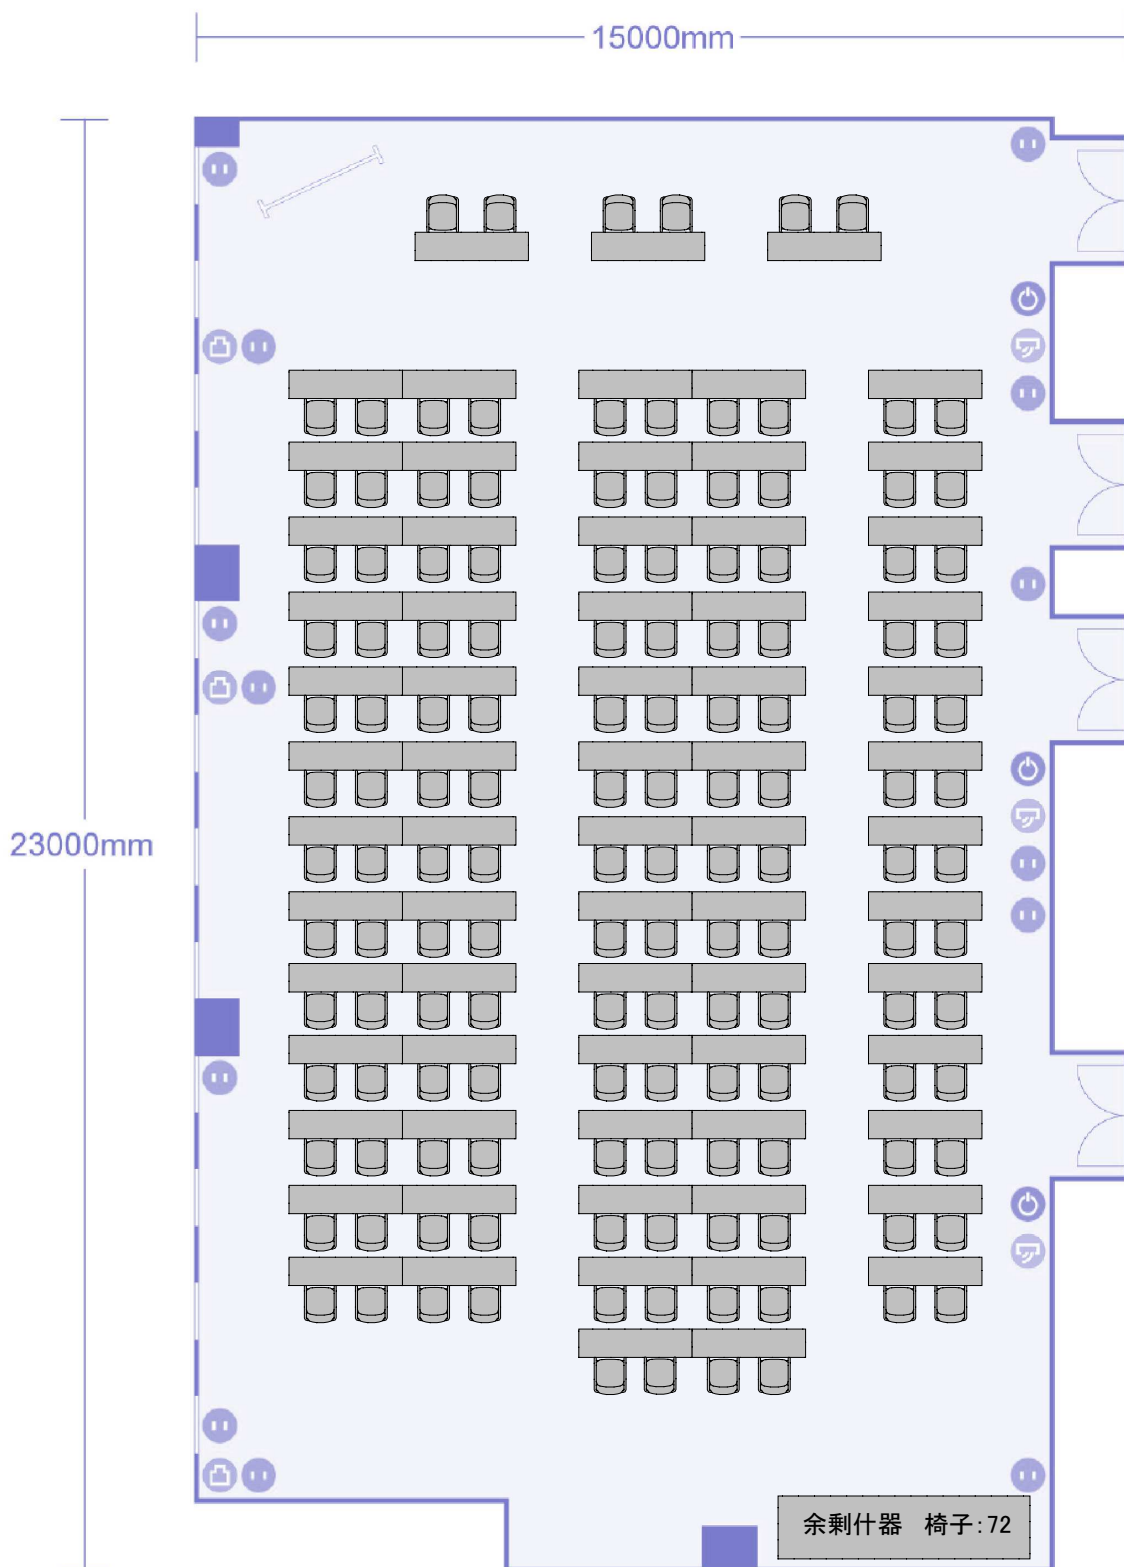

# プライムセントラルタワー名古屋駅前店 第1+2+3会議室 T島形式(162名収容+受付4)

プライムセントラルタワー名古屋駅前店 第1+2+3会議室  
コの字形式(69名収容)

# プライムセントラルタワー名古屋駅前店 第1+2+3会議室 シアター形式(216名収容+講師席4名+受付2名)

# プライムセントラルタワー名古屋駅前店 第1+2+3会議室 スクール(2名掛け)形式(216名収容+講師席6名)

プライムセントラルタワー名古屋駅前店 第1+2+3会議室  
口の字形式(84名収容)

プライムセントラルタワー名古屋駅前店 第1+2+3会議室  
横スクール形式(216名収容+講師席6)

プライムセントラルタワー名古屋駅前店 第1+2+3会議室  
懇親会形式(最大113名収容)

# プライムセントラルタワー名古屋駅前店 第1+2+3会議室 対面形式(96名収容+受付4)