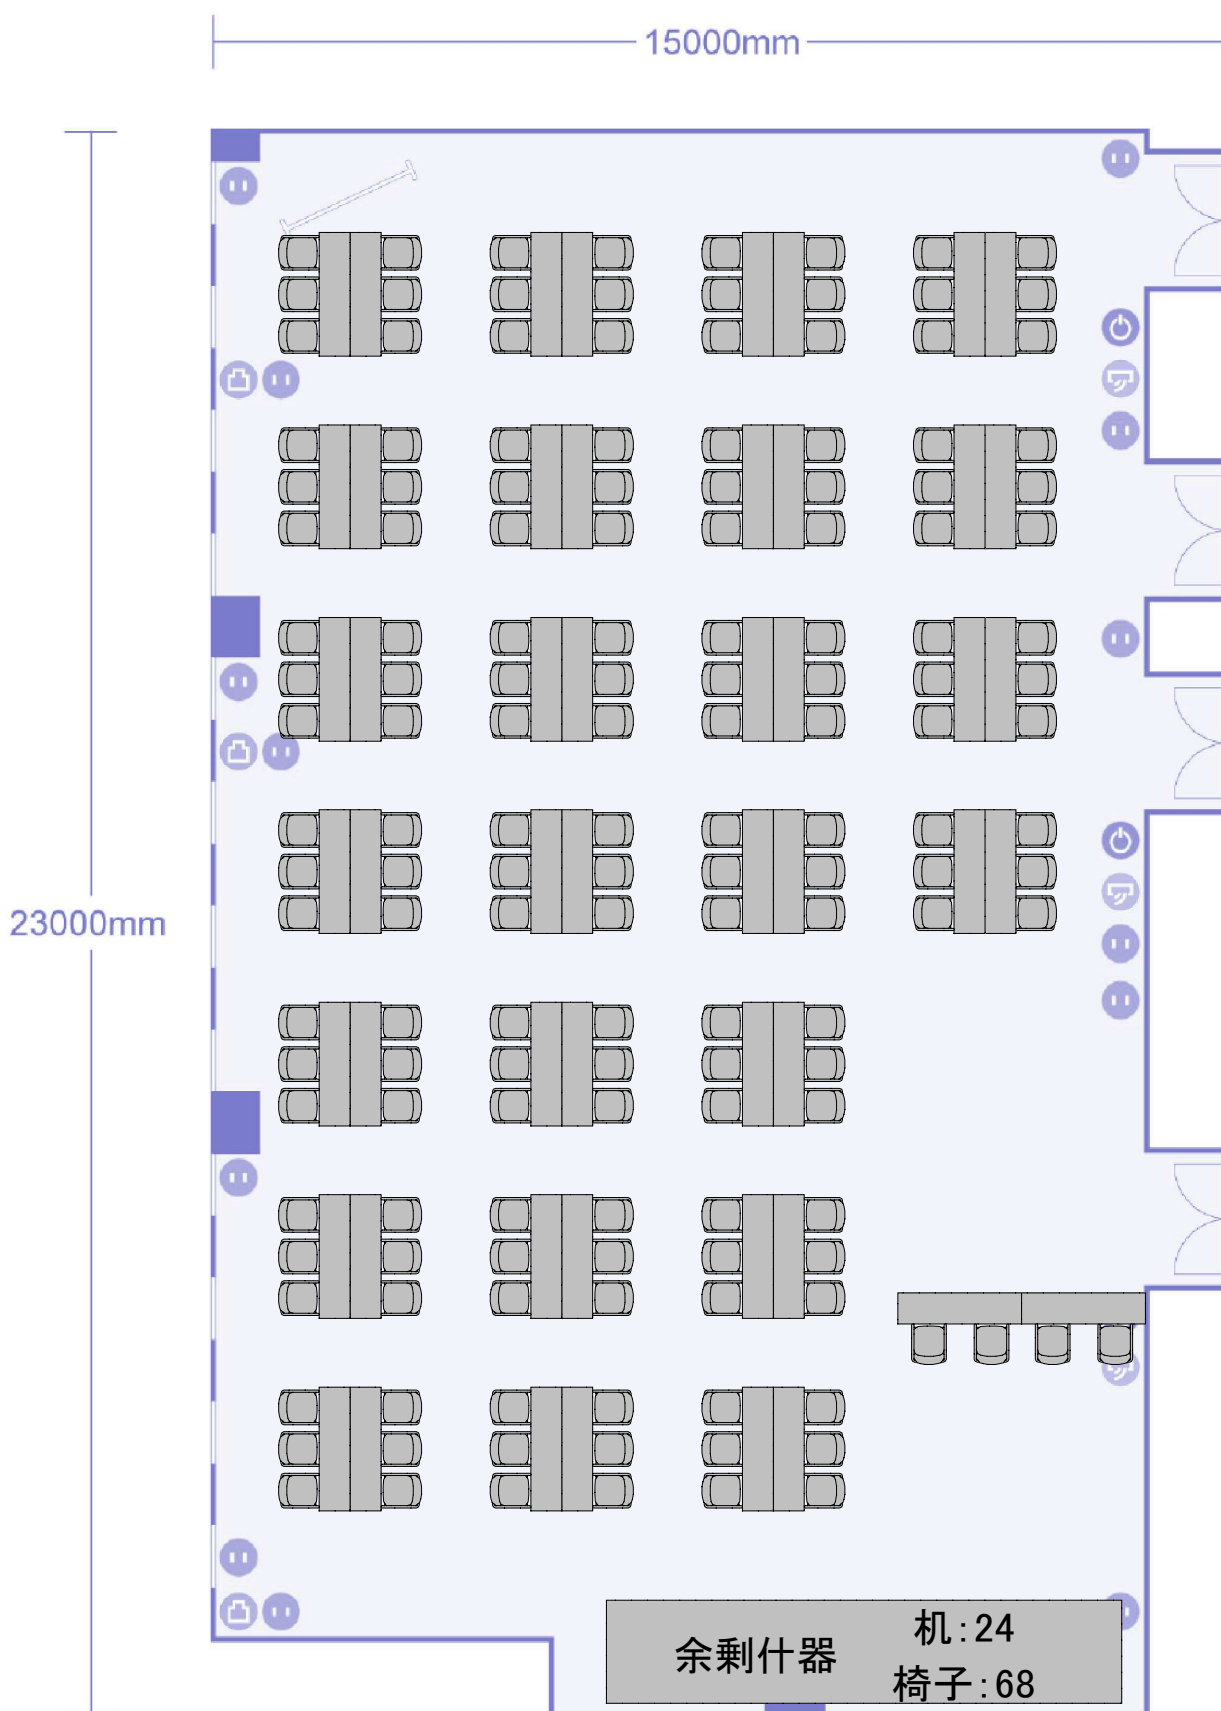

# プライムセントラルタワー名古屋駅前店 第1+2+3会議室 シアター形式(216名収容+講師席4名+受付2名)

# プライムセントラルタワー名古屋駅前店 第1+2+3会議室 スクール(2名掛け)形式(216名収容+講師席6名)

プライムセントラルタワー名古屋駅前店 第1+2+3会議室  
口の字形式(84名収容)

プライムセントラルタワー名古屋駅前店 第1+2+3会議室  
横スクール形式(216名収容+講師席6)

プライムセントラルタワー名古屋駅前店 第1+2+3会議室  
懇親会形式(最大113名収容)

# プライムセントラルタワー名古屋駅前店 第1+2+3会議室 対面形式(96名収容+受付4)

# プライムセントラルタワー名古屋駅前店 第1+2+3会議室 島形式(150名収容+受付4)