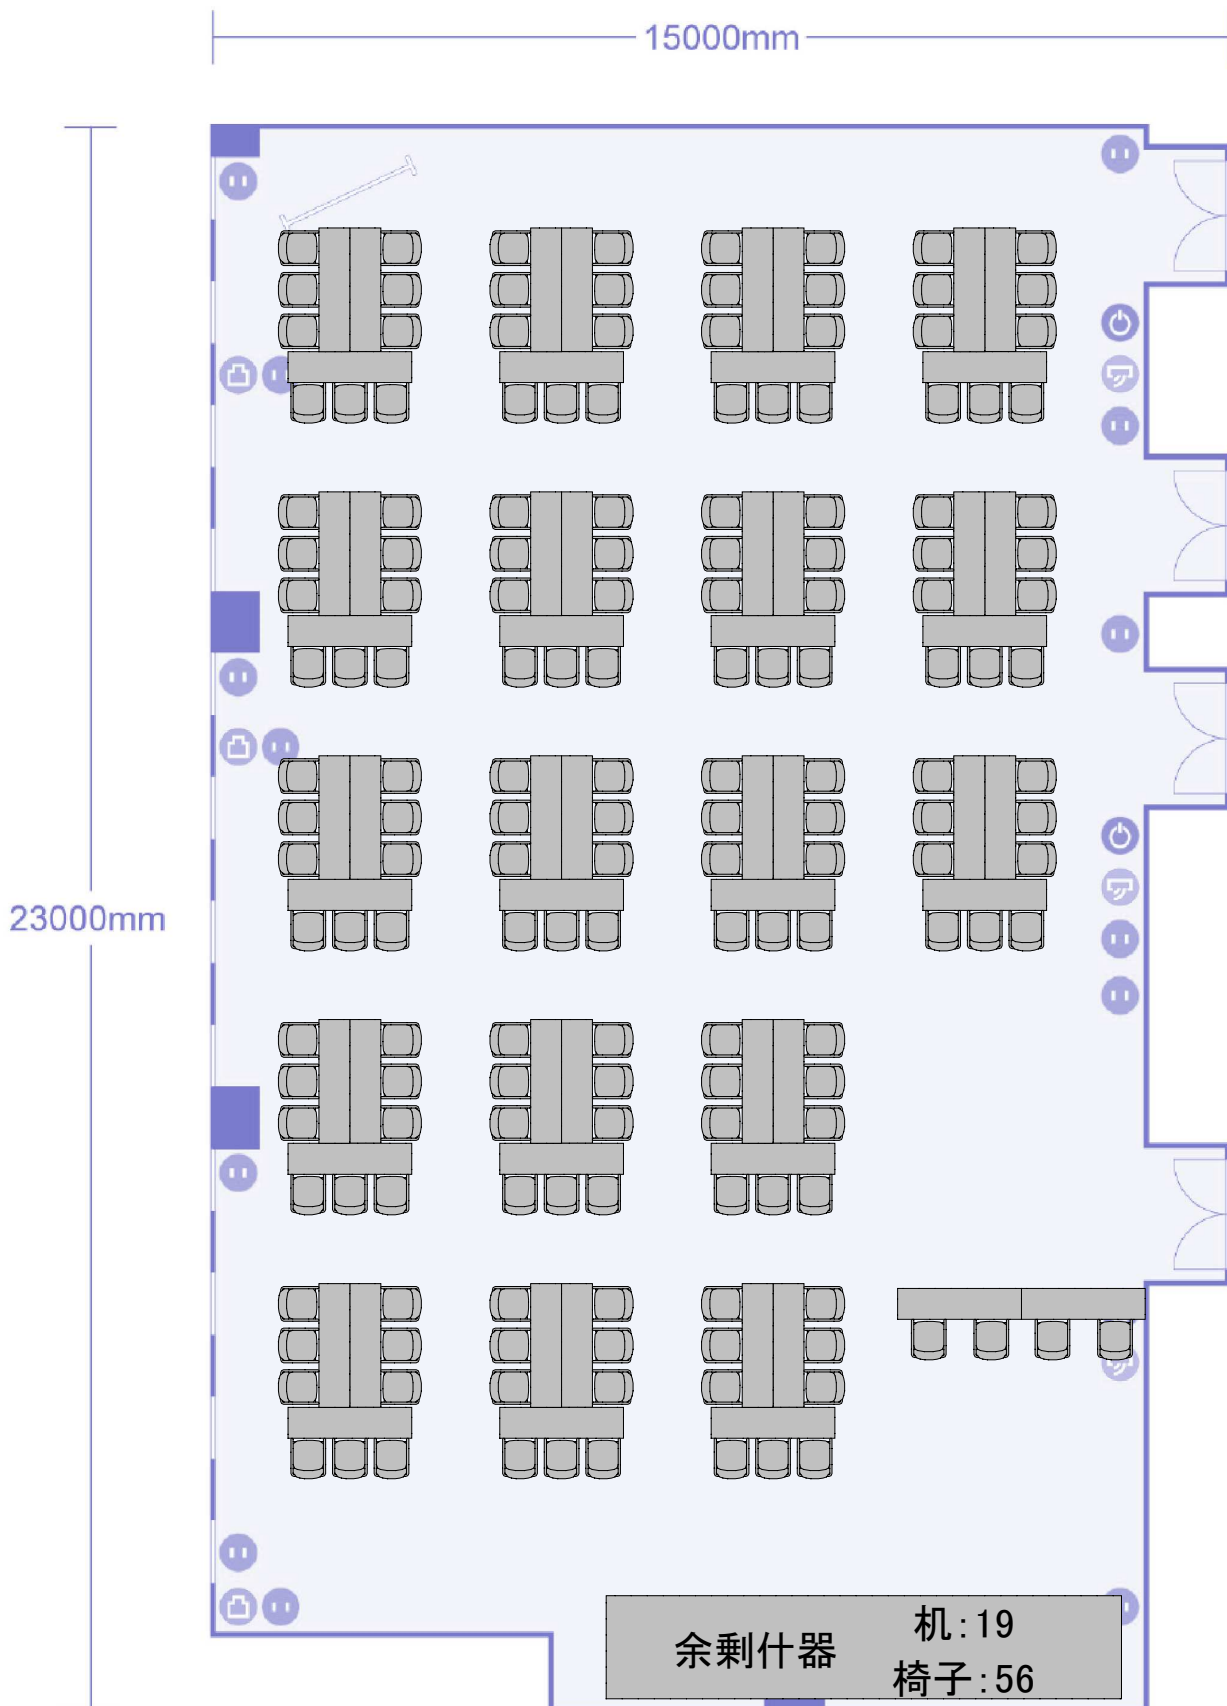

# プライムセントラルタワー名古屋駅前店 第1+2+3会議室 T島形式(162名収容+受付4)

プライムセントラルタワー名古屋駅前店 第1+2+3会議室  
コの字形式(69名収容)

# プライムセントラルタワー名古屋駅前店 第1+2+3会議室 シアター形式(216名収容+講師席4名+受付2名)

# プライムセントラルタワー名古屋駅前店 第1+2+3会議室 スクール(2名掛け)形式(216名収容+講師席6名)

プライムセントラルタワー名古屋駅前店 第1+2+3会議室  
口の字形式(84名収容)

プライムセントラルタワー名古屋駅前店 第1+2+3会議室  
横スクール形式(216名収容+講師席6)

プライムセントラルタワー名古屋駅前店 第1+2+3会議室  
懇親会形式(最大113名収容)

# プライムセントラルタワー名古屋駅前店 第1+2+3会議室 対面形式(96名収容+受付4)