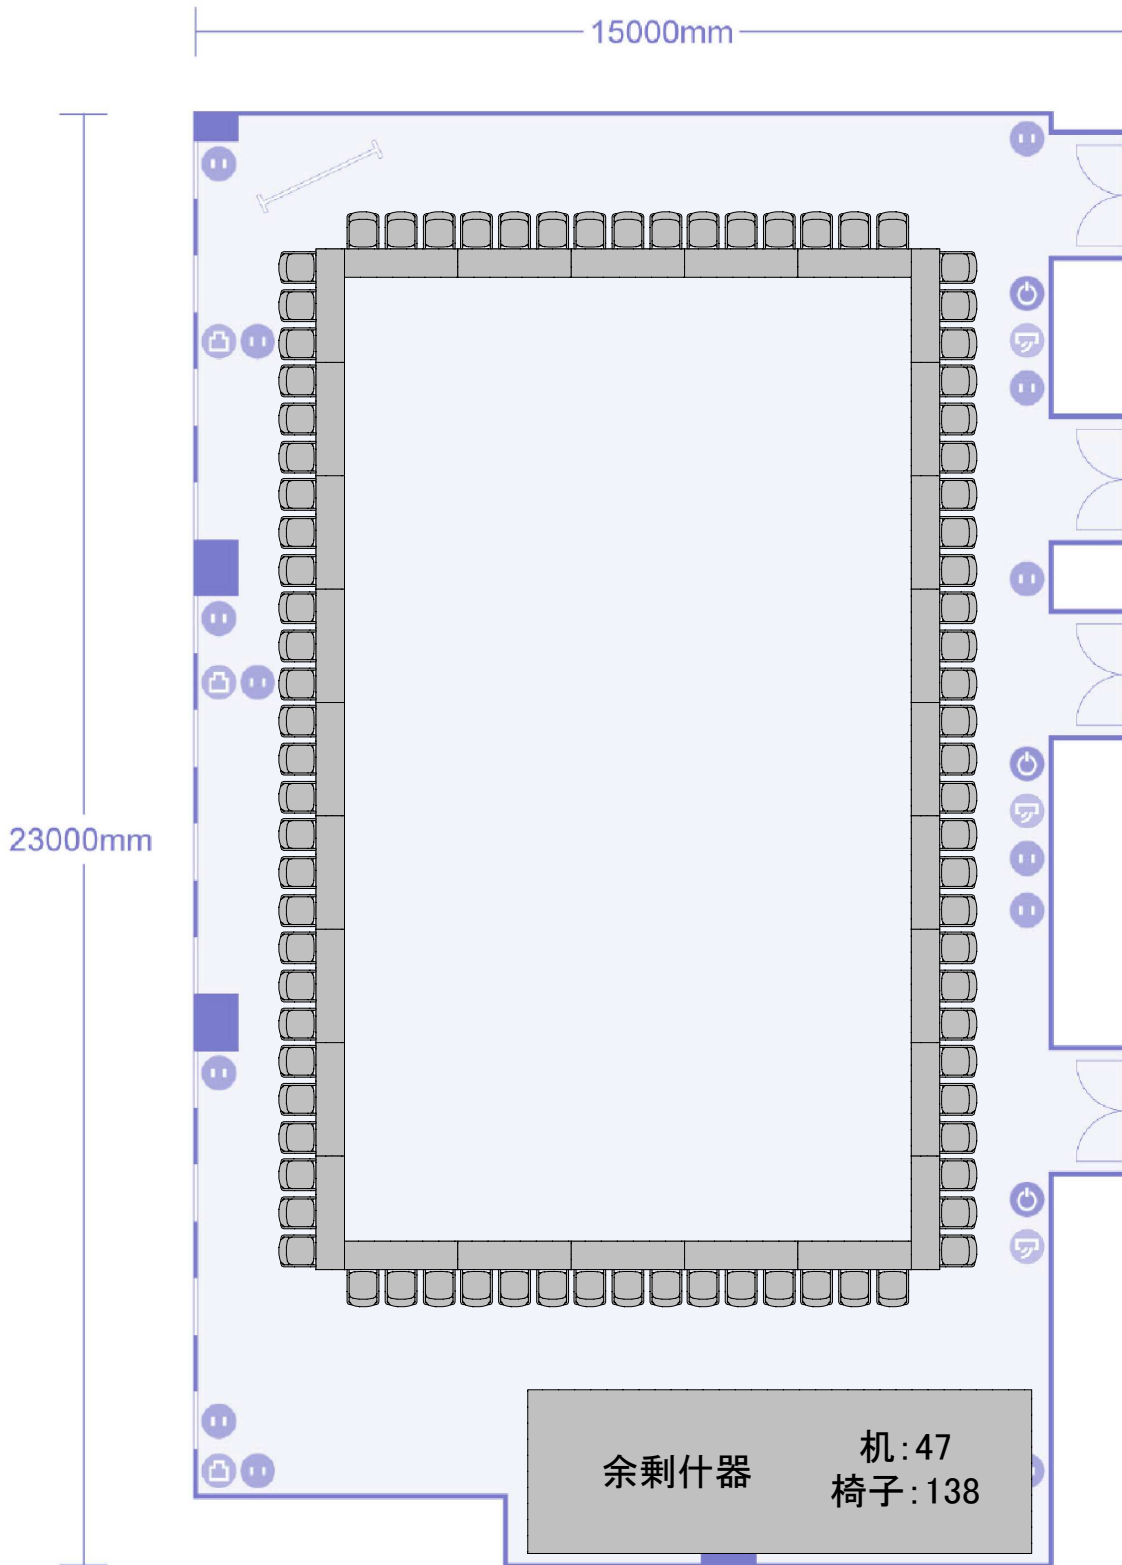

# プライムセントラルタワー名古屋駅前店 第1+2+3会議室 T島形式(162名収容+受付4)

プライムセントラルタワー名古屋駅前店 第1+2+3会議室  
コの字形式(69名収容)

# プライムセントラルタワー名古屋駅前店 第1+2+3会議室 シアター形式(216名収容+講師席4名+受付2名)

# プライムセントラルタワー名古屋駅前店 第1+2+3会議室 スクール(2名掛け)形式(216名収容+講師席6名)

プライムセントラルタワー名古屋駅前店 第1+2+3会議室  
口の字形式(84名収容)

プライムセントラルタワー名古屋駅前店 第1+2+3会議室  
横スクール形式(216名収容+講師席6)

プライムセントラルタワー名古屋駅前店 第1+2+3会議室  
懇親会形式(最大113名収容)

# プライムセントラルタワー名古屋駅前店 第1+2+3会議室 対面形式(96名収容+受付4)