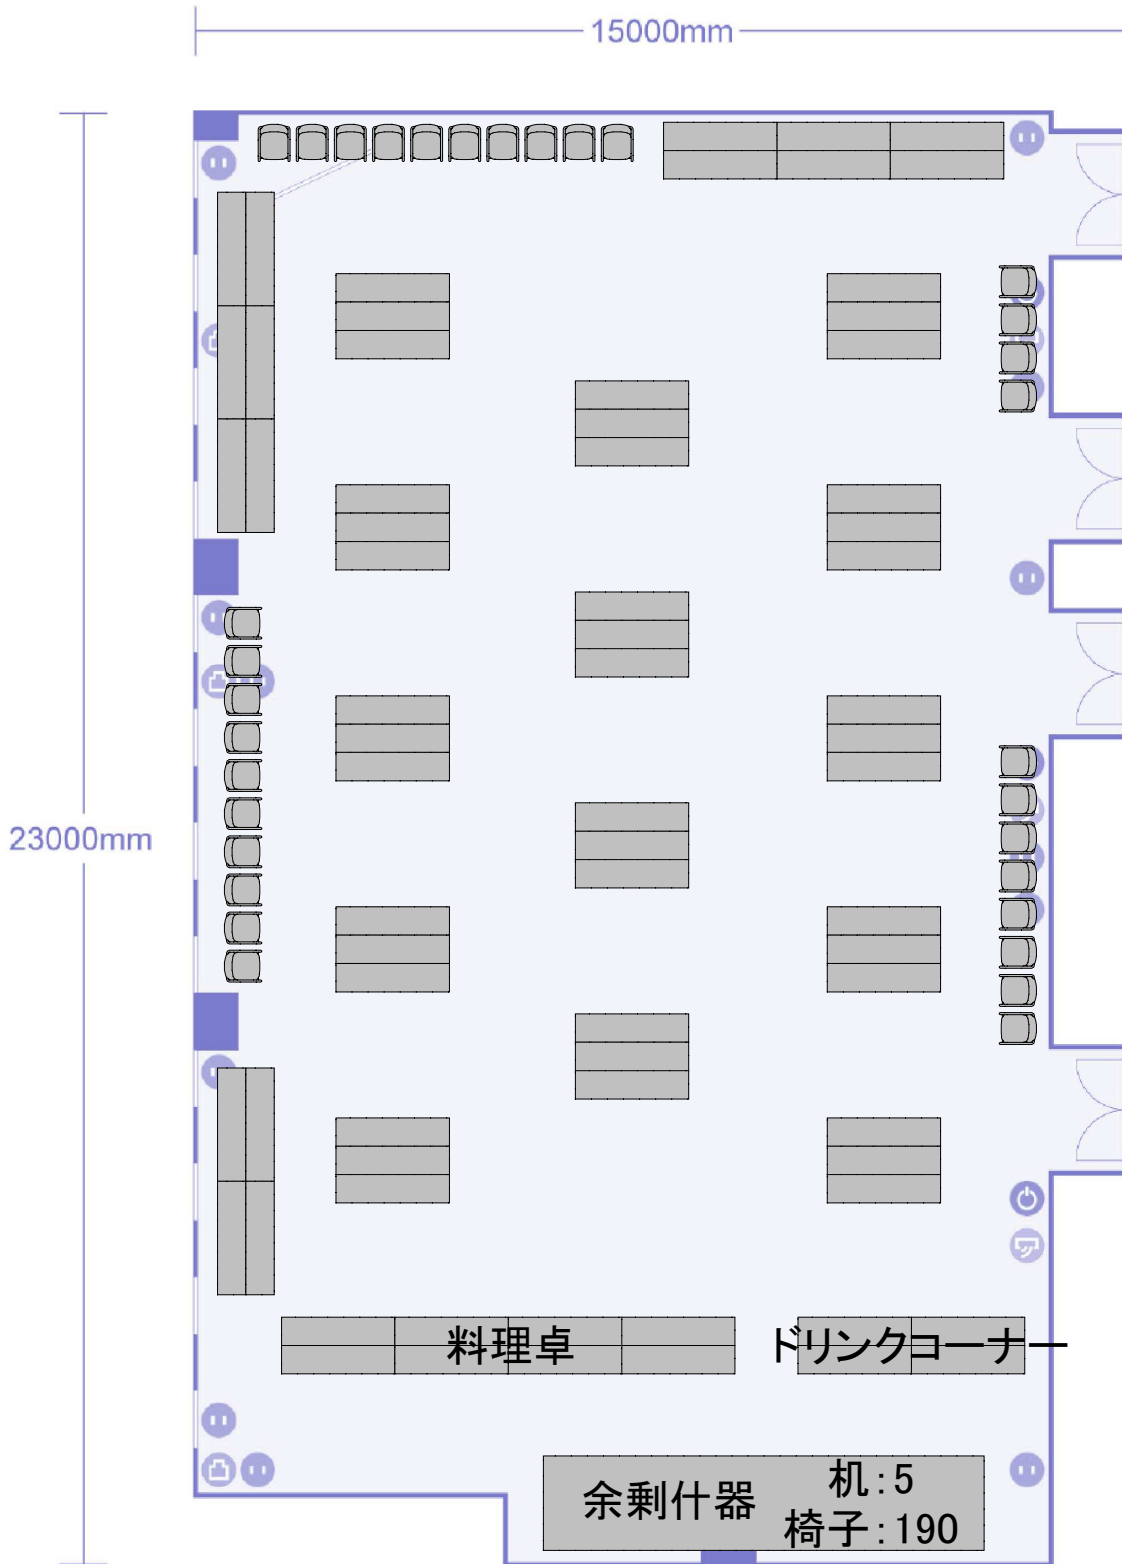

# プライムセントラルタワー名古屋駅前店 第1+2+3会議室 シアター形式(216名収容+講師席4名+受付2名)

# プライムセントラルタワー名古屋駅前店 第1+2+3会議室 スクール(2名掛け)形式(216名収容+講師席6名)

プライムセントラルタワー名古屋駅前店 第1+2+3会議室  
口の字形式(84名収容)

プライムセントラルタワー名古屋駅前店 第1+2+3会議室  
横スクール形式(216名収容+講師席6)

プライムセントラルタワー名古屋駅前店 第1+2+3会議室  
懇親会形式(最大113名収容)

# プライムセントラルタワー名古屋駅前店 第1+2+3会議室 対面形式(96名収容+受付4)

# プライムセントラルタワー名古屋駅前店 第1+2+3会議室 島形式(150名収容+受付4)