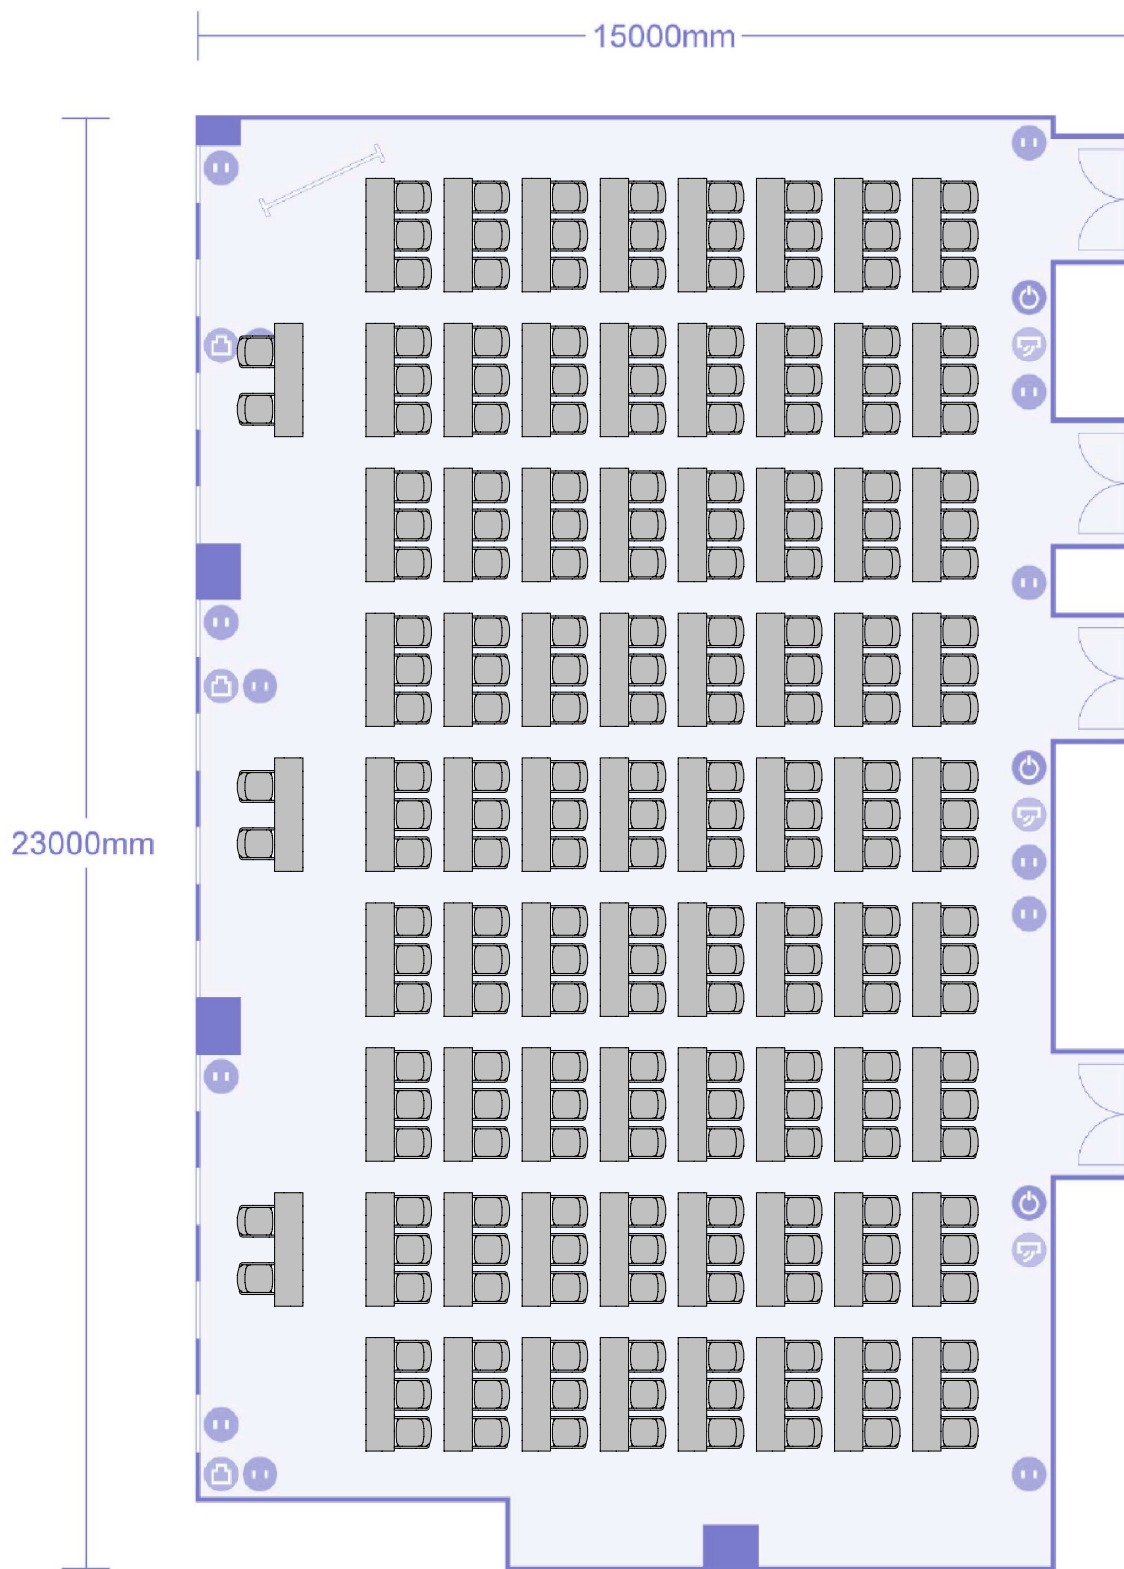

# プライムセントラルタワー名古屋駅前店 第1+2+3会議室 T島形式(162名収容+受付4)

プライムセントラルタワー名古屋駅前店 第1+2+3会議室  
コの字形式(69名収容)

# プライムセントラルタワー名古屋駅前店 第1+2+3会議室 シアター形式(216名収容+講師席4名+受付2名)

# プライムセントラルタワー名古屋駅前店 第1+2+3会議室 スクール(2名掛け)形式(216名収容+講師席6名)

プライムセントラルタワー名古屋駅前店 第1+2+3会議室  
口の字形式(84名収容)

プライムセントラルタワー名古屋駅前店 第1+2+3会議室  
横スクール形式(216名収容+講師席6)

プライムセントラルタワー名古屋駅前店 第1+2+3会議室  
懇親会形式(最大113名収容)

# プライムセントラルタワー名古屋駅前店 第1+2+3会議室 対面形式(96名収容+受付4)