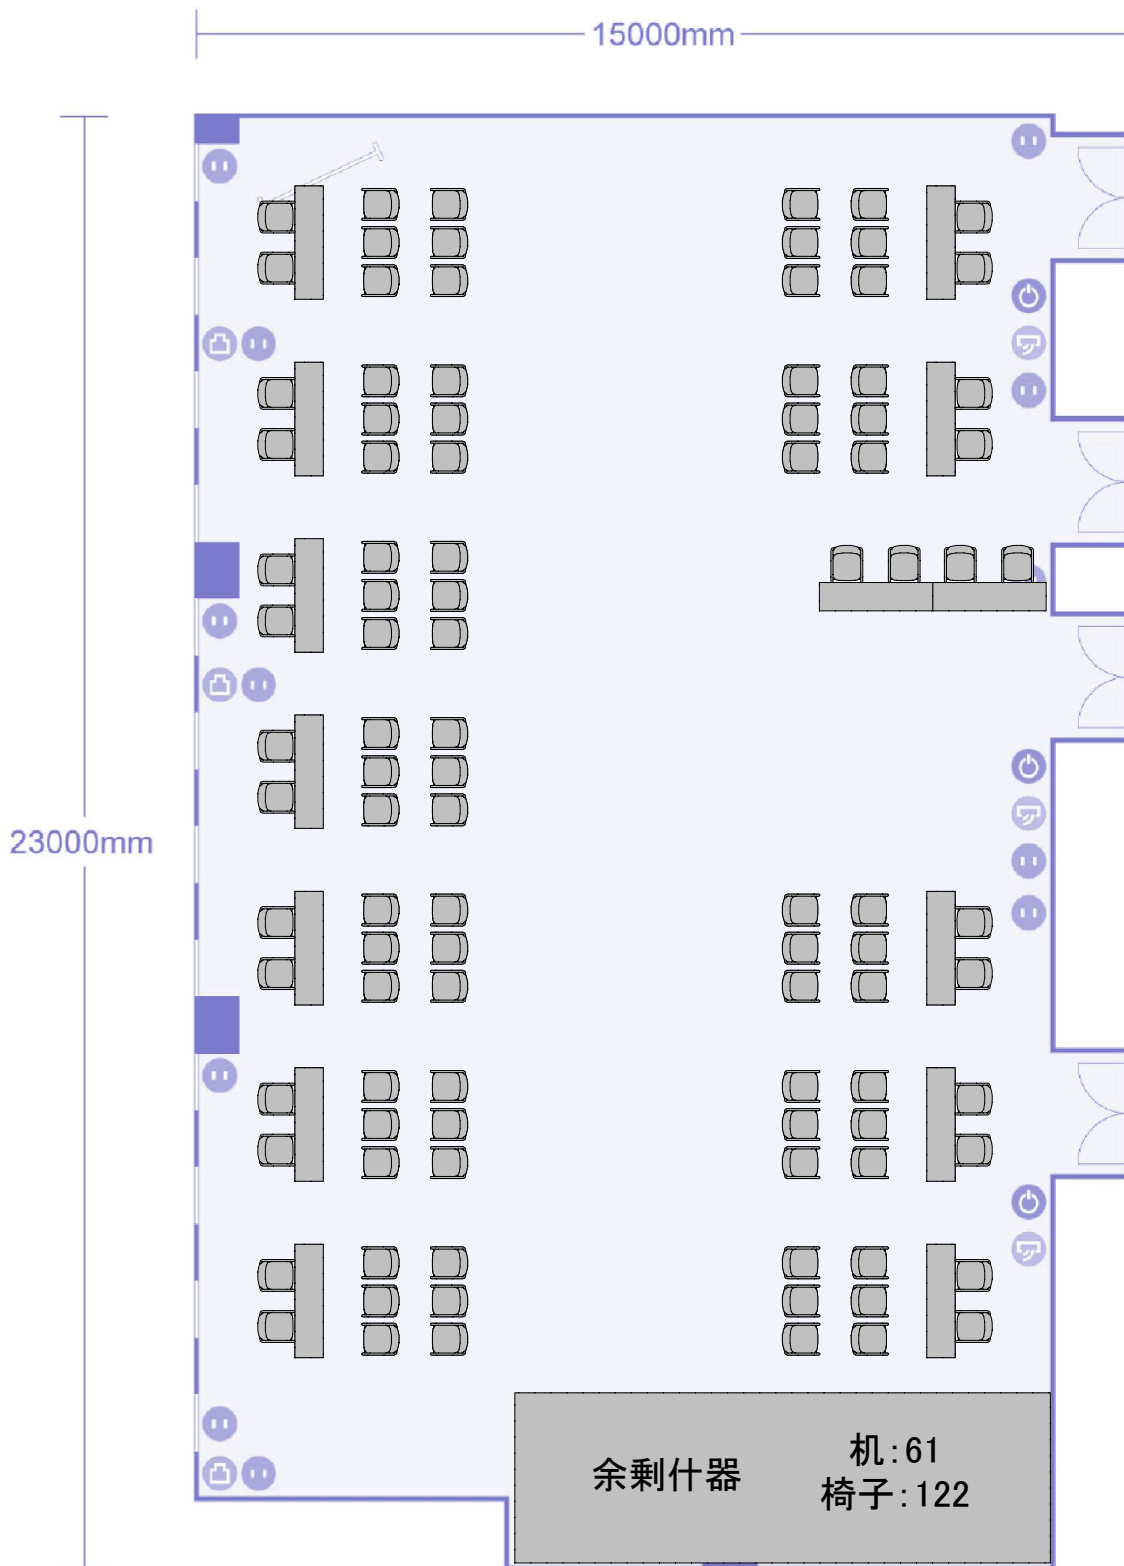

# プライムセントラルタワー名古屋駅前店 第1+2+3会議室 シアター形式(216名収容+講師席4名+受付2名)

# プライムセントラルタワー名古屋駅前店 第1+2+3会議室 スクール(2名掛け)形式(216名収容+講師席6名)

プライムセントラルタワー名古屋駅前店 第1+2+3会議室  
口の字形式(84名収容)

プライムセントラルタワー名古屋駅前店 第1+2+3会議室  
横スクール形式(216名収容+講師席6)

プライムセントラルタワー名古屋駅前店 第1+2+3会議室  
懇親会形式(最大113名収容)

# プライムセントラルタワー名古屋駅前店 第1+2+3会議室 対面形式(96名収容+受付4)

# プライムセントラルタワー名古屋駅前店 第1+2+3会議室 島形式(150名収容+受付4)