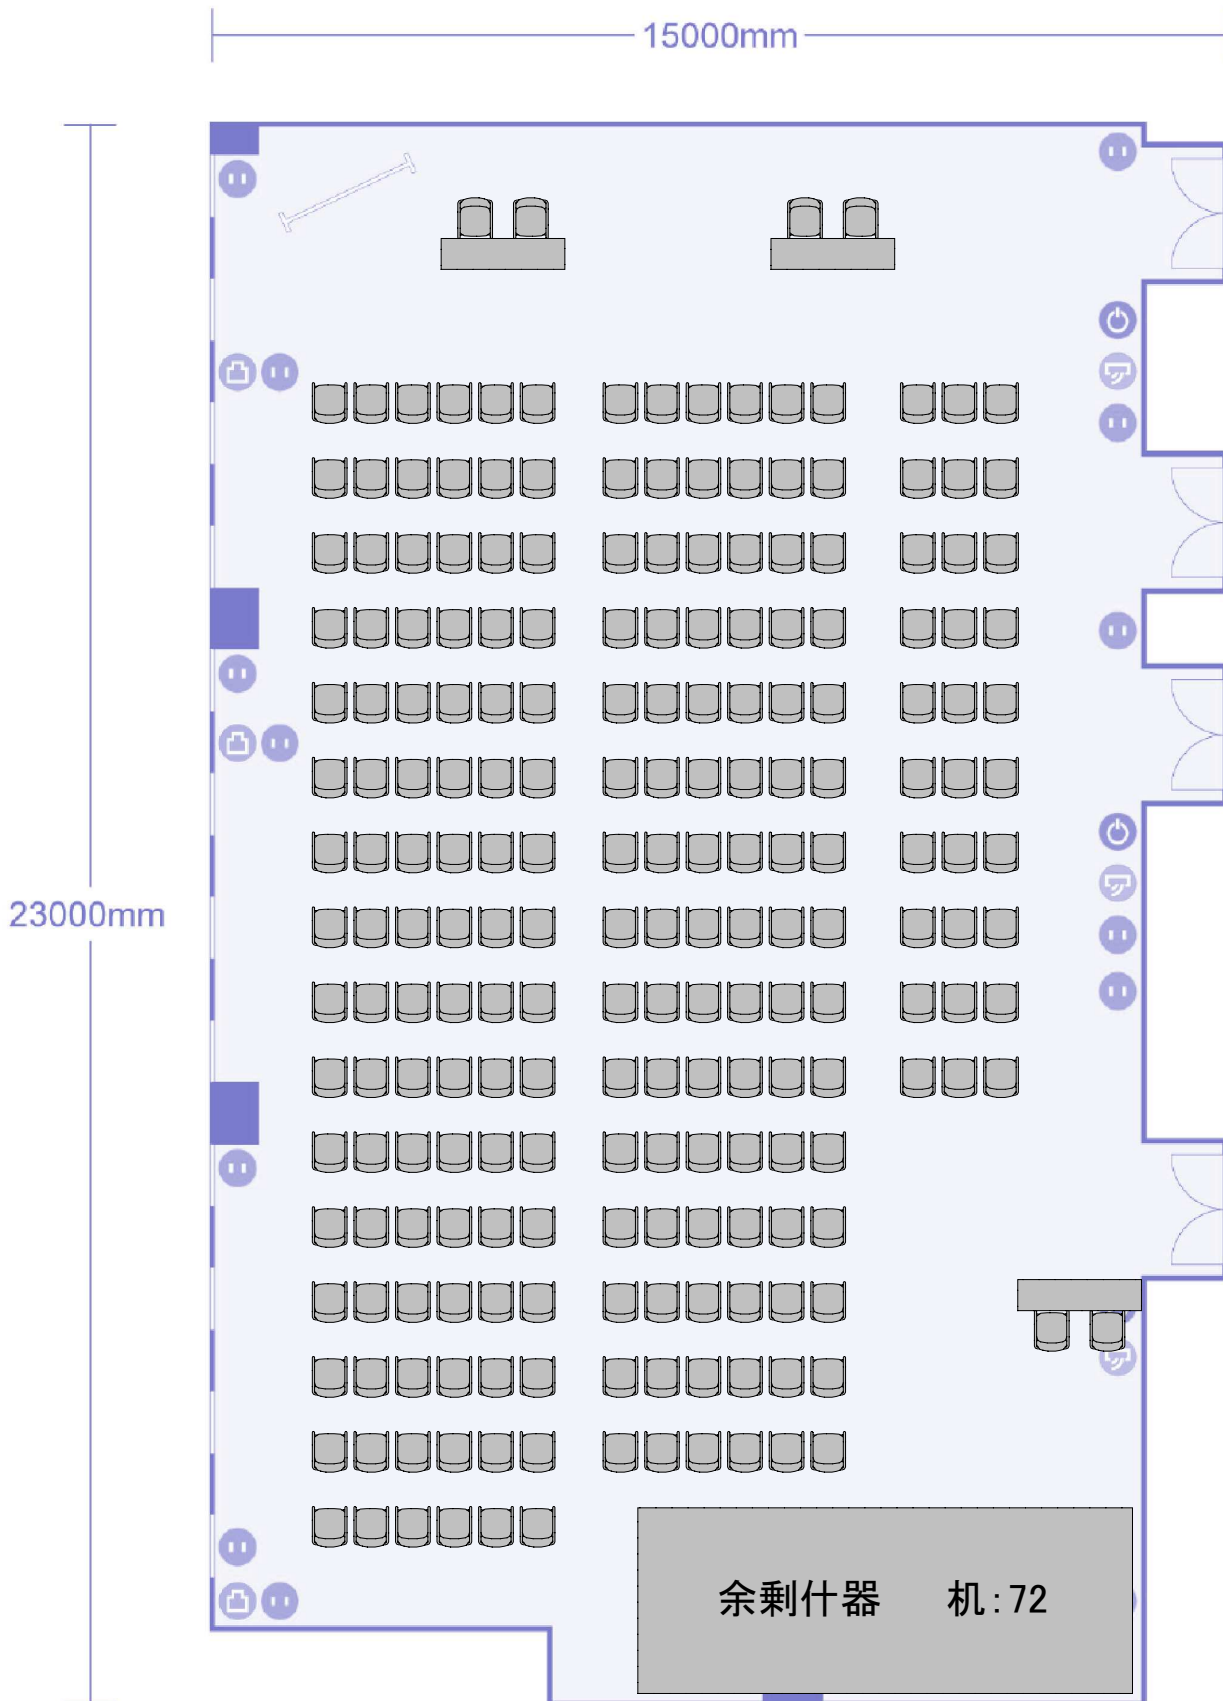

# プライムセントラルタワー名古屋駅前店 第1+2+3会議室 T島形式(162名収容+受付4)

プライムセントラルタワー名古屋駅前店 第1+2+3会議室  
コの字形式(69名収容)

# プライムセントラルタワー名古屋駅前店 第1+2+3会議室 シアター形式(216名収容+講師席4名+受付2名)

# プライムセントラルタワー名古屋駅前店 第1+2+3会議室 スクール(2名掛け)形式(216名収容+講師席6名)

プライムセントラルタワー名古屋駅前店 第1+2+3会議室  
口の字形式(84名収容)

プライムセントラルタワー名古屋駅前店 第1+2+3会議室  
横スクール形式(216名収容+講師席6)

プライムセントラルタワー名古屋駅前店 第1+2+3会議室  
懇親会形式(最大113名収容)

# プライムセントラルタワー名古屋駅前店 第1+2+3会議室 対面形式(96名収容+受付4)