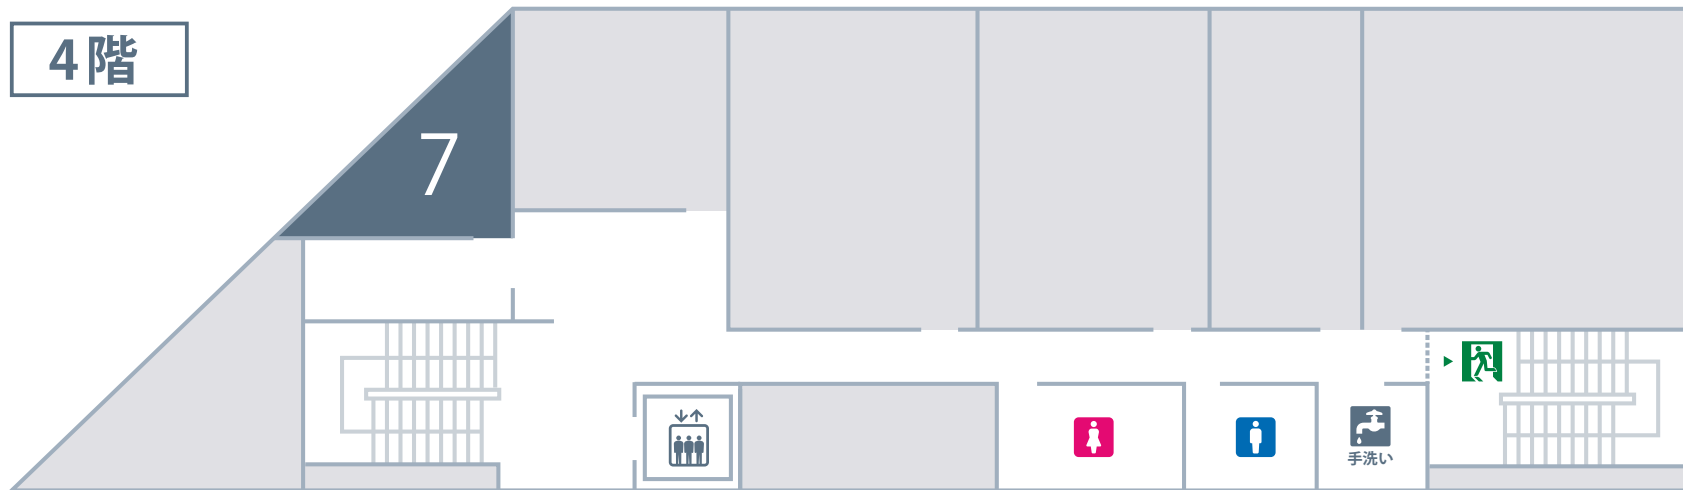

名古屋伏見駅前店 フロアマップ

| 所在地 | 〒460-0008 愛知県名古屋市中区栄1-5-8 藤田ビル 2,4階