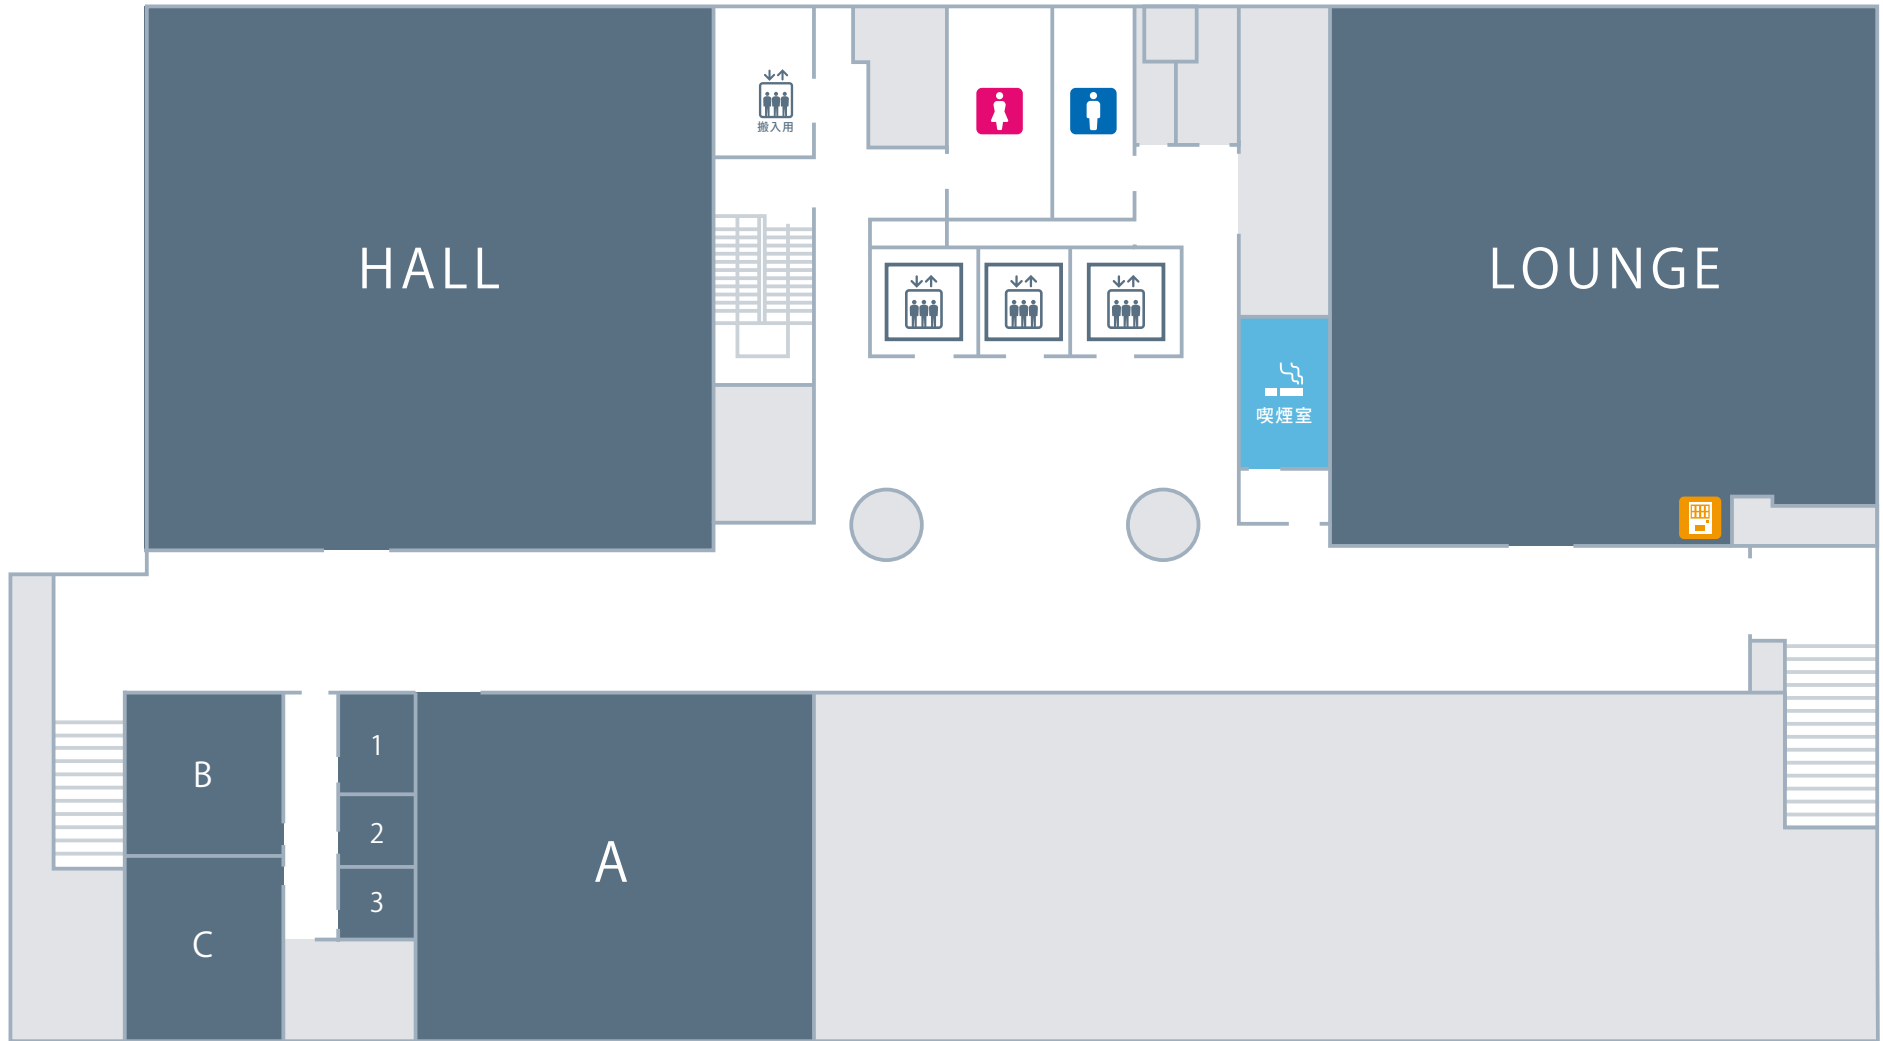

# 広小路本町ビルディング 地下1階 フロアマップ

| 所在地 | 〒460-0008 愛知県名古屋市中区栄3丁目1-1 広小路本町ビルディング 地下1階