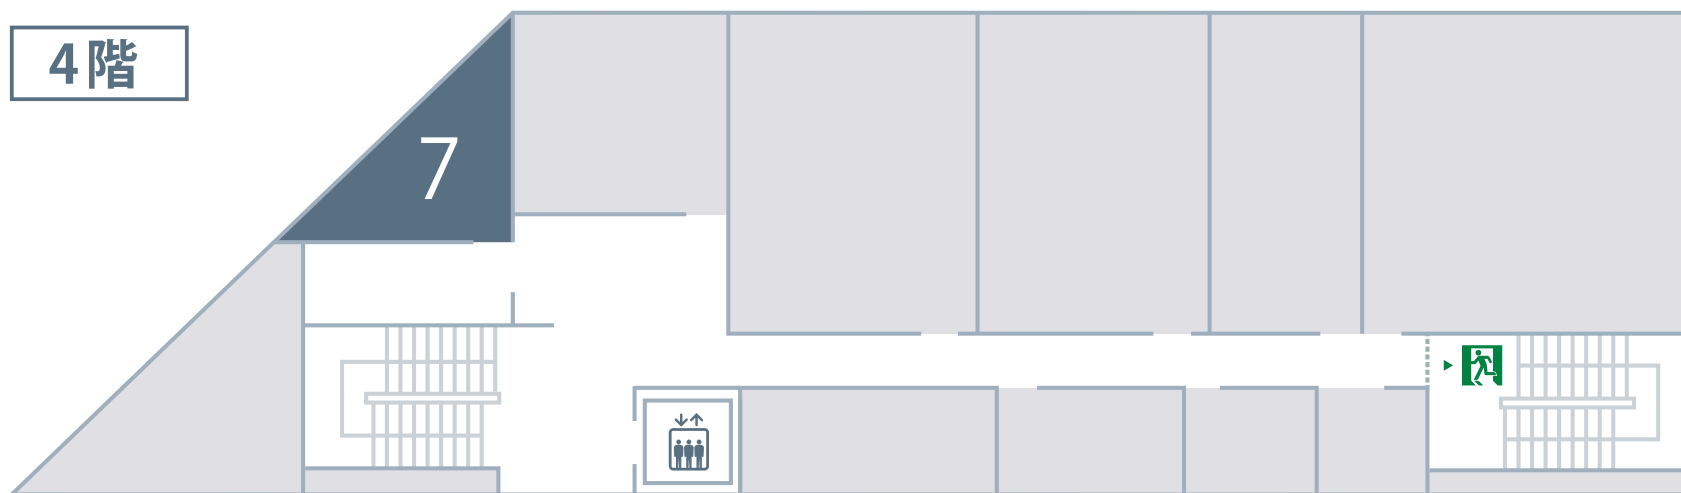

名古屋伏見駅前店 フロアマップ

| 所在地 | 〒460-0008 愛知県名古屋市中区栄1-5-8 藤田ビル 2,4階