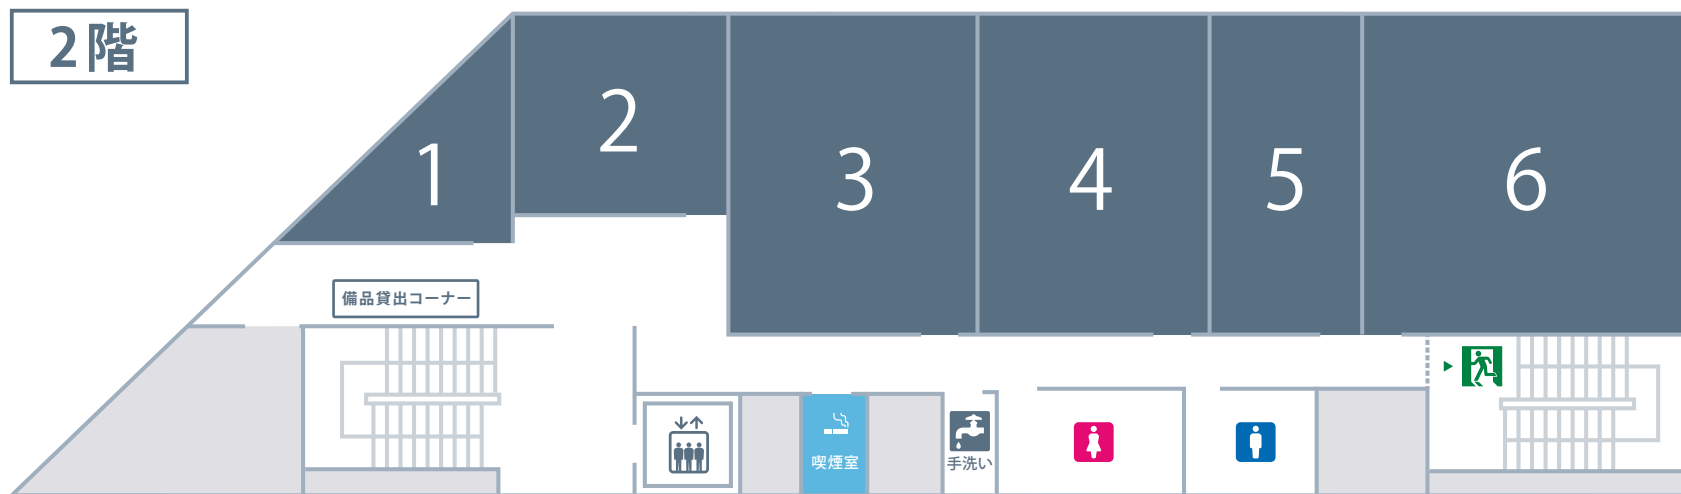

名古屋伏見駅前店 フロアマップ

| 所在地 | 〒460-0008 愛知県名古屋市中区栄1-5-8 藤田ビル 2,4階