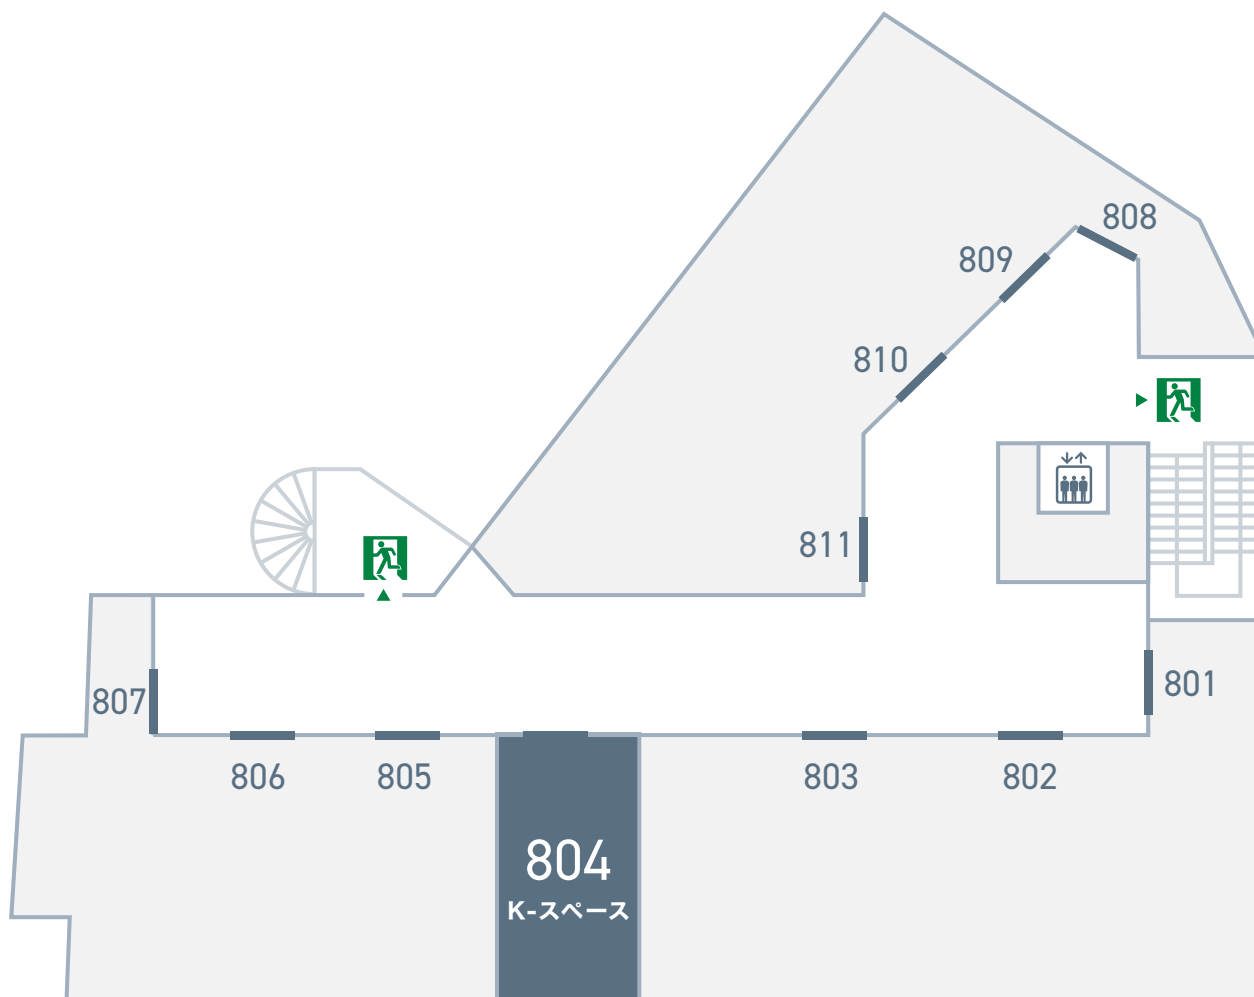

# K-スペース 名駅東口 1 by 日本会議室 8階 フロアマップ

| 所在地 | 〒450-0002 愛知県名古屋市中村区名駅3丁目13-28 名駅セブンスタービル 8階