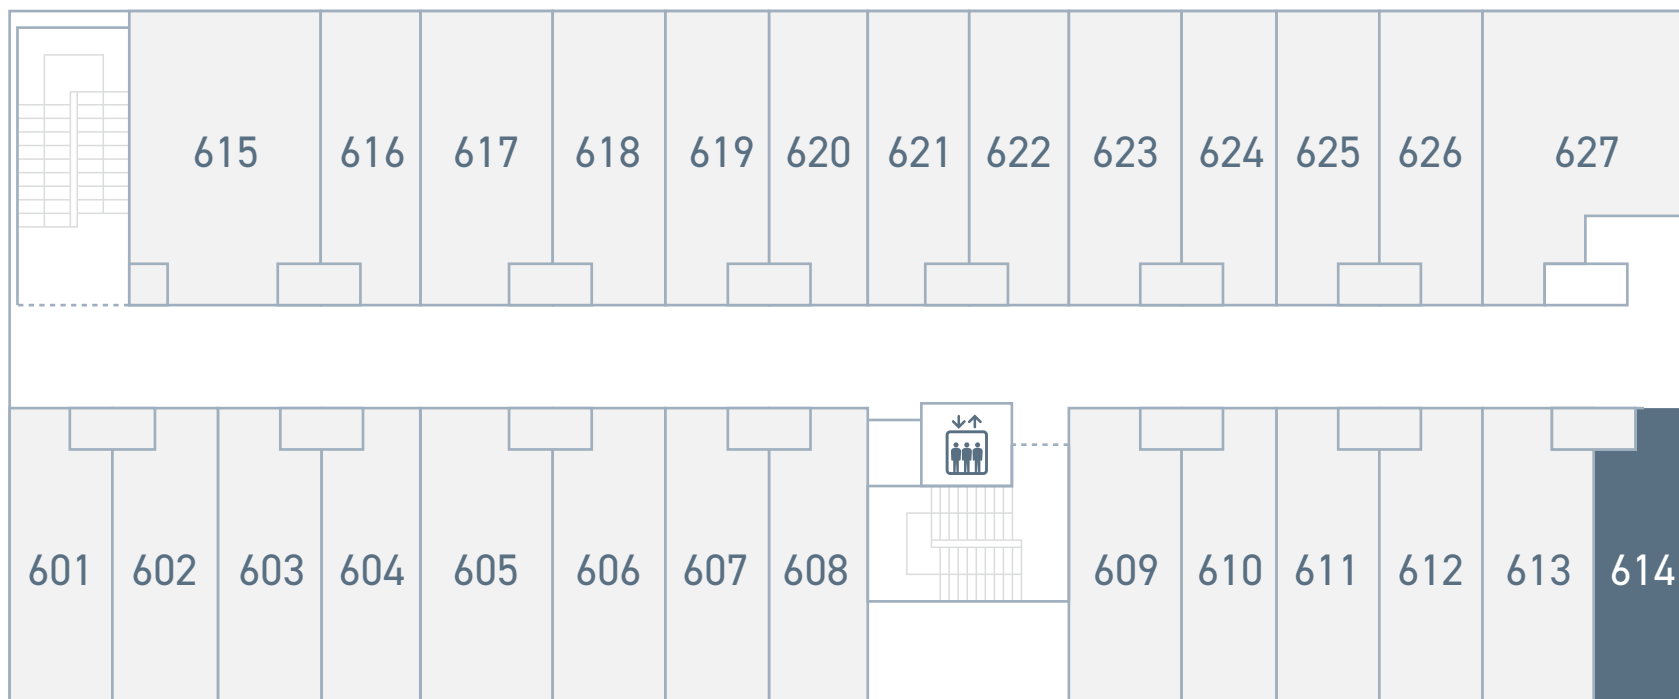

K-スペース 新大阪東口 2 by 日本会議室

6階 フロアマップ

| 所在地 | 〒533-0033 大阪府大阪市東淀川区東中島1丁目20-12 ユニゾーン新大阪 6階