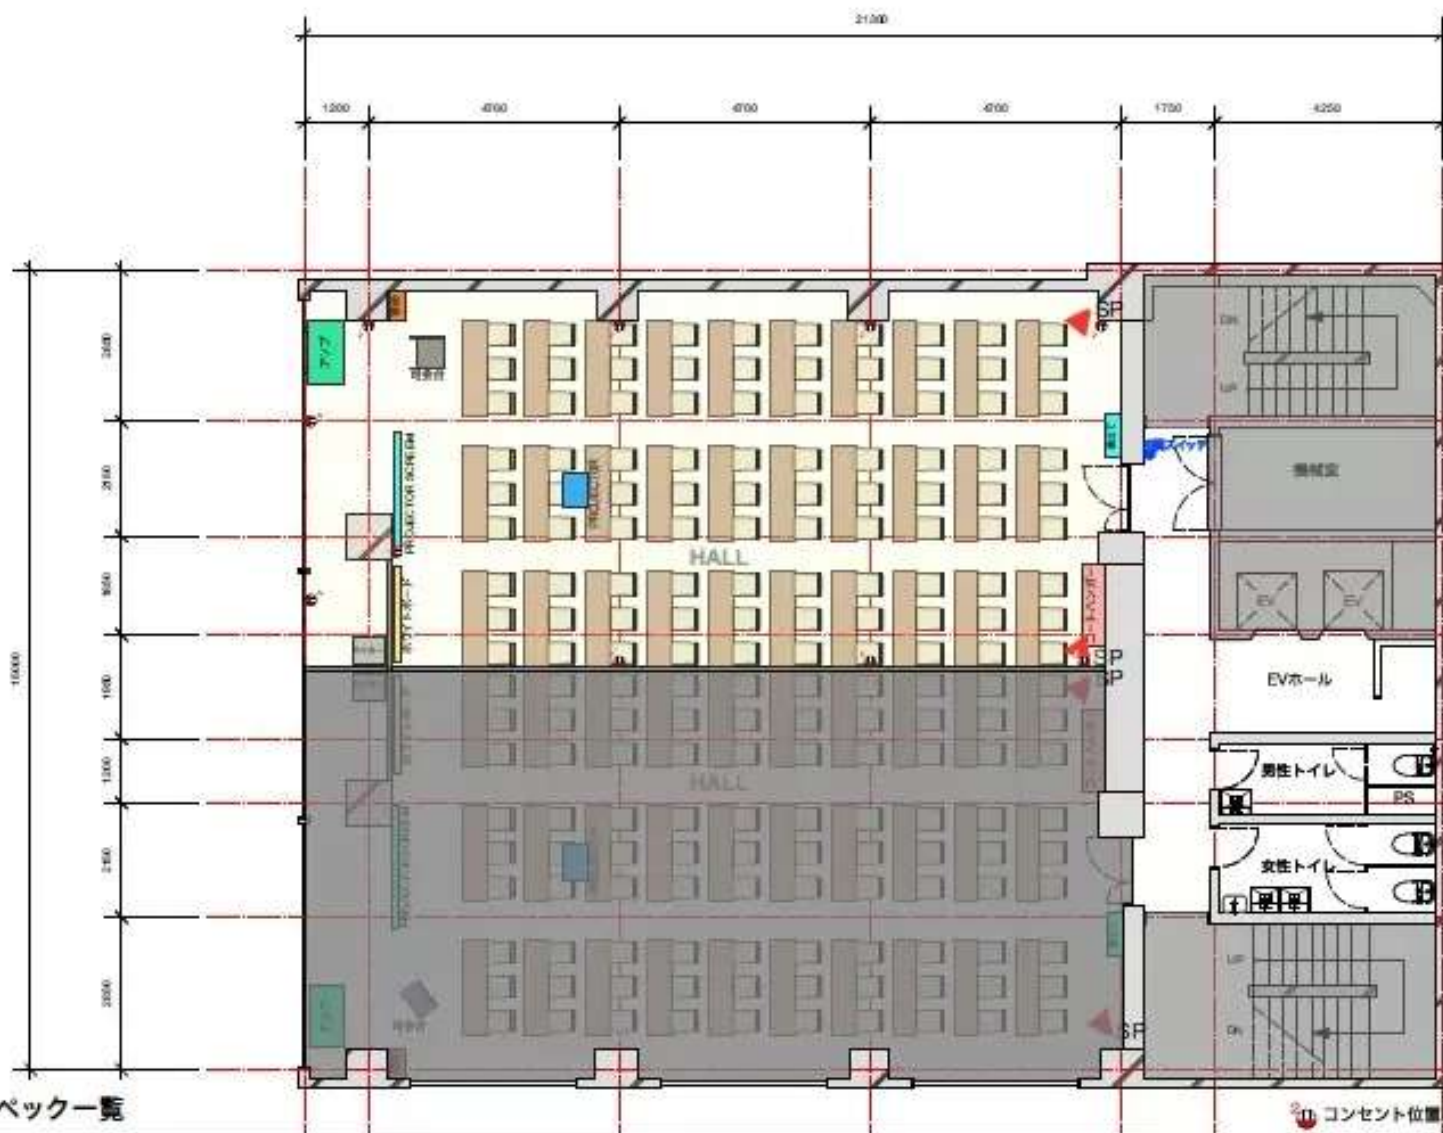

TIME SHARING 新宿 5B

■備品リスト

	司会台 個数: 1
	スタッキングチェア 個数: 90
	デスク 個数: 30 サイズ: 幅180cm 奥行45cm
	プロジェクター 個数: 1 品番: EH-TW5650(EPSON)
	スクリーン 100インチ (16:9) 個数: 1
	ホワイトボード 個数: 1 ※マーカー類は別途ご用意ください
	コートハンガー 個数: 1 サイズ: 幅149cm 高さ160cm ※ハンガー約70本
	スピーカー (天井設置) 個数: 2箇所
	マイク・アンプ (アンプ台設置) 個数: マイク2本

■スペック一覧

- 収容人数 : 90人
- 面積 : HALL 105.47㎡
- 天井高さ : 240cm, 梁下235cm
- 入口サイズ : HALL 横120cmx高さ210cm
- 変換器 : VGA to HDMI コンバーター、Mini Display Port to HDMI 変換アダプタ、USB Type-C to HDMI 変換アダプタ