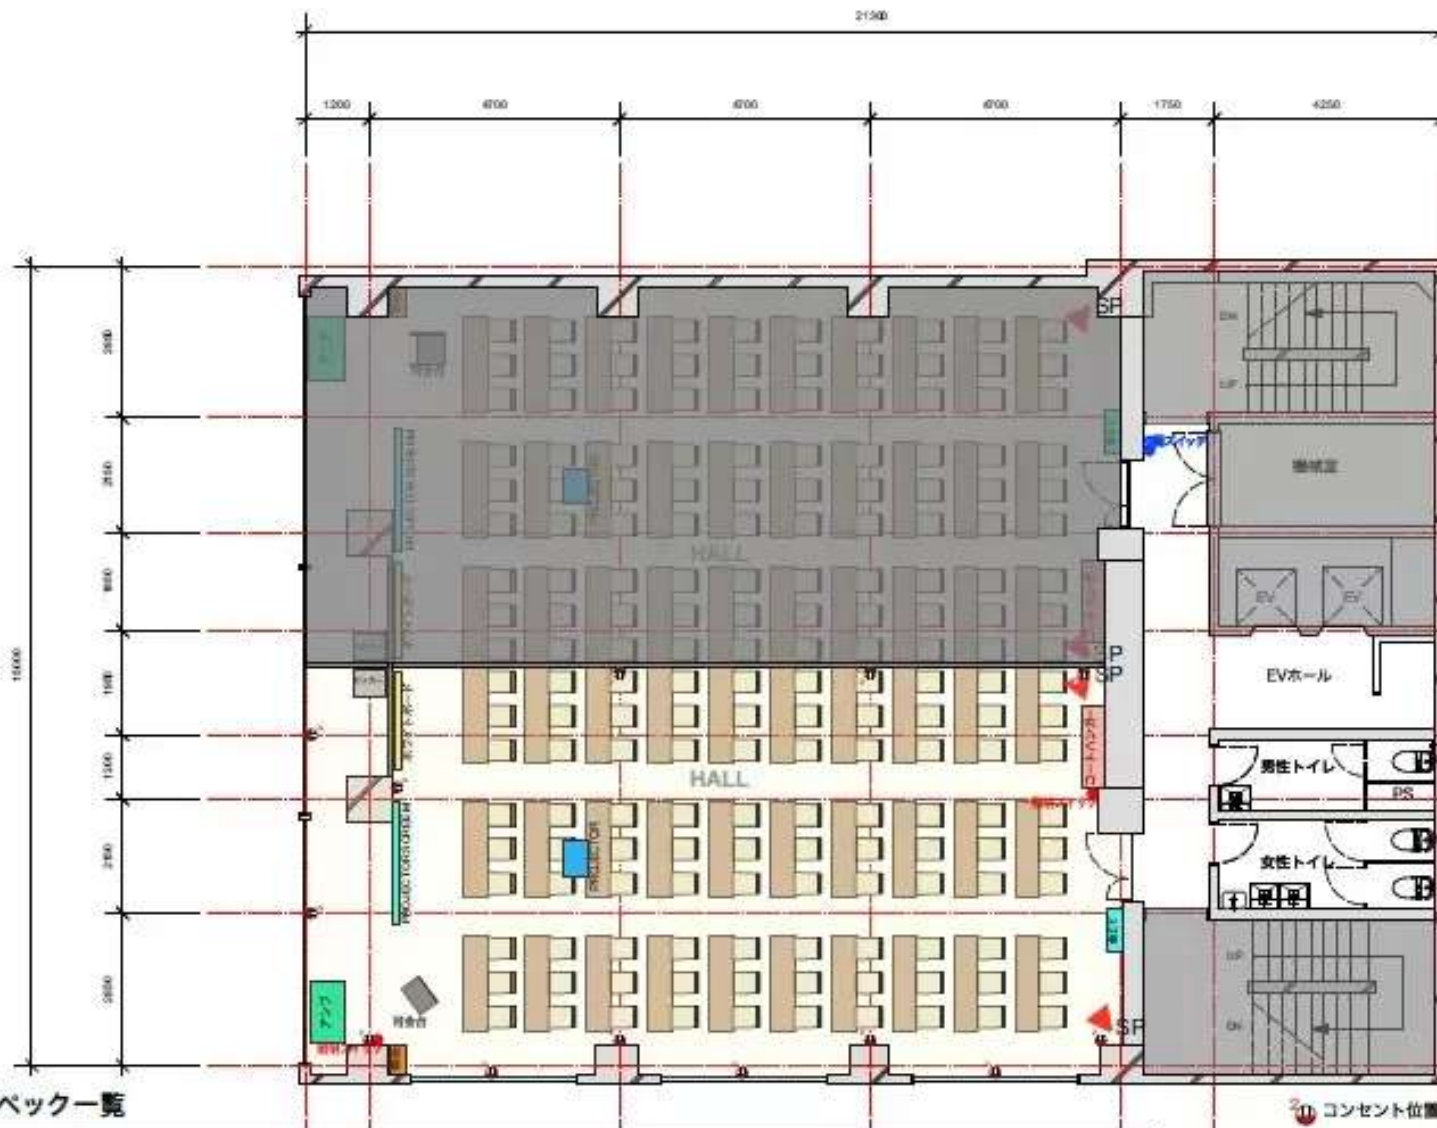

# TIME SHARING 新宿 5A

## ■スペック一覧

- 収容人数 : 90人
- 面積 : HALL 114.95㎡
- 天井高さ : 240cm, 梁下235cm
- 入口サイズ : HALL 横120cm×高さ210cm
- 交換器 : VGA to HDMI コンバーター, Mini Display Port to HDMI 変換アダプタ, USB Type-C to HDMI 変換アダプタ

## ■備品リスト

|  |  |
|--|--|
|  | 司会台<br>個数: 1<br>スピーカー・マイク付                           |
|  | スタッキングチェア<br>個数: 90                                  |
|  | デスク<br>個数: 30<br>サイズ: 幅180cm 奥行45cm                  |
|  | プロジェクター<br>個数: 1<br>品番: EH-TW5650(EPSON)             |
|  | スクリーン 100インチ (16:9)<br>個数: 1                         |
|  | ホワイトボード<br>個数: 1<br>※メーカーは備品欄にございます                  |
|  | コートハンガー<br>個数: 1<br>サイズ: 幅149cm 高さ160cm<br>※ハンガー約70本 |
|  | スピーカー (天井設置)<br>個数: 2箇所                              |
|  | マイク・アンプ (アンプ台設置)<br>個数: マイク2本                        |