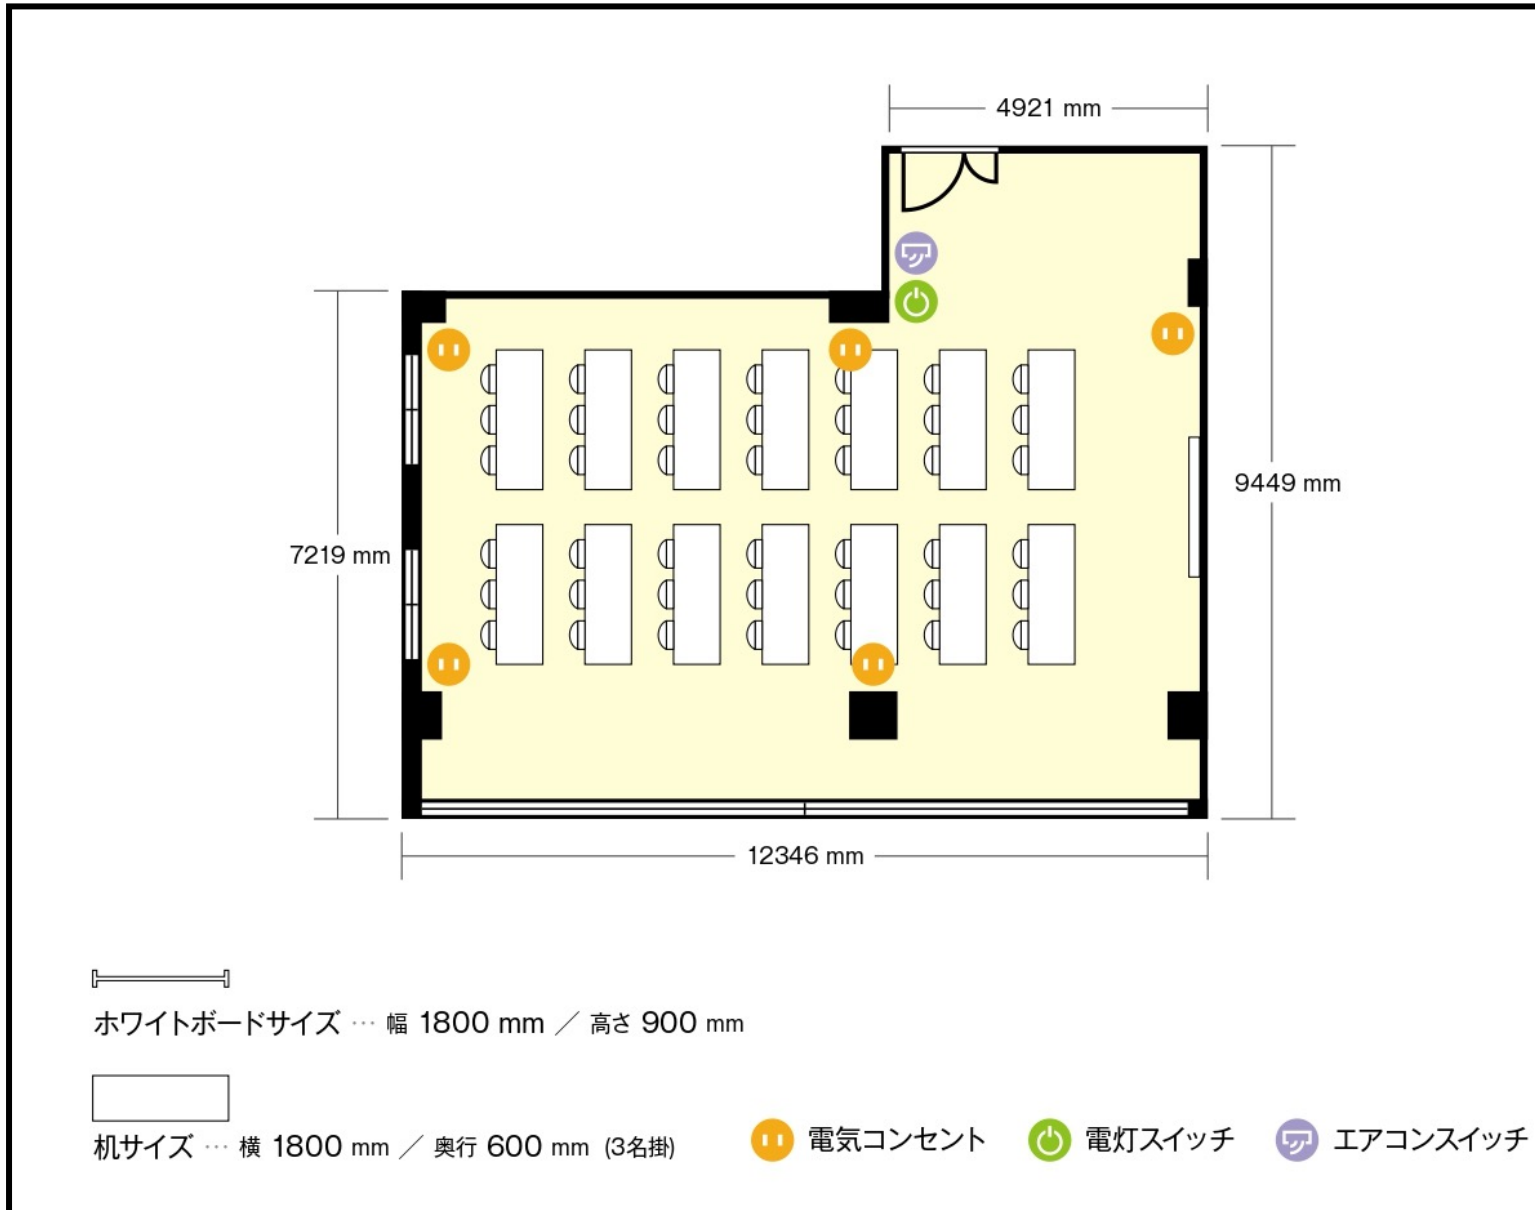

5階 貸会議室A / スクール

〒453-0016 愛知県名古屋市中村区竹橋町5-5 さかえビル

利用人数 (最大利用人数)

スクール 42名

施設情報

面積 104.1 m² (31.5坪)

天井高 2450 mm

ドア開口部 横 1150 mm
縦 2100 mm

窓 3箇所

備考・特記事項

● 講師席はございません。