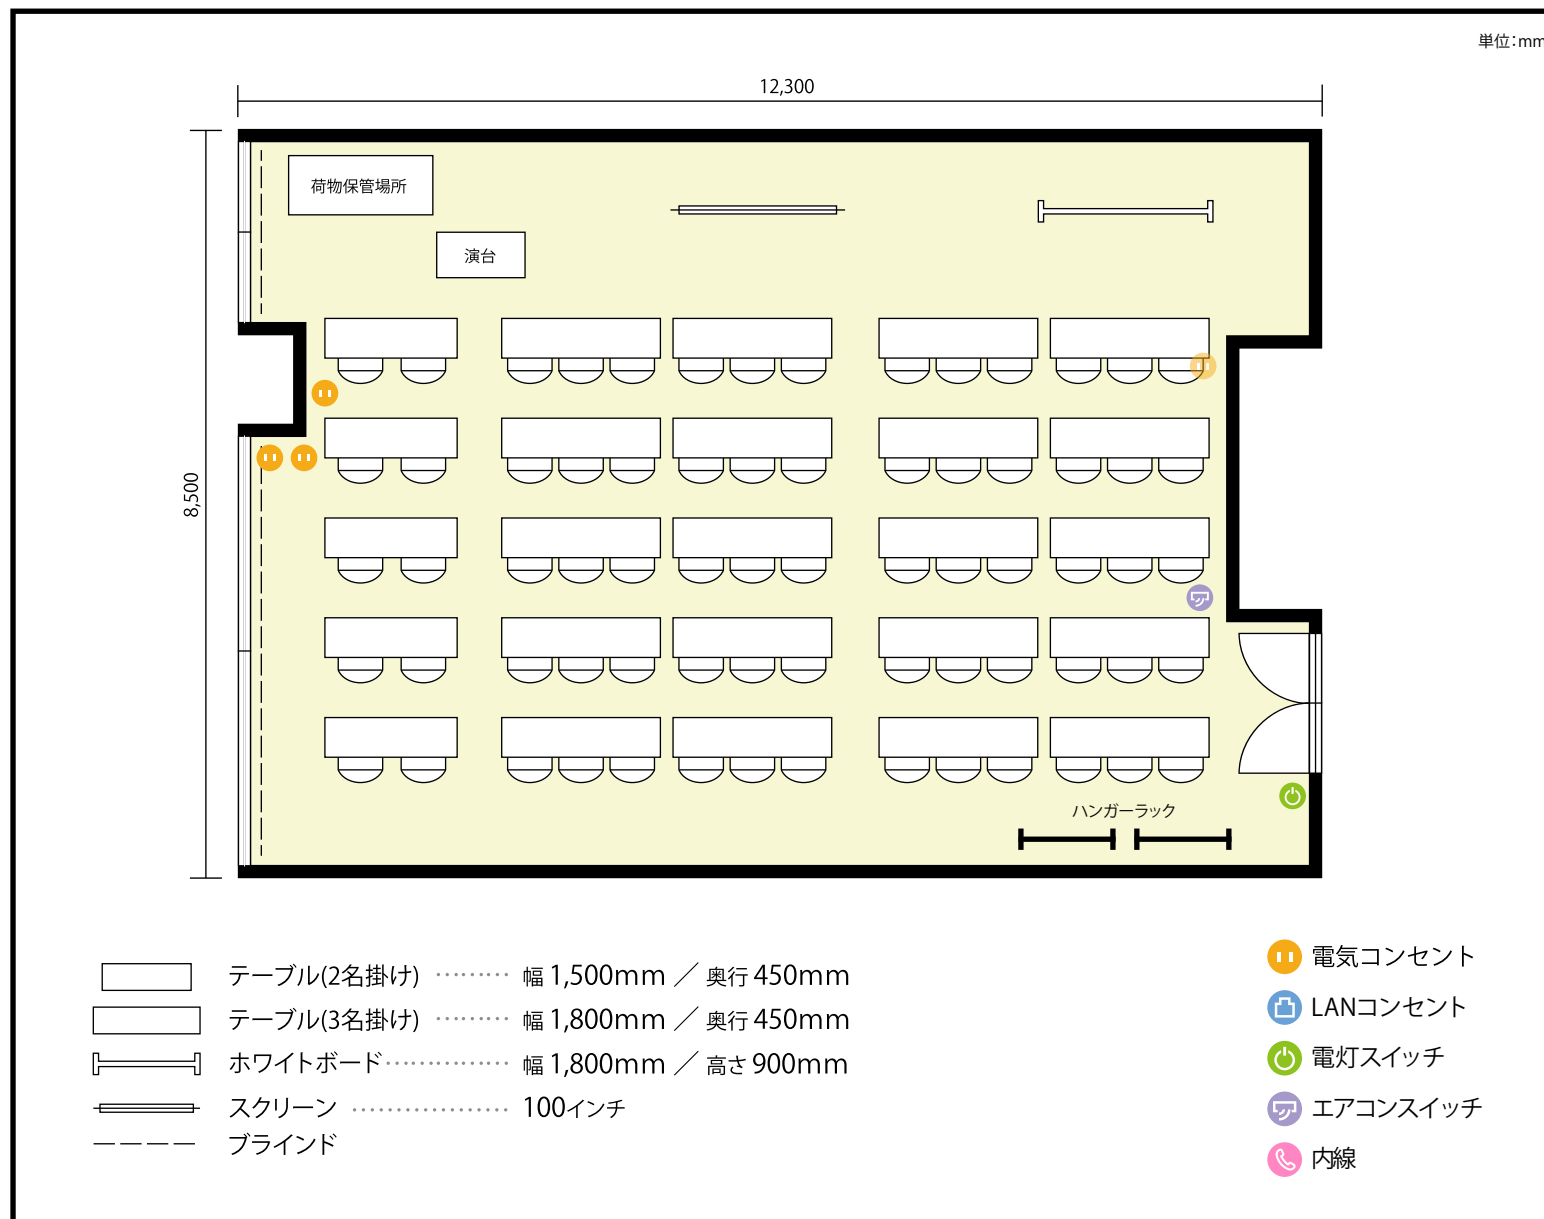

4階 4F / スクール

〒550-0011 大阪府大阪市西区阿波座1-6-13 カーニープレイス本町ビル 4F

利用人数 最大利用人数 (※講師席を除く)

スクール 70名

施設情報

面積 104.8 m² (31.7 坪)

天井高 2,500mm

ドア開口部 横 1,600mm
縦 2,100mm