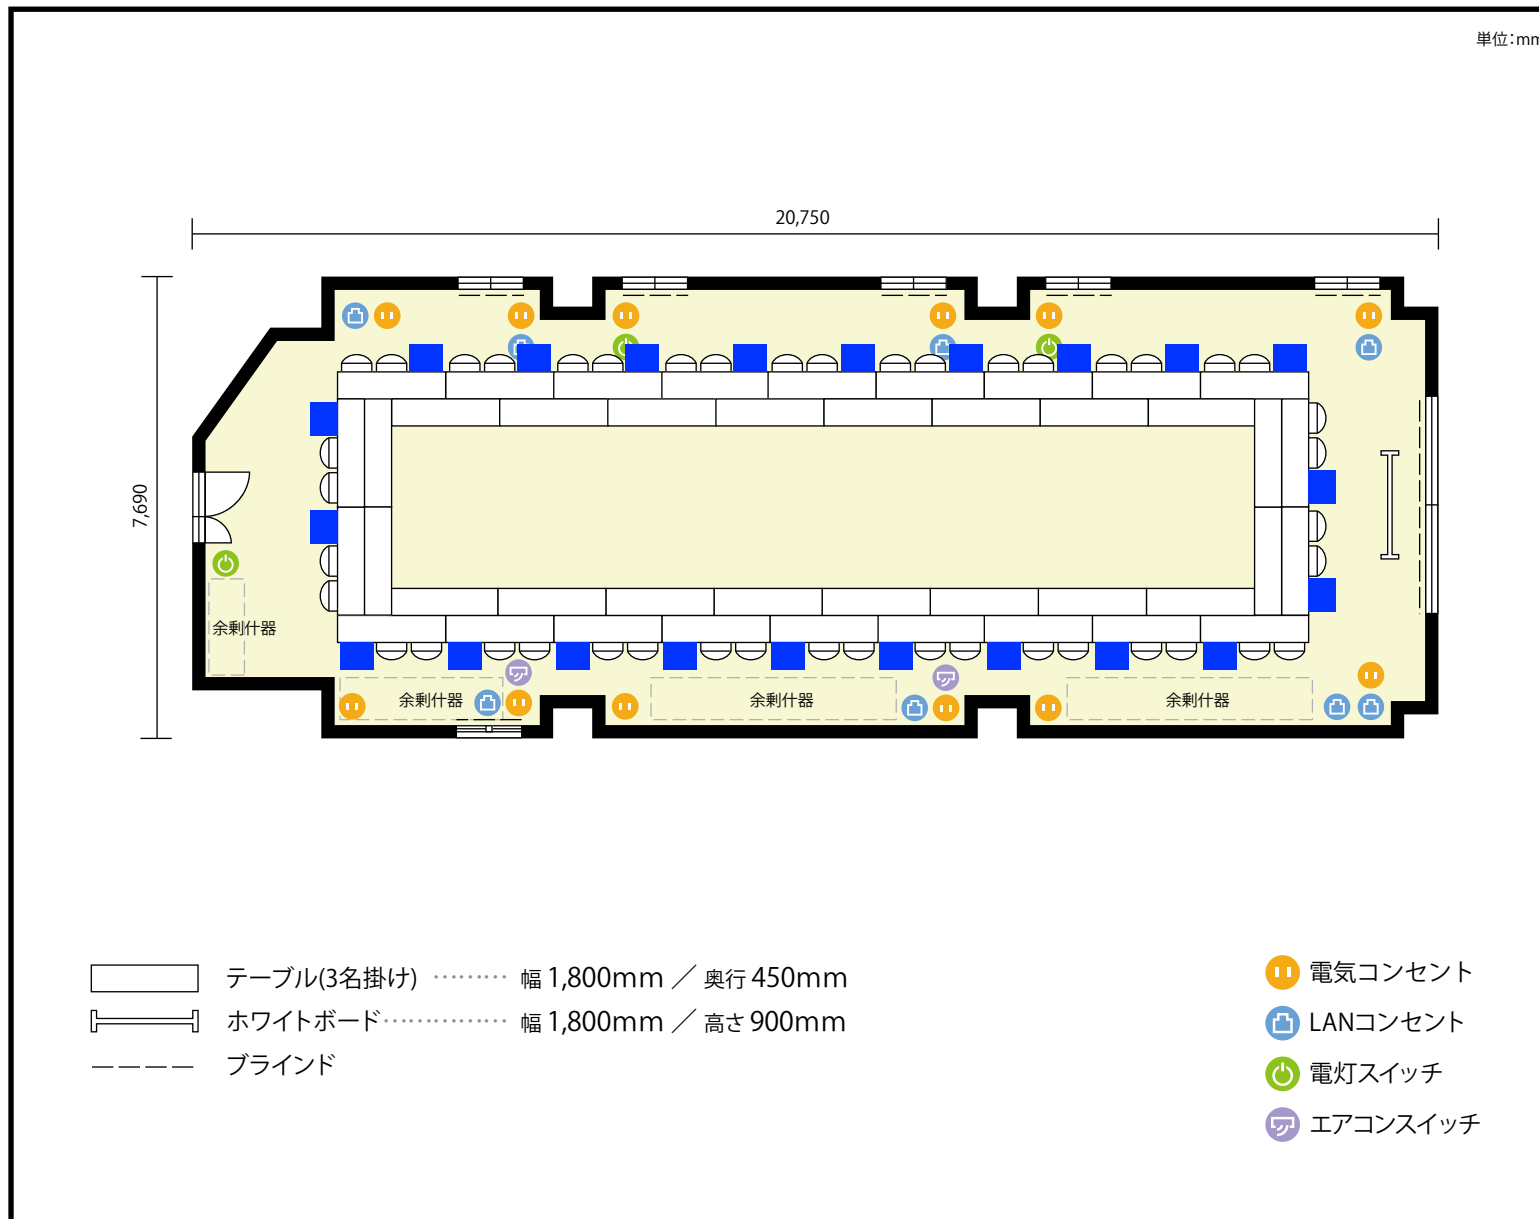

2階 第1会議室(4/4収容) / 口の字

〒460-0002 愛知県名古屋市中区丸の内3-17-6 ナカトウ丸の内ビル 2階

利用人数 最大利用人数(※講師席を除く)

口の字 66名

施設情報

面積 168.33 m² (50.91 坪)

天井高 2,790mm

ドア開口部
横 1,200mm
縦 2,000mm

備考

2階 第1会議室(4/4収容) / 口の字

〒460-0002 愛知県名古屋市中区丸の内3-17-6 ナカトウ丸の内ビル 2階

利用人数 最大利用人数(※講師席を除く)

ソーシャルディスタンス(5割)口の字 33名

施設情報

面積 168.33 m² (50.91 坪)

天井高 2,790mm

ドア開口部 横 1,200mm
縦 2,000mm

備考

2階 第1会議室(4/4収容) / 口の字

〒460-0002 愛知県名古屋市中区丸の内3-17-6 ナカトウ丸の内ビル 2階

利用人数 最大利用人数 (※講師席を除く)

ソーシャルディスタンス(3割)口の字 22名

施設情報

面積 168.33 m² (50.91 坪)

天井高 2,790mm

ドア開口部 横 1,200mm
縦 2,000mm

備考