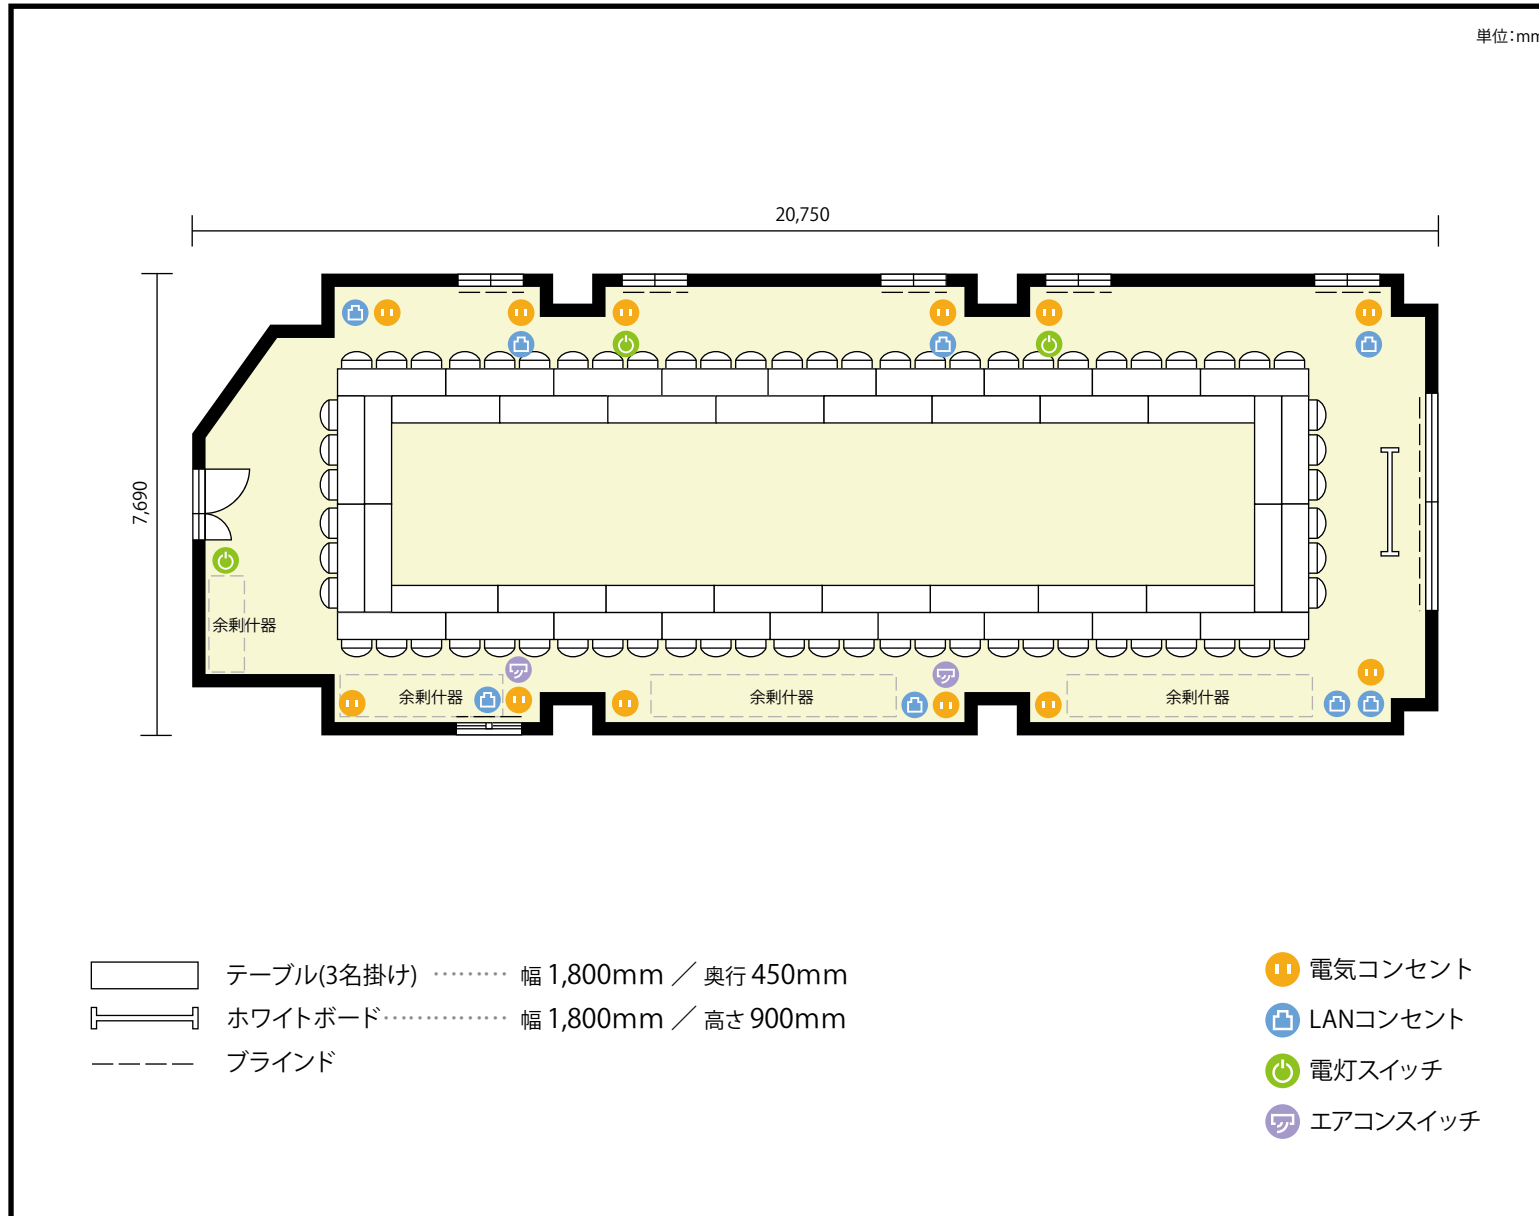

2階 第1会議室(4/4収容) / 口の字

〒460-0002 愛知県名古屋市中区丸の内3-17-6 ナカトウ丸の内ビル 2階

利用人数 最大利用人数(※講師席を除く)

口の字 66名

施設情報

面積 168.33 m² (50.91 坪)

天井高 2,790mm

ドア開口部
横 1,200mm
縦 2,000mm

備考

2階 第1会議室(4/4収容) / 口の字

〒460-0002 愛知県名古屋市中区丸の内3-17-6 ナカトウ丸の内ビル 2階

利用人数 最大利用人数(※講師席を除く)

ソーシャルディスタンス(5割)口の字 33名

施設情報

面積 168.33 m² (50.91 坪)

天井高 2,790mm

ドア開口部 横 1,200mm
縦 2,000mm

備考

2階 第1会議室(4/4収容) / 口の字

〒460-0002 愛知県名古屋市中区丸の内3-17-6 ナカトウ丸の内ビル 2階

利用人数 最大利用人数 (※講師席を除く)

ソーシャルディスタンス(3割)口の字 22名

施設情報

面積 168.33 m² (50.91 坪)

天井高 2,790mm

ドア開口部 横 1,200mm
縦 2,000mm

備考