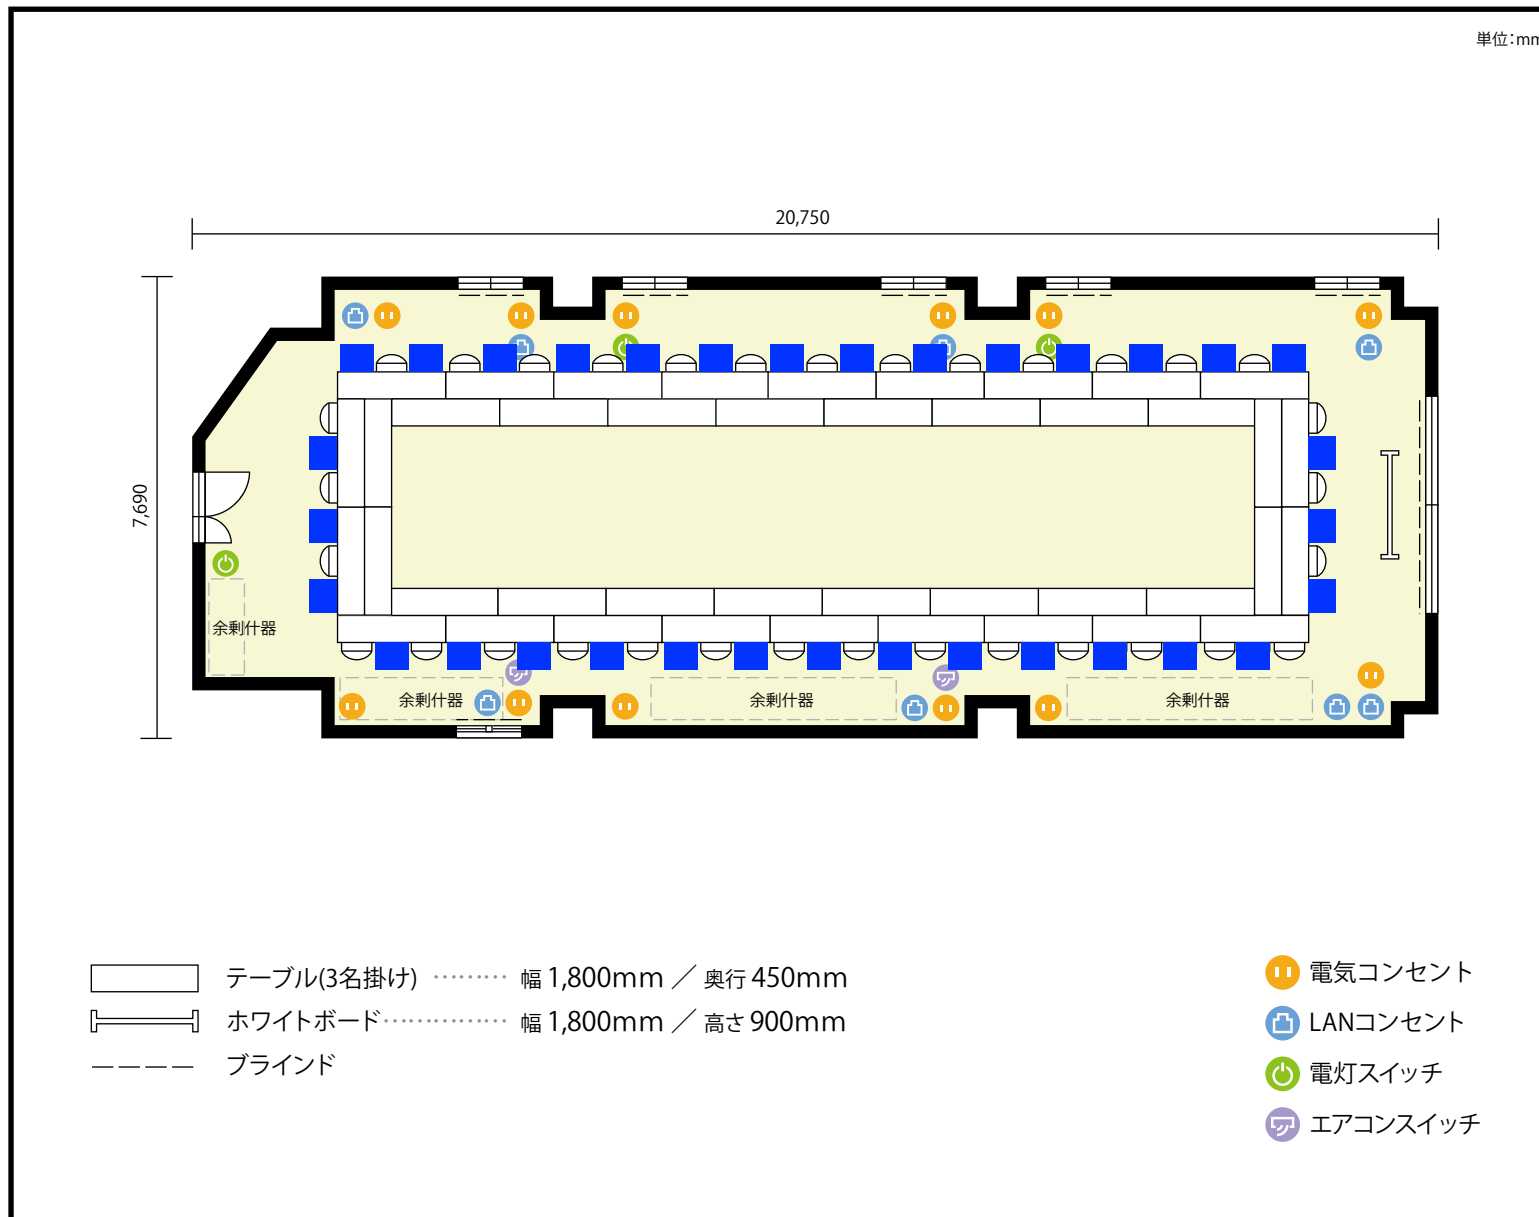

2階 第1会議室(4/4収容) / 口の字

〒460-0002 愛知県名古屋市中区丸の内3-17-6 ナカトウ丸の内ビル 2階

利用人数 最大利用人数(※講師席を除く)

口の字 66名

施設情報

面積 168.33 m² (50.91 坪)

天井高 2,790mm

ドア開口部
横 1,200mm
縦 2,000mm

備考

2階 第1会議室(4/4収容) / 口の字

〒460-0002 愛知県名古屋市中区丸の内3-17-6 ナカトウ丸の内ビル 2階

利用人数 最大利用人数(※講師席を除く)

ソーシャルディスタンス(5割)口の字 33名

施設情報

面積 168.33 m² (50.91 坪)

天井高 2,790mm

ドア開口部 横 1,200mm
縦 2,000mm

備考

2階 第1会議室(4/4収容) / 口の字

〒460-0002 愛知県名古屋市中区丸の内3-17-6 ナカトウ丸の内ビル 2階

利用人数 最大利用人数 (※講師席を除く)

ソーシャルディスタンス(3割)口の字 22名

施設情報

面積 168.33 m² (50.91 坪)

天井高 2,790mm

ドア開口部 横 1,200mm
縦 2,000mm

備考