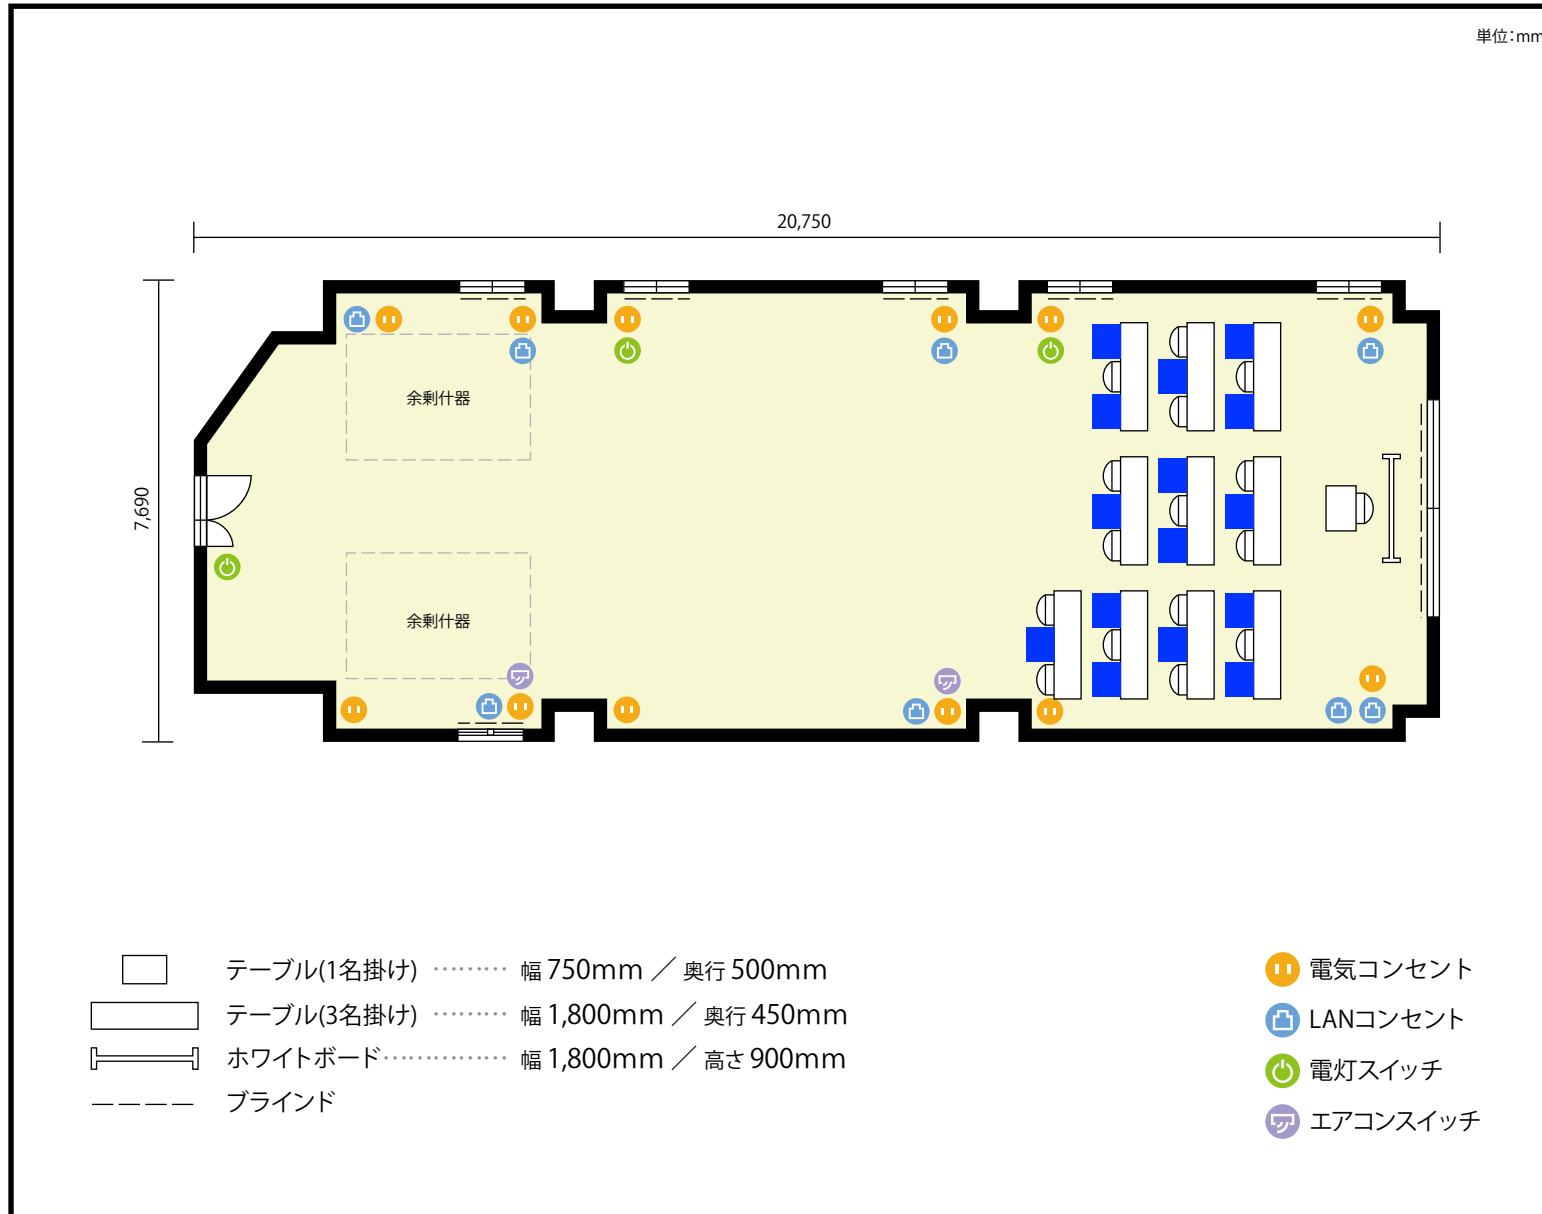

2階 第1会議室(1/4収容) / スクール

〒460-0002 愛知県名古屋市中区丸の内3-17-6 ナカトウ丸の内ビル 2階

利用人数 最大利用人数 (※講師席を除く)

スクール 30名

施設情報

面積 168.33 m² (50.91 坪)

天井高 2,790mm

ドア開口部 横 1,200mm
縦 2,000mm

備考

2階 第1会議室(1/4収容) / スクール

〒460-0002 愛知県名古屋市中区丸の内3-17-6 ナカトウ丸の内ビル 2階

利用人数 最大利用人数 (※講師席を除く)

ソーシャルディスタンス(5割)スクール15名

施設情報

面積 168.33 m² (50.91 坪)

天井高 2,790mm

ドア開口部 横 1,200mm
縦 2,000mm

備考

2階 第1会議室(1/4収容) / スクール

〒460-0002 愛知県名古屋市中区丸の内3-17-6 ナカトウ丸の内ビル 2階

利用人数 最大利用人数 (※講師席を除く)

ソーシャルディスタンス(3割)スクール10名

施設情報

面積 168.33 m² (50.91 坪)

天井高 2,790mm

ドア開口部 横 1,200mm
縦 2,000mm

備考