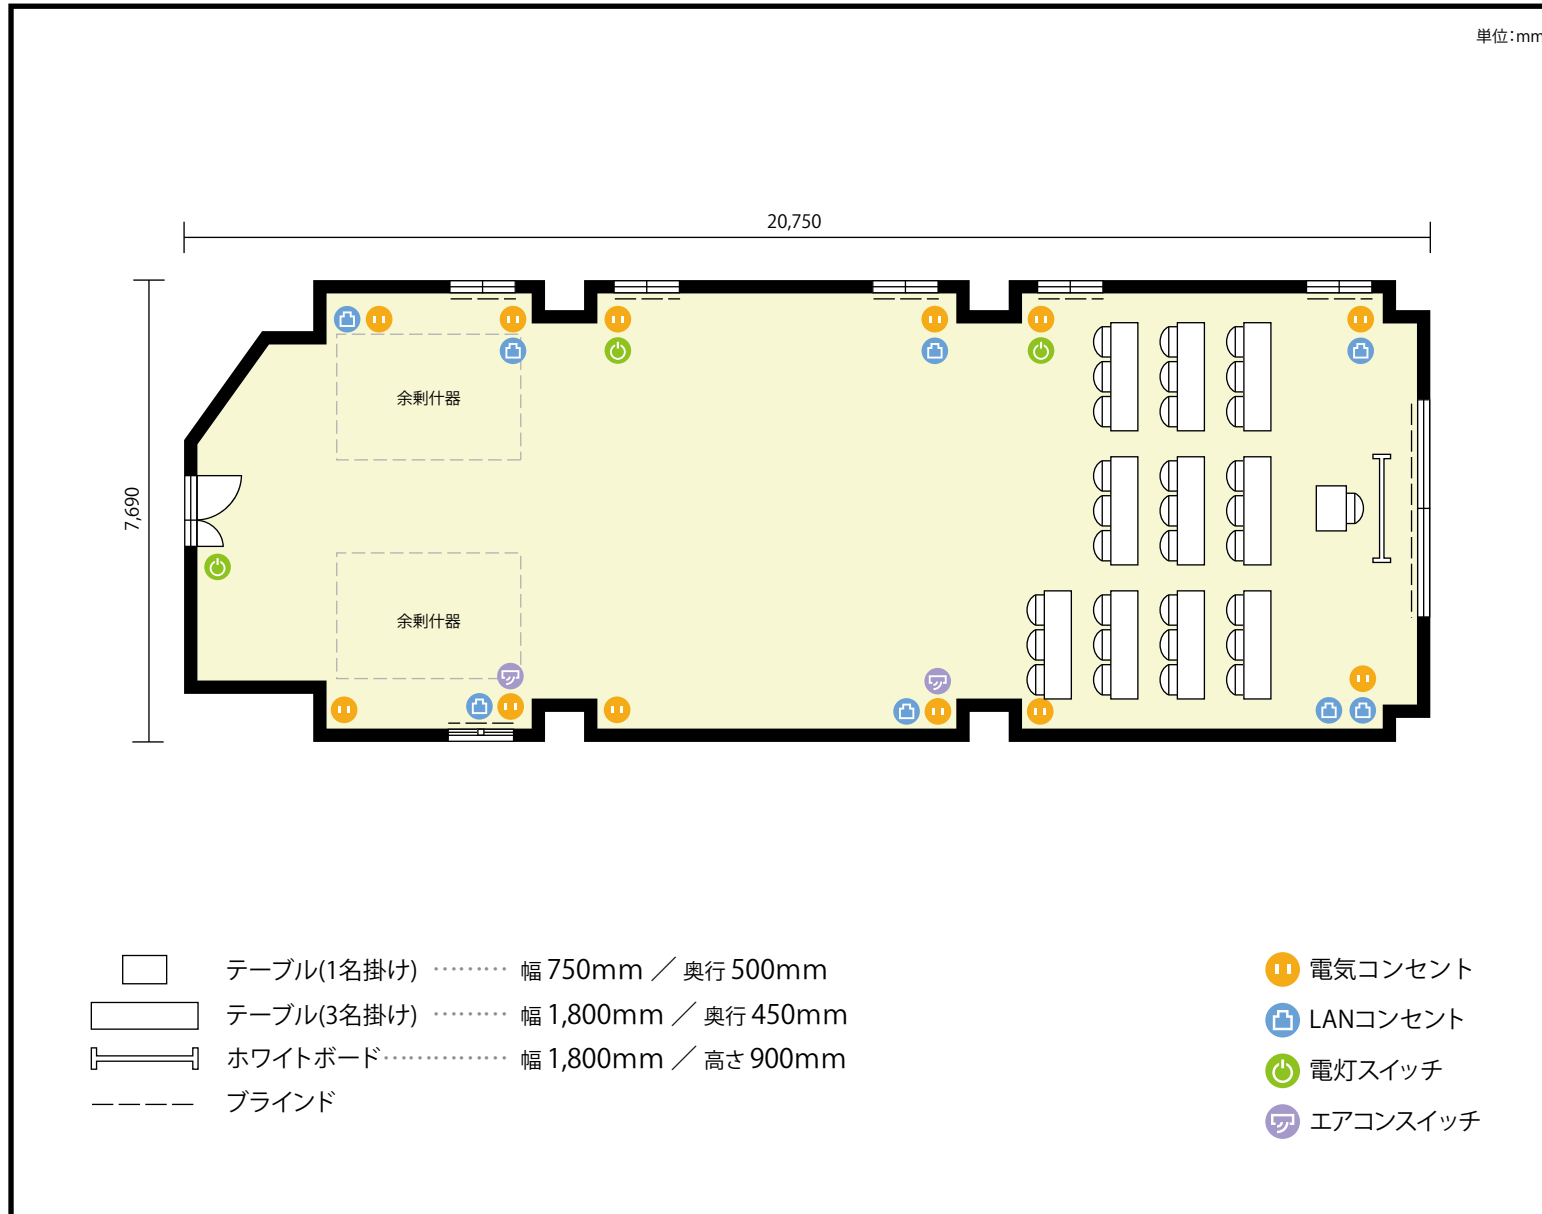

2階 第1会議室(1/4収容) / スクール

〒460-0002 愛知県名古屋市中区丸の内3-17-6 ナカトウ丸の内ビル 2階

利用人数 最大利用人数 (※講師席を除く)

スクール 30名

施設情報

面積 168.33 m² (50.91 坪)

天井高 2,790mm

ドア開口部 横 1,200mm
縦 2,000mm

備考

2階 第1会議室(1/4収容) / スクール

〒460-0002 愛知県名古屋市中区丸の内3-17-6 ナカトウ丸の内ビル 2階

利用人数 最大利用人数 (※講師席を除く)

ソーシャルディスタンス(5割)スクール15名

施設情報

面積 168.33 m² (50.91 坪)

天井高 2,790mm

ドア開口部 横 1,200mm
縦 2,000mm

備考

2階 第1会議室(1/4収容) / スクール

〒460-0002 愛知県名古屋市中区丸の内3-17-6 ナカトウ丸の内ビル 2階

利用人数 最大利用人数 (※講師席を除く)

ソーシャルディスタンス(3割)スクール10名

施設情報

面積 168.33 m² (50.91 坪)

天井高 2,790mm

ドア開口部 横 1,200mm
縦 2,000mm

備考