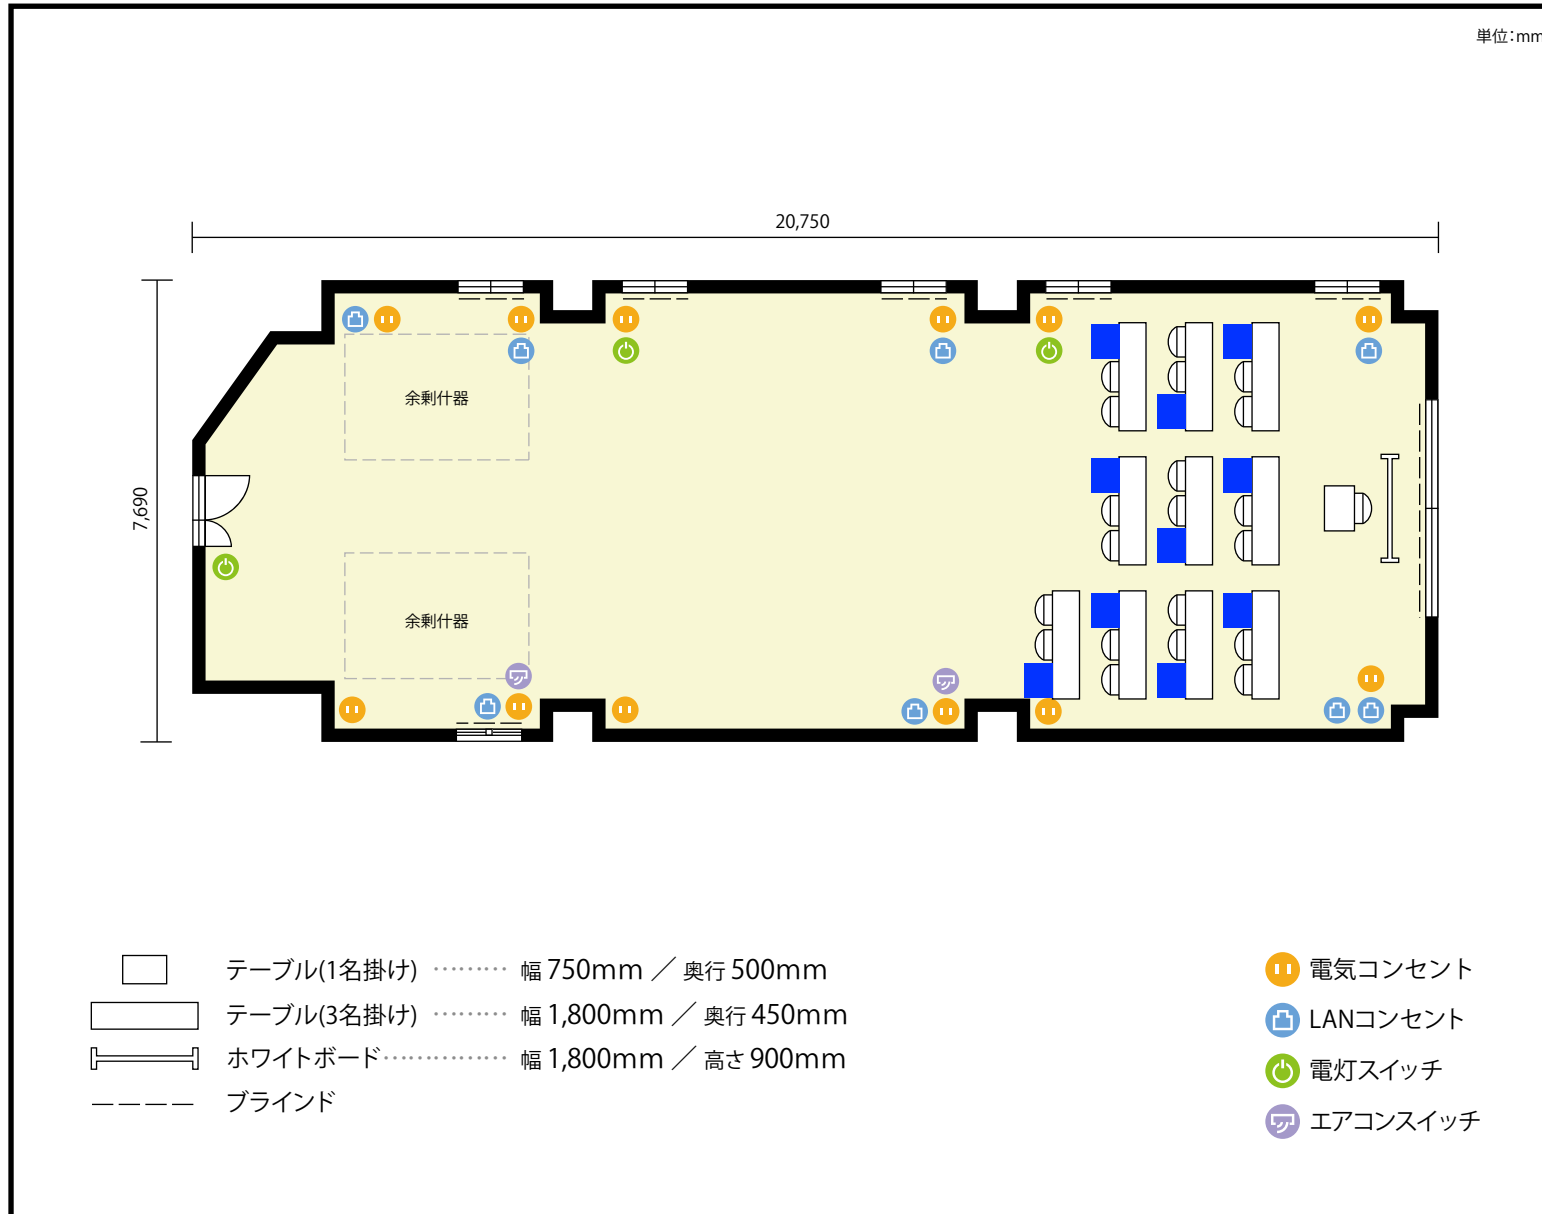

2階 第1会議室(1/4収容) / スクール

〒460-0002 愛知県名古屋市中区丸の内3-17-6 ナカトウ丸の内ビル 2階

利用人数 最大利用人数 (※講師席を除く)

スクール 30名

施設情報

面積 168.33 m² (50.91 坪)

天井高 2,790mm

ドア開口部 横 1,200mm
縦 2,000mm

備考

2階 第1会議室(1/4収容) / スクール

〒460-0002 愛知県名古屋市中区丸の内3-17-6 ナカトウ丸の内ビル 2階

利用人数 最大利用人数 (※講師席を除く)

ソーシャルディスタンス(5割)スクール15名

施設情報

面積 168.33 m² (50.91 坪)

天井高 2,790mm

ドア開口部 横 1,200mm
縦 2,000mm

備考

2階 第1会議室(1/4収容) / スクール

〒460-0002 愛知県名古屋市中区丸の内3-17-6 ナカトウ丸の内ビル 2階

利用人数 最大利用人数 (※講師席を除く)

ソーシャルディスタンス(3割)スクール10名

施設情報

面積 168.33 m² (50.91 坪)

天井高 2,790mm

ドア開口部 横 1,200mm
縦 2,000mm

備考