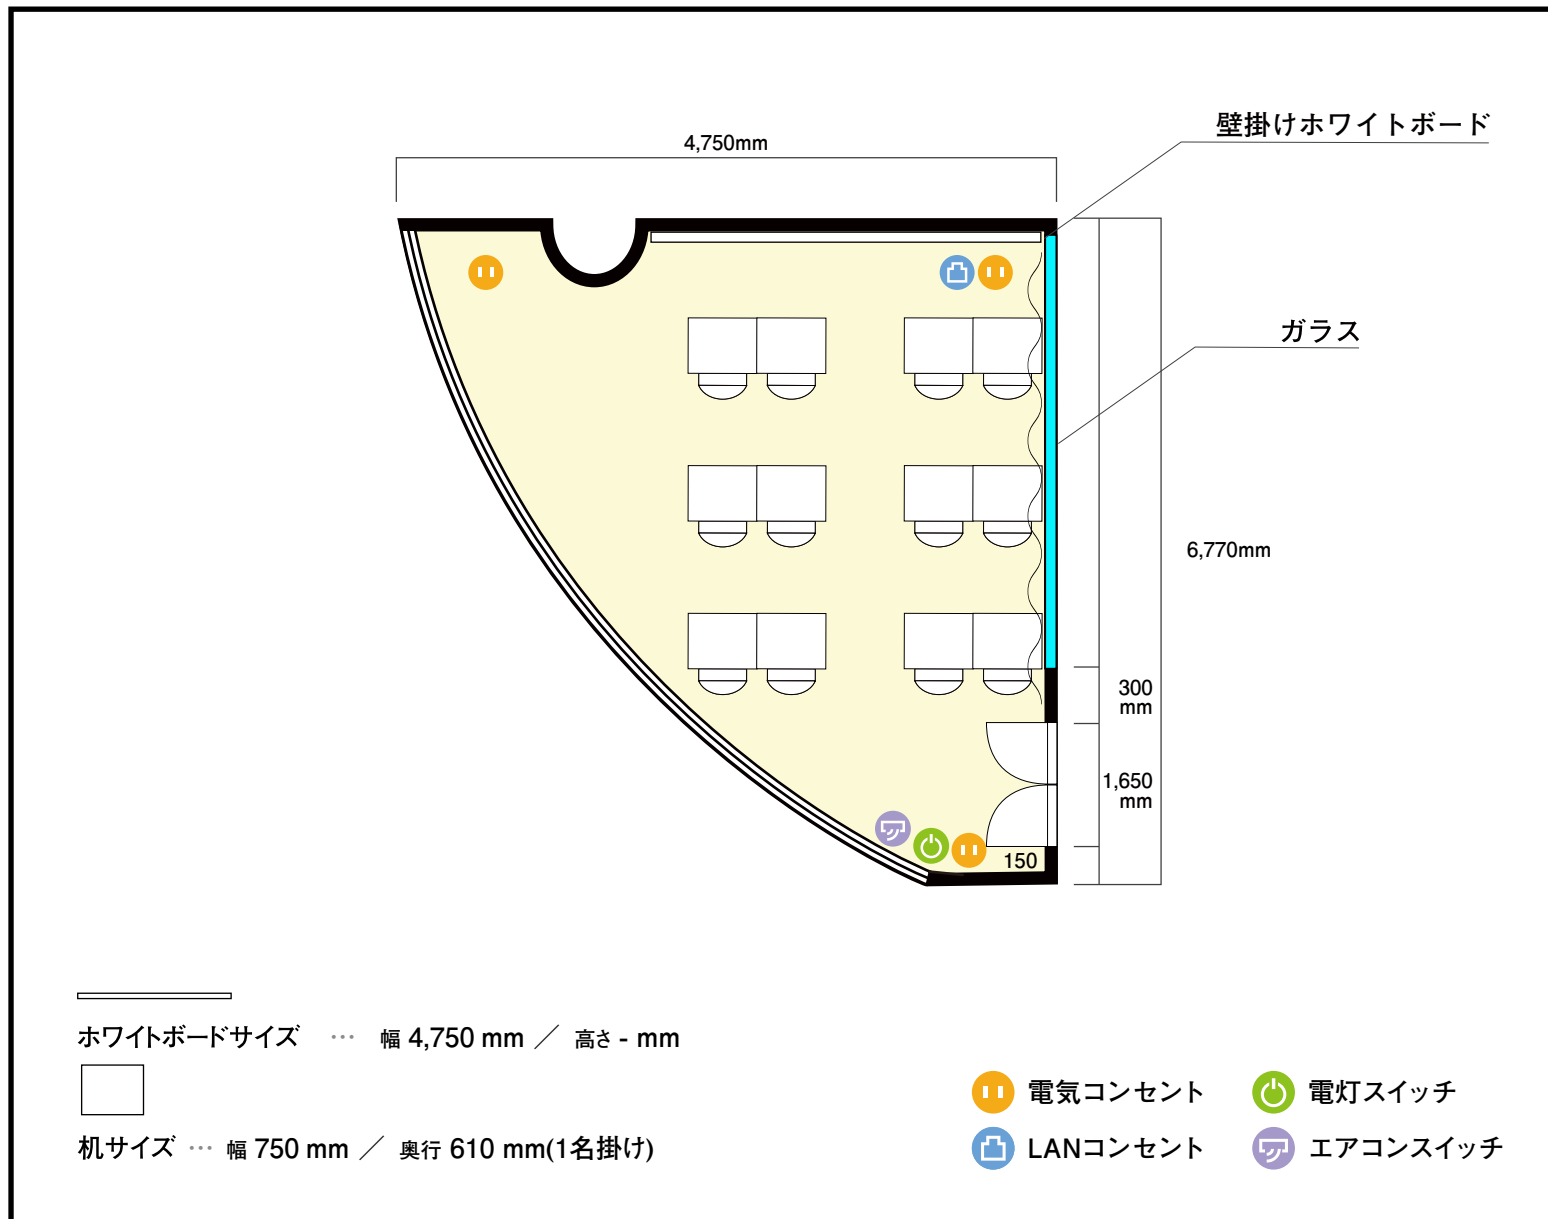

7階 エメラルドルーム

〒464-0850 愛知県名古屋市千種区今池1-8-8 今池ガスビル7階

利用人数 (最大利用人数)

スクール 12名

施設情報

面積 33.0 m² (9.98 坪)

天井高 2,650mm

ドア開口部 横 1,650mm
縦 2,100mm

窓 1箇所

備考