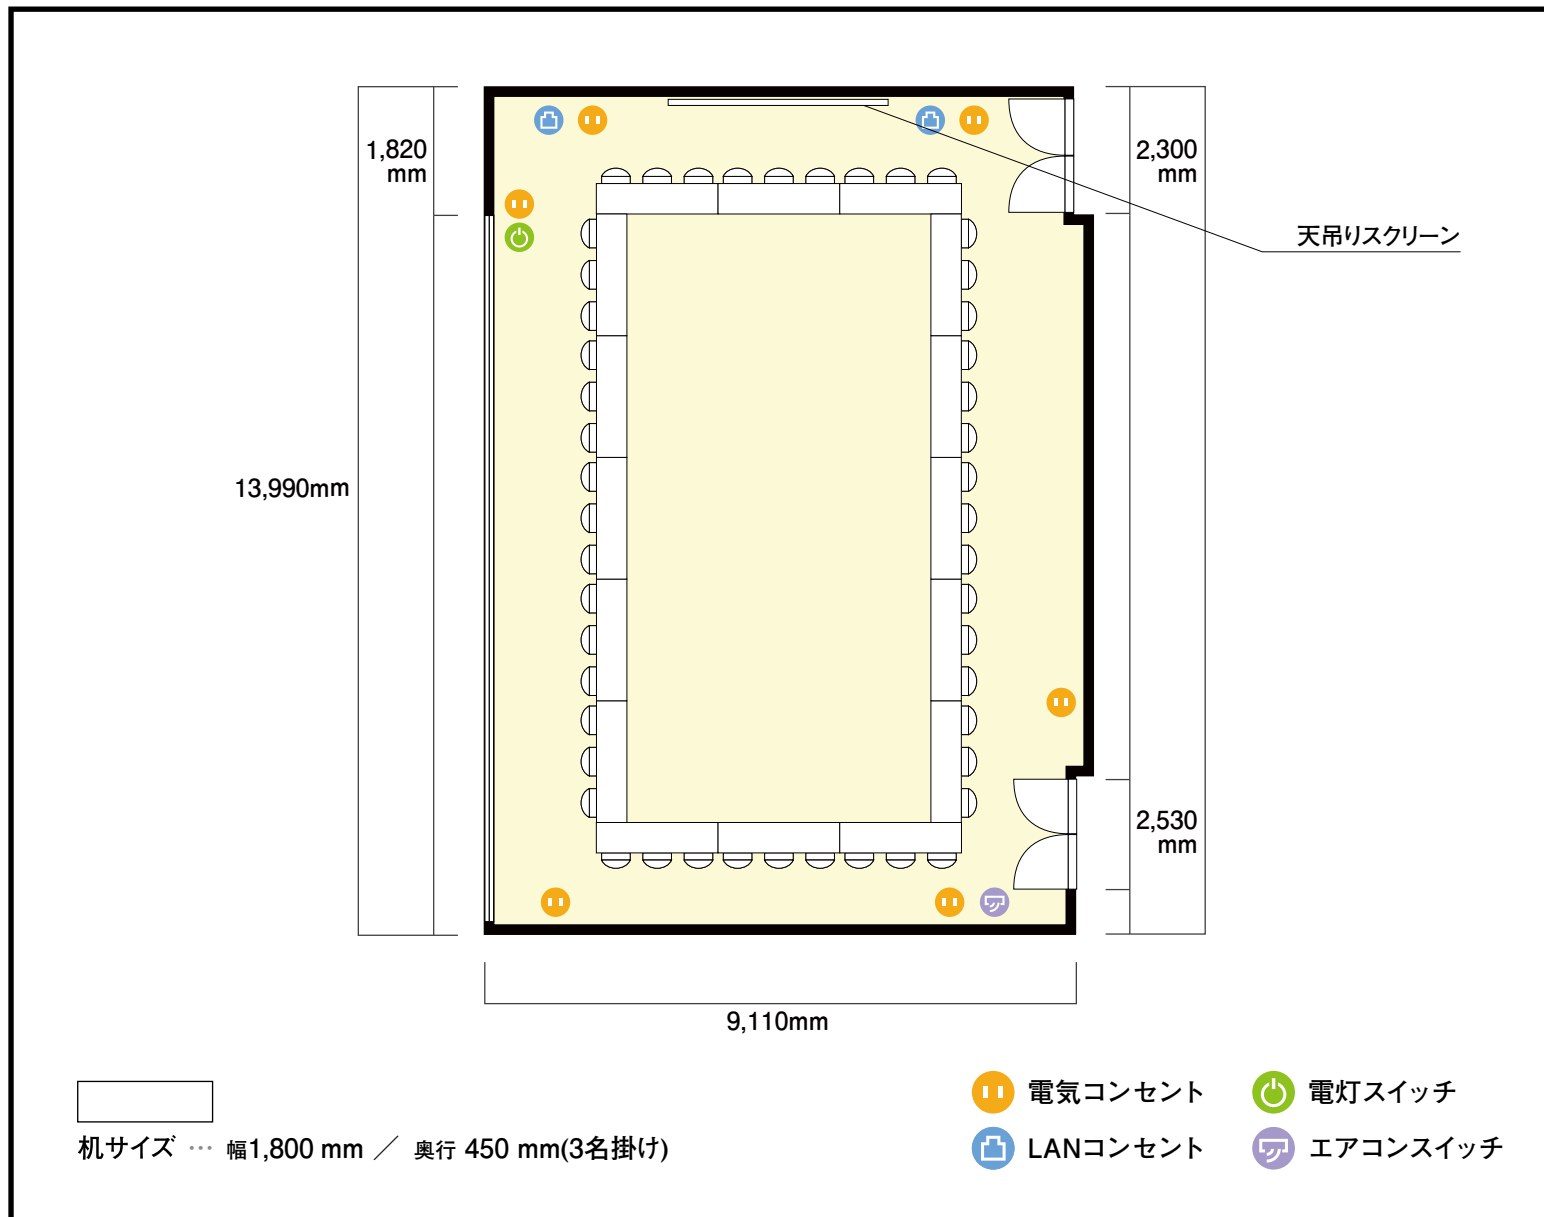

7階 プラチナルーム

〒464-0850 愛知県名古屋市千種区今池1-8-8 今池ガスビル7階

利用人数 (最大利用人数)

口の字 48名

施設情報

面積 127.0㎡ (38.42坪)

天井高 2,650mm

ドア開口部 横 1,650mm
縦 2,100mm

窓 1箇所

備考