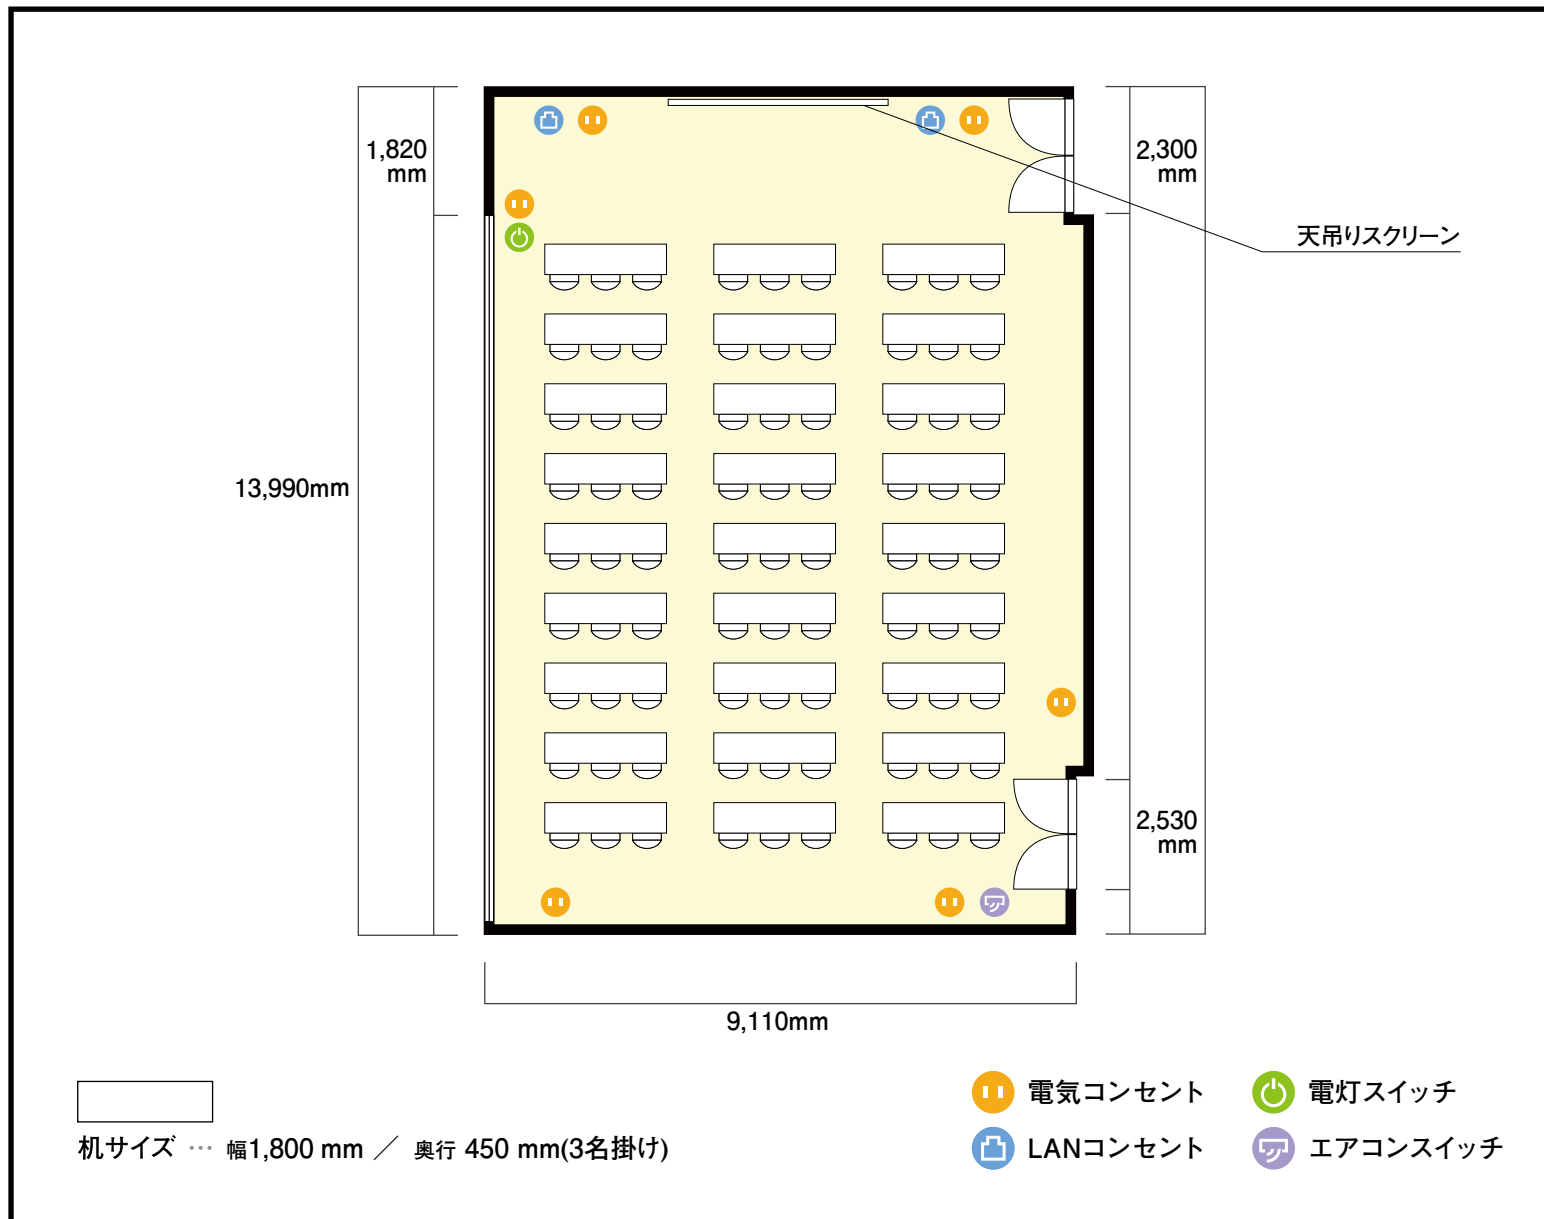

7階 プラチナルーム

〒464-0850 愛知県名古屋市千種区今池1-8-8 今池ガスビル7階

利用人数 (最大利用人数)

スクール 81名

施設情報

面積 127.0 m² (38.42 坪)

天井高 2,650mm

ドア開口部 横 1,650mm
縦 2,100mm

窓 1箇所

備考