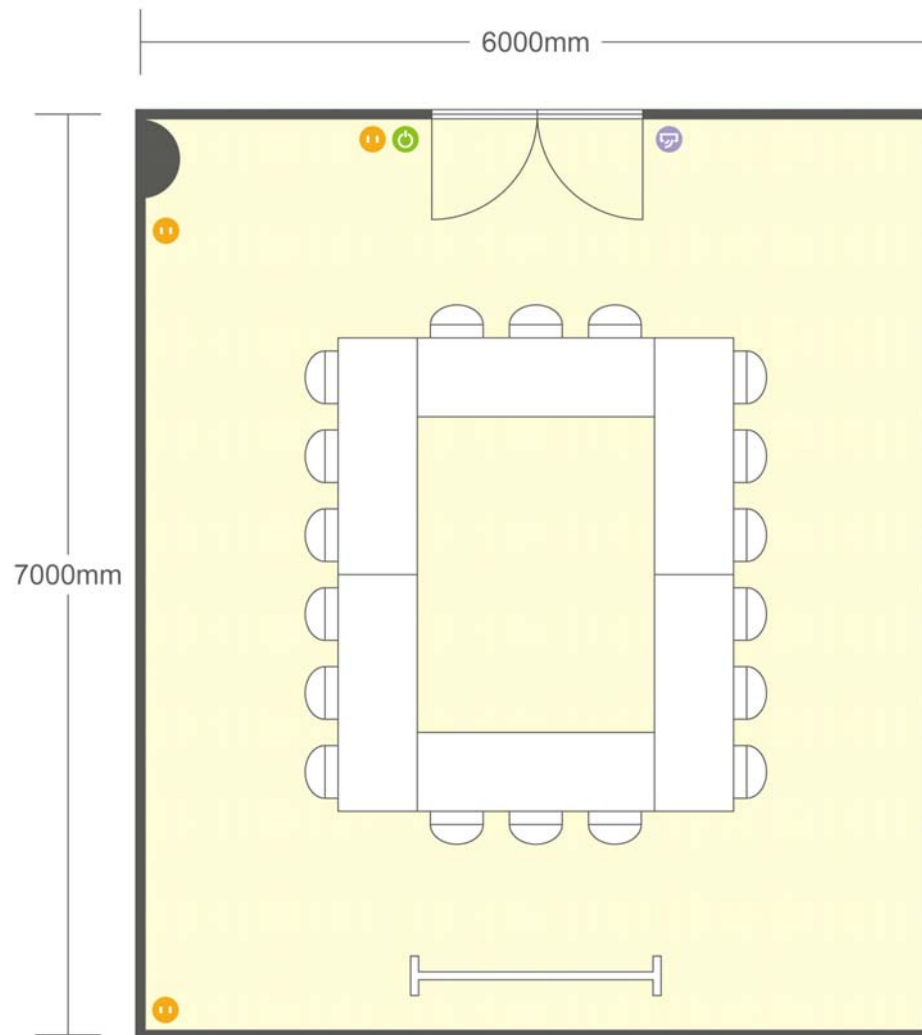

4階 第4会議室(R-4) 口の字

●利用人数 (最大利用人数)

スクール	0名
口の字	18名

●施設情報

面積	42㎡ (12.7坪)
天井高	2600mm
ドア開口部	1600mm×2100mm
エレベータ	3台・定員53名

■ 電気コンセント
 ■ 電灯スイッチ
 ■ LANコンセント
 ■ エアコンスイッチ